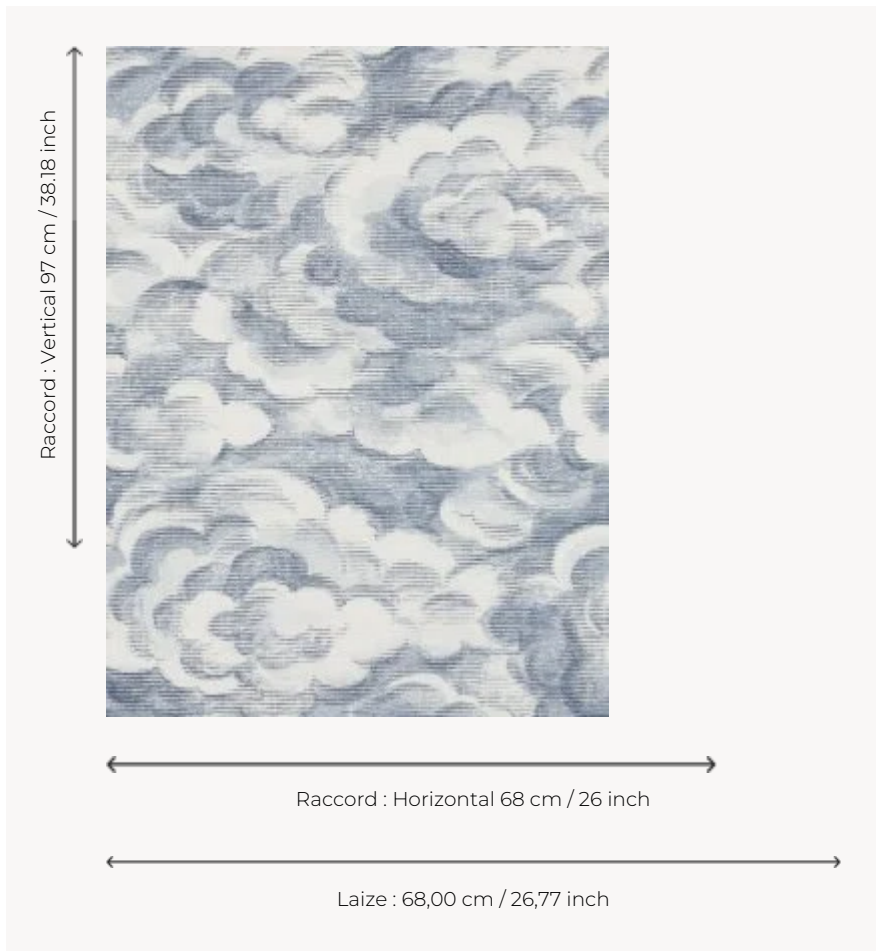

FP846003 CIEL REVE

Comme au réveil d'un doux rêve, nuages et volutes moutonnent paisiblement. L'effet nacré du support apporte profondeur et délicatesse à ce papier peint vinyle sur support intissé à l'aspect soie.

FP846003 - Bleu

Pierre Frey

TYPE	Papier peints imprimés petites largeurs - Vinyles
UNITÉ DE VENTE	Disponible au mètre
SUPPORT	INTISSE
COMPOSITION	100 % Vinyle
LAIZE	68 cm / 26,77 inch
RACCORD	H: 68 cm - 26,00 inch V: 97 cm - 38,18 inch Raccord droit
POIDS	400 gr / m ²
ENTRETIEN	
EMARGEMENT	Emargé
POSE/DÉPOSE	Encoller le mur Arrachable au mouillé
CERTIFICATIONS	EUROCLASS B-s2,d0 ASTM E84 Class A
NOTES	Support non feu Bonne solidité à la lumière