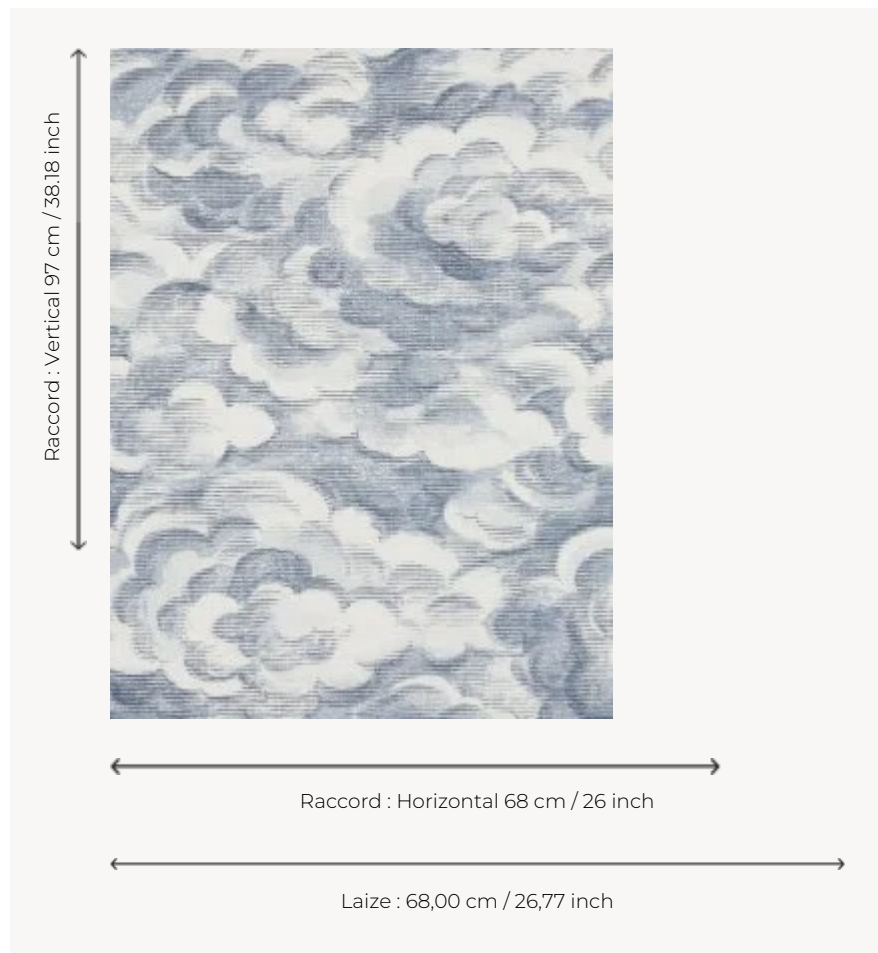

FP846003 CIEL REVE

Comme au réveil d'un doux rêve, nuages et volutes moutonnent paisiblement. L'effet nacré du support apporte profondeur et délicatesse à ce papier peint vinyle sur support intissé à l'aspect soie.

FP846003 - Bleu

Pierre Frey

TYPE	Papier peints imprimés petites largeurs - Vinyles
UNITÉ DE VENTE	Disponible au mètre
SUPPORT	INTISSE
COMPOSITION	100 % Vinyle
LAIZE	68 cm / 26,77 inch
RACCORD	H: 68 cm - 26,00 inch V: 97 cm - 38,18 inch Raccord droit
POIDS	400 gr / m ²
ENTRETIEN	
EMARGEMENT	Emargé
POSE/DÉPOSE	Encoller le mur Arrachable au mouillé
CERTIFICATIONS	EUROCLASS B-s2,d0 ASTM E84 Class A
NOTES	Support non feu Bonne solidité à la lumière