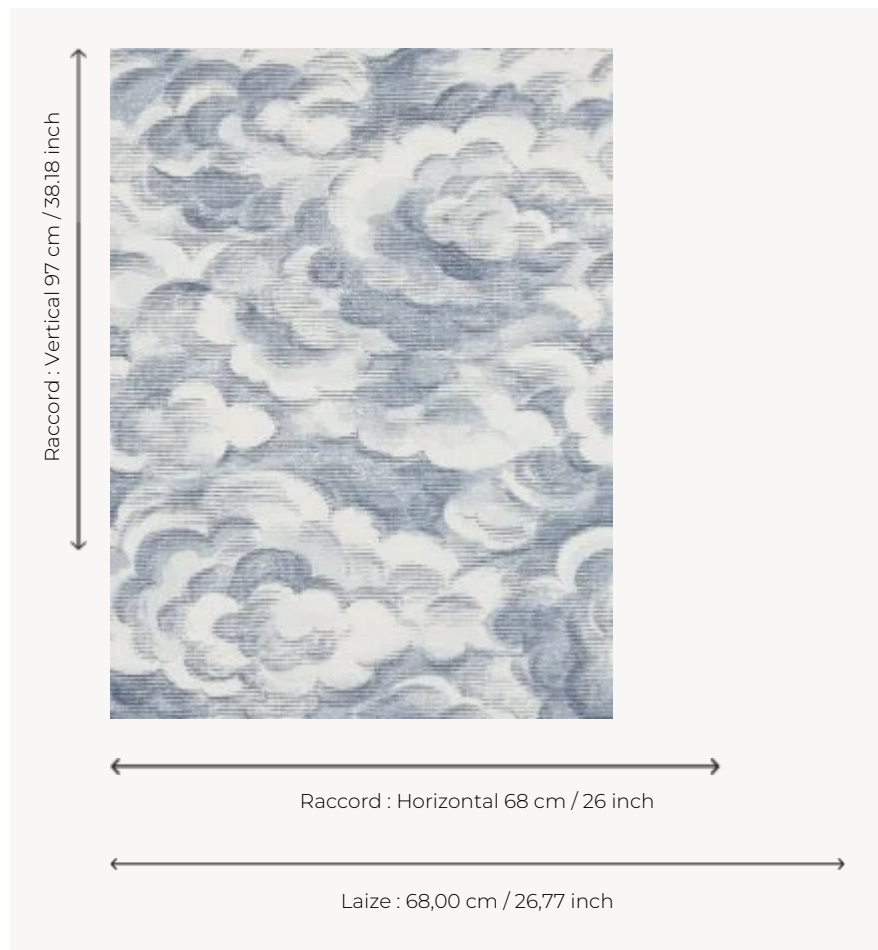

## FP846003 CIEL REVE

Comme au réveil d'un doux rêve, nuages et volutes moutonnent paisiblement. L'effet nacré du support apporte profondeur et délicatesse à ce papier peint vinyle sur support intissé à l'aspect soie.

### Pierre Frey

<b>TYPE</b>	Papier peints imprimés petites largeurs - Vinyles
<b>UNITÉ DE VENTE</b>	Disponible au mètre
<b>SUPPORT</b>	INTISSE
<b>COMPOSITION</b>	100 % Vinyle
<b>LAIZE</b>	68 cm / 26,77 inch
<b>RACCORD</b>	H: 68 cm - 26,00 inch V: 97 cm - 38,18 inch Raccord droit
<b>POIDS</b>	400 gr / m <sup>2</sup>
<b>ENTRETIEN</b>	
<b>EMARGEMENT</b>	Emargé
<b>POSE/DÉPOSE</b>	Encoller le mur Arrachable au mouillé
<b>CERTIFICATIONS</b>	EUROCLASS B-s2,d0 ASTM E84 Class A
<b>NOTES</b>	Support non feu Bonne solidité à la lumière