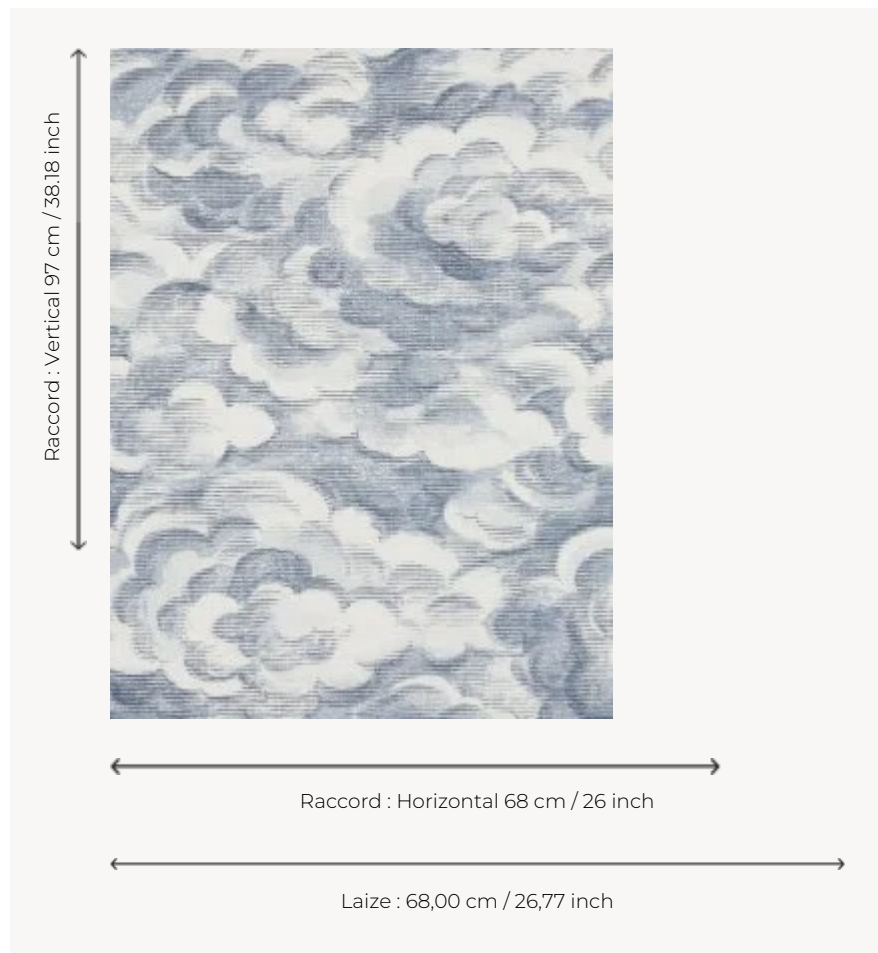

FP846003 CIEL REVE

Comme au réveil d'un doux rêve, nuages et volutes moutonnent paisiblement. L'effet nacré du support apporte profondeur et délicatesse à ce papier peint vinyle sur support intissé à l'aspect soie.

FP846003 - Bleu

Pierre Frey

TYPE	Papier peints imprimés petites largeurs - Vinyles
UNITÉ DE VENTE	Disponible au mètre
SUPPORT	INTISSE
COMPOSITION	100 % Vinyle
LAIZE	68 cm / 26,77 inch
RACCORD	H: 68 cm - 26,00 inch V: 97 cm - 38,18 inch Raccord droit
POIDS	400 gr / m²
ENTRETIEN	
EMARGEMENT	Emargé
POSE/DÉPOSE	Encoller le mur Arrachable au mouillé
CERTIFICATIONS	EUROCLASS B-s2,d0 ASTM E84 Class A
NOTES	Support non feu Bonne solidité à la lumière