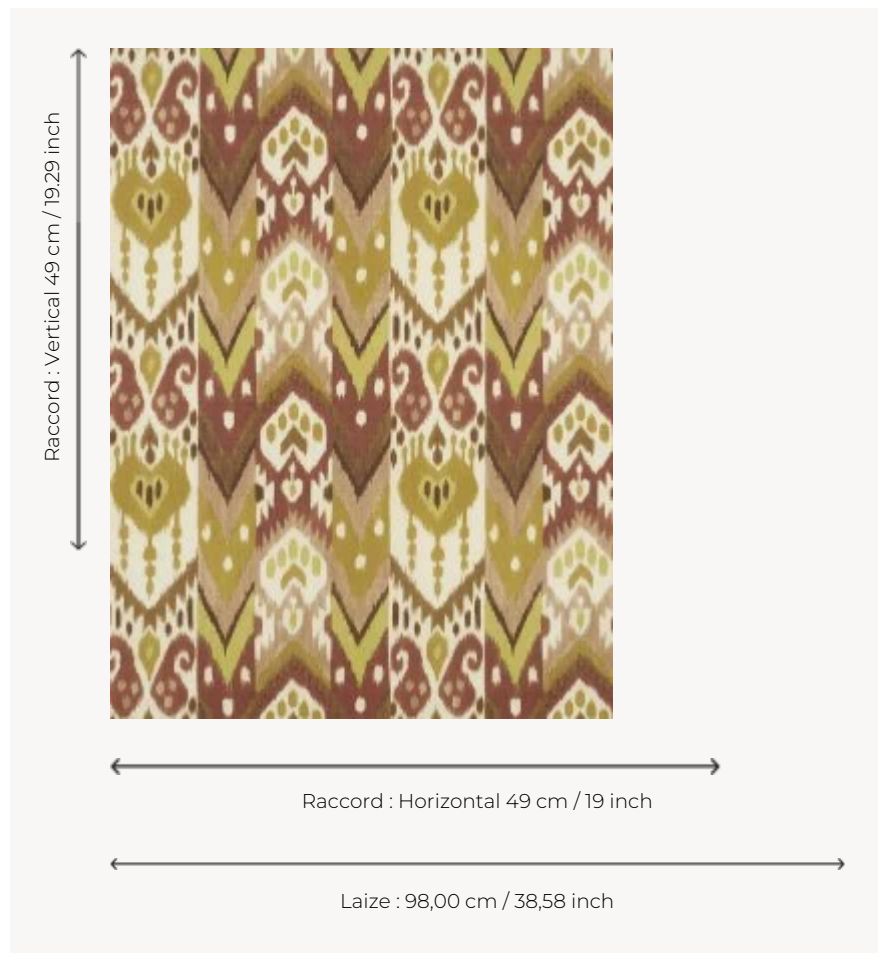

# FP847001 PRASLIN

Dessin ikat graphique et coloré évocateur des horizons lointains d'Asie centrale. Impression sur un vinyle à l'effet soie.

## FP847001 - Soleilcouchant

## Pierre Frey

<b>TYPE</b>	Papiers peints imprimés grande largeur - Vinyles
<b>UNITÉ DE VENTE</b>	Disponible au mètre
<b>SUPPORT</b>	INTISSE
<b>COMPOSITION</b>	100 % Vinyle
<b>LAIZE</b>	98 cm / 38,58 inch
<b>RACCORD</b>	H: 49 cm - 19,00 inch V: 49 cm - 19,29 inch Raccord droit
<b>POIDS</b>	400 gr / m <sup>2</sup>
<b>ENTRETIEN</b>	
<b>EMARGEMENT</b>	Emargé
<b>POSE/DÉPOSE</b>	Encoller le mur Arrachable au mouillé
<b>CERTIFICATIONS</b>	EUROCLASS B-s2,d0 ASTM E84 Class A
<b>NOTES</b>	Support non feu Bonne solidité à la lumière

## 3 Couleurs

FP847001  
Soleil couchant

FP847002  
Argile

FP847003  
Ete indien