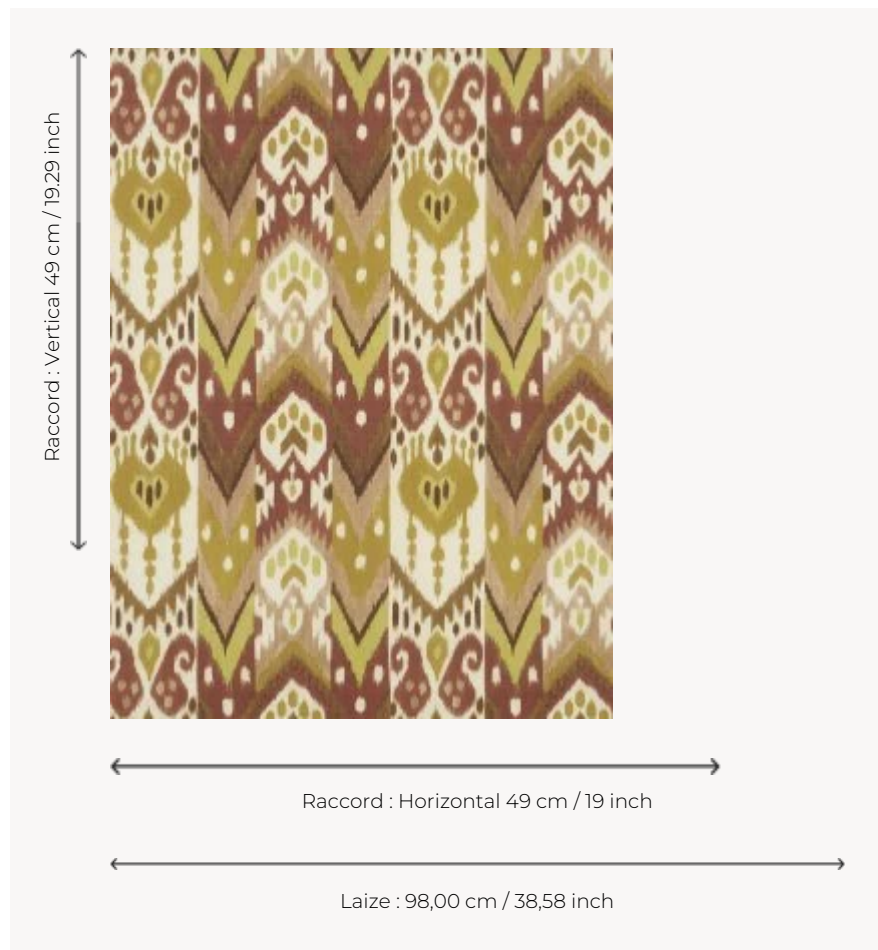

## FP847001 PRASLIN

Dessin ikat graphique et coloré évocateur des horizons lointains d'Asie centrale. Impression sur un vinyle à l'effet soie.

### Pierre Frey

<b>TYPE</b>	Papiers peints imprimés grande largeur - Vinyles
<b>UNITÉ DE VENTE</b>	Disponible au mètre
<b>SUPPORT</b>	INTISSE
<b>COMPOSITION</b>	100 % Vinyle
<b>LAIZE</b>	98 cm / 38,58 inch
<b>RACCORD</b>	H: 49 cm - 19,00 inch V: 49 cm - 19,29 inch Raccord droit
<b>POIDS</b>	400 gr / m <sup>2</sup>
<b>ENTRETIEN</b>	
<b>EMARGEMENT</b>	Emargé
<b>POSE/DÉPOSE</b>	Encoller le mur Arrachable au mouillé
<b>CERTIFICATIONS</b>	EUROCLASS B-s2,d0 ASTM E84 Class A
<b>NOTES</b>	Support non feu Bonne solidité à la lumière

## 3 Couleurs

FP847001  
Soleil couchant

FP847002  
Argile

FP847003  
Ete indien