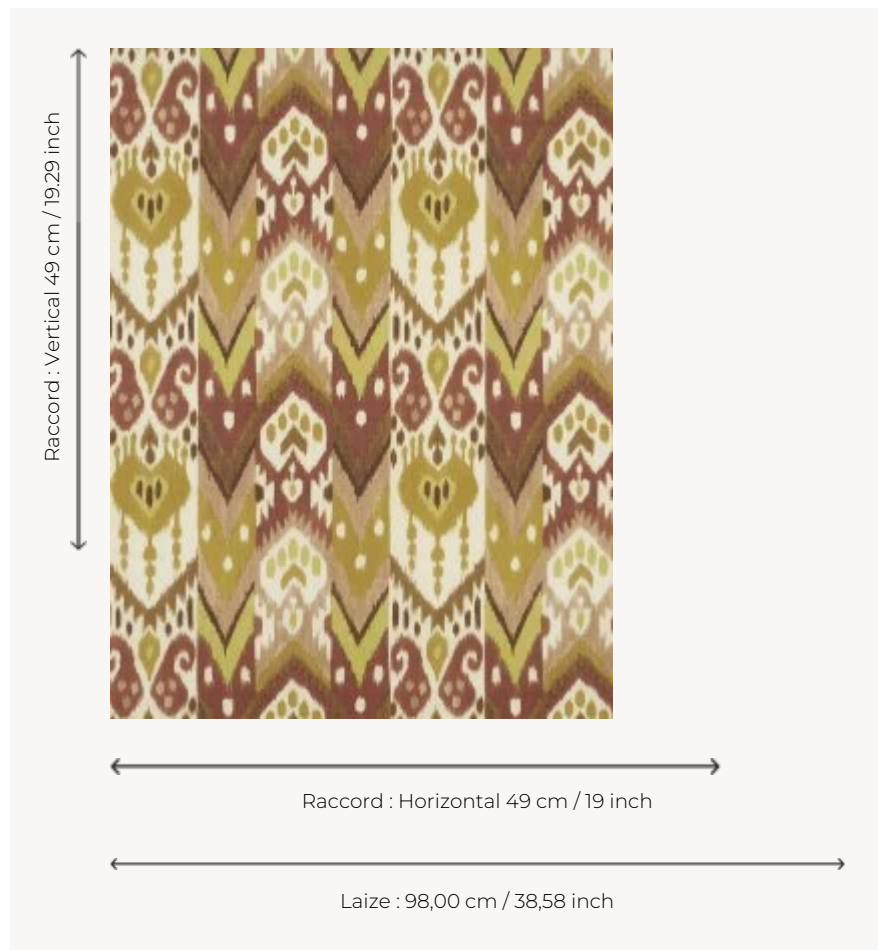

FP847001 PRASLIN

Dessin ikat graphique et coloré évocateur des horizons lointains d'Asie centrale. Impression sur un vinyle à l'effet soie.

FP847001 - Soleilmouchant

Pierre Frey

TYPE	Papiers peints imprimés grande largeur - Vinyles
UNITÉ DE VENTE	Disponible au mètre
SUPPORT	INTISSE
COMPOSITION	100 % Vinyle
LAIZE	98 cm / 38,58 inch
RACCORD	H: 49 cm - 19,00 inch V: 49 cm - 19,29 inch Raccord droit
POIDS	400 gr / m ²
ENTRETIEN	
EMARGEMENT	Emargé
POSE/DÉPOSE	Encoller le mur Arrachable au mouillé
CERTIFICATIONS	EUROCLASS B-s2,d0 ASTM E84 Class A
NOTES	Support non feu Bonne solidité à la lumière

3 Couleurs

FP847001
Soleil couchant

FP847002
Argile

FP847003
Ete indien