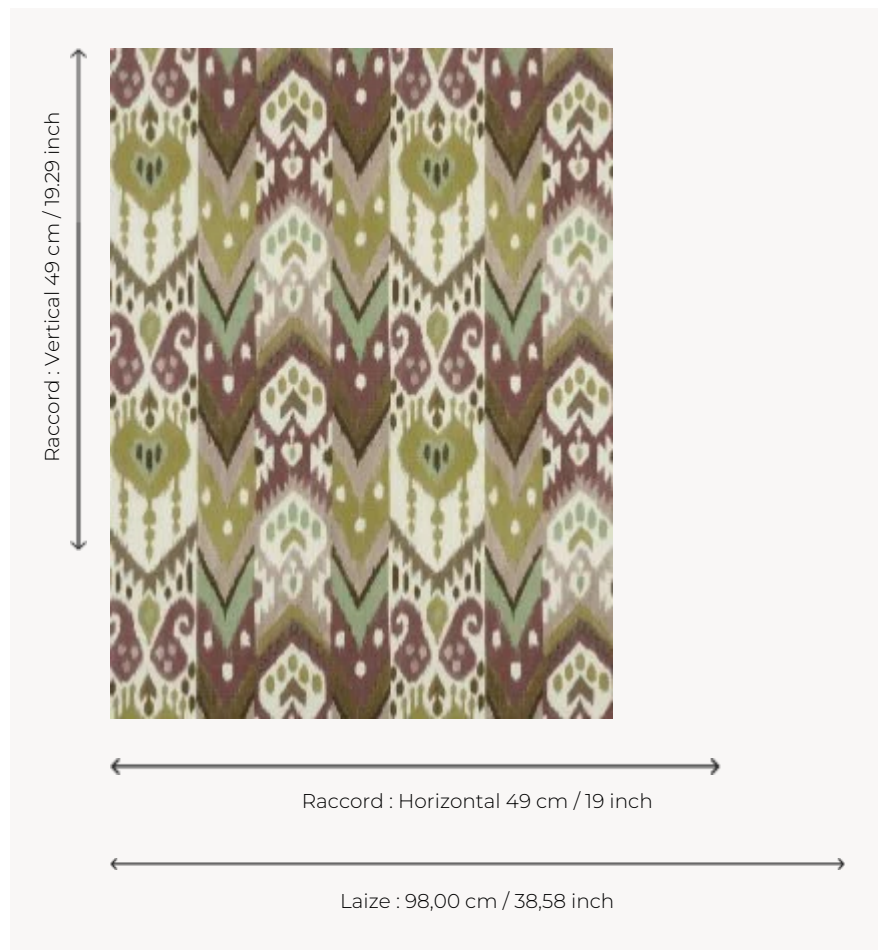

FP847002 PRASLIN

Dessin ikat graphique et coloré évocateur des horizons lointains d'Asie centrale. Impression sur un vinyle à l'effet soie.

FP847002 - Argile

Pierre Frey

TYPE	Papiers peints imprimés grande largeur - Vinyles
UNITÉ DE VENTE	Disponible au mètre
SUPPORT	INTISSE
COMPOSITION	100 % Vinyle
LAIZE	98 cm / 38,58 inch
RACCORD	H: 49 cm - 19,00 inch V: 49 cm - 19,29 inch Raccord droit
POIDS	400 gr / m ²
ENTRETIEN	
EMARGEMENT	Emargé
POSE/DÉPOSE	Encoller le mur Arrachable au mouillé
CERTIFICATIONS	EUROCLASS B-s2,d0 ASTM E84 Class A
NOTES	Support non feu Bonne solidité à la lumière

3 Couleurs

FP847001
Soleil couchant

FP847002
Argile

FP847003
Ete indien