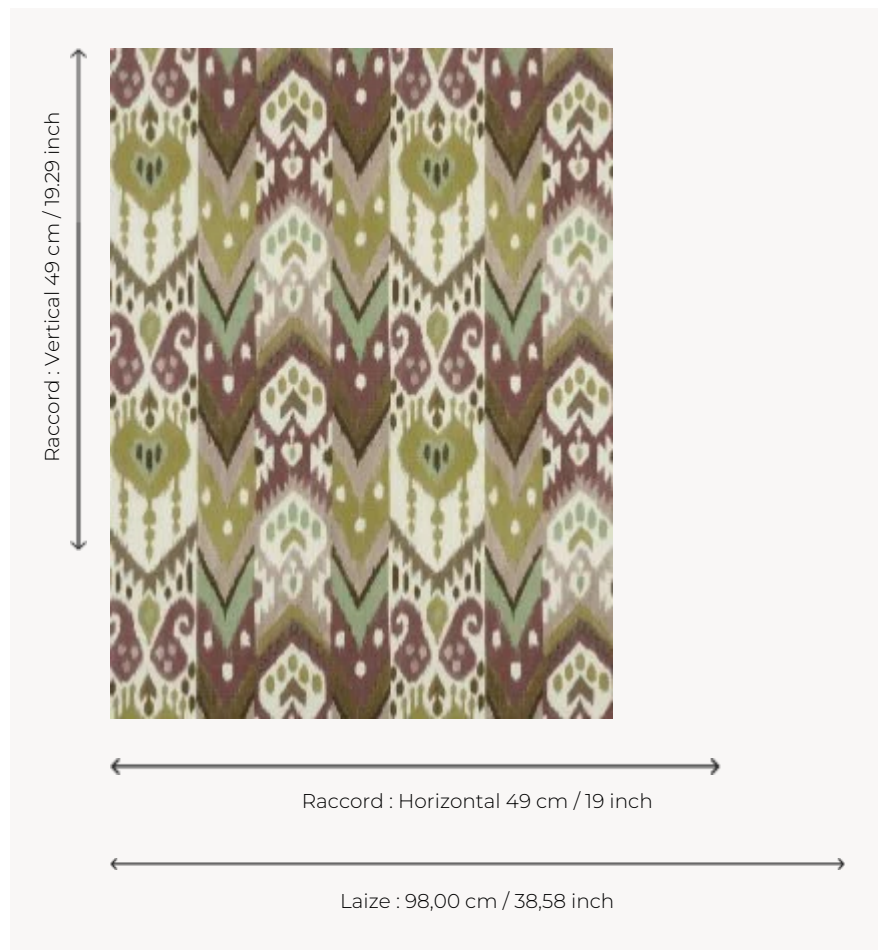

FP847002 PRASLIN

Dessin ikat graphique et coloré évocateur des horizons lointains d'Asie centrale. Impression sur un vinyle à l'effet soie.

FP847002 - Argile

Pierre Frey

| | |
|-----------------------|---|
| TYPE | Papiers peints imprimés grande largeur - Vinyles |
| UNITÉ DE VENTE | Disponible au mètre |
| SUPPORT | INTISSE |
| COMPOSITION | 100 % Vinyle |
| LAIZE | 98 cm / 38,58 inch |
| RACCORD | H: 49 cm - 19,00 inch V: 49 cm - 19,29 inch Raccord droit |
| POIDS | 400 gr / m ² |
| ENTRETIEN |  |
| EMARGEMENT | Emargé |
| POSE/DÉPOSE | Encoller le mur Arrachable au mouillé |
| CERTIFICATIONS | EUROCLASS B-s2,d0 ASTM E84 Class A |
| NOTES | Support non feu Bonne solidité à la lumière |

3 Couleurs

FP847001
Soleil couchant

FP847002
Argile

FP847003
Ete indien