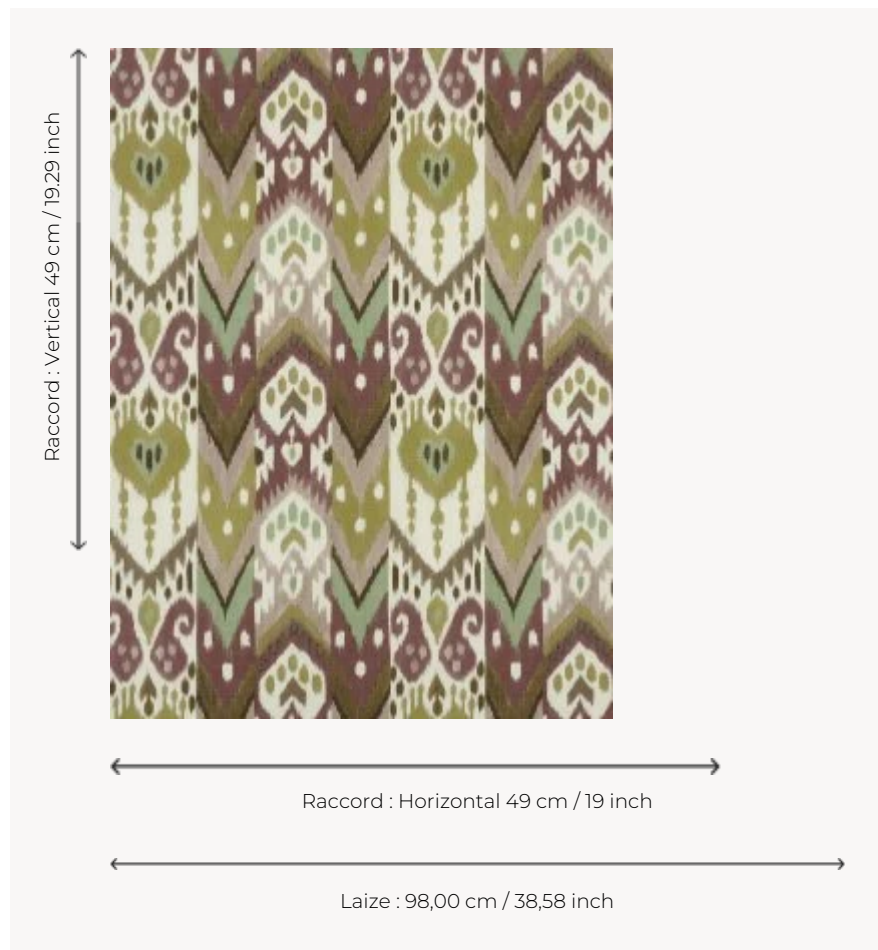

## FP847002 PRASLIN

Dessin ikat graphique et coloré évocateur des horizons lointains d'Asie centrale. Impression sur un vinyle à l'effet soie.

### Pierre Frey

<b>TYPE</b>	Papiers peints imprimés grande largeur - Vinyles
<b>UNITÉ DE VENTE</b>	Disponible au mètre
<b>SUPPORT</b>	INTISSE
<b>COMPOSITION</b>	100 % Vinyle
<b>LAIZE</b>	98 cm / 38,58 inch
<b>RACCORD</b>	H: 49 cm - 19,00 inch V: 49 cm - 19,29 inch Raccord droit
<b>POIDS</b>	400 gr / m <sup>2</sup>
<b>ENTRETIEN</b>	
<b>EMARGEMENT</b>	Emargé
<b>POSE/DÉPOSE</b>	Encoller le mur Arrachable au mouillé
<b>CERTIFICATIONS</b>	EUROCLASS B-s2,d0 ASTM E84 Class A
<b>NOTES</b>	Support non feu Bonne solidité à la lumière

## 3 Couleurs

FP847001  
Soleil couchant

FP847002  
Argile

FP847003  
Ete indien