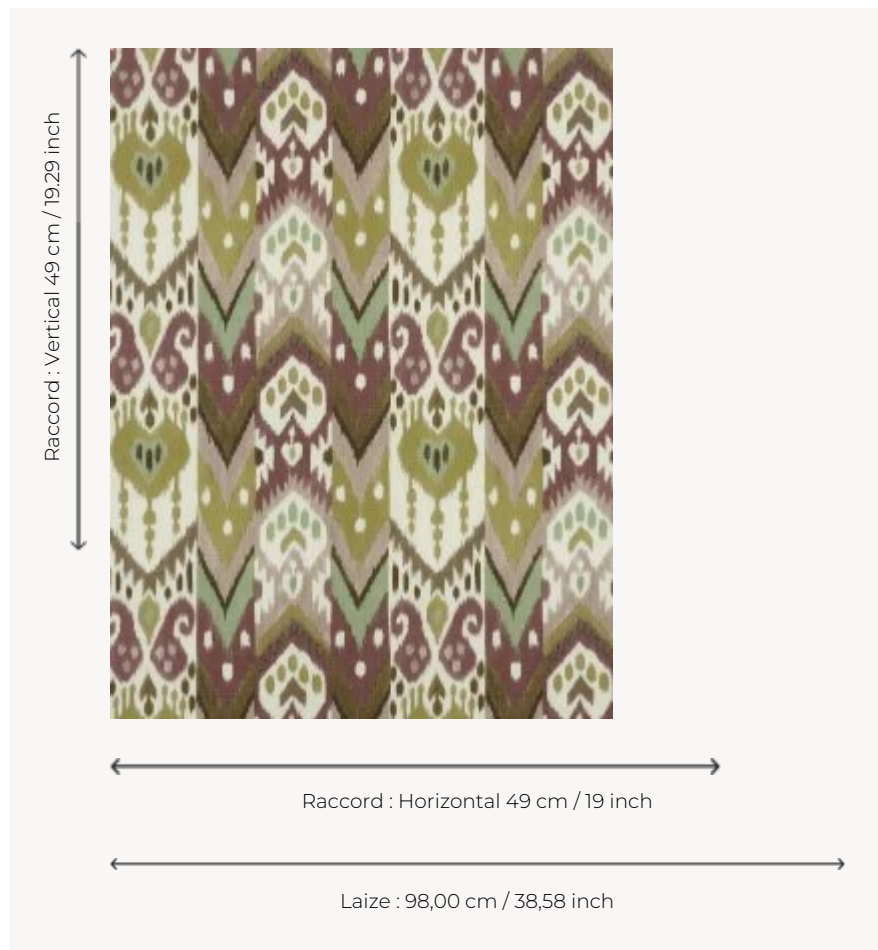

# FP847002 PRASLIN

Dessin ikat graphique et coloré évocateur des horizons lointains d'Asie centrale. Impression sur un vinyle à l'effet soie.

## Pierre Frey

<b>TYPE</b>	Papiers peints imprimés grande largeur - Vinyles
<b>UNITÉ DE VENTE</b>	Disponible au mètre
<b>SUPPORT</b>	INTISSE
<b>COMPOSITION</b>	100 % Vinyle
<b>LAIZE</b>	98 cm / 38,58 inch
<b>RACCORD</b>	H: 49 cm - 19,00 inch V: 49 cm - 19,29 inch Raccord droit
<b>POIDS</b>	400 gr / m <sup>2</sup>
<b>ENTRETIEN</b>	
<b>EMARGEMENT</b>	Emargé
<b>POSE/DÉPOSE</b>	Encoller le mur Arrachable au mouillé
<b>CERTIFICATIONS</b>	EUROCLASS B-s2,d0 ASTM E84 Class A
<b>NOTES</b>	Support non feu Bonne solidité à la lumière

## 3 Couleurs

FP847001  
Soleil couchant

FP847002  
Argile

FP847003  
Ete indien