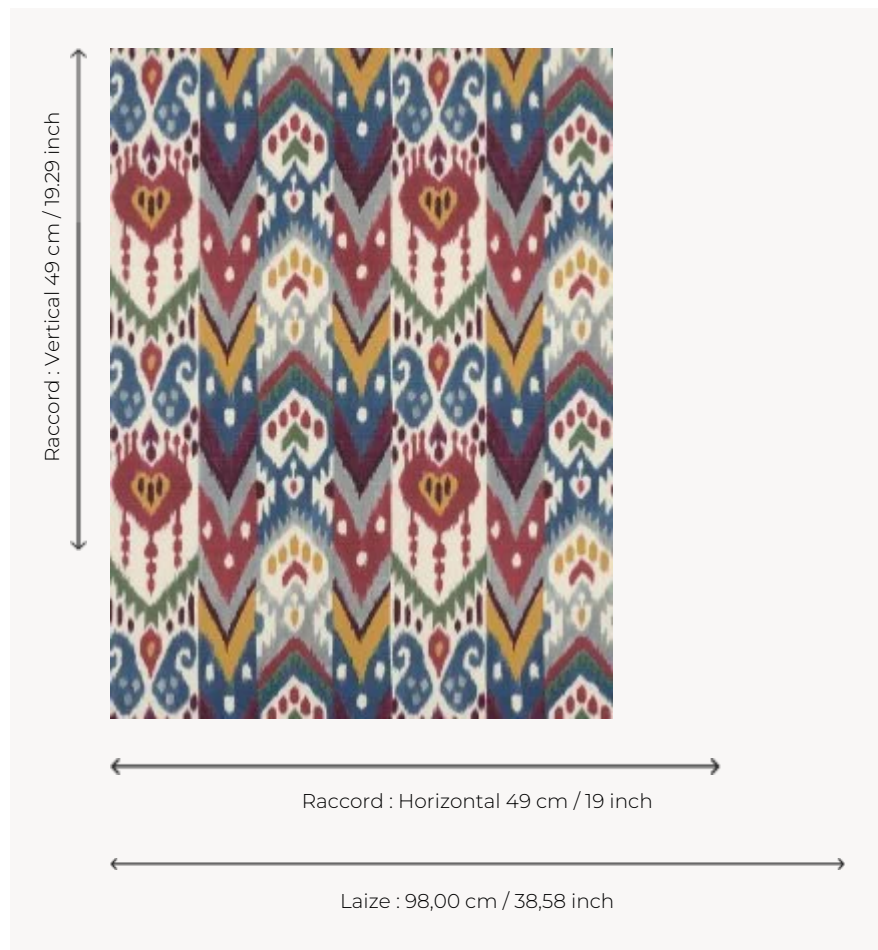

## FP847003 PRASLIN

Dessin ikat graphique et coloré évocateur des horizons lointains d'Asie centrale. Impression sur un vinyle à l'effet soie.

### Pierre Frey

<b>TYPE</b>	Papiers peints imprimés grande largeur - Vinyles
<b>UNITÉ DE VENTE</b>	Disponible au mètre
<b>SUPPORT</b>	INTISSE
<b>COMPOSITION</b>	100 % Vinyle
<b>LAIZE</b>	98 cm / 38,58 inch
<b>RACCORD</b>	H: 49 cm - 19,00 inch V: 49 cm - 19,29 inch Raccord droit
<b>POIDS</b>	400 gr / m <sup>2</sup>
<b>ENTRETIEN</b>	
<b>EMARGEMENT</b>	Emargé
<b>POSE/DÉPOSE</b>	Encoller le mur Arrachable au mouillé
<b>CERTIFICATIONS</b>	EUROCLASS B-s2,d0 ASTM E84 Class A
<b>NOTES</b>	Support non feu Bonne solidité à la lumière

## 3 Couleurs

FP847001  
Soleil couchant

FP847002  
Argile

FP847003  
Ete indien