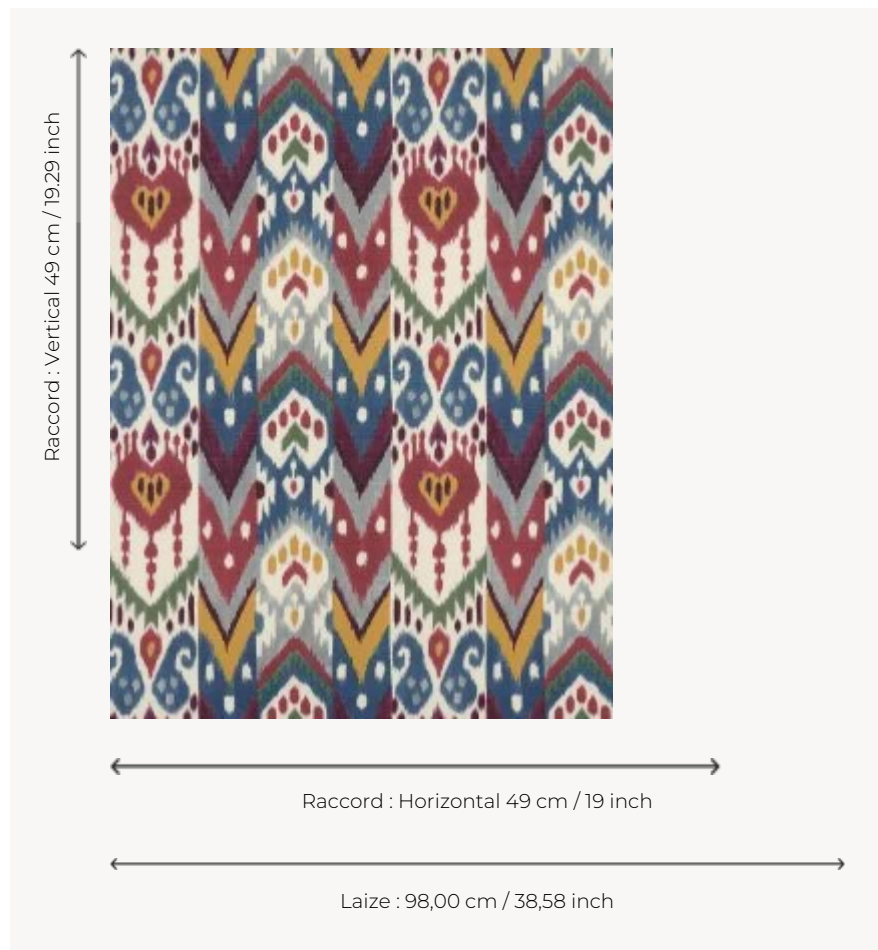

FP847003 PRASLIN

Dessin ikat graphique et coloré évocateur des horizons lointains d'Asie centrale. Impression sur un vinyle à l'effet soie.

FP847003 - Eteindien

Pierre Frey

TYPE	Papiers peints imprimés grande largeur - Vinyles
UNITÉ DE VENTE	Disponible au mètre
SUPPORT	INTISSE
COMPOSITION	100 % Vinyle
LAIZE	98 cm / 38,58 inch
RACCORD	H: 49 cm - 19,00 inch V: 49 cm - 19,29 inch Raccord droit
POIDS	400 gr / m ²
ENTRETIEN	
EMARGEMENT	Emargé
POSE/DÉPOSE	Encoller le mur Arrachable au mouillé
CERTIFICATIONS	EUROCLASS B-s2,d0 ASTM E84 Class A
NOTES	Support non feu Bonne solidité à la lumière

3 Couleurs

FP847001
Soleil couchant

FP847002
Argile

FP847003
Ete indien