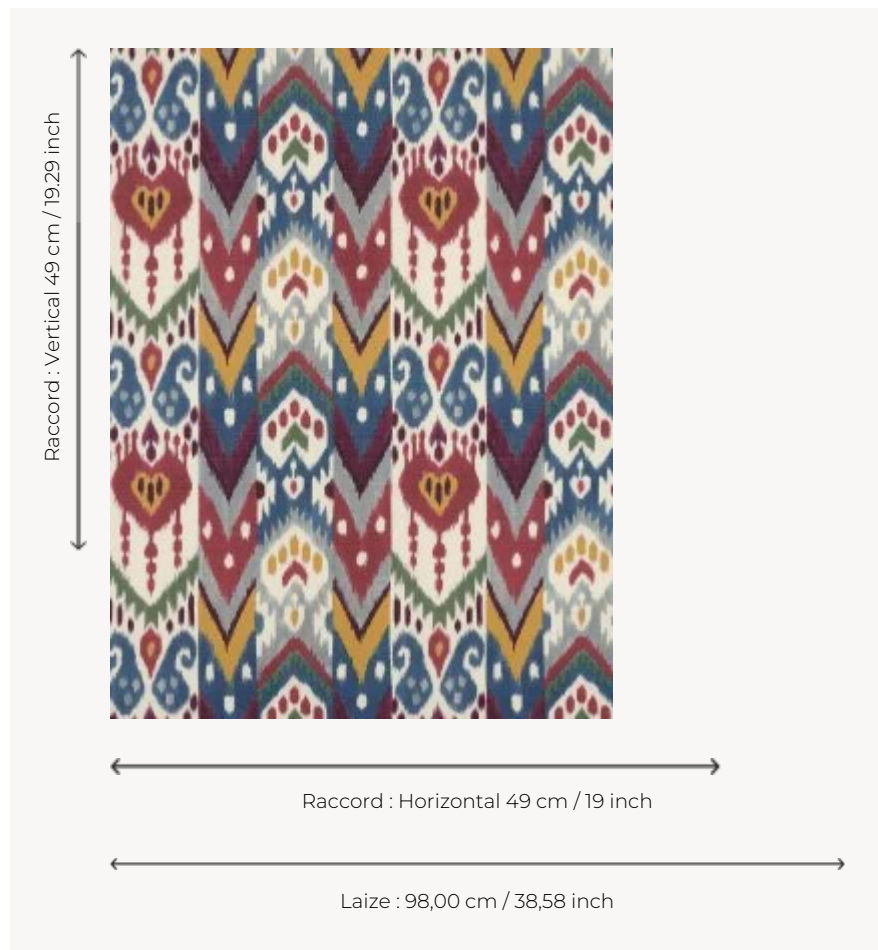

FP847003 PRASLIN

Dessin ikat graphique et coloré évocateur des horizons lointains d'Asie centrale. Impression sur un vinyle à l'effet soie.

FP847003 - Eteindien

Pierre Frey

TYPE	Papiers peints imprimés grande largeur - Vinyles
UNITÉ DE VENTE	Disponible au mètre
SUPPORT	INTISSE
COMPOSITION	100 % Vinyle
LAIZE	98 cm / 38,58 inch
RACCORD	H: 49 cm - 19,00 inch V: 49 cm - 19,29 inch Raccord droit
POIDS	400 gr / m ²
ENTRETIEN	
EMARGEMENT	Emargé
POSE/DÉPOSE	Encoller le mur Arrachable au mouillé
CERTIFICATIONS	EUROCLASS B-s2,d0 ASTM E84 Class A
NOTES	Support non feu Bonne solidité à la lumière

3 Couleurs

FP847001
Soleil couchant

FP847002
Argile

FP847003
Ete indien