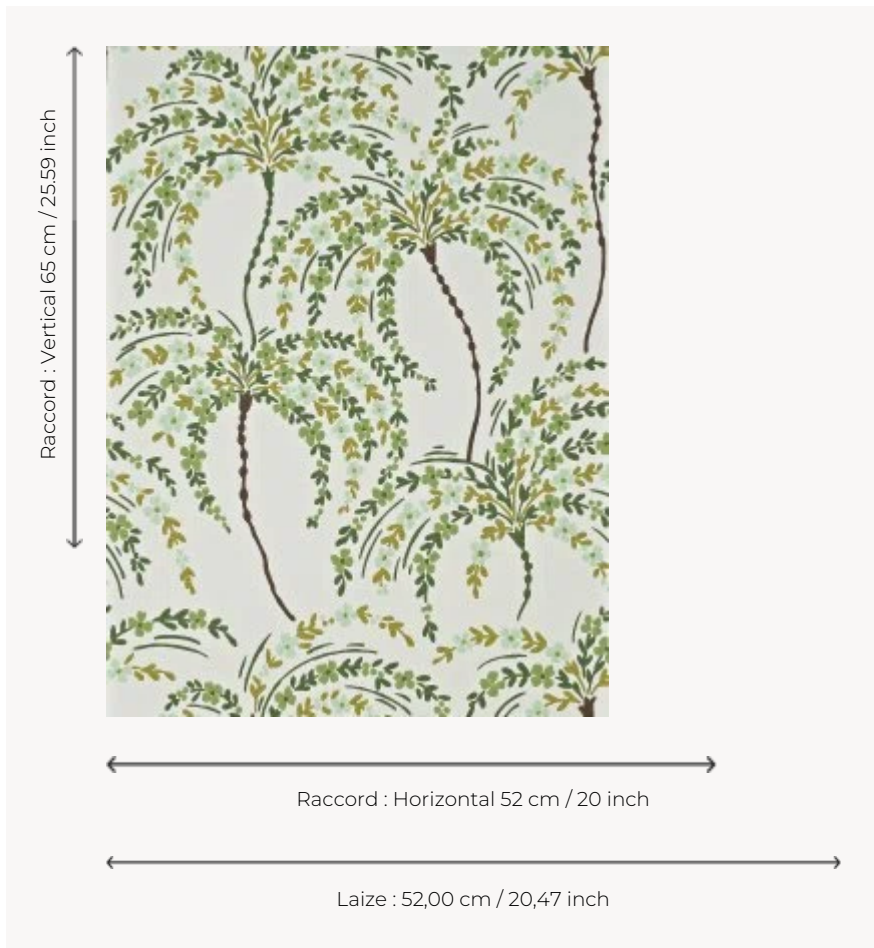

FP858001 LA PALMERAIE

Inspirée d'une gouache sur papier datant de 1920 et conservée au département Archives de la Maison Pierre Frey, LA PALMERAIE illustre de charmants palmiers en fleurs aux coloris joyeux et dépayés. Impression traditionnelle au cylindre avec un effet peint à la main.

FP858001 - Creme

Pierre Frey

| | |
|-----------------------|---|
| TYPE | Papier peints imprimés petites largeurs |
| UNITÉ DE VENTE | Disponible au rouleau de 10,05 mts |
| SUPPORT | INTISSE |
| COMPOSITION | - |
| LAIZE | 52 cm / 20,47 inch |
| RACCORD | H: 52 cm - 20,00 inch V: 65 cm - 25,59 inch Raccord droit |
| POIDS | 175 gr / m ² |
| ENTRETIEN |  |
| EMARGEMENT | Emargé |
| POSE/DÉPOSE | Encoller le mur Arrachable à sec |
| CERTIFICATIONS | EUROCLASS B-s1,d0 ASTM E84 Class A |
| NOTES | Support non feu Bonne solidité à la lumière Décor imprimé en technique traditionnelle |

5 Couleurs

FP858001
Creme

FP858002
Caramel

FP858003
Celadon

FP858004
Noir

FP858005
Tropical