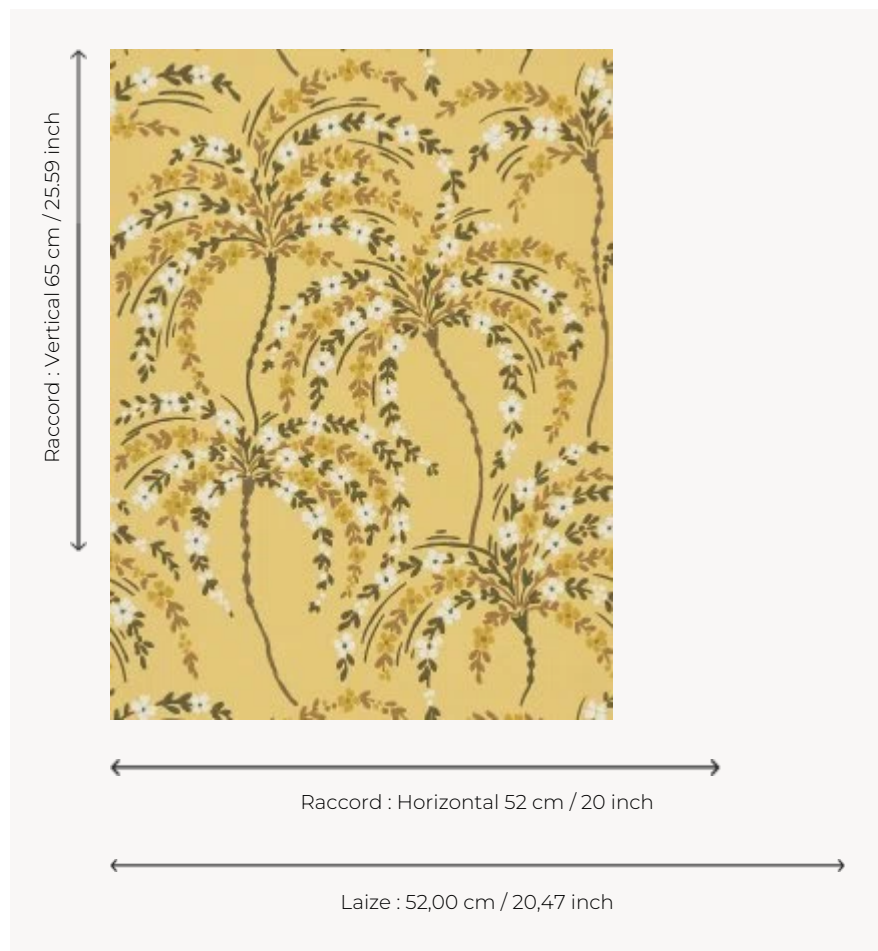

FP858002 LA PALMERAIE

Inspirée d'une gouache sur papier datant de 1920 et conservée au département Archives de la Maison Pierre Frey, LA PALMERAIE illustre de charmants palmiers en fleurs aux coloris joyeux et dépayés. Impression traditionnelle au cylindre avec un effet peint à la main.

FP858002 - Caramel

Pierre Frey

TYPE	Papier peints imprimés petites largeurs
UNITÉ DE VENTE	Disponible au rouleau de 10,05 mts
SUPPORT	INTISSE
COMPOSITION	-
LAIZE	52 cm / 20,47 inch
RACCORD	H: 52 cm - 20,00 inch V: 65 cm - 25,59 inch Raccord droit
POIDS	175 gr / m ²
ENTRETIEN	
EMARGEMENT	Emargé
POSE/DÉPOSE	Encoller le mur Arrachable à sec
CERTIFICATIONS	EUROCLASS B-s1,d0 ASTM E84 Class A
NOTES	Support non feu Bonne solidité à la lumière Décor imprimé en technique traditionnelle

5 Couleurs

FP858001
Creme

FP858002
Caramel

FP858003
Celadon

FP858004
Noir

FP858005
Tropical