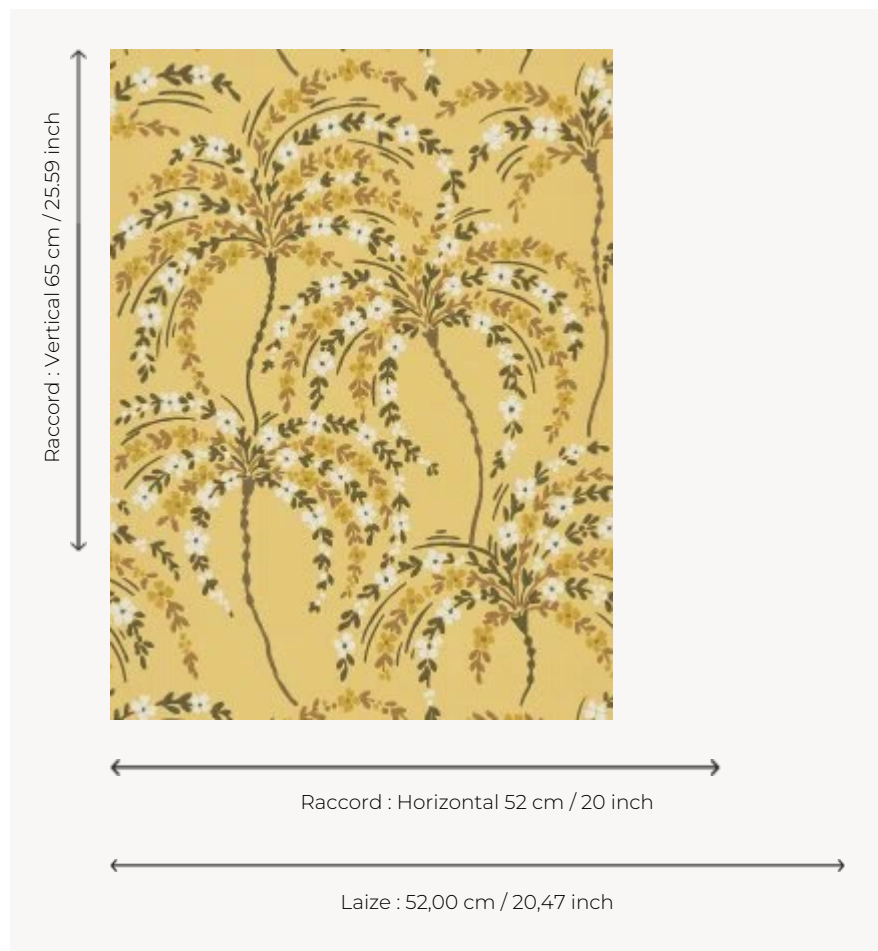

FP858002 LA PALMERAIE

Inspirée d'une gouache sur papier datant de 1920 et conservée au département Archives de la Maison Pierre Frey, LA PALMERAIE illustre de charmants palmiers en fleurs aux coloris joyeux et dépayés. Impression traditionnelle au cylindre avec un effet peint à la main.

FP858002 - Caramel

Pierre Frey

TYPE	Papier peints imprimés petites largeurs
UNITÉ DE VENTE	Disponible au rouleau de 10,05 mts
SUPPORT	INTISSE
COMPOSITION	-
LAIZE	52 cm / 20,47 inch
RACCORD	H: 52 cm - 20,00 inch V: 65 cm - 25,59 inch Raccord droit
POIDS	175 gr / m ²
ENTRETIEN	
EMARGEMENT	Emargé
POSE/DÉPOSE	Encoller le mur Arrachable à sec
CERTIFICATIONS	EUROCLASS B-s1,d0 ASTM E84 Class A
NOTES	Support non feu Bonne solidité à la lumière Décor imprimé en technique traditionnelle

5 Couleurs

FP858001
Creme

FP858002
Caramel

FP858003
Celadon

FP858004
Noir

FP858005
Tropical