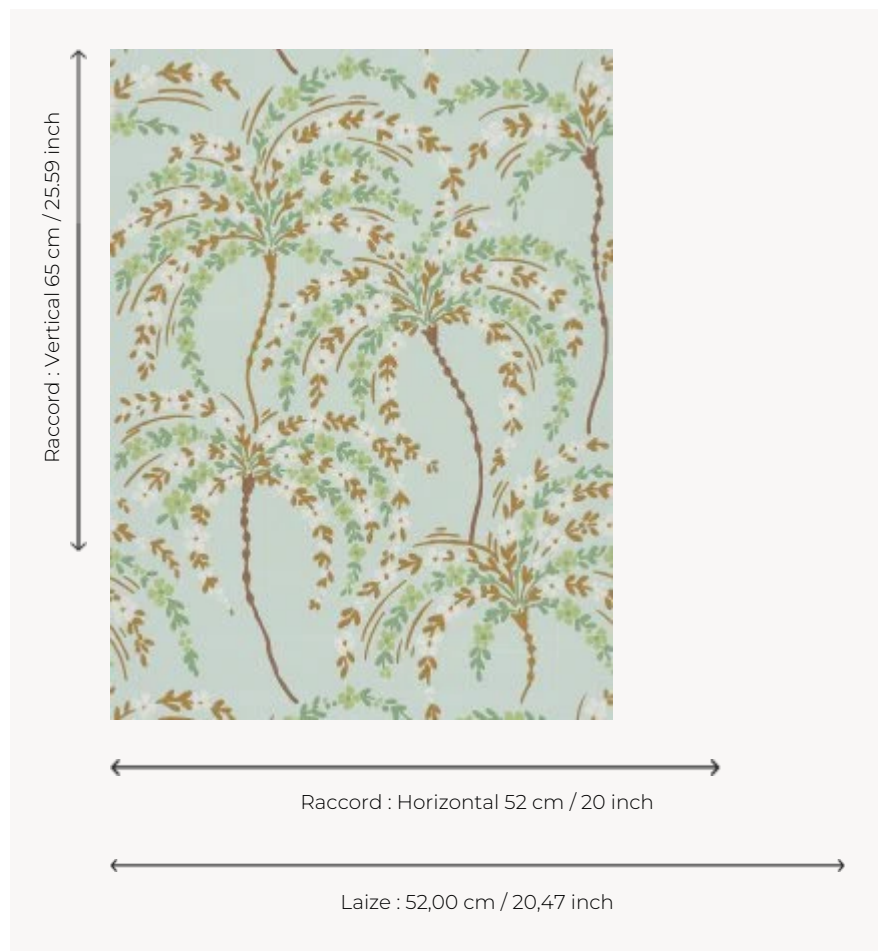

## FP858003 LA PALMERAIE

Inspirée d'une gouache sur papier datant de 1920 et conservée au département Archives de la Maison Pierre Frey, LA PALMERAIE illustre de charmants palmiers en fleurs aux coloris joyeux et dépayés. Impression traditionnelle au cylindre avec un effet peint à la main.

### Pierre Frey

<b>TYPE</b>	Papier peints imprimés petites largeurs
<b>UNITÉ DE VENTE</b>	Disponible au rouleau de 10,05 mts
<b>SUPPORT</b>	INTISSE
<b>COMPOSITION</b>	-
<b>LAIZE</b>	52 cm / 20,47 inch
<b>RACCORD</b>	H: 52 cm - 20,00 inch V: 65 cm - 25,59 inch Raccord droit
<b>POIDS</b>	175 gr / m <sup>2</sup>
<b>ENTRETIEN</b>	
<b>EMARGEMENT</b>	Emargé
<b>POSE/DÉPOSE</b>	Encoller le mur Arrachable à sec
<b>CERTIFICATIONS</b>	EUROCLASS B-s1,d0 ASTM E84 Class A
<b>NOTES</b>	Support non feu Bonne solidité à la lumière Décor imprimé en technique traditionnelle

## 5 Couleurs

FP858001  
Creme

FP858002  
Caramel

FP858003  
Celadon

FP858004  
Noir

FP858005  
Tropical