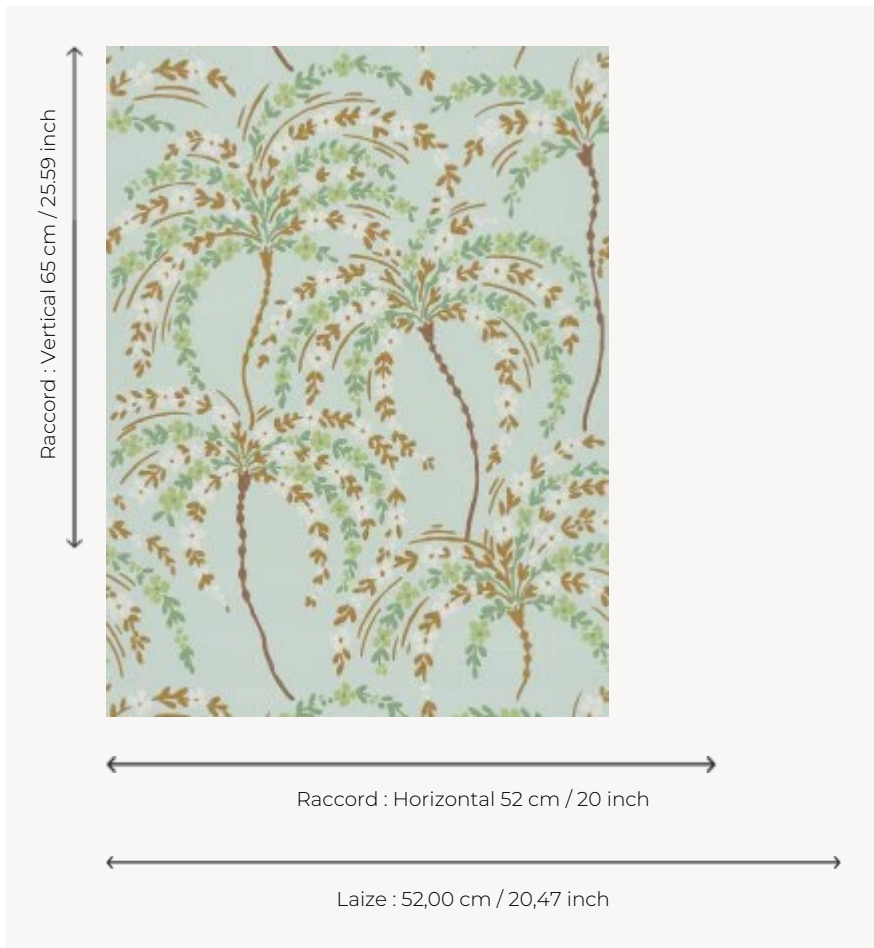

## FP858003 LA PALMERAIE

Inspirée d'une gouache sur papier datant de 1920 et conservée au département Archives de la Maison Pierre Frey, LA PALMERAIE illustre de charmants palmiers en fleurs aux coloris joyeux et dépayés. Impression traditionnelle au cylindre avec un effet peint à la main.

### Pierre Frey

<b>TYPE</b>	Papier peints imprimés petites largeurs
<b>UNITÉ DE VENTE</b>	Disponible au rouleau de 10,05 mts
<b>SUPPORT</b>	INTISSE
<b>COMPOSITION</b>	-
<b>LAIZE</b>	52 cm / 20,47 inch
<b>RACCORD</b>	H: 52 cm - 20,00 inch V: 65 cm - 25,59 inch Raccord droit
<b>POIDS</b>	175 gr / m <sup>2</sup>
<b>ENTRETIEN</b>	
<b>EMARGEMENT</b>	Emargé
<b>POSE/DÉPOSE</b>	Encoller le mur Arrachable à sec
<b>CERTIFICATIONS</b>	EUROCLASS B-s1,d0 ASTM E84 Class A
<b>NOTES</b>	Support non feu Bonne solidité à la lumière Décor imprimé en technique traditionnelle

## 5 Couleurs

FP858001  
Creme

FP858002  
Caramel

FP858003  
Celadon

FP858004  
Noir

FP858005  
Tropical