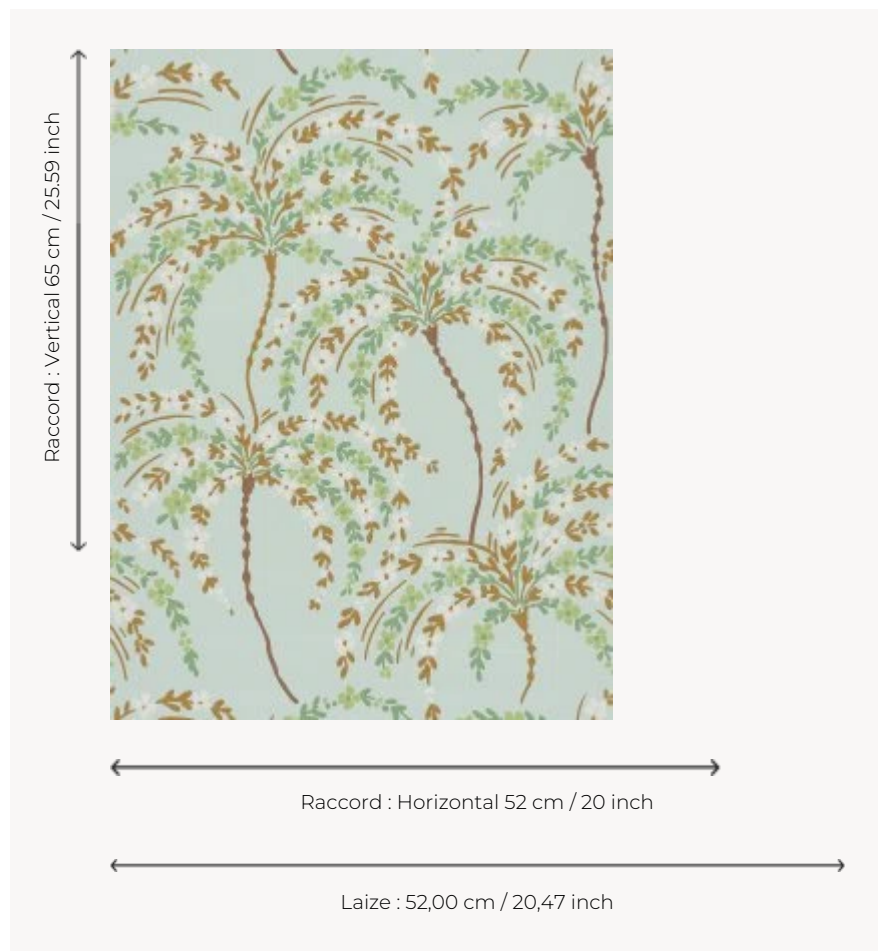

FP858003 LA PALMERAIE

Inspirée d'une gouache sur papier datant de 1920 et conservée au département Archives de la Maison Pierre Frey, LA PALMERAIE illustre de charmants palmiers en fleurs aux coloris joyeux et dépayés. Impression traditionnelle au cylindre avec un effet peint à la main.

FP858003 - Celadon

Pierre Frey

TYPE	Papier peints imprimés petites largeurs
UNITÉ DE VENTE	Disponible au rouleau de 10,05 mts
SUPPORT	INTISSE
COMPOSITION	-
LAIZE	52 cm / 20,47 inch
RACCORD	H: 52 cm - 20,00 inch V: 65 cm - 25,59 inch Raccord droit
POIDS	175 gr / m ²
ENTRETIEN	
EMARGEMENT	Emargé
POSE/DÉPOSE	Encoller le mur Arrachable à sec
CERTIFICATIONS	EUROCLASS B-s1,d0 ASTM E84 Class A
NOTES	Support non feu Bonne solidité à la lumière Décor imprimé en technique traditionnelle

5 Couleurs

FP858001
Creme

FP858002
Caramel

FP858003
Celadon

FP858004
Noir

FP858005
Tropical