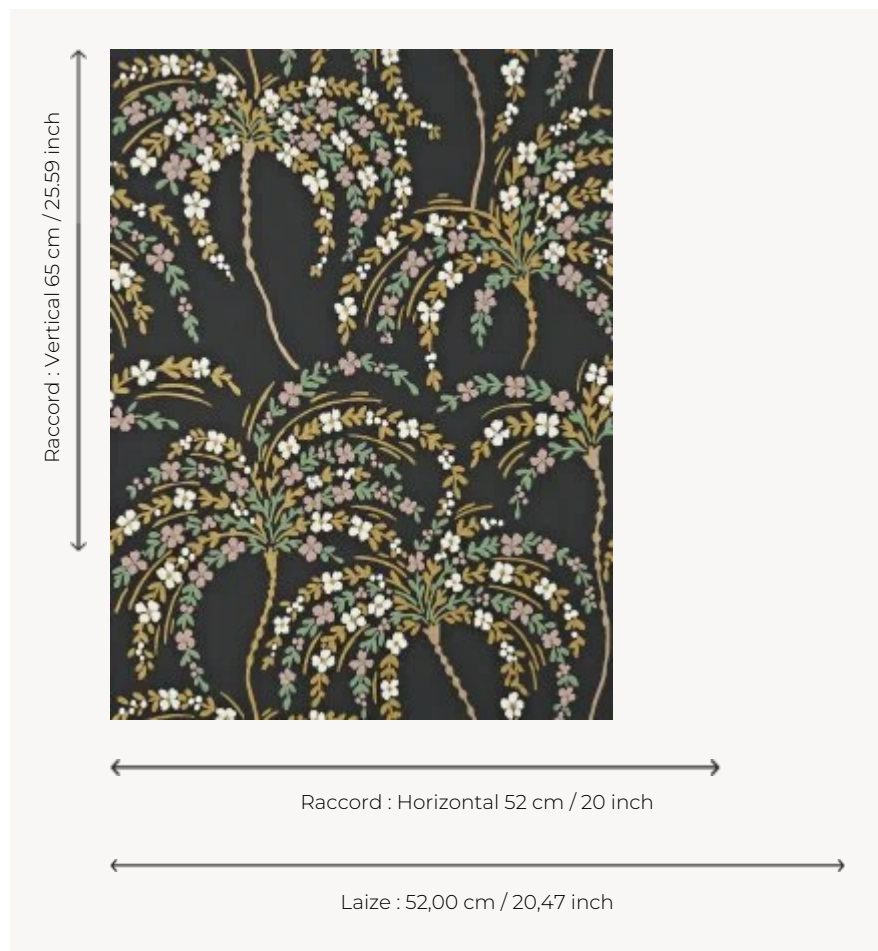

## FP858004 LA PALMERAIE

Inspirée d'une gouache sur papier datant de 1920 et conservée au département Archives de la Maison Pierre Frey, LA PALMERAIE illustre de charmants palmiers en fleurs aux coloris joyeux et dépayés. Impression traditionnelle au cylindre avec un effet peint à la main.

### FP858004 - Noir

### Pierre Frey

<b>TYPE</b>	Papier peints imprimés petites largeurs
<b>UNITÉ DE VENTE</b>	Disponible au rouleau de 10,05 mts
<b>SUPPORT</b>	INTISSE
<b>COMPOSITION</b>	-
<b>LAIZE</b>	52 cm / 20,47 inch
<b>RACCORD</b>	H: 52 cm - 20,00 inch V: 65 cm - 25,59 inch Raccord droit
<b>POIDS</b>	175 gr / m <sup>2</sup>
<b>ENTRETIEN</b>	
<b>EMARGEMENT</b>	Emargé
<b>POSE/DÉPOSE</b>	Encoller le mur Arrachable à sec
<b>CERTIFICATIONS</b>	EUROCLASS B-s1,d0 ASTM E84 Class A
<b>NOTES</b>	Support non feu Bonne solidité à la lumière Décor imprimé en technique traditionnelle

## 5 Couleurs

FP858001  
Creme

FP858002  
Caramel

FP858003  
Celadon

FP858004  
Noir

FP858005  
Tropical