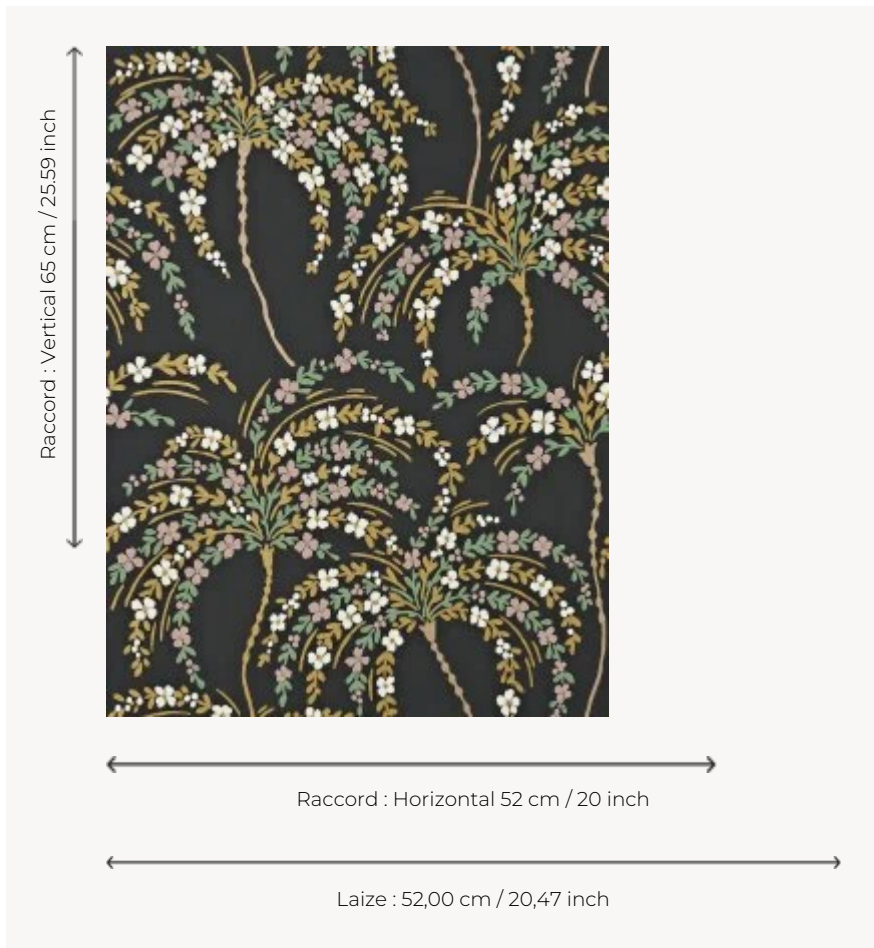

FP858004 LA PALMERAIE

Inspirée d'une gouache sur papier datant de 1920 et conservée au département Archives de la Maison Pierre Frey, LA PALMERAIE illustre de charmants palmiers en fleurs aux coloris joyeux et dépayés. Impression traditionnelle au cylindre avec un effet peint à la main.

FP858004 - Noir

Pierre Frey

TYPE	Papier peints imprimés petites largeurs
UNITÉ DE VENTE	Disponible au rouleau de 10,05 mts
SUPPORT	INTISSE
COMPOSITION	-
LAIZE	52 cm / 20,47 inch
RACCORD	H: 52 cm - 20,00 inch V: 65 cm - 25,59 inch Raccord droit
POIDS	175 gr / m ²
ENTRETIEN	
EMARGEMENT	Emargé
POSE/DÉPOSE	Encoller le mur Arrachable à sec
CERTIFICATIONS	EUROCLASS B-s1,d0 ASTM E84 Class A
NOTES	Support non feu Bonne solidité à la lumière Décor imprimé en technique traditionnelle

5 Couleurs

FP858001
Creme

FP858002
Caramel

FP858003
Celadon

FP858004
Noir

FP858005
Tropical