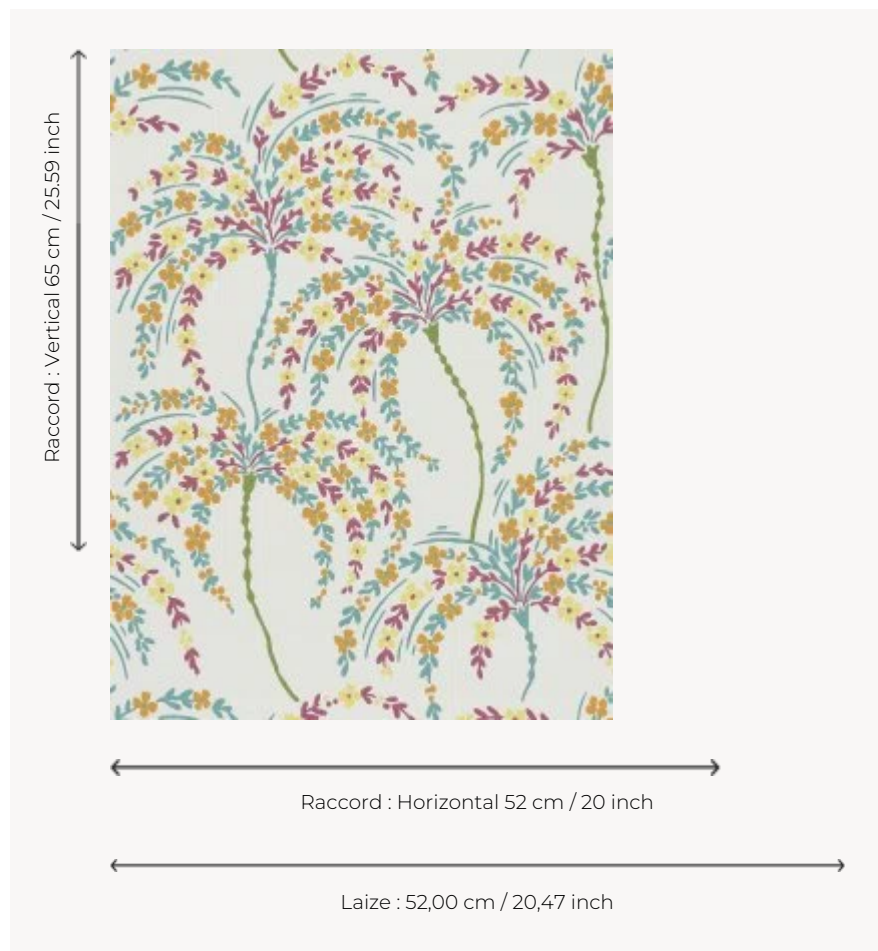

FP858005 LA PALMERAIE

Inspirée d'une gouache sur papier datant de 1920 et conservée au département Archives de la Maison Pierre Frey, LA PALMERAIE illustre de charmants palmiers en fleurs aux coloris joyeux et dépayés. Impression traditionnelle au cylindre avec un effet peint à la main.

FP858005 - Tropical

Pierre Frey

TYPE	Papier peints imprimés petites largeurs
UNITÉ DE VENTE	Disponible au rouleau de 10,05 mts
SUPPORT	INTISSE
COMPOSITION	-
LAIZE	52 cm / 20,47 inch
RACCORD	H: 52 cm - 20,00 inch V: 65 cm - 25,59 inch Raccord droit
POIDS	175 gr / m ²
ENTRETIEN	
EMARGEMENT	Emargé
POSE/DÉPOSE	Encoller le mur Arrachable à sec
CERTIFICATIONS	EUROCLASS B-s1,d0 ASTM E84 Class A
NOTES	Support non feu Bonne solidité à la lumière Décor imprimé en technique traditionnelle

5 Couleurs

FP858001
Creme

FP858002
Caramel

FP858003
Celadon

FP858004
Noir

FP858005
Tropical