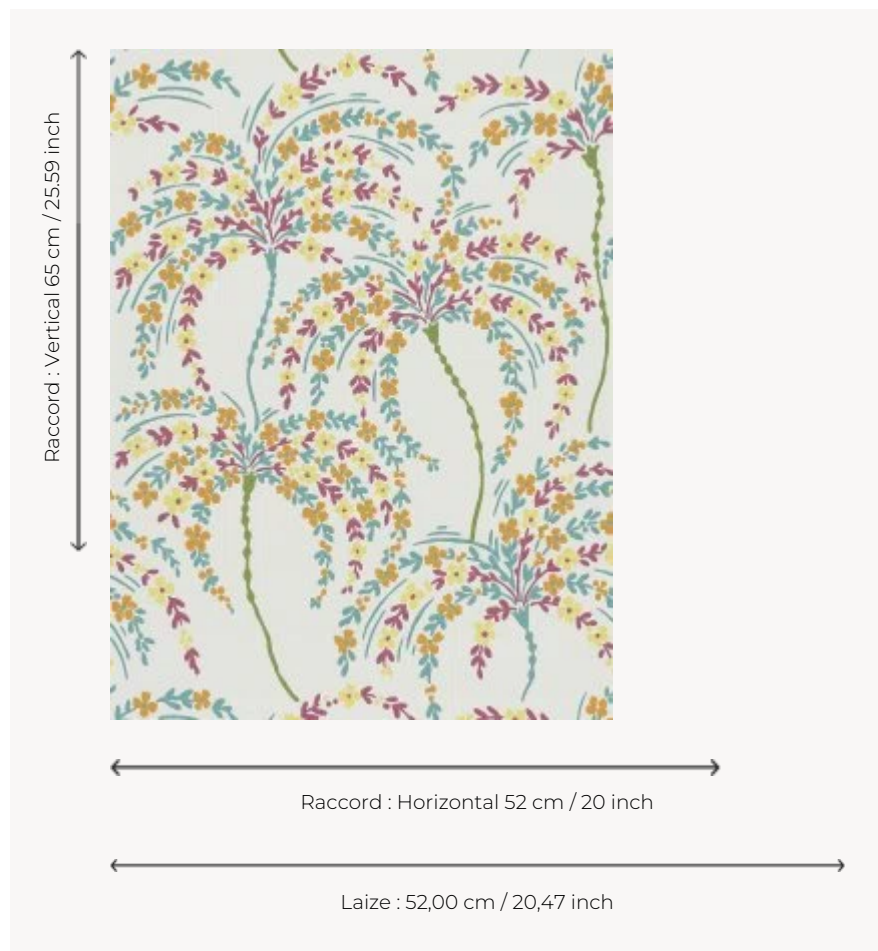

## FP858005 LA PALMERAIE

Inspirée d'une gouache sur papier datant de 1920 et conservée au département Archives de la Maison Pierre Frey, LA PALMERAIE illustre de charmants palmiers en fleurs aux coloris joyeux et dépayés. Impression traditionnelle au cylindre avec un effet peint à la main.

### Pierre Frey

<b>TYPE</b>	Papier peints imprimés petites largeurs
<b>UNITÉ DE VENTE</b>	Disponible au rouleau de 10,05 mts
<b>SUPPORT</b>	INTISSE
<b>COMPOSITION</b>	-
<b>LAIZE</b>	52 cm / 20,47 inch
<b>RACCORD</b>	H: 52 cm - 20,00 inch V: 65 cm - 25,59 inch Raccord droit
<b>POIDS</b>	175 gr / m <sup>2</sup>
<b>ENTRETIEN</b>	
<b>EMARGEMENT</b>	Emargé
<b>POSE/DÉPOSE</b>	Encoller le mur Arrachable à sec
<b>CERTIFICATIONS</b>	EUROCLASS B-s1,d0 ASTM E84 Class A
<b>NOTES</b>	Support non feu Bonne solidité à la lumière Décor imprimé en technique traditionnelle

## 5 Couleurs

FP858001  
Creme

FP858002  
Caramel

FP858003  
Celadon

FP858004  
Noir

FP858005  
Tropical