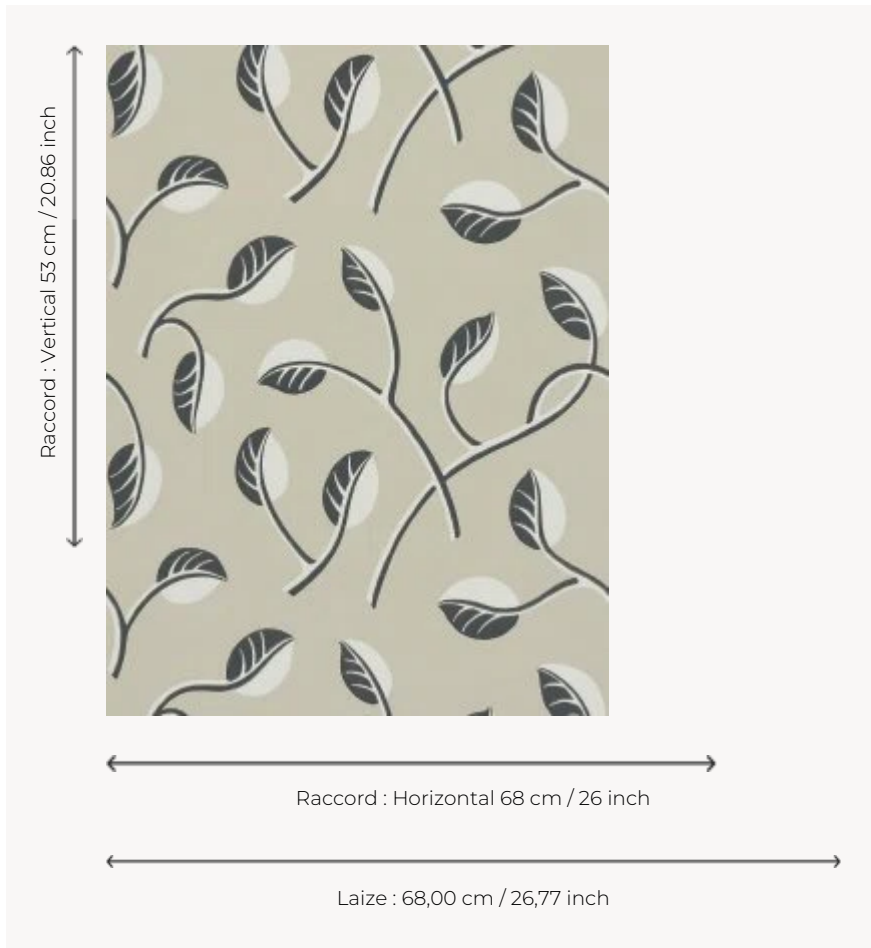

FP859001 VALBONNE

Dessin stylisé et graphique évoquant les oliviers de Provence et la douceur des étés dans le Sud de la France. Ce motif, daté de 1936 et conservé dans les archives de la Maison, est signé Jean Chatanay, dessinateur et associé de Pierre Frey à ses débuts. Impression traditionnelle au cylindre avec un effet peint à la main.

FP859001 - Beige

Pierre Frey

TYPE	Papier peints imprimés petites largeurs
UNITÉ DE VENTE	Disponible au rouleau de 10,05 mts
SUPPORT	INTISSE
COMPOSITION	-
LAIZE	68 cm / 26,77 inch
RACCORD	H: 68 cm - 26,00 inch V: 53 cm - 20,86 inch Raccord droit
POIDS	175 gr / m ²
ENTRETIEN	
EMARGEMENT	Emargé
POSE/DÉPOSE	Encoller le mur Arrachable à sec
CERTIFICATIONS	EUROCLASS B-s1,d0 ASTM E84 Class A
NOTES	Support non feu Bonne solidité à la lumière Décor imprimé en technique traditionnelle

4 Couleurs

FP859001
Beige

FP859002
Sable

FP859003
Celadon

FP859004
Kaki