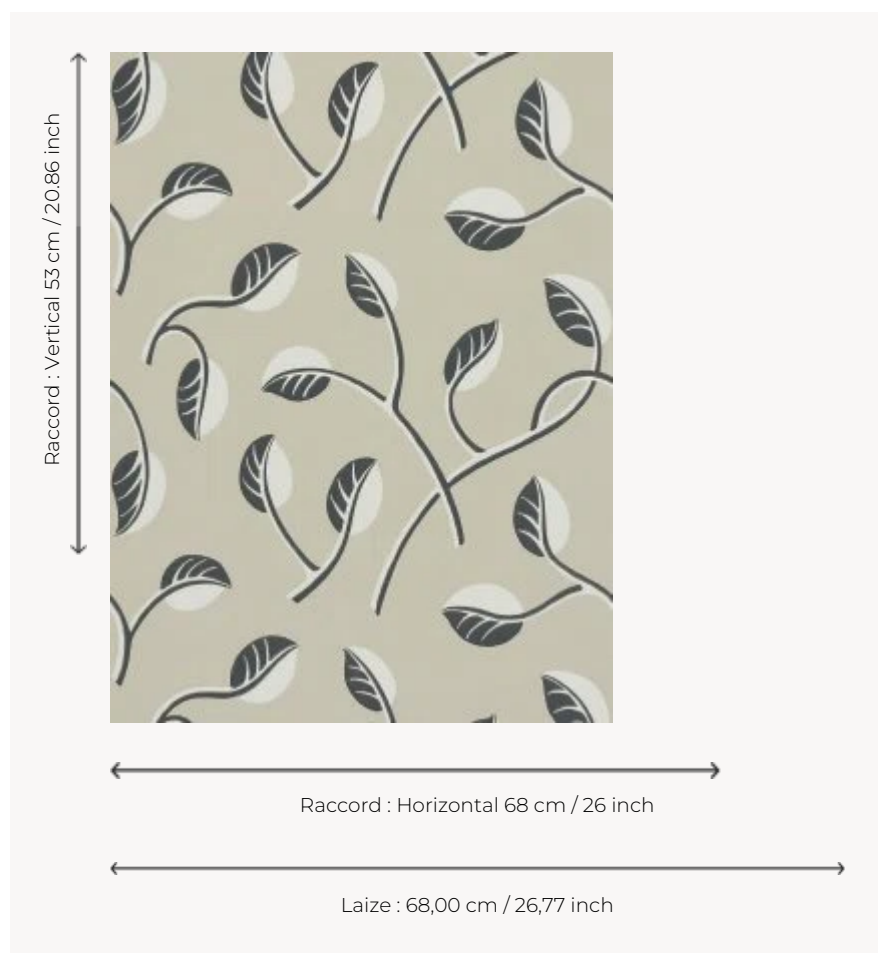

FP859001 VALBONNE

Dessin stylisé et graphique évoquant les oliviers de Provence et la douceur des étés dans le Sud de la France. Ce motif, daté de 1936 et conservé dans les archives de la Maison, est signé Jean Chatanay, dessinateur et associé de Pierre Frey à ses débuts. Impression traditionnelle au cylindre avec un effet peint à la main.

FP859001 - Beige

Pierre Frey

TYPE	Papier peints imprimés petites largeurs
UNITÉ DE VENTE	Disponible au rouleau de 10,05 mts
SUPPORT	INTISSE
COMPOSITION	-
LAIZE	68 cm / 26,77 inch
RACCORD	H: 68 cm - 26,00 inch V: 53 cm - 20,86 inch Raccord droit
POIDS	175 gr / m ²
ENTRETIEN	
EMARGEMENT	Emargé
POSE/DÉPOSE	Encoller le mur Arrachable à sec
CERTIFICATIONS	EUROCLASS B-s1,d0 ASTM E84 Class A
NOTES	Support non feu Bonne solidité à la lumière Décor imprimé en technique traditionnelle

4 Couleurs

FP859001
Beige

FP859002
Sable

FP859003
Celadon

FP859004
Kaki