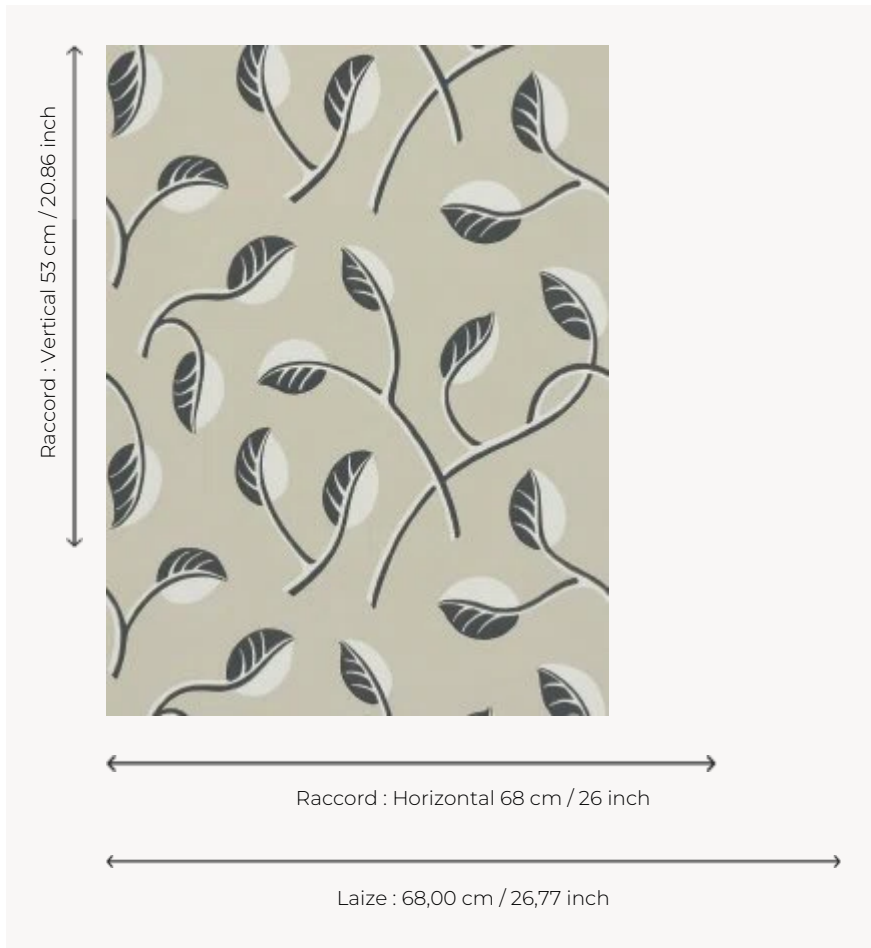

## FP859001 VALBONNE

Dessin stylisé et graphique évoquant les oliviers de Provence et la douceur des étés dans le Sud de la France. Ce motif, daté de 1936 et conservé dans les archives de la Maison, est signé Jean Chatanay, dessinateur et associé de Pierre Frey à ses débuts. Impression traditionnelle au cylindre avec un effet peint à la main.

### FP859001 - Beige

### Pierre Frey

<b>TYPE</b>	Papier peints imprimés petites largeurs
<b>UNITÉ DE VENTE</b>	Disponible au rouleau de 10,05 mts
<b>SUPPORT</b>	INTISSE
<b>COMPOSITION</b>	-
<b>LAIZE</b>	68 cm / 26,77 inch
<b>RACCORD</b>	H: 68 cm - 26,00 inch V: 53 cm - 20,86 inch Raccord droit
<b>POIDS</b>	175 gr / m <sup>2</sup>
<b>ENTRETIEN</b>	
<b>EMARGEMENT</b>	Emargé
<b>POSE/DÉPOSE</b>	Encoller le mur Arrachable à sec
<b>CERTIFICATIONS</b>	EUROCLASS B-s1,d0 ASTM E84 Class A
<b>NOTES</b>	Support non feu Bonne solidité à la lumière Décor imprimé en technique traditionnelle