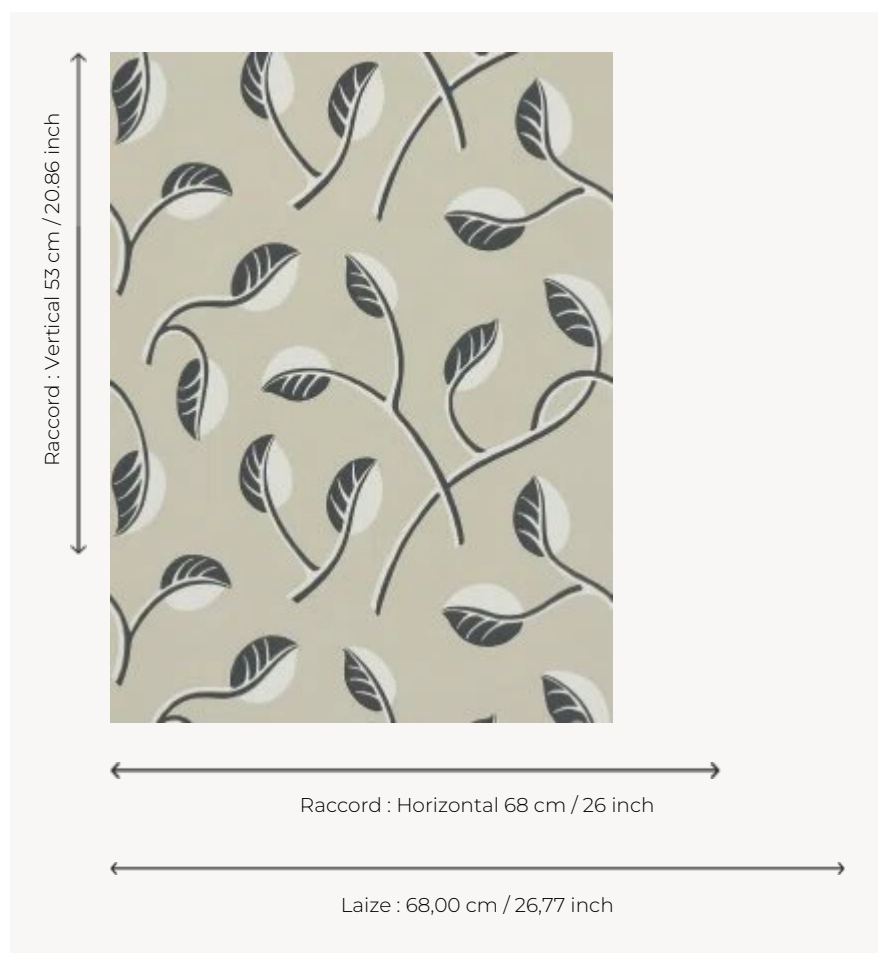

## FP859001 VALBONNE

Dessin stylisé et graphique évoquant les oliviers de Provence et la douceur des étés dans le Sud de la France. Ce motif, daté de 1936 et conservé dans les archives de la Maison, est signé Jean Chatanay, dessinateur et associé de Pierre Frey à ses débuts. Impression traditionnelle au cylindre avec un effet peint à la main.

### FP859001 - Beige

### Pierre Frey

<b>TYPE</b>	Papier peints imprimés petites largeurs
<b>UNITÉ DE VENTE</b>	Disponible au rouleau de 10,05 mts
<b>SUPPORT</b>	INTISSE
<b>COMPOSITION</b>	-
<b>LAIZE</b>	68 cm / 26,77 inch
<b>RACCORD</b>	H: 68 cm - 26,00 inch V: 53 cm - 20,86 inch Raccord droit
<b>POIDS</b>	175 gr / m <sup>2</sup>
<b>ENTRETIEN</b>	
<b>EMARGEMENT</b>	Emargé
<b>POSE/DÉPOSE</b>	Encoller le mur Arrachable à sec
<b>CERTIFICATIONS</b>	EUROCLASS B-s1,d0 ASTM E84 Class A
<b>NOTES</b>	Support non feu Bonne solidité à la lumière Décor imprimé en technique traditionnelle