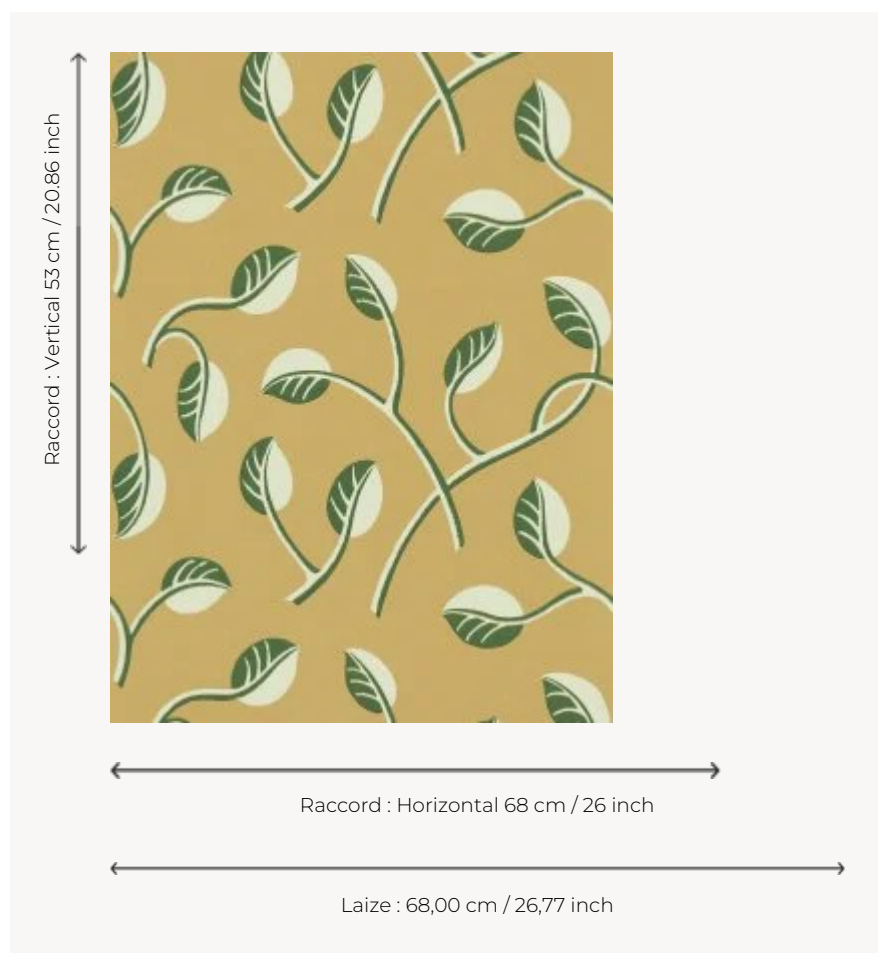

FP859002 VALBONNE

Dessin stylisé et graphique évoquant les oliviers de Provence et la douceur des étés dans le Sud de la France. Ce motif, daté de 1936 et conservé dans les archives de la Maison, est signé Jean Chatanay, dessinateur et associé de Pierre Frey à ses débuts. Impression traditionnelle au cylindre avec un effet peint à la main.

FP859002 - Sable

Pierre Frey

TYPE	Papier peints imprimés petites largeurs
UNITÉ DE VENTE	Disponible au rouleau de 10,05 mts
SUPPORT	INTISSE
COMPOSITION	-
LAIZE	68 cm / 26,77 inch
RACCORD	H: 68 cm - 26,00 inch V: 53 cm - 20,86 inch Raccord droit
POIDS	175 gr / m ²
ENTRETIEN	
EMARGEMENT	Emargé
POSE/DÉPOSE	Encoller le mur Arrachable à sec
CERTIFICATIONS	EUROCLASS B-s1,d0 ASTM E84 Class A
NOTES	Support non feu Bonne solidité à la lumière Décor imprimé en technique traditionnelle

4 Couleurs

FP859001
Beige

FP859002
Sable

FP859003
Celadon

FP859004
Kaki