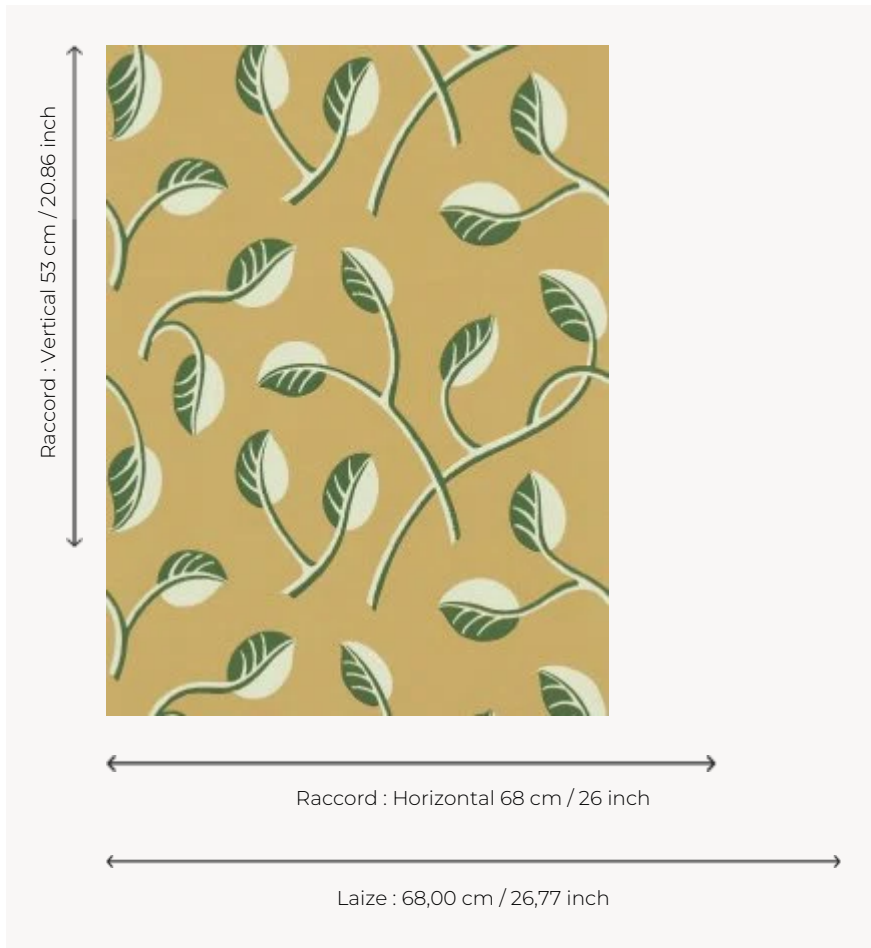

FP859002 VALBONNE

Dessin stylisé et graphique évoquant les oliviers de Provence et la douceur des étés dans le Sud de la France. Ce motif, daté de 1936 et conservé dans les archives de la Maison, est signé Jean Chatanay, dessinateur et associé de Pierre Frey à ses débuts. Impression traditionnelle au cylindre avec un effet peint à la main.

FP859002 - Sable

Pierre Frey

TYPE	Papier peints imprimés petites largeurs
UNITÉ DE VENTE	Disponible au rouleau de 10,05 mts
SUPPORT	INTISSE
COMPOSITION	-
LAIZE	68 cm / 26,77 inch
RACCORD	H: 68 cm - 26,00 inch V: 53 cm - 20,86 inch Raccord droit
POIDS	175 gr / m ²
ENTRETIEN	
EMARGEMENT	Emargé
POSE/DÉPOSE	Encoller le mur Arrachable à sec
CERTIFICATIONS	EUROCLASS B-s1,d0 ASTM E84 Class A
NOTES	Support non feu Bonne solidité à la lumière Décor imprimé en technique traditionnelle

4 Couleurs

FP859001
Beige

FP859002
Sable

FP859003
Celadon

FP859004
Kaki