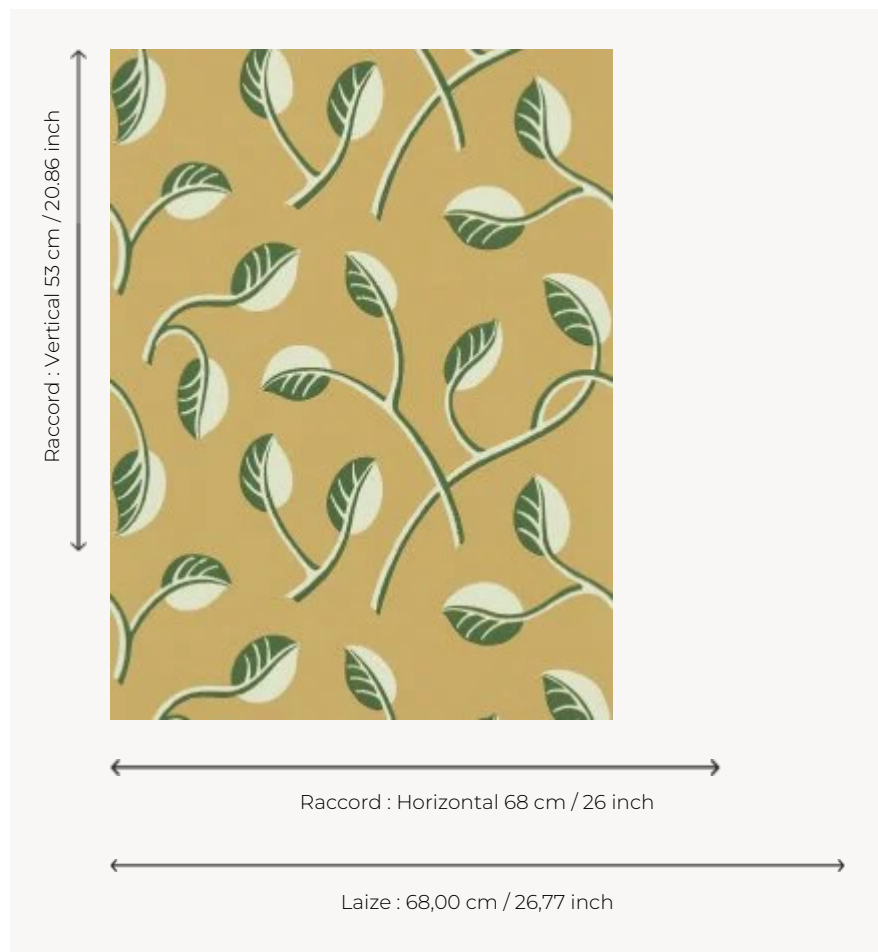

## FP859002 VALBONNE

Dessin stylisé et graphique évoquant les oliviers de Provence et la douceur des étés dans le Sud de la France. Ce motif, daté de 1936 et conservé dans les archives de la Maison, est signé Jean Chatanay, dessinateur et associé de Pierre Frey à ses débuts. Impression traditionnelle au cylindre avec un effet peint à la main.

### Pierre Frey

|                       |   |
|-----------------------|---|
| <b>TYPE</b>           | Papier peints imprimés petites largeurs   |
| <b>UNITÉ DE VENTE</b> | Disponible au rouleau de 10,05 mts  |
| <b>SUPPORT</b>        | INTISSE   |
| <b>COMPOSITION</b>    | -   |
| <b>LAIZE</b>          | 68 cm / 26,77 inch  |
| <b>RACCORD</b>        | H: 68 cm - 26,00 inch<br>V: 53 cm - 20,86 inch<br>Raccord droit                             |
| <b>POIDS</b>          | 175 gr / m <sup>2</sup>   |
| <b>ENTRETIEN</b>      |        |
| <b>EMARGEMENT</b>     | Emargé  |
| <b>POSE/DÉPOSE</b>    | Encoller le mur<br>Arrachable à sec   |
| <b>CERTIFICATIONS</b> | EUROCLASS B-s1,d0<br>ASTM E84 Class A   |
| <b>NOTES</b>          | Support non feu<br>Bonne solidité à la lumière<br>Décor imprimé en technique traditionnelle |

## 4 Couleurs

FP859001  
Beige

FP859002  
Sable

FP859003  
Celadon

FP859004  
Kaki