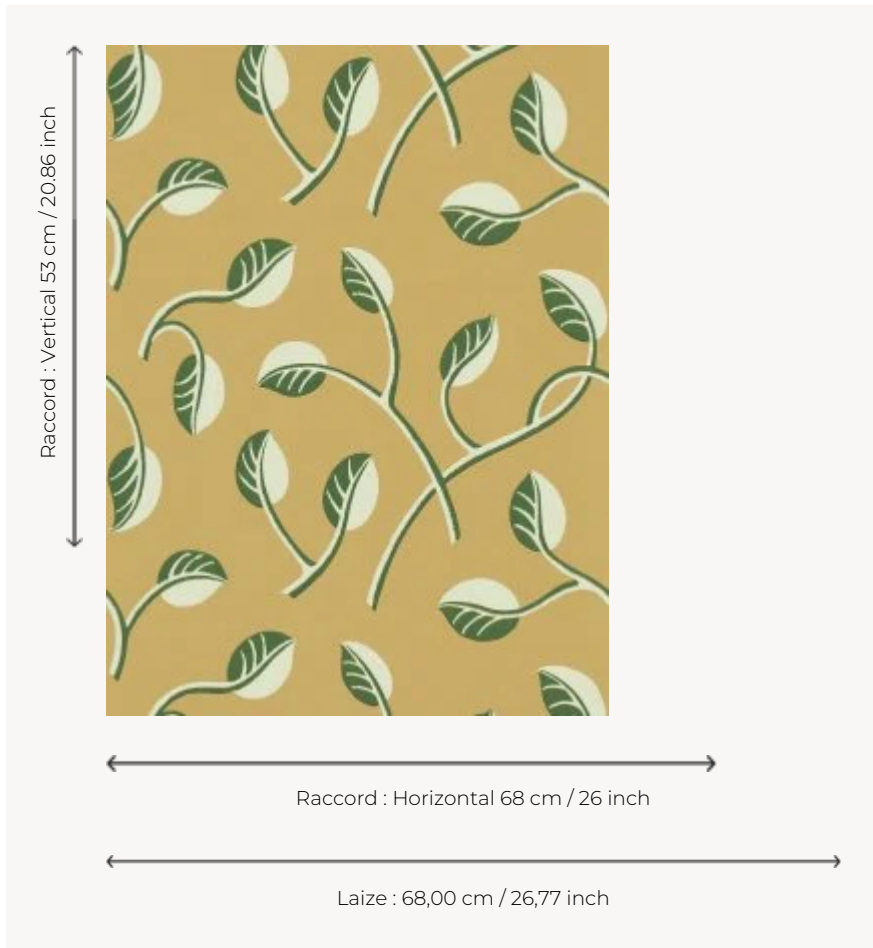

FP859002 VALBONNE

Dessin stylisé et graphique évoquant les oliviers de Provence et la douceur des étés dans le Sud de la France. Ce motif, daté de 1936 et conservé dans les archives de la Maison, est signé Jean Chatanay, dessinateur et associé de Pierre Frey à ses débuts. Impression traditionnelle au cylindre avec un effet peint à la main.

FP859002 - Sable

Pierre Frey

TYPE	Papier peints imprimés petites largeurs
UNITÉ DE VENTE	Disponible au rouleau de 10,05 mts
SUPPORT	INTISSE
COMPOSITION	-
LAIZE	68 cm / 26,77 inch
RACCORD	H: 68 cm - 26,00 inch V: 53 cm - 20,86 inch Raccord droit
POIDS	175 gr / m ²
ENTRETIEN	
EMARGEMENT	Emargé
POSE/DÉPOSE	Encoller le mur Arrachable à sec
CERTIFICATIONS	EUROCLASS B-s1,d0 ASTM E84 Class A
NOTES	Support non feu Bonne solidité à la lumière Décor imprimé en technique traditionnelle

4 Couleurs

FP859001
Beige

FP859002
Sable

FP859003
Celadon

FP859004
Kaki