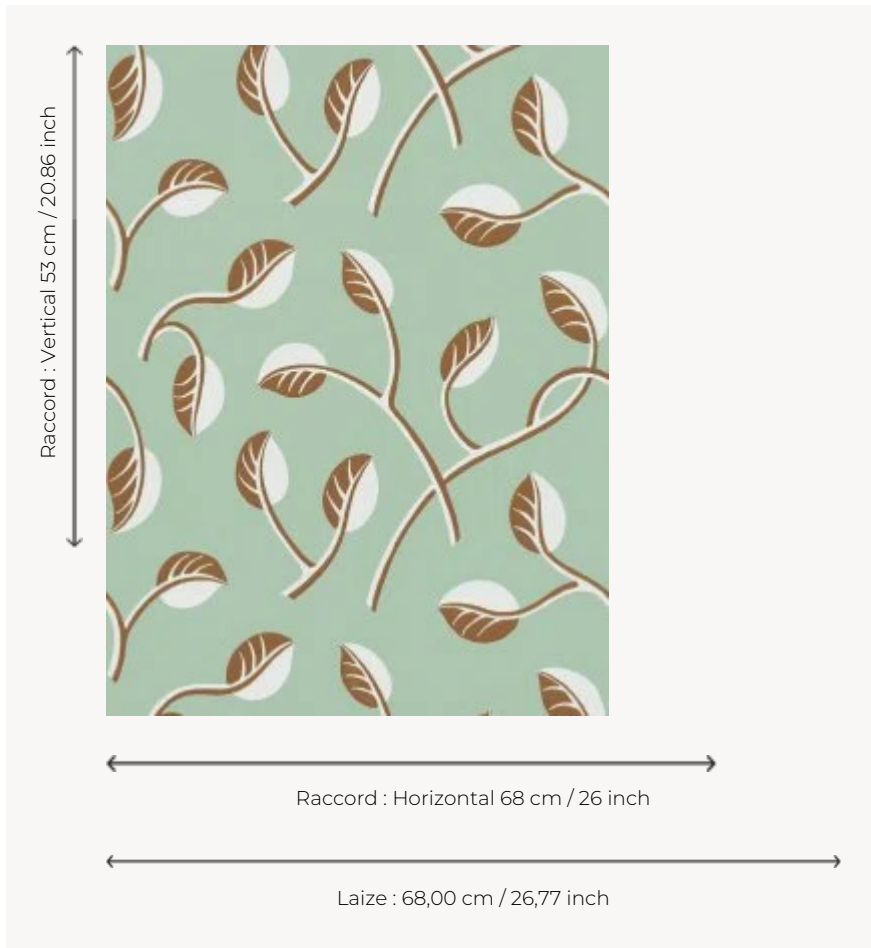

## FP859003 VALBONNE

Dessin stylisé et graphique évoquant les oliviers de Provence et la douceur des étés dans le Sud de la France. Ce motif, daté de 1936 et conservé dans les archives de la Maison, est signé Jean Chatanay, dessinateur et associé de Pierre Frey à ses débuts. Impression traditionnelle au cylindre avec un effet peint à la main.

### Pierre Frey

<b>TYPE</b>	Papier peints imprimés petites largeurs
<b>UNITÉ DE VENTE</b>	Disponible au rouleau de 10,05 mts
<b>SUPPORT</b>	INTISSE
<b>COMPOSITION</b>	-
<b>LAIZE</b>	68 cm / 26,77 inch
<b>RACCORD</b>	H: 68 cm - 26,00 inch V: 53 cm - 20,86 inch Raccord droit
<b>POIDS</b>	175 gr / m <sup>2</sup>
<b>ENTRETIEN</b>	
<b>EMARGEMENT</b>	Emargé
<b>POSE/DÉPOSE</b>	Encoller le mur Arrachable à sec
<b>CERTIFICATIONS</b>	EUROCLASS B-s1,d0 ASTM E84 Class A
<b>NOTES</b>	Support non feu Bonne solidité à la lumière Décor imprimé en technique traditionnelle

## 4 Couleurs

FP859001  
Beige

FP859002  
Sable

FP859003  
Celadon

FP859004  
Kaki