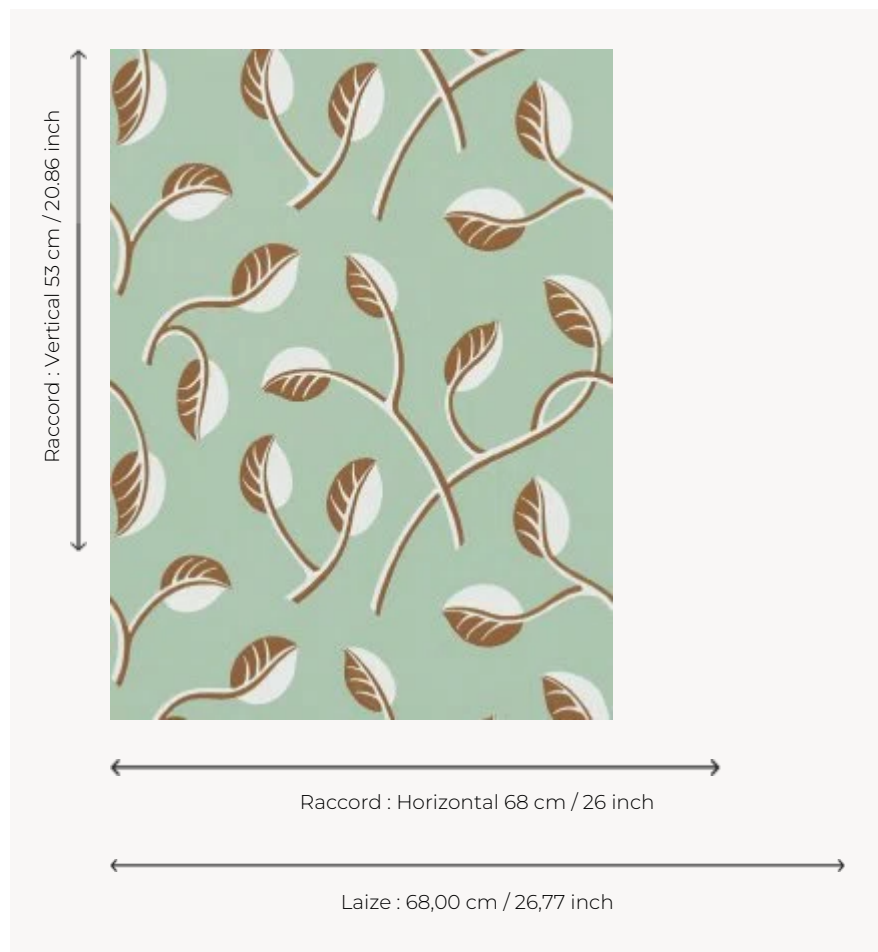

FP859003 VALBONNE

Dessin stylisé et graphique évoquant les oliviers de Provence et la douceur des étés dans le Sud de la France. Ce motif, daté de 1936 et conservé dans les archives de la Maison, est signé Jean Chatanay, dessinateur et associé de Pierre Frey à ses débuts. Impression traditionnelle au cylindre avec un effet peint à la main.

FP859003 - Celadon

Pierre Frey

| | |
|-----------------------|---|
| TYPE | Papier peints imprimés petites largeurs |
| UNITÉ DE VENTE | Disponible au rouleau de 10,05 mts |
| SUPPORT | INTISSE |
| COMPOSITION | - |
| LAIZE | 68 cm / 26,77 inch |
| RACCORD | H: 68 cm - 26,00 inch V: 53 cm - 20,86 inch Raccord droit |
| POIDS | 175 gr / m ² |
| ENTRETIEN |  |
| EMARGEMENT | Emargé |
| POSE/DÉPOSE | Encoller le mur Arrachable à sec |
| CERTIFICATIONS | EUROCLASS B-s1,d0 ASTM E84 Class A |
| NOTES | Support non feu Bonne solidité à la lumière Décor imprimé en technique traditionnelle |

4 Couleurs

FP859001
Beige

FP859002
Sable

FP859003
Celadon

FP859004
Kaki