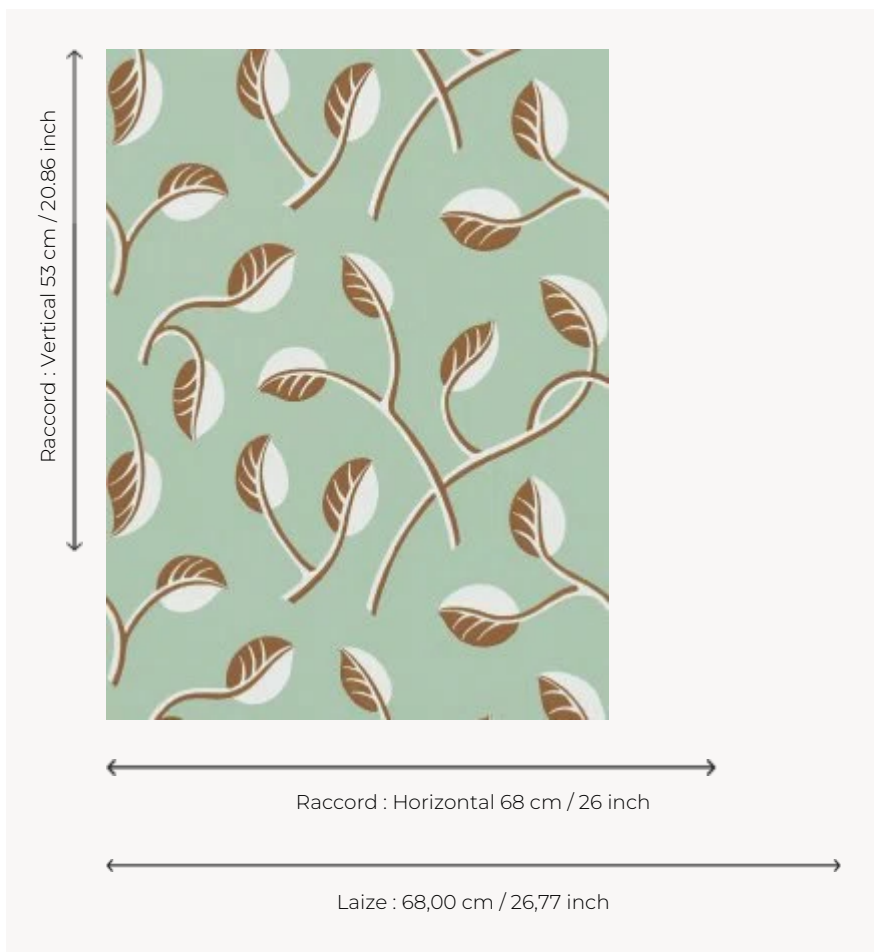

FP859003 VALBONNE

Dessin stylisé et graphique évoquant les oliviers de Provence et la douceur des étés dans le Sud de la France. Ce motif, daté de 1936 et conservé dans les archives de la Maison, est signé Jean Chatanay, dessinateur et associé de Pierre Frey à ses débuts. Impression traditionnelle au cylindre avec un effet peint à la main.

FP859003 - Celadon

Pierre Frey

TYPE	Papier peints imprimés petites largeurs
UNITÉ DE VENTE	Disponible au rouleau de 10,05 mts
SUPPORT	INTISSE
COMPOSITION	-
LAIZE	68 cm / 26,77 inch
RACCORD	H: 68 cm - 26,00 inch V: 53 cm - 20,86 inch Raccord droit
POIDS	175 gr / m ²
ENTRETIEN	
EMARGEMENT	Emargé
POSE/DÉPOSE	Encoller le mur Arrachable à sec
CERTIFICATIONS	EUROCLASS B-s1,d0 ASTM E84 Class A
NOTES	Support non feu Bonne solidité à la lumière Décor imprimé en technique traditionnelle

4 Couleurs

FP859001
Beige

FP859002
Sable

FP859003
Celadon

FP859004
Kaki