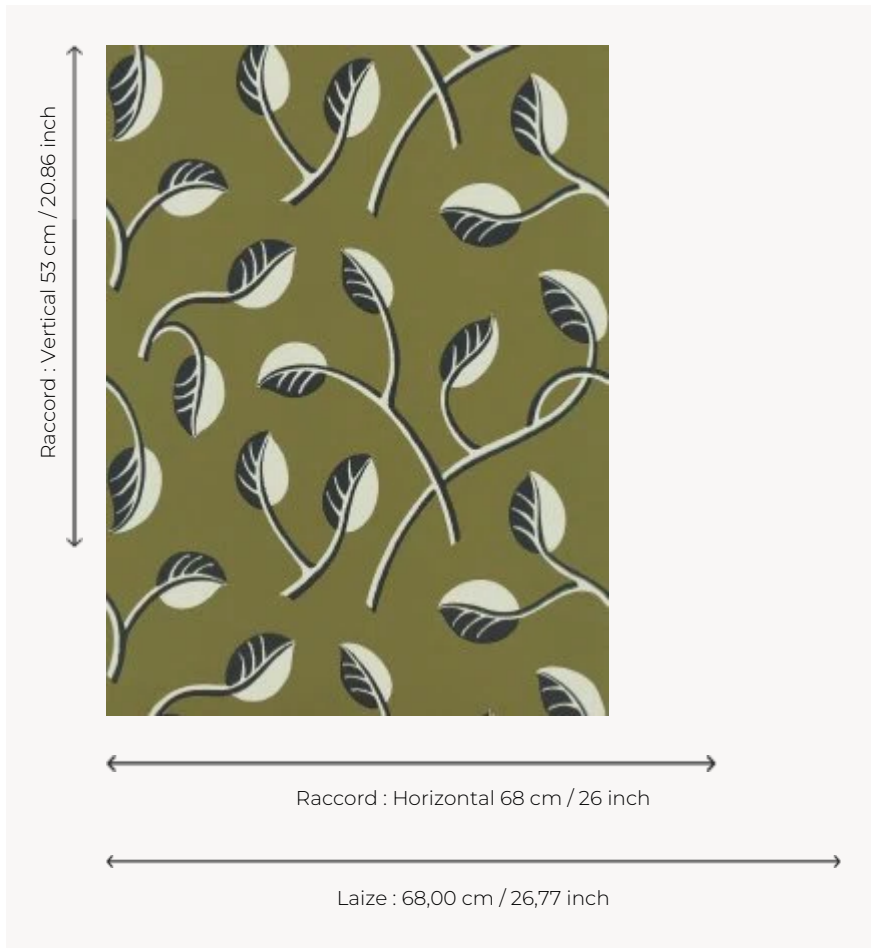

FP859004 VALBONNE

Dessin stylisé et graphique évoquant les oliviers de Provence et la douceur des étés dans le Sud de la France. Ce motif, daté de 1936 et conservé dans les archives de la Maison, est signé Jean Chatanay, dessinateur et associé de Pierre Frey à ses débuts. Impression traditionnelle au cylindre avec un effet peint à la main.

FP859004 - Kaki

Pierre Frey

TYPE	Papier peints imprimés petites largeurs
UNITÉ DE VENTE	Disponible au rouleau de 10,05 mts
SUPPORT	INTISSE
COMPOSITION	-
LAIZE	68 cm / 26,77 inch
RACCORD	H: 68 cm - 26,00 inch V: 53 cm - 20,86 inch Raccord droit
POIDS	175 gr / m ²
ENTRETIEN	
EMARGEMENT	Emargé
POSE/DÉPOSE	Encoller le mur Arrachable à sec
CERTIFICATIONS	EUROCLASS B-s1,d0 ASTM E84 Class A
NOTES	Support non feu Bonne solidité à la lumière Décor imprimé en technique traditionnelle

4 Couleurs

FP859001
Beige

FP859002
Sable

FP859003
Celadon

FP859004
Kaki