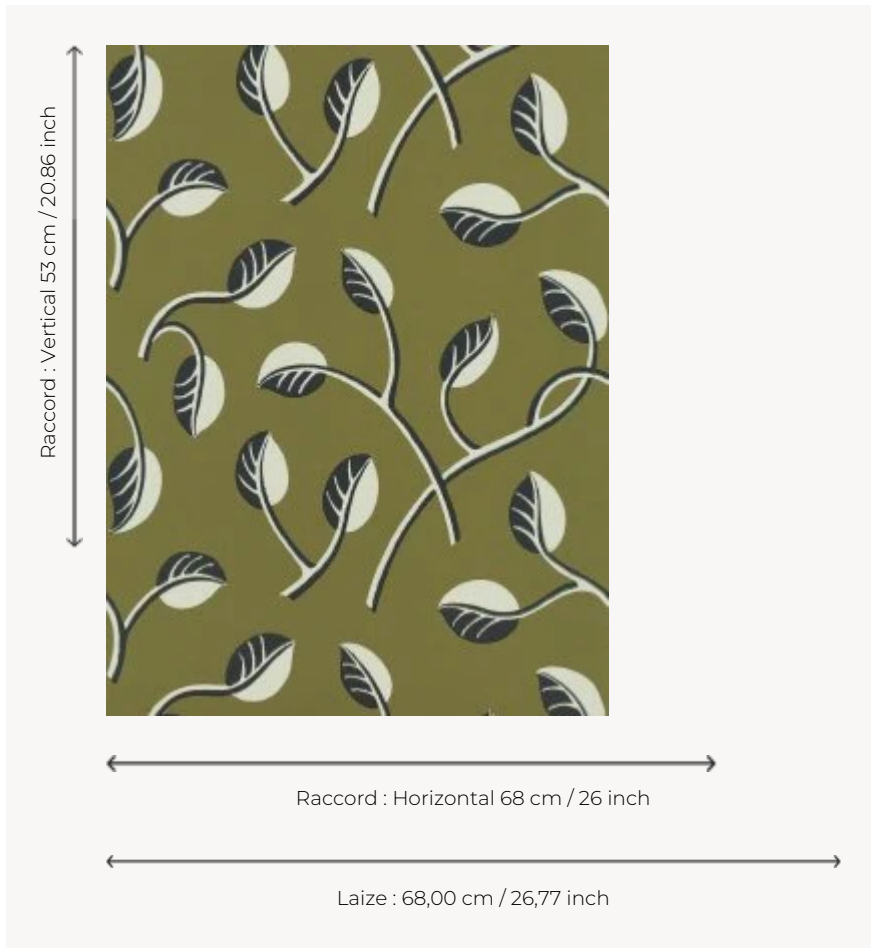

FP859004 VALBONNE

Dessin stylisé et graphique évoquant les oliviers de Provence et la douceur des étés dans le Sud de la France. Ce motif, daté de 1936 et conservé dans les archives de la Maison, est signé Jean Chatanay, dessinateur et associé de Pierre Frey à ses débuts. Impression traditionnelle au cylindre avec un effet peint à la main.

FP859004 - Kaki

Pierre Frey

| | |
|-----------------------|---|
| TYPE | Papier peints imprimés petites largeurs |
| UNITÉ DE VENTE | Disponible au rouleau de 10,05 mts |
| SUPPORT | INTISSE |
| COMPOSITION | - |
| LAIZE | 68 cm / 26,77 inch |
| RACCORD | H: 68 cm - 26,00 inch V: 53 cm - 20,86 inch Raccord droit |
| POIDS | 175 gr / m ² |
| ENTRETIEN |  |
| EMARGEMENT | Emargé |
| POSE/DÉPOSE | Encoller le mur Arrachable à sec |
| CERTIFICATIONS | EUROCLASS B-s1,d0 ASTM E84 Class A |
| NOTES | Support non feu Bonne solidité à la lumière Décor imprimé en technique traditionnelle |

4 Couleurs

FP859001
Beige

FP859002
Sable

FP859003
Celadon

FP859004
Kaki