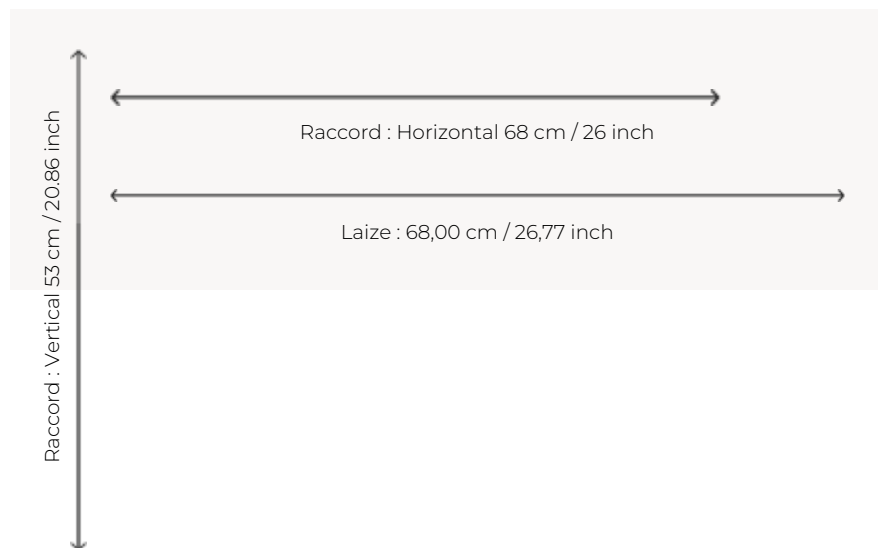

FP859005 -

Pierre Frey

TYPE	Papier peints imprimés petites largeurs
UNITÉ DE VENTE	Disponible au rouleau de 10,05 mts
SUPPORT	INTISSE
COMPOSITION	-
LAIZE	68 cm / 26,77 inch
RACCORD	H: 68 cm - 26,00 inch V: 53 cm - 20,86 inch Raccord droit
POIDS	175 gr / m ²
ENTRETIEN	
EMARGEMENT	Emargé
POSE/DÉPOSE	Encoller le mur Arrachable à sec
CERTIFICATIONS	EUROCLASS B-s1,d0 ASTM E84 Class A
NOTES	Support non feu Bonne solidité à la lumière Décor imprimé en technique traditionnelle