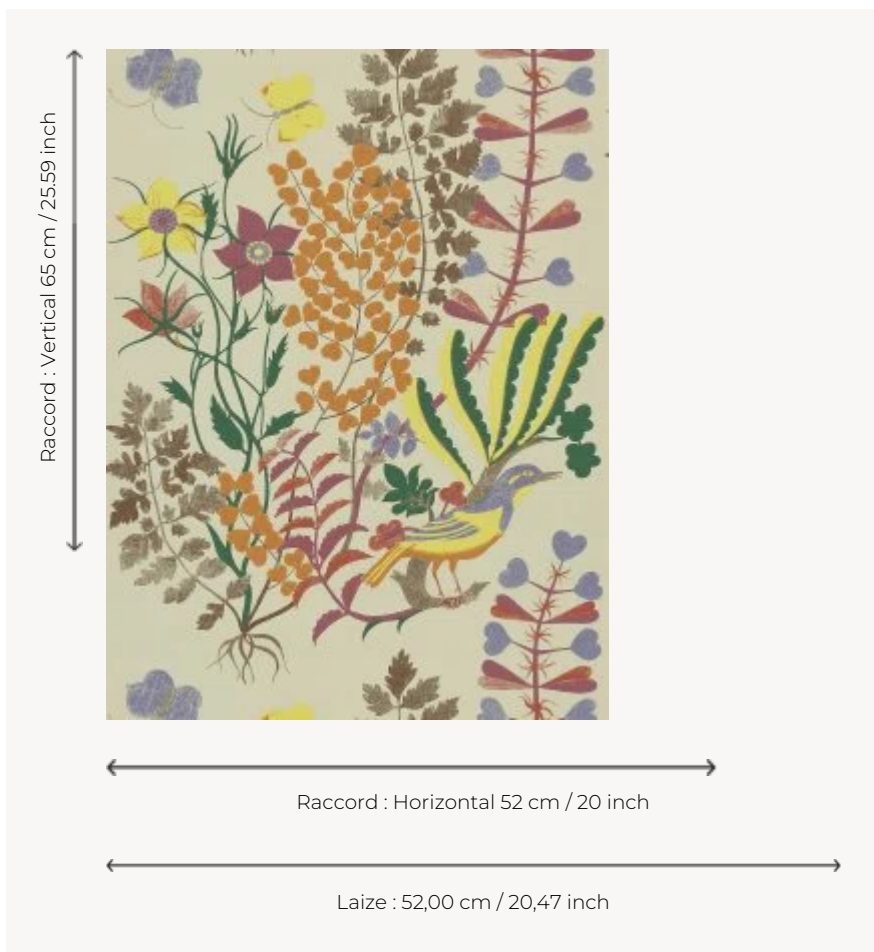

FP860002 COEURS DE MARIE

Le printemps est là ! Oiseaux, cœurs de Marie, papillons, fleurs colorées et autres fougères sont au rendez-vous dans cette composition bucolique. Daté des années 40, ce dessin est issu des archives de la Maison Pierre Frey. Son impression sur lin a conservé les craquelures de la gouache d'origine. Coordonné au papier peint FP860 COEURS DE MARIE.

FP860002 - Sable

Pierre Frey

TYPE	Papier peints imprimés petites largeurs
UNITÉ DE VENTE	Disponible au rouleau de 10,05 mts
SUPPORT	INTISSE
COMPOSITION	-
LAIZE	52 cm / 20,47 inch
RACCORD	H: 52 cm - 20,00 inch V: 65 cm - 25,59 inch Raccord sauté
POIDS	175 gr / m ²
ENTRETIEN	
EMARGEMENT	Emargé
POSE/DÉPOSE	Encoller le mur Arrachable à sec
CERTIFICATIONS	EUROCLASS B-s1,d0 ASTM E84 Class A
NOTES	Support non feu Bonne solidité à la lumière Décor imprimé en technique traditionnelle

4 Couleurs

FP860001
Creme

FP860002
Sable

FP860003
Ballerine

FP860004
Menthe