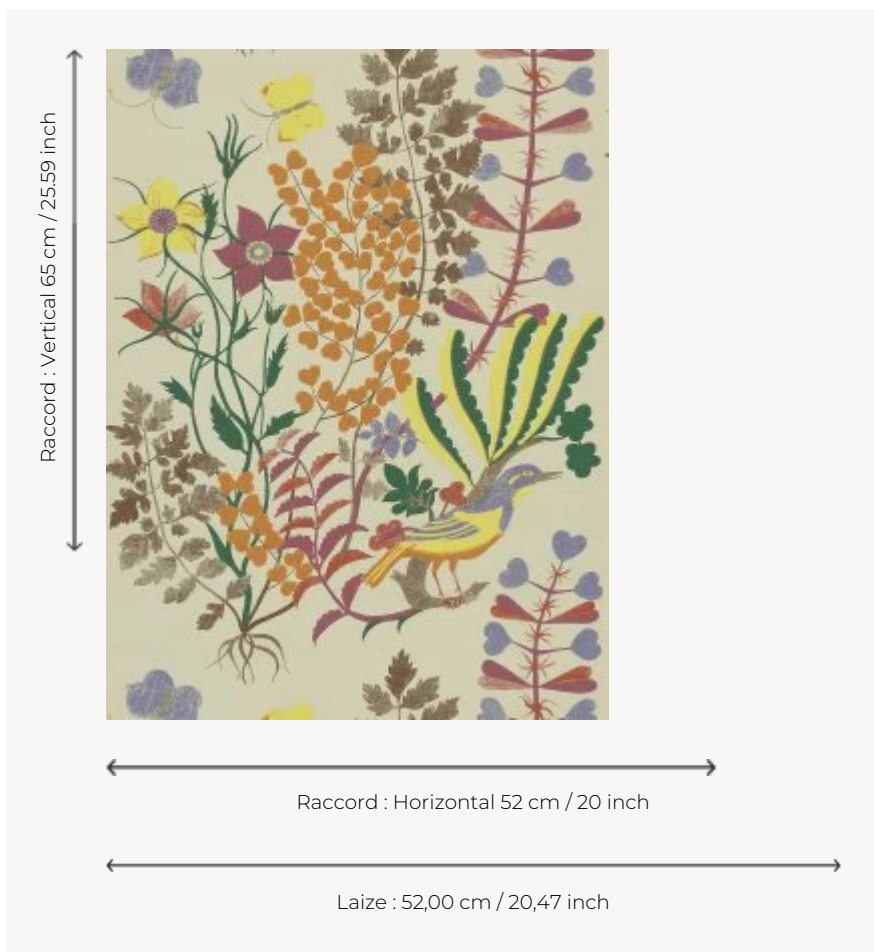

FP860002 COEURS DE MARIE

Le printemps est là ! Oiseaux, cœurs de Marie, papillons, fleurs colorées et autres fougères sont au rendez-vous dans cette composition bucolique. Daté des années 40, ce dessin est issu des archives de la Maison Pierre Frey. Son impression sur lin a conservé les craquelures de la gouache d'origine. Coordonné au papier peint FP860 COEURS DE MARIE.

FP860002 - Sable

Pierre Frey

TYPE	Papier peints imprimés petites largeurs
UNITÉ DE VENTE	Disponible au rouleau de 10,05 mts
SUPPORT	INTISSE
COMPOSITION	-
LAIZE	52 cm / 20,47 inch
RACCORD	H: 52 cm - 20,00 inch V: 65 cm - 25,59 inch Raccord sauté
POIDS	175 gr / m ²
ENTRETIEN	
EMARGEMENT	Emargé
POSE/DÉPOSE	Encoller le mur Arrachable à sec
CERTIFICATIONS	EUROCLASS B-s1,d0 ASTM E84 Class A
NOTES	Support non feu Bonne solidité à la lumière Décor imprimé en technique traditionnelle

3 Couleurs

FP860001
Creme

FP860002
Sable

FP860003
Ballerine