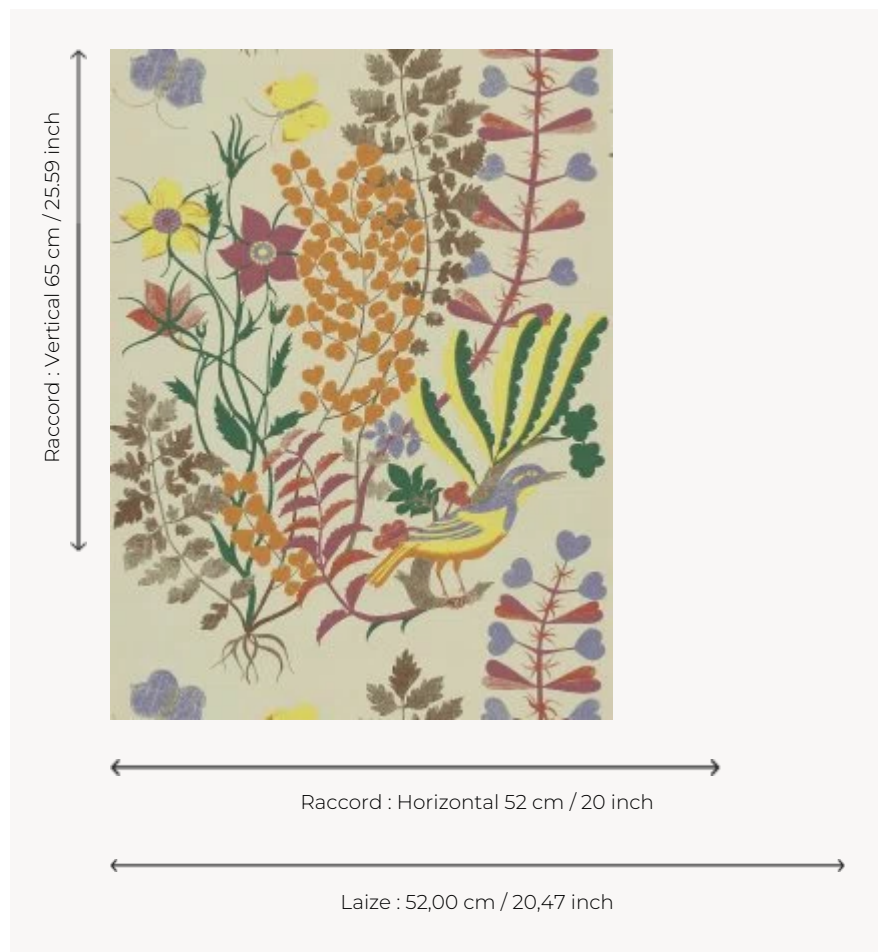

FP860002 COEURS DE MARIE

Le printemps est là ! Oiseaux, cœurs de Marie, papillons, fleurs colorées et autres fougères sont au rendez-vous dans cette composition bucolique. Daté des années 40, ce dessin est issu des archives de la Maison Pierre Frey. Son impression sur lin a conservé les craquelures de la gouache d'origine. Coordonné au papier peint FP860 COEURS DE MARIE.

FP860002 - Sable

Pierre Frey

TYPE	Papier peints imprimés petites largeurs
UNITÉ DE VENTE	Disponible au rouleau de 10,05 mts
SUPPORT	INTISSE
COMPOSITION	-
LAIZE	52 cm / 20,47 inch
RACCORD	H: 52 cm - 20,00 inch V: 65 cm - 25,59 inch Raccord sauté
POIDS	175 gr / m ²
ENTRETIEN	
EMARGEMENT	Emargé
POSE/DÉPOSE	Encoller le mur Arrachable à sec
CERTIFICATIONS	EUROCLASS B-s1,d0 ASTM E84 Class A
NOTES	Support non feu Bonne solidité à la lumière Décor imprimé en technique traditionnelle

3 Couleurs

FP860001
Creme

FP860002
Sable

FP860003
Ballerine