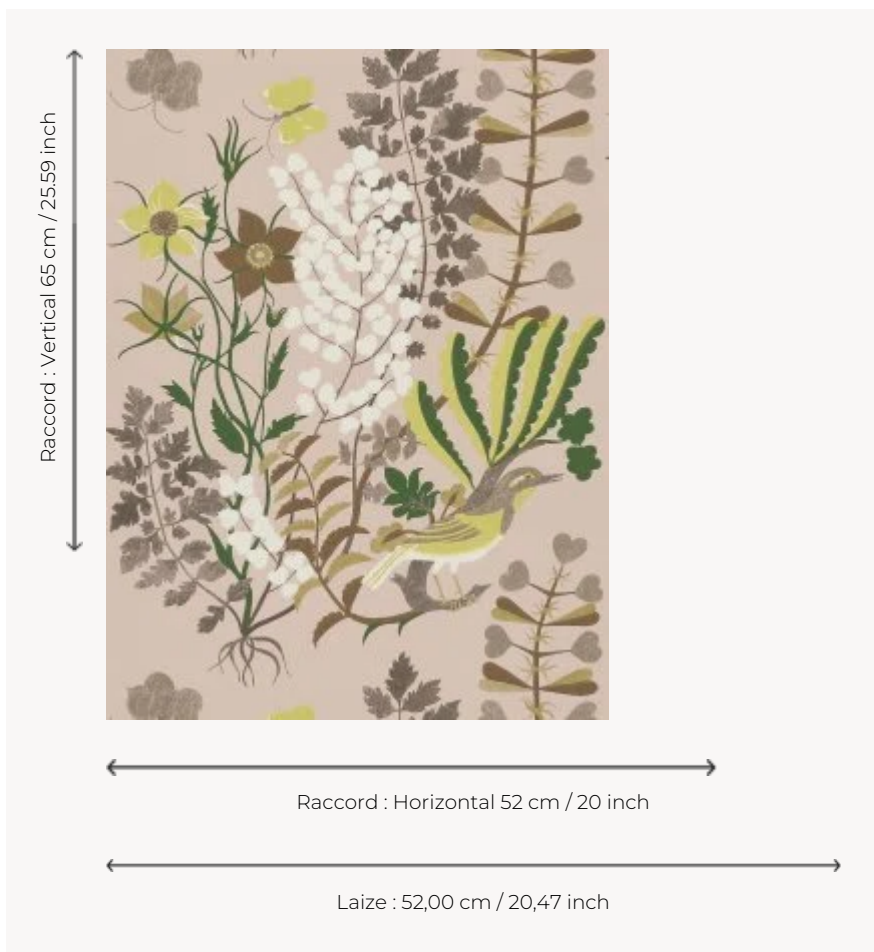

FP860003 COEURS DE MARIE

Le printemps est là ! Oiseaux, cœurs de Marie, papillons, fleurs colorées et autres fougères sont au rendez-vous dans cette composition bucolique. Daté des années 40, ce dessin est issu des archives de la Maison Pierre Frey. Son impression sur lin a conservé les craquelures de la gouache d'origine. Coordonné au papier peint FP860 COEURS DE MARIE.

FP860003 - Ballerine

Pierre Frey

TYPE	Papier peints imprimés petites largeurs
UNITÉ DE VENTE	Disponible au rouleau de 10,05 mts
SUPPORT	INTISSE
COMPOSITION	-
LAIZE	52 cm / 20,47 inch
RACCORD	H: 52 cm - 20,00 inch V: 65 cm - 25,59 inch Raccord sauté
POIDS	175 gr / m ²
ENTRETIEN	
EMARGEMENT	Emargé
POSE/DÉPOSE	Encoller le mur Arrachable à sec
CERTIFICATIONS	EUROCLASS B-s1,d0 ASTM E84 Class A
NOTES	Support non feu Bonne solidité à la lumière Décor imprimé en technique traditionnelle

3 Couleurs

FP860001
Creme

FP860002
Sable

FP860003
Ballerine