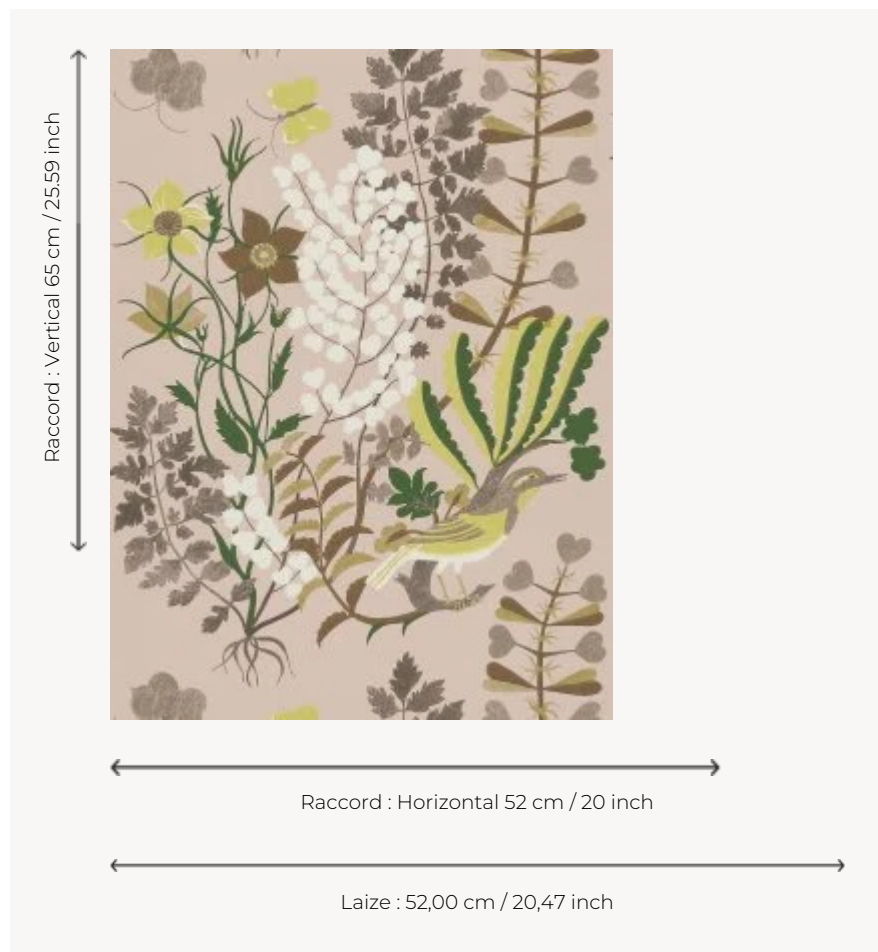

FP860003 COEURS DE MARIE

Le printemps est là ! Oiseaux, cœurs de Marie, papillons, fleurs colorées et autres fougères sont au rendez-vous dans cette composition bucolique. Daté des années 40, ce dessin est issu des archives de la Maison Pierre Frey. Son impression sur lin a conservé les craquelures de la gouache d'origine. Coordonné au papier peint FP860 COEURS DE MARIE.

FP860003 - Ballerine

Pierre Frey

TYPE	Papier peints imprimés petites largeurs
UNITÉ DE VENTE	Disponible au rouleau de 10,05 mts
SUPPORT	INTISSE
COMPOSITION	-
LAIZE	52 cm / 20,47 inch
RACCORD	H: 52 cm - 20,00 inch V: 65 cm - 25,59 inch Raccord sauté
POIDS	175 gr / m ²
ENTRETIEN	
EMARGEMENT	Emargé
POSE/DÉPOSE	Encoller le mur Arrachable à sec
CERTIFICATIONS	EUROCLASS B-s1,d0 ASTM E84 Class A
NOTES	Support non feu Bonne solidité à la lumière Décor imprimé en technique traditionnelle

3 Couleurs

FP860001
Creme

FP860002
Sable

FP860003
Ballerine