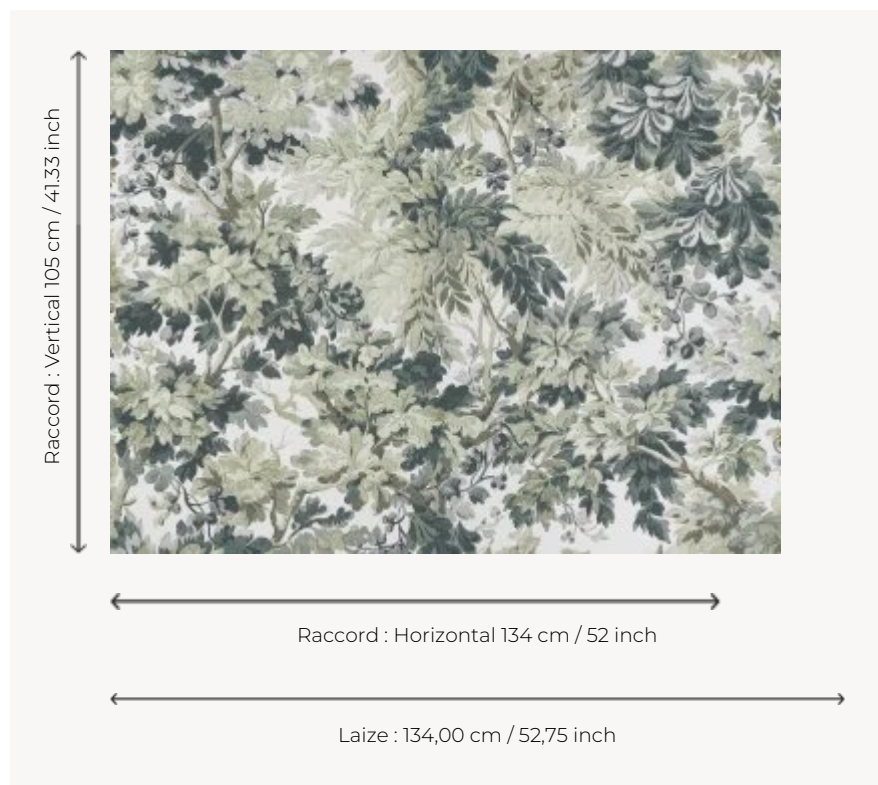

FP861001 FONTAINEBLEAU

Motif végétal incontournable de la décoration au XVIIe siècle, les verdurees réalisées en tapisserie connaissent un grand succès jusqu'au XIXe siècle, période durant laquelle Braquenié en livra de nombreuses variations. Pierre Frey imagine ici une nouvelle version, en all-over, évoquant les balades champêtres et les sous-bois. Chaque coloris évoque une saison. Impression en grande largeur sur un intissé mat.

FP861001 - Amande

Pierre Frey

TYPE	Papiers peints imprimés grande largeur
UNITÉ DE VENTE	Disponible au mètre
SUPPORT	INTISSE
COMPOSITION	-
LAIZE	134 cm / 52,75 inch
RACCORD	H: 134 cm - 52,00 inch V: 105 cm - 41,33 inch Raccord sauté
POIDS	152 gr / m ²
ENTRETIEN	
EMARGEMENT	Pré-émarginé
POSE/DÉPOSE	Encoller le mur Arrachable à sec
CERTIFICATIONS	EUROCLASS B-s1,d0 ASTM E84 Class A
NOTES	Support non feu Bonne solidité à la lumière
INFORMATIONS	Utiliser les repères pour faire le raccord lors de la pose. Pose en double coupe