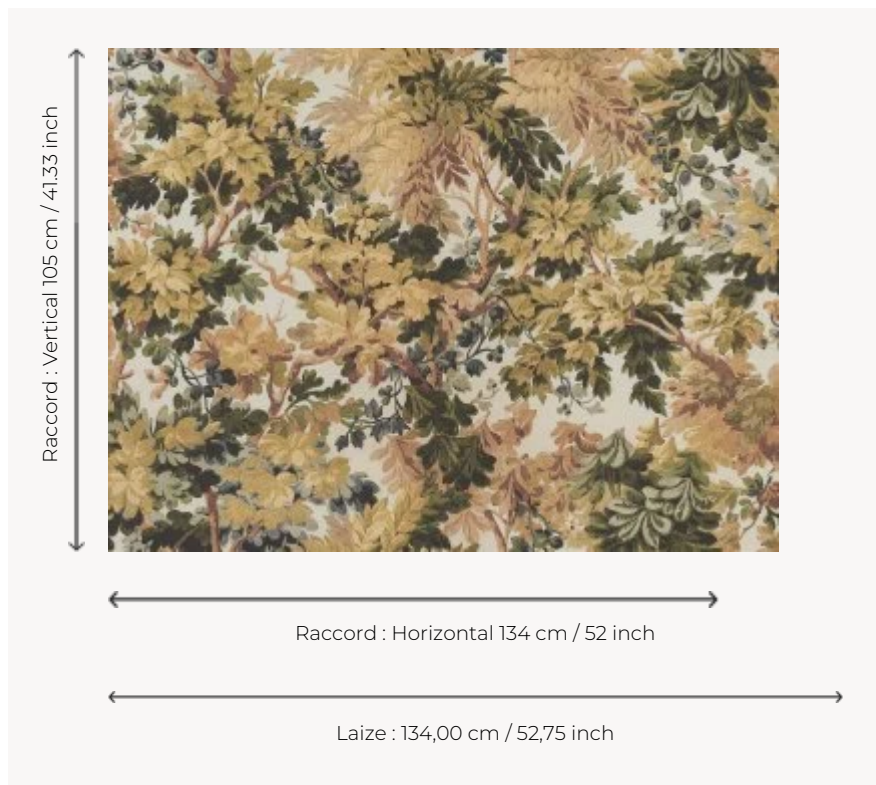

## FP861002 FONTAINEBLEAU

Motif végétal incontournable de la décoration au XVIIe siècle, les verdurees réalisées en tapisserie connaissent un grand succès jusqu'au XIXe siècle, période durant laquelle Braquenié en livra de nombreuses variations. Pierre Frey imagine ici une nouvelle version, en all-over, évoquant les balades champêtres et les sous-bois. Chaque coloris évoque une saison. Impression en grande largeur sur un intissé mat.

### Pierre Frey

<b>TYPE</b>	Papiers peints imprimés grande largeur
<b>UNITÉ DE VENTE</b>	Disponible au mètre
<b>SUPPORT</b>	INTISSE
<b>COMPOSITION</b>	-
<b>LAIZE</b>	134 cm / 52,75 inch
<b>RACCORD</b>	H: 134 cm - 52,00 inch V: 105 cm - 41,33 inch Raccord sauté
<b>POIDS</b>	152 gr / m <sup>2</sup>
<b>ENTRETIEN</b>	
<b>EMARGEMENT</b>	Pré-émarginé
<b>POSE/DÉPOSE</b>	Encoller le mur Arrachable à sec
<b>CERTIFICATIONS</b>	EUROCLASS B-s1,d0 ASTM E84 Class A
<b>NOTES</b>	Support non feu Bonne solidité à la lumière
<b>INFORMATIONS</b>	Utiliser les repères pour faire le raccord lors de la pose. Pose en double coupe