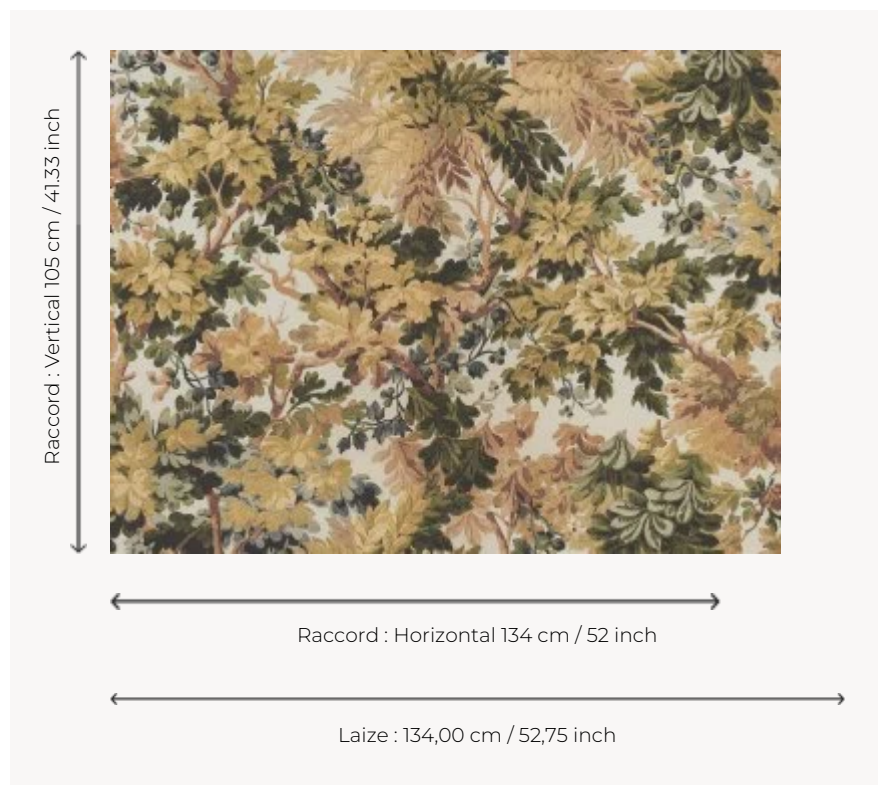

FP861002 FONTAINEBLEAU

Motif végétal incontournable de la décoration au XVIIe siècle, les verdurees réalisées en tapisserie connaissent un grand succès jusqu'au XIXe siècle, période durant laquelle Braquenié en livra de nombreuses variations. Pierre Frey imagine ici une nouvelle version, en all-over, évoquant les balades champêtres et les sous-bois. Chaque coloris évoque une saison. Impression en grande largeur sur un intissé mat.

FP861002 - Noisette

Pierre Frey

TYPE	Papiers peints imprimés grande largeur
UNITÉ DE VENTE	Disponible au mètre
SUPPORT	INTISSE
COMPOSITION	-
LAIZE	134 cm / 52,75 inch
RACCORD	H: 134 cm - 52,00 inch V: 105 cm - 41,33 inch Raccord sauté
POIDS	152 gr / m ²
ENTRETIEN	
EMARGEMENT	Pré-émarginé
POSE/DÉPOSE	Encoller le mur Arrachable à sec
CERTIFICATIONS	EUROCLASS B-s1,d0 ASTM E84 Class A
NOTES	Support non feu Bonne solidité à la lumière
INFORMATIONS	Utiliser les repères pour faire le raccord lors de la pose. Pose en double coupe