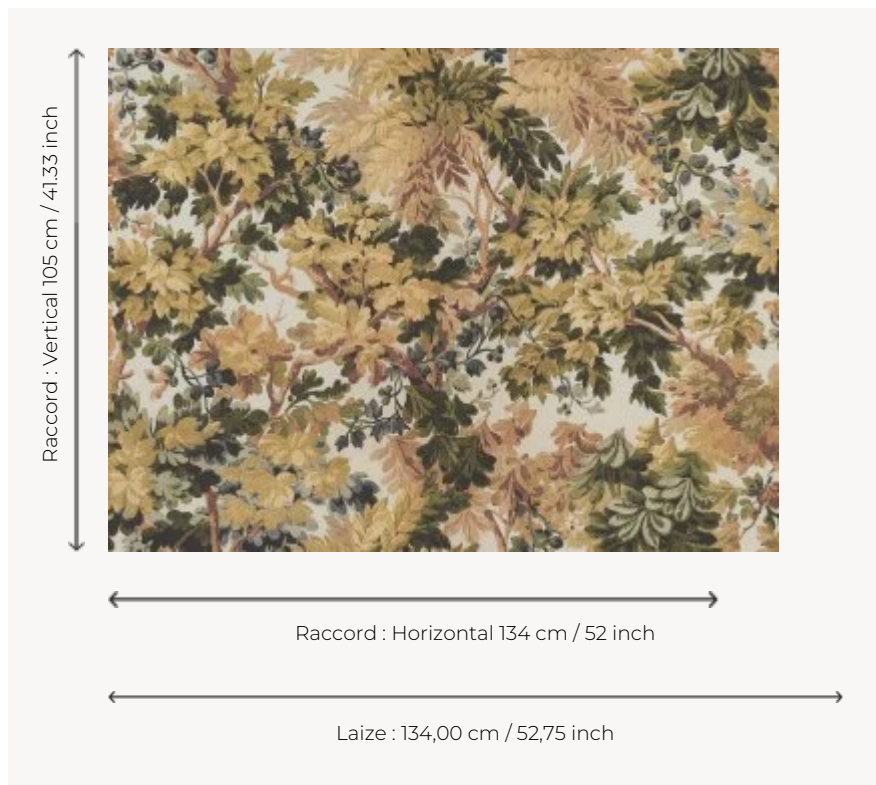

FP861002 FONTAINEBLEAU

Motif végétal incontournable de la décoration au XVIIe siècle, les verdurees réalisées en tapisserie connaissent un grand succès jusqu'au XIXe siècle, période durant laquelle Braquenié en livra de nombreuses variations. Pierre Frey imagine ici une nouvelle version, en all-over, évoquant les balades champêtres et les sous-bois. Chaque coloris évoque une saison. Impression en grande largeur sur un intissé mat.

FP861002 - Noisette

Pierre Frey

TYPE	Papiers peints imprimés grande largeur
UNITÉ DE VENTE	Disponible au mètre
SUPPORT	INTISSE
COMPOSITION	-
LAIZE	134 cm / 52,75 inch
RACCORD	H: 134 cm - 52,00 inch V: 105 cm - 41,33 inch Raccord sauté
POIDS	152 gr / m ²
ENTRETIEN	
EMARGEMENT	Pré-émarginé
POSE/DÉPOSE	Encoller le mur Arrachable à sec
CERTIFICATIONS	EUROCLASS B-s1,d0 ASTM E84 Class A
NOTES	Support non feu Bonne solidité à la lumière
INFORMATIONS	Utiliser les repères pour faire le raccord lors de la pose. Pose en double coupe