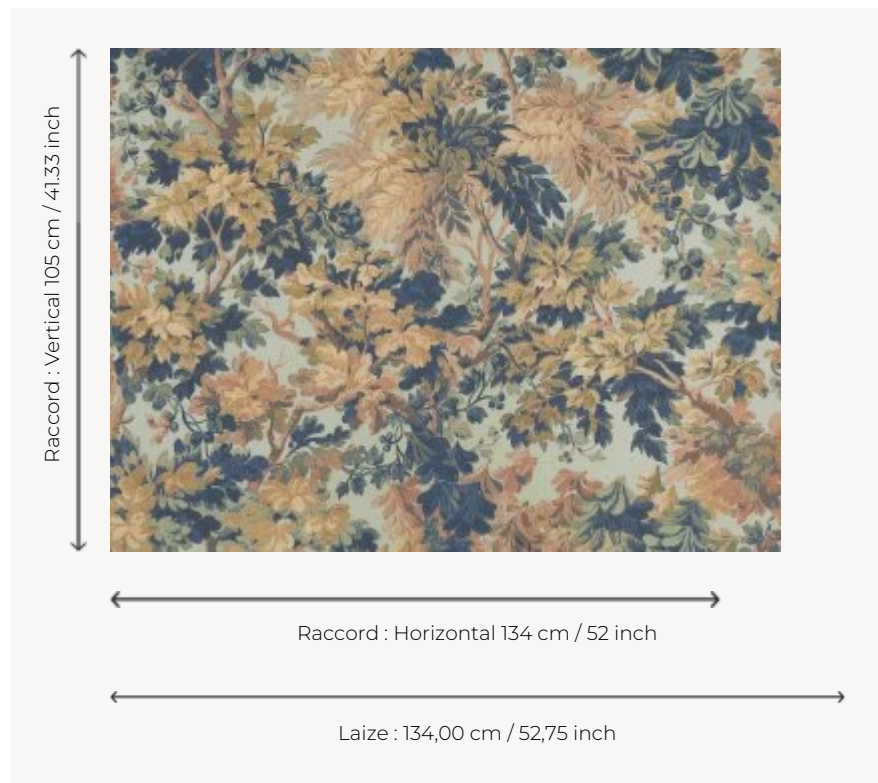

FP861003 FONTAINEBLEAU

Motif végétal incontournable de la décoration au XVIIe siècle, les verdurees réalisées en tapisserie connaissent un grand succès jusqu'au XIXe siècle, période durant laquelle Braquenié en livra de nombreuses variations. Pierre Frey imagine ici une nouvelle version, en all-over, évoquant les balades champêtres et les sous-bois. Chaque coloris évoque une saison. Impression en grande largeur sur un intissé mat.

FP861003 - Chataigne

Pierre Frey

TYPE	Papiers peints imprimés grande largeur
UNITÉ DE VENTE	Disponible au mètre
SUPPORT	INTISSE
COMPOSITION	-
LAIZE	134 cm / 52,75 inch
RACCORD	H: 134 cm - 52,00 inch V: 105 cm - 41,33 inch Raccord sauté
POIDS	152 gr / m ²
ENTRETIEN	
EMARGEMENT	Pré-émarginé
POSE/DÉPOSE	Encoller le mur Arrachable à sec
CERTIFICATIONS	EUROCLASS B-s1,d0 ASTM E84 Class A
NOTES	Support non feu Bonne solidité à la lumière
INFORMATIONS	Utiliser les repères pour faire le raccord lors de la pose. Pose en double coupe