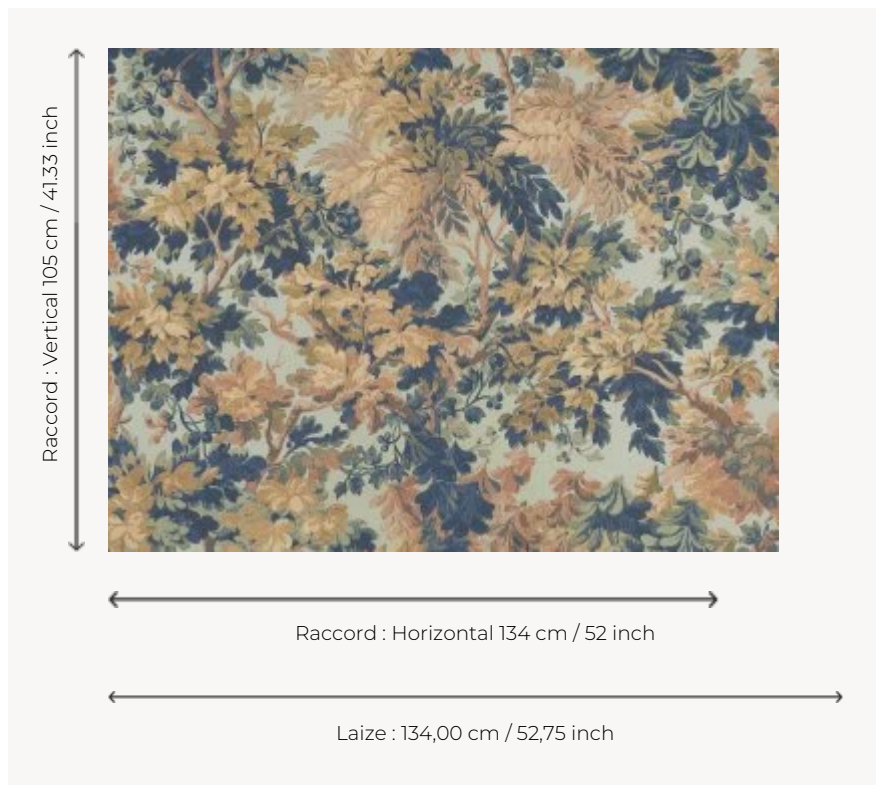

FP861003 FONTAINEBLEAU

Motif végétal incontournable de la décoration au XVIIe siècle, les verdurees réalisées en tapisserie connaissent un grand succès jusqu'au XIXe siècle, période durant laquelle Braquenié en livra de nombreuses variations. Pierre Frey imagine ici une nouvelle version, en all-over, évoquant les balades champêtres et les sous-bois. Chaque coloris évoque une saison. Impression en grande largeur sur un intissé mat.

FP861003 - Chataigne

Pierre Frey

TYPE	Papiers peints imprimés grande largeur
UNITÉ DE VENTE	Disponible au mètre
SUPPORT	INTISSE
COMPOSITION	-
LAIZE	134 cm / 52,75 inch
RACCORD	H: 134 cm - 52,00 inch V: 105 cm - 41,33 inch Raccord sauté
POIDS	152 gr / m ²
ENTRETIEN	
EMARGEMENT	Pré-émarginé
POSE/DÉPOSE	Encoller le mur Arrachable à sec
CERTIFICATIONS	EUROCLASS B-s1,d0 ASTM E84 Class A
NOTES	Support non feu Bonne solidité à la lumière
INFORMATIONS	Utiliser les repères pour faire le raccord lors de la pose. Pose en double coupe