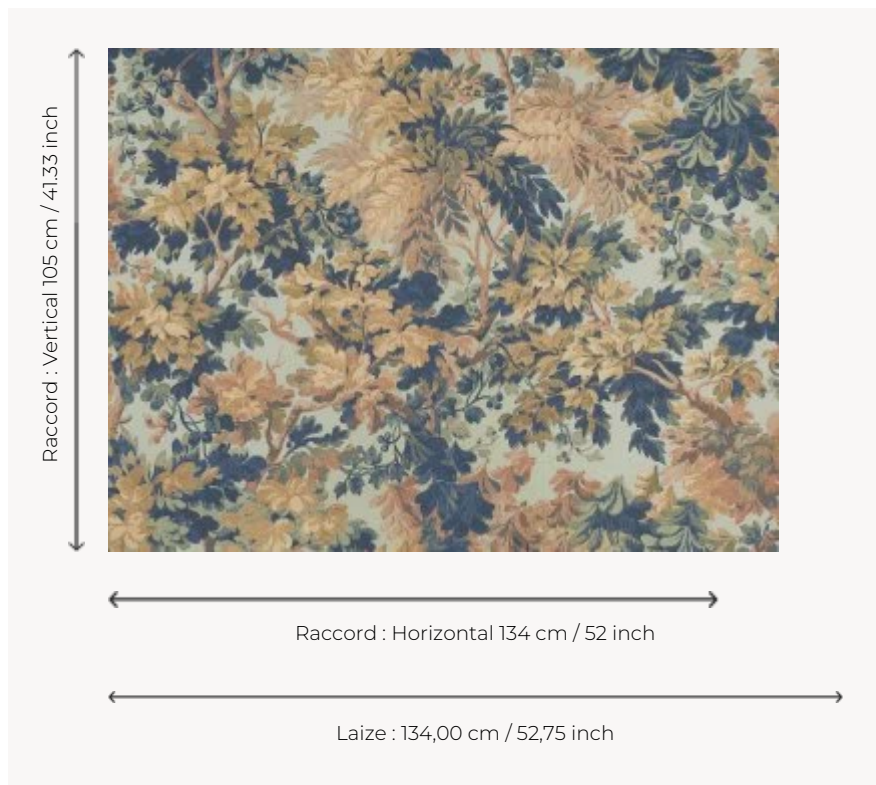

FP861003 FONTAINEBLEAU

Motif végétal incontournable de la décoration au XVIIe siècle, les verdurees réalisées en tapisserie connaissent un grand succès jusqu'au XIXe siècle, période durant laquelle Braquenié en livra de nombreuses variations. Pierre Frey imagine ici une nouvelle version, en all-over, évoquant les balades champêtres et les sous-bois. Chaque coloris évoque une saison. Impression en grande largeur sur un intissé mat.

FP861003 - Chataigne

Pierre Frey

TYPE	Papiers peints imprimés grande largeur
UNITÉ DE VENTE	Disponible au mètre
SUPPORT	INTISSE
COMPOSITION	-
LAIZE	134 cm / 52,75 inch
RACCORD	H: 134 cm - 52,00 inch V: 105 cm - 41,33 inch Raccord sauté
POIDS	152 gr / m ²
ENTRETIEN	
EMARGEMENT	Pré-émarginé
POSE/DÉPOSE	Encoller le mur Arrachable à sec
CERTIFICATIONS	EUROCLASS B-s1,d0 ASTM E84 Class A
NOTES	Support non feu Bonne solidité à la lumière
INFORMATIONS	Utiliser les repères pour faire le raccord lors de la pose. Pose en double coupe