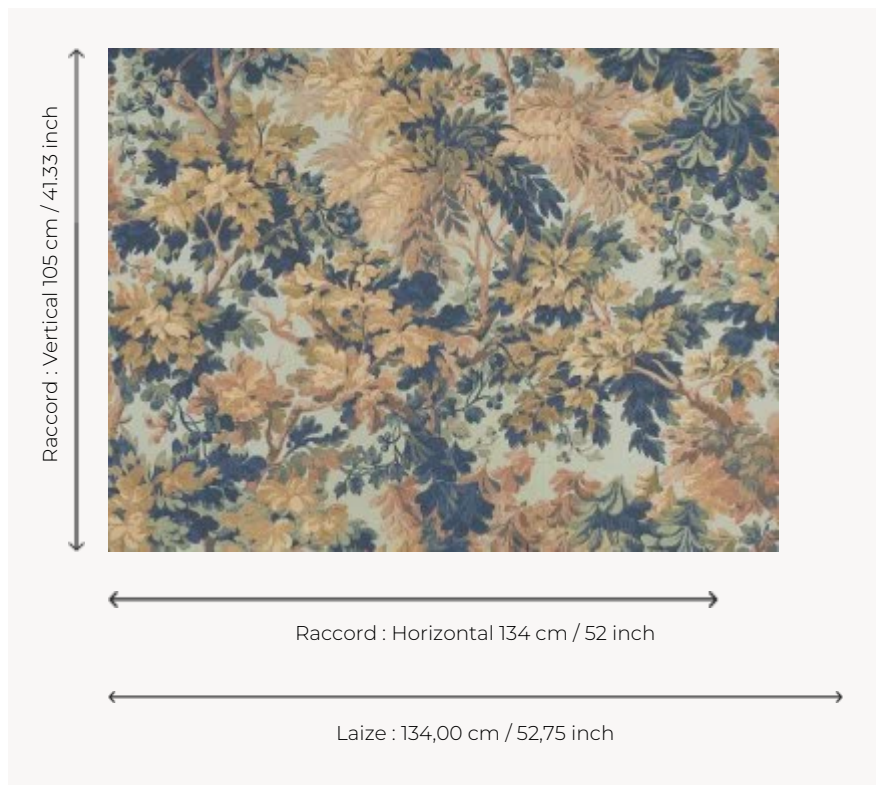

## FP861003 FONTAINEBLEAU

Motif végétal incontournable de la décoration au XVIIe siècle, les verdurees réalisées en tapisserie connaissent un grand succès jusqu'au XIXe siècle, période durant laquelle Braquenié en livra de nombreuses variations. Pierre Frey imagine ici une nouvelle version, en all-over, évoquant les balades champêtres et les sous-bois. Chaque coloris évoque une saison. Impression en grande largeur sur un intissé mat.

### Pierre Frey

<b>TYPE</b>	Papiers peints imprimés grande largeur
<b>UNITÉ DE VENTE</b>	Disponible au mètre
<b>SUPPORT</b>	INTISSE
<b>COMPOSITION</b>	-
<b>LAIZE</b>	134 cm / 52,75 inch
<b>RACCORD</b>	H: 134 cm - 52,00 inch V: 105 cm - 41,33 inch Raccord sauté
<b>POIDS</b>	152 gr / m <sup>2</sup>
<b>ENTRETIEN</b>	
<b>EMARGEMENT</b>	Pré-émarginé
<b>POSE/DÉPOSE</b>	Encoller le mur Arrachable à sec
<b>CERTIFICATIONS</b>	EUROCLASS B-s1,d0 ASTM E84 Class A
<b>NOTES</b>	Support non feu Bonne solidité à la lumière
<b>INFORMATIONS</b>	Utiliser les repères pour faire le raccord lors de la pose. Pose en double coupe