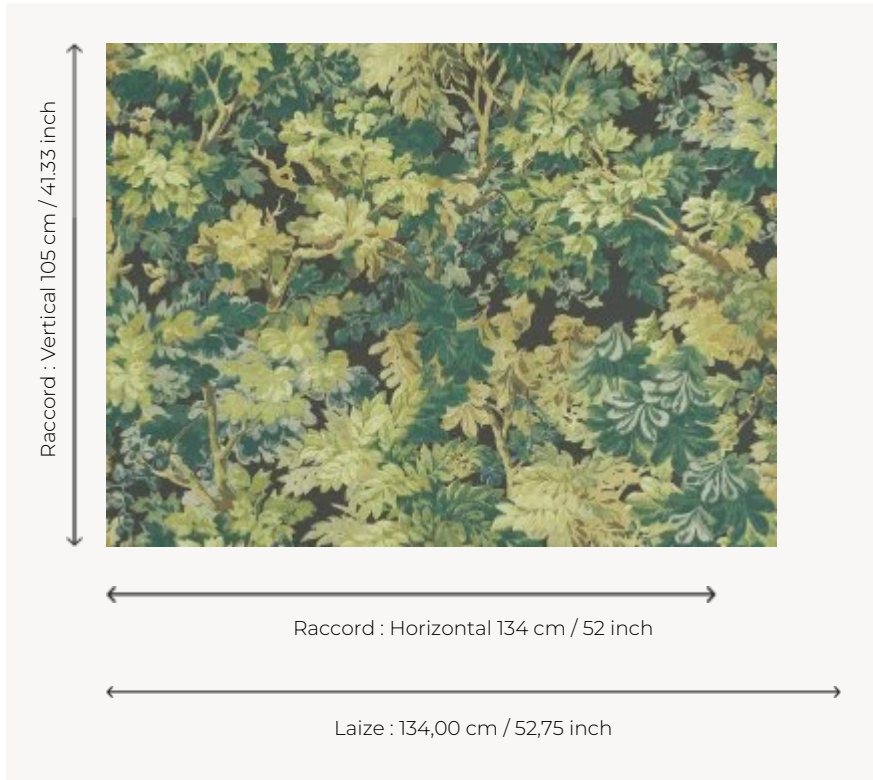

## FP861004 FONTAINEBLEAU

Motif végétal incontournable de la décoration au XVIIe siècle, les verdurees réalisées en tapisserie connaissent un grand succès jusqu'au XIXe siècle, période durant laquelle Braquenier en livra de nombreuses variations. Pierre Frey imagine ici une nouvelle version, en all-over, évoquant les balades champêtres et les sous-bois. Chaque coloris évoque une saison. Impression en grande largeur sur un intissé mat.

### Pierre Frey

<b>TYPE</b>	Papiers peints imprimés grande largeur
<b>UNITÉ DE VENTE</b>	Disponible au mètre
<b>SUPPORT</b>	INTISSE
<b>COMPOSITION</b>	-
<b>LAIZE</b>	134 cm / 52,75 inch
<b>RACCORD</b>	H: 134 cm - 52,00 inch V: 105 cm - 41,33 inch Raccord sauté
<b>POIDS</b>	152 gr / m <sup>2</sup>
<b>ENTRETIEN</b>	
<b>EMARGEMENT</b>	Pré-émarginé
<b>POSE/DÉPOSE</b>	Encoller le mur Arrachable à sec
<b>CERTIFICATIONS</b>	EUROCLASS B-s1,d0 ASTM E84 Class A
<b>NOTES</b>	Support non feu Bonne solidité à la lumière
<b>INFORMATIONS</b>	Utiliser les repères pour faire le raccord lors de la pose. Pose en double coupe