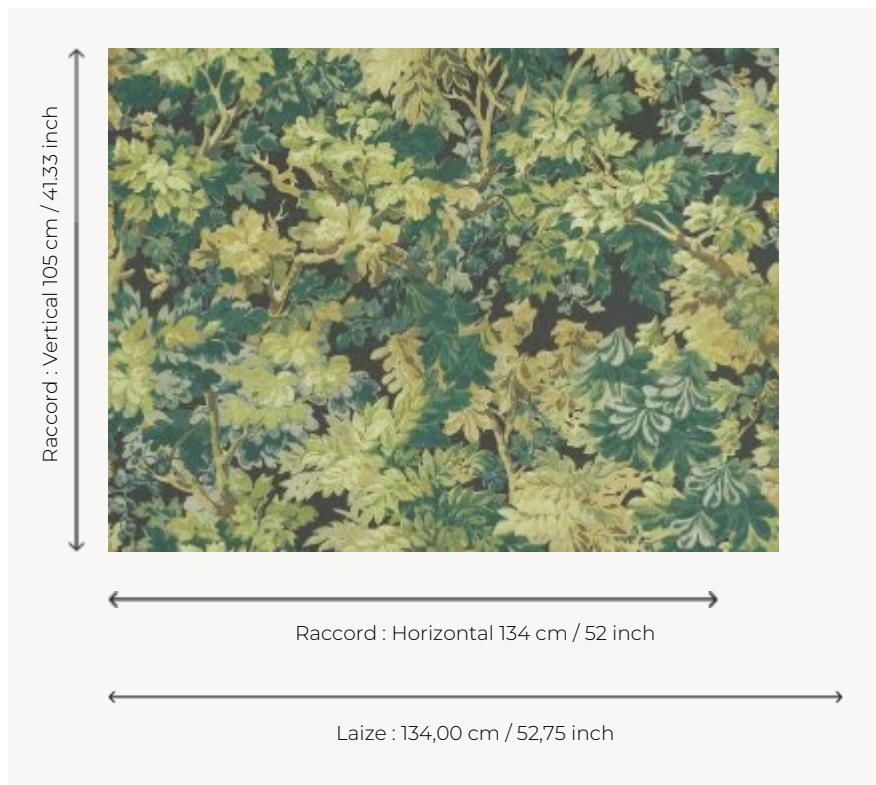

## FP861004 FONTAINEBLEAU

Motif végétal incontournable de la décoration au XVIIe siècle, les verdurees réalisées en tapisserie connaissent un grand succès jusqu'au XIXe siècle, période durant laquelle Braquenié en livra de nombreuses variations. Pierre Frey imagine ici une nouvelle version, en all-over, évoquant les balades champêtres et les sous-bois. Chaque coloris évoque une saison. Impression en grande largeur sur un intissé mat.

### Pierre Frey

<b>TYPE</b>	Papiers peints imprimés grande largeur
<b>UNITÉ DE VENTE</b>	Disponible au mètre
<b>SUPPORT</b>	INTISSE
<b>COMPOSITION</b>	-
<b>LAIZE</b>	134 cm / 52,75 inch
<b>RACCORD</b>	H: 134 cm - 52,00 inch V: 105 cm - 41,33 inch Raccord sauté
<b>POIDS</b>	152 gr / m <sup>2</sup>
<b>ENTRETIEN</b>	
<b>EMARGEMENT</b>	Pré-émarginé
<b>POSE/DÉPOSE</b>	Encoller le mur Arrachable à sec
<b>CERTIFICATIONS</b>	EUROCLASS B-s1,d0 ASTM E84 Class A
<b>NOTES</b>	Support non feu Bonne solidité à la lumière
<b>INFORMATIONS</b>	Utiliser les repères pour faire le raccord lors de la pose. Pose en double coupe