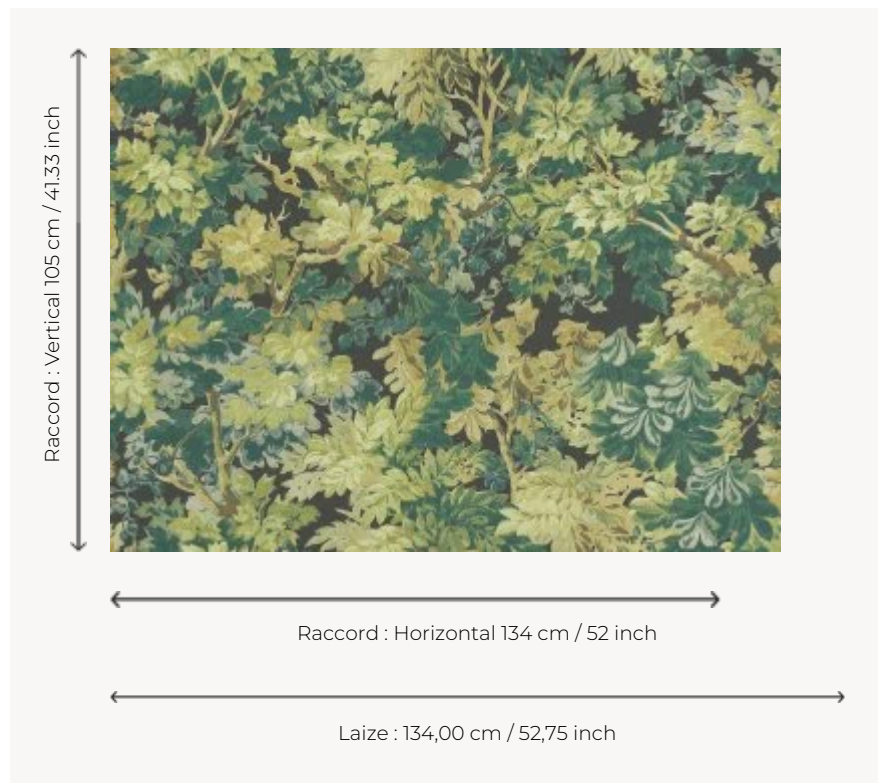

FP861004 FONTAINEBLEAU

Motif végétal incontournable de la décoration au XVIIe siècle, les verdurees réalisées en tapisserie connaissent un grand succès jusqu'au XIXe siècle, période durant laquelle Braquenié en livra de nombreuses variations. Pierre Frey imagine ici une nouvelle version, en all-over, évoquant les balades champêtres et les sous-bois. Chaque coloris évoque une saison. Impression en grande largeur sur un intissé mat.

FP861004 - Marronnier

Pierre Frey

TYPE	Papiers peints imprimés grande largeur
UNITÉ DE VENTE	Disponible au mètre
SUPPORT	INTISSE
COMPOSITION	-
LAIZE	134 cm / 52,75 inch
RACCORD	H: 134 cm - 52,00 inch V: 105 cm - 41,33 inch Raccord sauté
POIDS	152 gr / m ²
ENTRETIEN	
EMARGEMENT	Pré-émarginé
POSE/DÉPOSE	Encoller le mur Arrachable à sec
CERTIFICATIONS	EUROCLASS B-s1,d0 ASTM E84 Class A
NOTES	Support non feu Bonne solidité à la lumière
INFORMATIONS	Utiliser les repères pour faire le raccord lors de la pose. Pose en double coupe