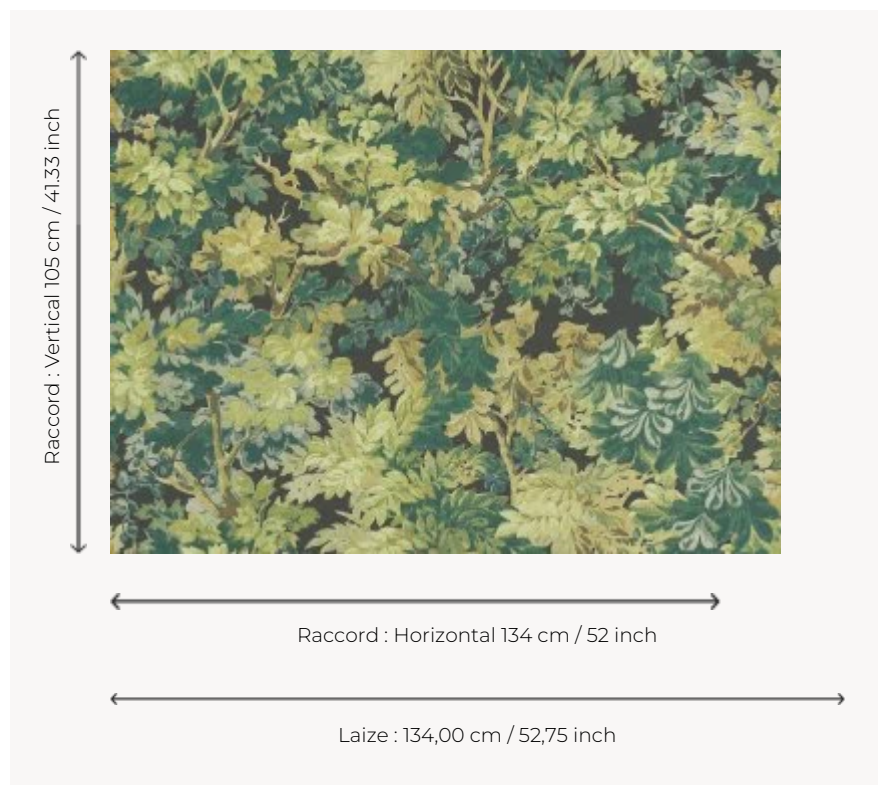

FP861004 FONTAINEBLEAU

Motif végétal incontournable de la décoration au XVIIe siècle, les verdurees réalisées en tapisserie connaissent un grand succès jusqu'au XIXe siècle, période durant laquelle Braquenié en livra de nombreuses variations. Pierre Frey imagine ici une nouvelle version, en all-over, évoquant les balades champêtres et les sous-bois. Chaque coloris évoque une saison. Impression en grande largeur sur un intissé mat.

FP861004 - Marronnier

Pierre Frey

TYPE	Papiers peints imprimés grande largeur
UNITÉ DE VENTE	Disponible au mètre
SUPPORT	INTISSE
COMPOSITION	-
LAIZE	134 cm / 52,75 inch
RACCORD	H: 134 cm - 52,00 inch V: 105 cm - 41,33 inch Raccord sauté
POIDS	152 gr / m²
ENTRETIEN	
EMARGEMENT	Pré-émarginé
POSE/DÉPOSE	Encoller le mur Arrachable à sec
CERTIFICATIONS	EUROCLASS B-s1,d0 ASTM E84 Class A
NOTES	Support non feu Bonne solidité à la lumière
INFORMATIONS	Utiliser les repères pour faire le raccord lors de la pose. Pose en double coupe