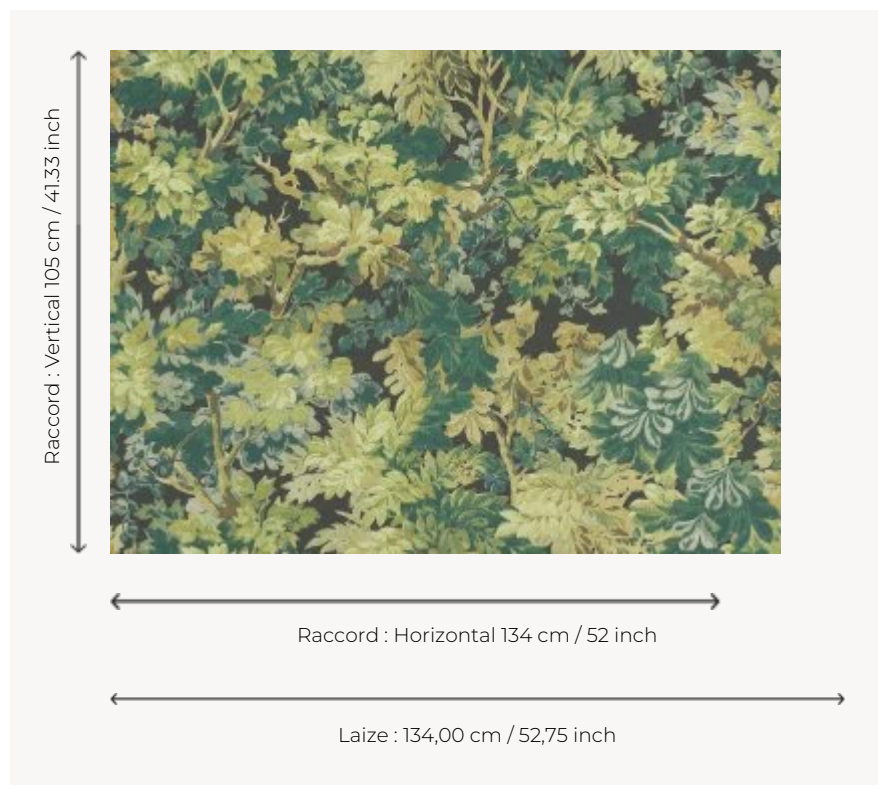

FP861004 FONTAINEBLEAU

Motif végétal incontournable de la décoration au XVIIe siècle, les verdurees réalisées en tapisserie connaissent un grand succès jusqu'au XIXe siècle, période durant laquelle Braquenié en livra de nombreuses variations. Pierre Frey imagine ici une nouvelle version, en all-over, évoquant les balades champêtres et les sous-bois. Chaque coloris évoque une saison. Impression en grande largeur sur un intissé mat.

FP861004 - Marronnier

Pierre Frey

TYPE	Papiers peints imprimés grande largeur
UNITÉ DE VENTE	Disponible au mètre
SUPPORT	INTISSE
COMPOSITION	-
LAIZE	134 cm / 52,75 inch
RACCORD	H: 134 cm - 52,00 inch V: 105 cm - 41,33 inch Raccord sauté
POIDS	152 gr / m ²
ENTRETIEN	
EMARGEMENT	Pré-émarginé
POSE/DÉPOSE	Encoller le mur Arrachable à sec
CERTIFICATIONS	EUROCLASS B-s1,d0 ASTM E84 Class A
NOTES	Support non feu Bonne solidité à la lumière
INFORMATIONS	Utiliser les repères pour faire le raccord lors de la pose. Pose en double coupe