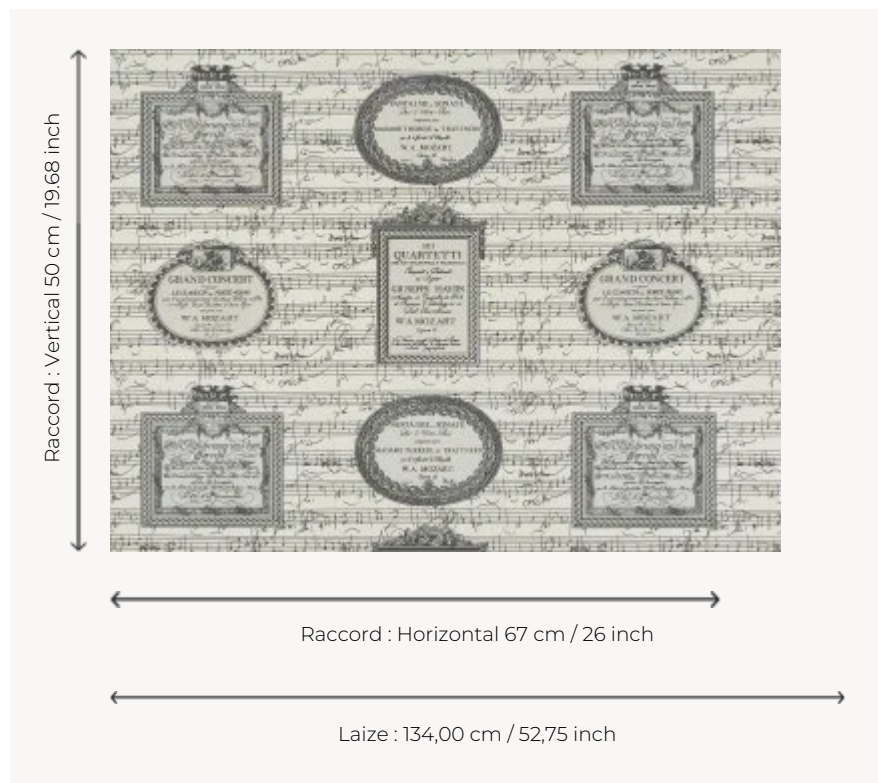

FP862001 PENTAGRAMA

Déclinaison en papier peint d'un tissu best-seller de la Maison au motif composé de partitions de musique en hommage à Mozart. Impression en grande largeur sur un intissé mat. Coordonné au tissu F1997 PENTAGRAMA.

FP862001 - Craie

Pierre Frey

TYPE	Papiers peints imprimés grande largeur
UNITÉ DE VENTE	Disponible au mètre
SUPPORT	INTISSE
COMPOSITION	-
LAIZE	134 cm / 52,75 inch
RACCORD	H: 67 cm - 26,00 inch V: 50 cm - 19,68 inch Raccord droit
POIDS	152 gr / m ²
ENTRETIEN	
EMARGEMENT	Pré-émarginé
POSE/DÉPOSE	Encoller le mur Arrachable à sec
CERTIFICATIONS	EUROCLASS B-s1,d0 ASTM E84 Class A
NOTES	Support non feu Bonne solidité à la lumière
INFORMATIONS	Utiliser les repères pour faire le raccord lors de la pose. Pose en double coupe

3 Couleurs

FP862001
Craie

FP862002
Beige

FP862003
Aqua