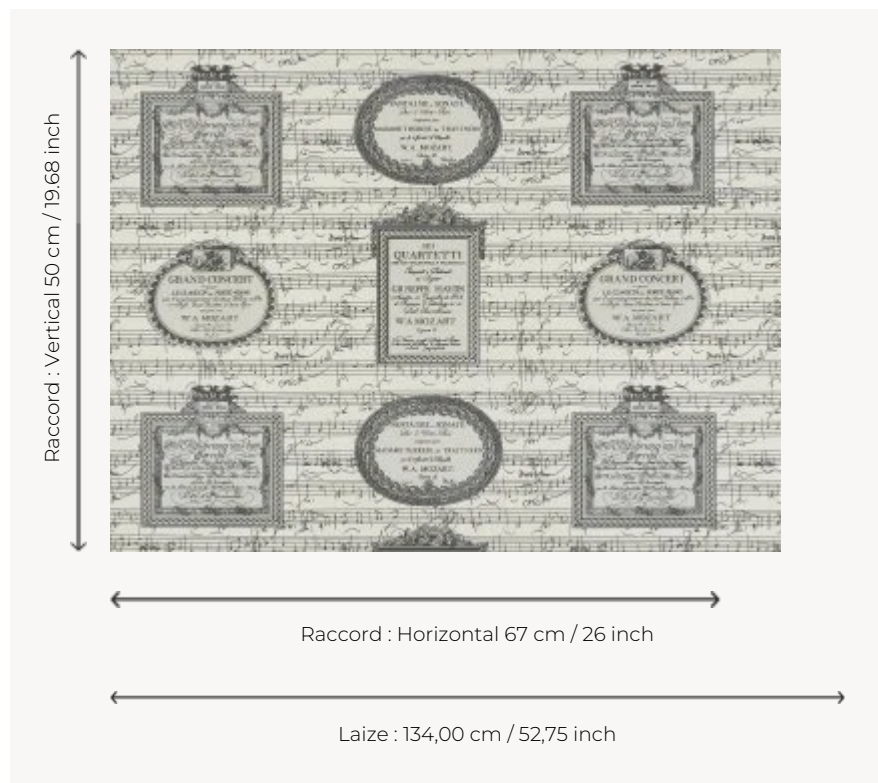

FP862001 PENTAGRAMA

Déclinaison en papier peint d'un tissu best-seller de la Maison au motif composé de partitions de musique en hommage à Mozart. Impression en grande largeur sur un intissé mat. Coordonné au tissu F1997 PENTAGRAMA.

FP862001 - Craie

Pierre Frey

TYPE	Papiers peints imprimés grande largeur
UNITÉ DE VENTE	Disponible au mètre
SUPPORT	INTISSE
COMPOSITION	-
LAIZE	134 cm / 52,75 inch
RACCORD	H: 67 cm - 26,00 inch V: 50 cm - 19,68 inch Raccord droit
POIDS	152 gr / m ²
ENTRETIEN	
EMARGEMENT	Pré-émarginé
POSE/DÉPOSE	Encoller le mur Arrachable à sec
CERTIFICATIONS	EUROCLASS B-s1,d0 ASTM E84 Class A
NOTES	Support non feu Bonne solidité à la lumière
INFORMATIONS	Utiliser les repères pour faire le raccord lors de la pose. Pose en double coupe

3 Couleurs

FP862001
Craie

FP862002
Beige

FP862003
Aqua