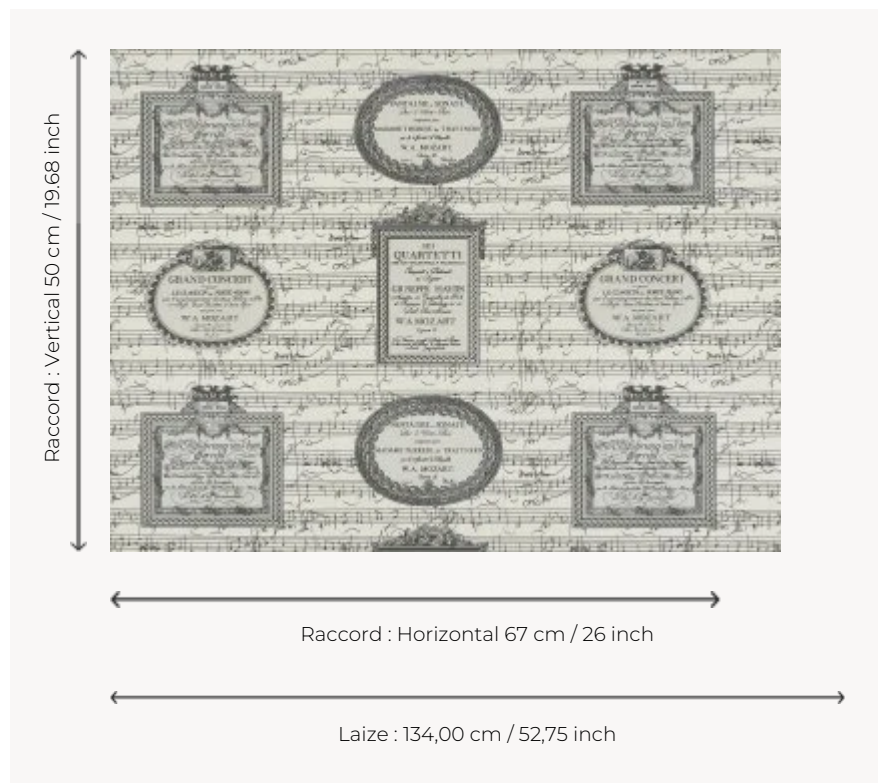

## FP862001 PENTAGRAMA

Déclinaison en papier peint d'un tissu best-seller de la Maison au motif composé de partitions de musique en hommage à Mozart. Impression en grande largeur sur un intissé mat. Coordonné au tissu F1997 PENTAGRAMA.

### Pierre Frey

<b>TYPE</b>	Papiers peints imprimés grande largeur
<b>UNITÉ DE VENTE</b>	Disponible au mètre
<b>SUPPORT</b>	INTISSE
<b>COMPOSITION</b>	-
<b>LAIZE</b>	134 cm / 52,75 inch
<b>RACCORD</b>	H: 67 cm - 26,00 inch V: 50 cm - 19,68 inch Raccord droit
<b>POIDS</b>	152 gr / m <sup>2</sup>
<b>ENTRETIEN</b>	
<b>EMARGEMENT</b>	Pré-émarginé
<b>POSE/DÉPOSE</b>	Encoller le mur Arrachable à sec
<b>CERTIFICATIONS</b>	EUROCLASS B-s1,d0 ASTM E84 Class A
<b>NOTES</b>	Support non feu Bonne solidité à la lumière
<b>INFORMATIONS</b>	Utiliser les repères pour faire le raccord lors de la pose. Pose en double coupe