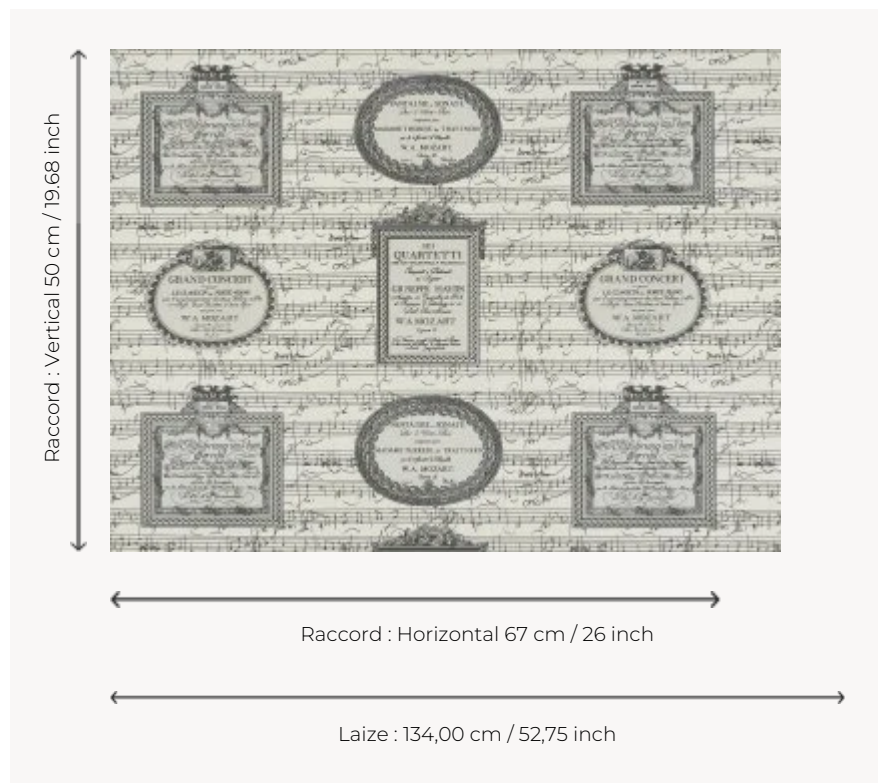

FP862001 PENTAGRAMA

Déclinaison en papier peint d'un tissu best-seller de la Maison au motif composé de partitions de musique en hommage à Mozart. Impression en grande largeur sur un intissé mat. Coordonné au tissu F1997 PENTAGRAMA.

FP862001 - Craie

Pierre Frey

| | |
|-----------------------|--|
| TYPE | Papiers peints imprimés grande largeur |
| UNITÉ DE VENTE | Disponible au mètre |
| SUPPORT | INTISSE |
| COMPOSITION | - |
| LAIZE | 134 cm / 52,75 inch |
| RACCORD | H: 67 cm - 26,00 inch V: 50 cm - 19,68 inch Raccord droit |
| POIDS | 152 gr / m ² |
| ENTRETIEN | |
| EMARGEMENT | Pré-émarginé |
| POSE/DÉPOSE | Encoller le mur Arrachable à sec |
| CERTIFICATIONS | EUROCLASS B-s1,d0 ASTM E84 Class A |
| NOTES | Support non feu Bonne solidité à la lumière |
| INFORMATIONS | Utiliser les repères pour faire le raccord lors de la pose. Pose en double coupe |

3 Couleurs

FP862001
Craie

FP862002
Beige

FP862003
Aqua