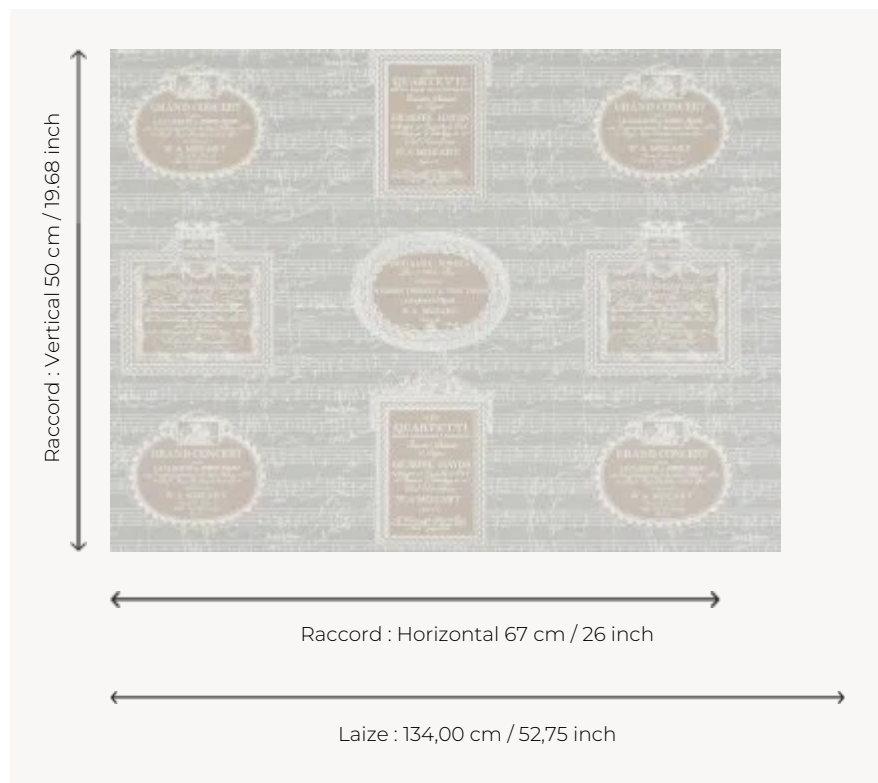

FP862002 PENTAGRAMA

Déclinaison en papier peint d'un tissu best-seller de la Maison au motif composé de partitions de musique en hommage à Mozart. Impression en grande largeur sur un intissé mat. Coordonné au tissu F1997 PENTAGRAMA.

FP862002 - Beige

Pierre Frey

TYPE	Papiers peints imprimés grande largeur
UNITÉ DE VENTE	Disponible au mètre
SUPPORT	INTISSE
COMPOSITION	-
LAIZE	134 cm / 52,75 inch
RACCORD	H: 67 cm - 26,00 inch V: 50 cm - 19,68 inch Raccord droit
POIDS	152 gr / m ²
ENTRETIEN	
EMARGEMENT	Pré-émarginé
POSE/DÉPOSE	Encoller le mur Arrachable à sec
CERTIFICATIONS	EUROCLASS B-s1,d0 ASTM E84 Class A
NOTES	Support non feu Bonne solidité à la lumière
INFORMATIONS	Utiliser les repères pour faire le raccord lors de la pose. Pose en double coupe

3 Couleurs

FP862001
Craie

FP862002
Beige

FP862003
Aqua