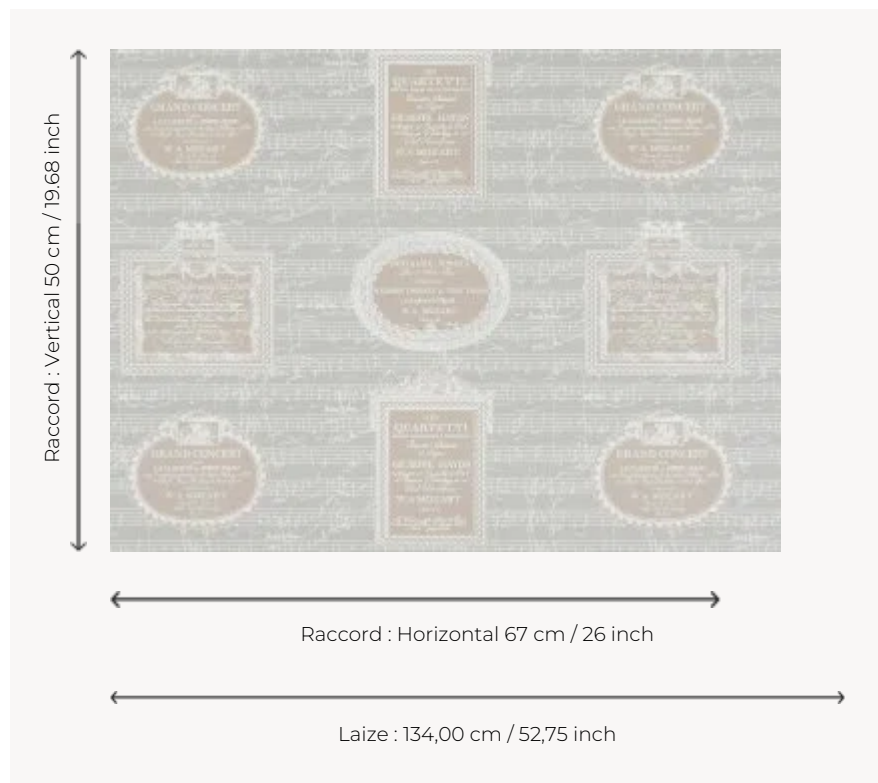

FP862002 PENTAGRAMA

Déclinaison en papier peint d'un tissu best-seller de la Maison au motif composé de partitions de musique en hommage à Mozart. Impression en grande largeur sur un intissé mat. Coordonné au tissu F1997 PENTAGRAMA.

FP862002 - Beige

Pierre Frey

TYPE	Papiers peints imprimés grande largeur
UNITÉ DE VENTE	Disponible au mètre
SUPPORT	INTISSE
COMPOSITION	-
LAIZE	134 cm / 52,75 inch
RACCORD	H: 67 cm - 26,00 inch V: 50 cm - 19,68 inch Raccord droit
POIDS	152 gr / m ²
ENTRETIEN	
EMARGEMENT	Pré-émarginé
POSE/DÉPOSE	Encoller le mur Arrachable à sec
CERTIFICATIONS	EUROCLASS B-s1,d0 ASTM E84 Class A
NOTES	Support non feu Bonne solidité à la lumière
INFORMATIONS	Utiliser les repères pour faire le raccord lors de la pose. Pose en double coupe

3 Couleurs

FP862001
Craie

FP862002
Beige

FP862003
Aqua