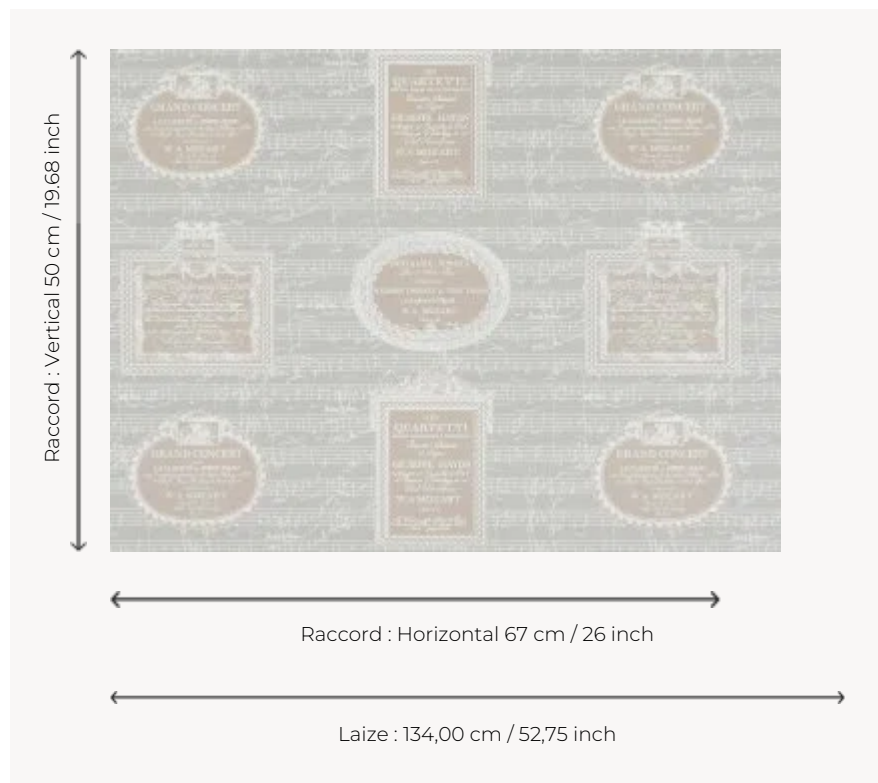

## FP862002 PENTAGRAMA

Déclinaison en papier peint d'un tissu best-seller de la Maison au motif composé de partitions de musique en hommage à Mozart. Impression en grande largeur sur un intissé mat. Coordonné au tissu F1997 PENTAGRAMA.

### FP862002 - Beige

### Pierre Frey

<b>TYPE</b>	Papiers peints imprimés grande largeur
<b>UNITÉ DE VENTE</b>	Disponible au mètre
<b>SUPPORT</b>	INTISSE
<b>COMPOSITION</b>	-
<b>LAIZE</b>	134 cm / 52,75 inch
<b>RACCORD</b>	H: 67 cm - 26,00 inch V: 50 cm - 19,68 inch Raccord droit
<b>POIDS</b>	152 gr / m <sup>2</sup>
<b>ENTRETIEN</b>	
<b>EMARGEMENT</b>	Pré-émarginé
<b>POSE/DÉPOSE</b>	Encoller le mur Arrachable à sec
<b>CERTIFICATIONS</b>	EUROCLASS B-s1,d0 ASTM E84 Class A
<b>NOTES</b>	Support non feu Bonne solidité à la lumière
<b>INFORMATIONS</b>	Utiliser les repères pour faire le raccord lors de la pose. Pose en double coupe