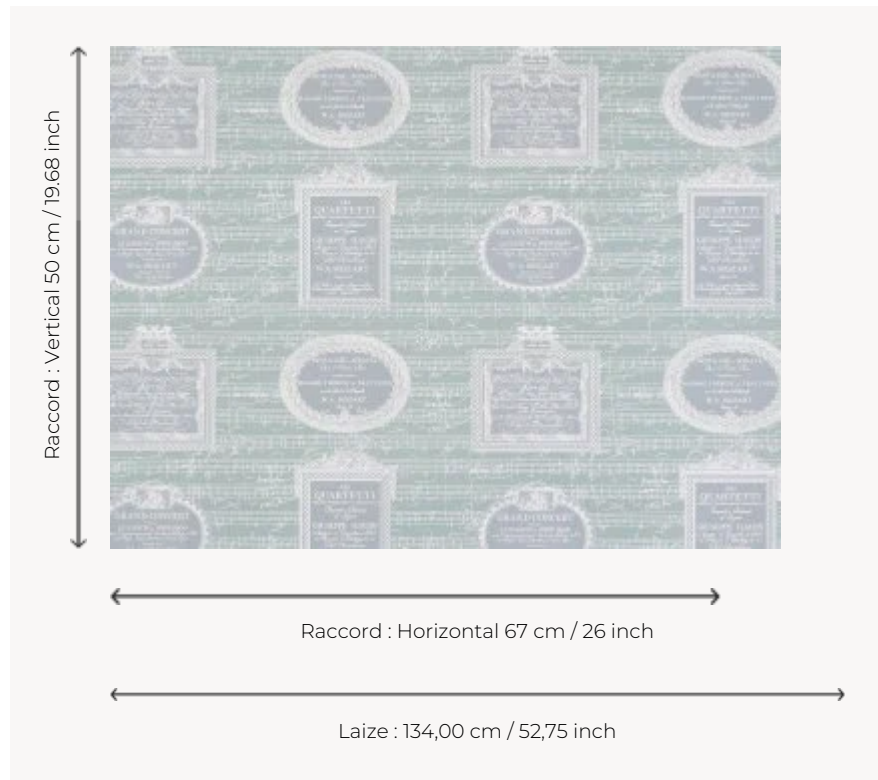

FP862003 PENTAGRAMA

Déclinaison en papier peint d un tissu best-seller de la Maison au motif composé de partitions de musique en hommage à Mozart. Impression en grande largeur sur un intissé mat. Coordonné au tissu F1997 PENTAGRAMA.

FP862003 - Aqua

Pierre Frey

TYPE	Papiers peints imprimés grande largeur
UNITÉ DE VENTE	Disponible au mètre
SUPPORT	INTISSE
COMPOSITION	-
LAIZE	134 cm / 52,75 inch
RACCORD	H: 67 cm - 26,00 inch V: 50 cm - 19,68 inch Raccord droit
POIDS	152 gr / m ²
ENTRETIEN	
EMARGEMENT	Pré-émarginé
POSE/DÉPOSE	Encoller le mur Arrachable à sec
CERTIFICATIONS	EUROCLASS B-s1,d0 ASTM E84 Class A
NOTES	Support non feu Bonne solidité à la lumière
INFORMATIONS	Utiliser les repères pour faire le raccord lors de la pose. Pose en double coupe

3 Couleurs

FP862001
Craie

FP862002
Beige

FP862003
Aqua