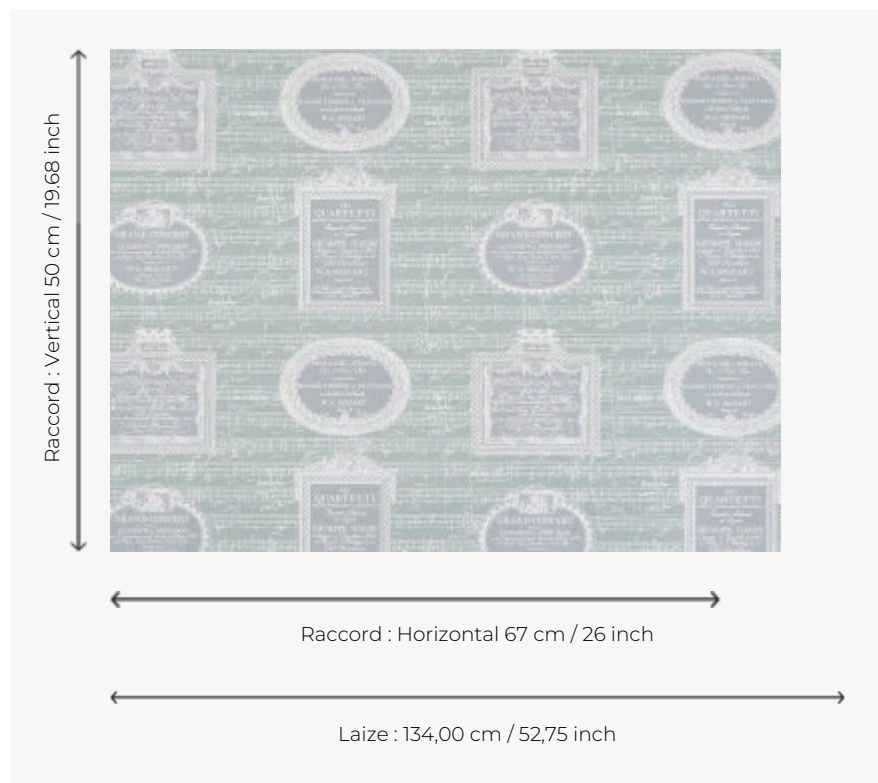

FP862003 PENTAGRAMA

Déclinaison en papier peint d un tissu best-seller de la Maison au motif composé de partitions de musique en hommage à Mozart. Impression en grande largeur sur un intissé mat. Coordonné au tissu F1997 PENTAGRAMA.

FP862003 - Aqua

Pierre Frey

TYPE	Papiers peints imprimés grande largeur
UNITÉ DE VENTE	Disponible au mètre
SUPPORT	INTISSE
COMPOSITION	-
LAIZE	134 cm / 52,75 inch
RACCORD	H: 67 cm - 26,00 inch V: 50 cm - 19,68 inch Raccord droit
POIDS	152 gr / m ²
ENTRETIEN	
EMARGEMENT	Pré-émarginé
POSE/DÉPOSE	Encoller le mur Arrachable à sec
CERTIFICATIONS	EUROCLASS B-s1,d0 ASTM E84 Class A
NOTES	Support non feu Bonne solidité à la lumière
INFORMATIONS	Utiliser les repères pour faire le raccord lors de la pose. Pose en double coupe

3 Couleurs

FP862001
Craie

FP862002
Beige

FP862003
Aqua