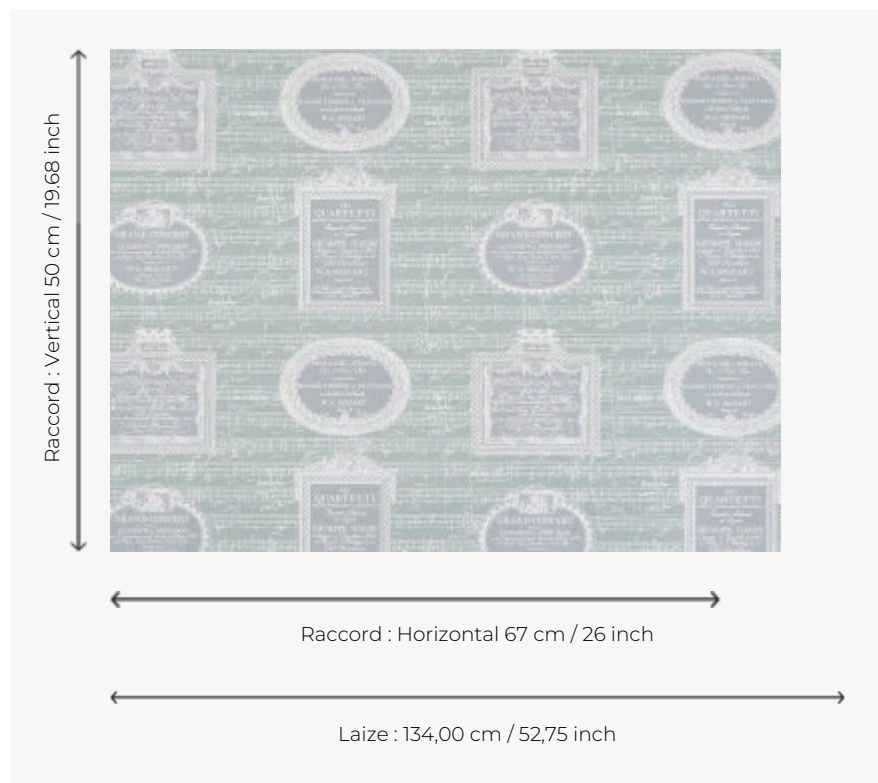

## FP862003 PENTAGRAMA

Déclinaison en papier peint d'un tissu best-seller de la Maison au motif composé de partitions de musique en hommage à Mozart. Impression en grande largeur sur un intissé mat. Coordonné au tissu F1997 PENTAGRAMA.

### Pierre Frey

<b>TYPE</b>	Papiers peints imprimés grande largeur
<b>UNITÉ DE VENTE</b>	Disponible au mètre
<b>SUPPORT</b>	INTISSE
<b>COMPOSITION</b>	-
<b>LAIZE</b>	134 cm / 52,75 inch
<b>RACCORD</b>	H: 67 cm - 26,00 inch V: 50 cm - 19,68 inch Raccord droit
<b>POIDS</b>	152 gr / m <sup>2</sup>
<b>ENTRETIEN</b>	
<b>EMARGEMENT</b>	Pré-émarginé
<b>POSE/DÉPOSE</b>	Encoller le mur Arrachable à sec
<b>CERTIFICATIONS</b>	EUROCLASS B-s1,d0 ASTM E84 Class A
<b>NOTES</b>	Support non feu Bonne solidité à la lumière
<b>INFORMATIONS</b>	Utiliser les repères pour faire le raccord lors de la pose. Pose en double coupe

## 3 Couleurs

FP862001  
Craie

FP862002  
Beige

FP862003  
Aqua