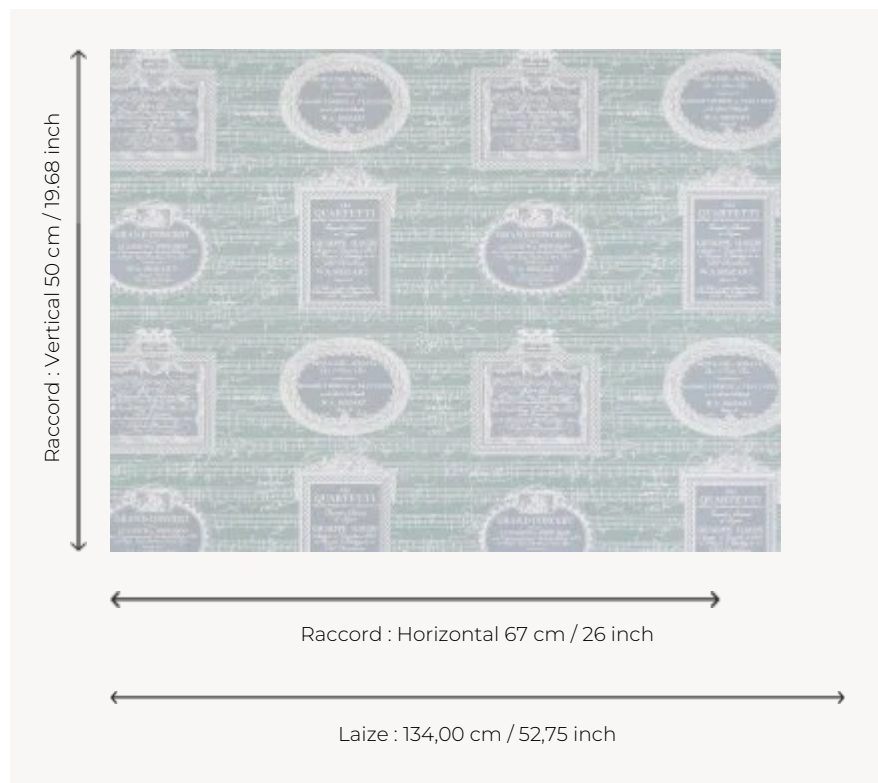

## FP862003 PENTAGRAMA

Déclinaison en papier peint d un tissu best-seller de la Maison au motif composé de partitions de musique en hommage à Mozart. Impression en grande largeur sur un intissé mat. Coordonné au tissu F1997 PENTAGRAMA.

### Pierre Frey

<b>TYPE</b>	Papiers peints imprimés grande largeur
<b>UNITÉ DE VENTE</b>	Disponible au mètre
<b>SUPPORT</b>	INTISSE
<b>COMPOSITION</b>	-
<b>LAIZE</b>	134 cm / 52,75 inch
<b>RACCORD</b>	H: 67 cm - 26,00 inch V: 50 cm - 19,68 inch Raccord droit
<b>POIDS</b>	152 gr / m <sup>2</sup>
<b>ENTRETIEN</b>	
<b>EMARGEMENT</b>	Pré-émarginé
<b>POSE/DÉPOSE</b>	Encoller le mur Arrachable à sec
<b>CERTIFICATIONS</b>	EUROCLASS B-s1,d0 ASTM E84 Class A
<b>NOTES</b>	Support non feu Bonne solidité à la lumière
<b>INFORMATIONS</b>	Utiliser les repères pour faire le raccord lors de la pose. Pose en double coupe

## 3 Couleurs

FP862001  
Craie

FP862002  
Beige

FP862003  
Aqua