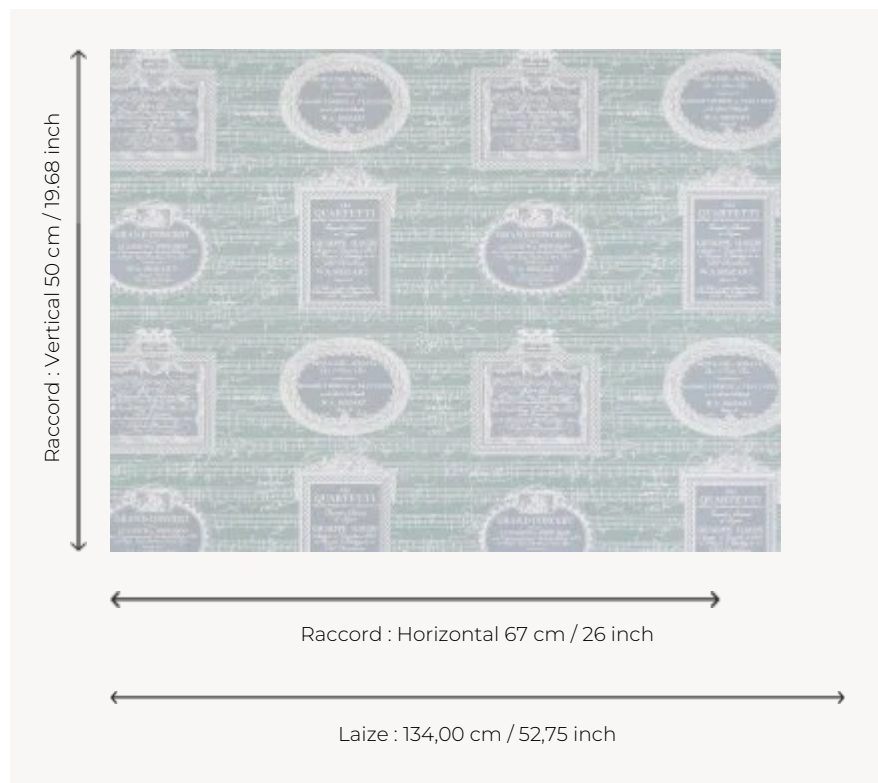

FP862003 PENTAGRAMA

Déclinaison en papier peint d'un tissu best-seller de la Maison au motif composé de partitions de musique en hommage à Mozart. Impression en grande largeur sur un intissé mat. Coordonné au tissu F1997 PENTAGRAMA.

FP862003 - Aqua

Pierre Frey

TYPE	Papiers peints imprimés grande largeur
UNITÉ DE VENTE	Disponible au mètre
SUPPORT	INTISSE
COMPOSITION	-
LAIZE	134 cm / 52,75 inch
RACCORD	H: 67 cm - 26,00 inch V: 50 cm - 19,68 inch Raccord droit
POIDS	152 gr / m ²
ENTRETIEN	
EMARGEMENT	Pré-émarginé
POSE/DÉPOSE	Encoller le mur Arrachable à sec
CERTIFICATIONS	EUROCLASS B-s1,d0 ASTM E84 Class A
NOTES	Support non feu Bonne solidité à la lumière
INFORMATIONS	Utiliser les repères pour faire le raccord lors de la pose. Pose en double coupe

3 Couleurs

FP862001
Craie

FP862002
Beige

FP862003
Aqua