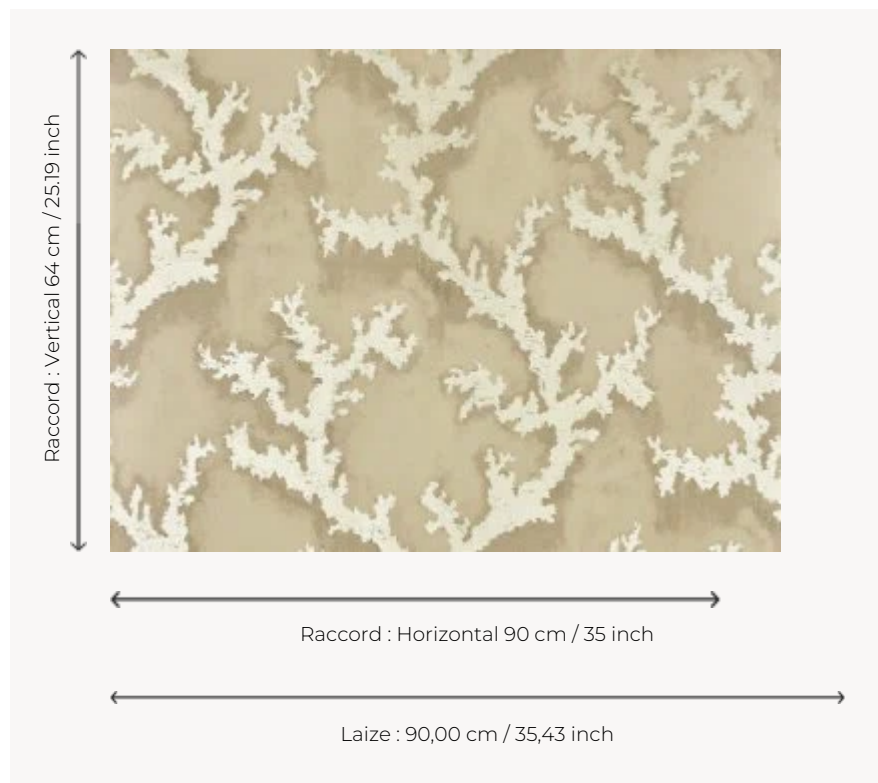

# FP864001 CORAIL MAGIQUE

Escale dans les plus beaux fonds marins où les coraux aux reflets métalliques et nacrés dansent sur les murs. Sublimé par une surimpression digitale sur fond métallique et contrecollé sur intissé, le papier peint se fait alors changeant et profond en fonction de la lumière.

## Pierre Frey

<b>TYPE</b>	Papier peints imprimés petites largeurs - Tissus contrecollés
<b>UNITÉ DE VENTE</b>	Disponible au mètre
<b>SUPPORT</b>	INTISSE
<b>COMPOSITION</b>	100 % Polyester
<b>LAIZE</b>	90 cm / 35,43 inch
<b>RACCORD</b>	H: 90 cm - 35,00 inch V: 64 cm - 25,19 inch Raccord droit
<b>POIDS</b>	205 gr / m <sup>2</sup>
<b>ENTRETIEN</b>	
<b>EMARGEMENT</b>	Emargé
<b>POSE/DÉPOSE</b>	Encoller le mur Arrachable au mouillé
<b>CERTIFICATIONS</b>	EUROCLASS B-s1,d0 ASTM E84 Class A
<b>NOTES</b>	Support non feu Bonne solidité à la lumière