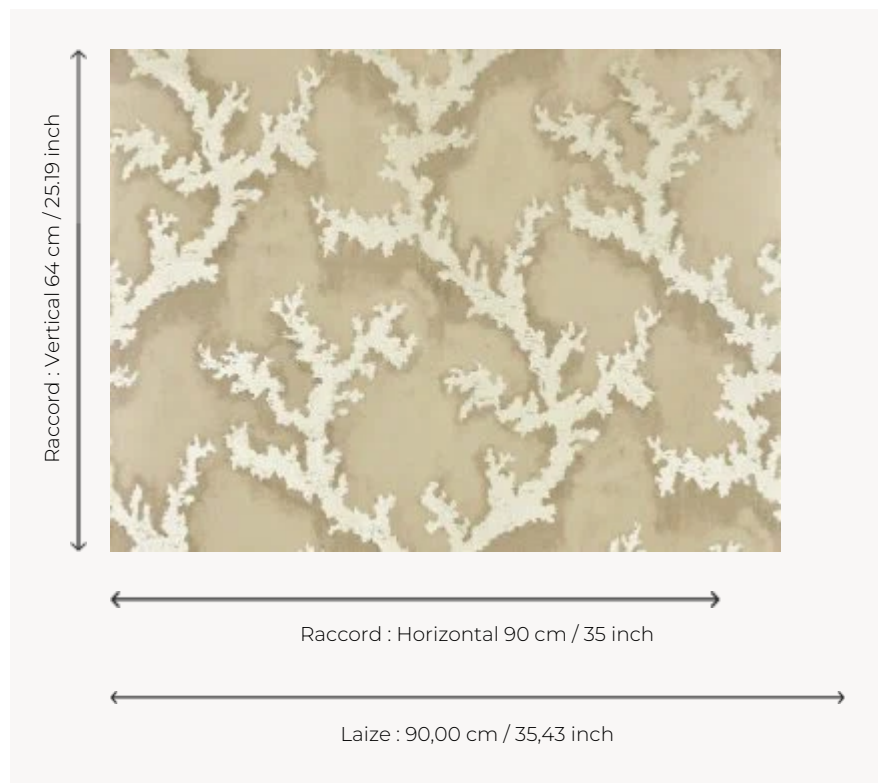

# FP864001 CORAIL MAGIQUE

Escale dans les plus beaux fonds marins où les coraux aux reflets métalliques et nacrés dansent sur les murs. Sublimé par une surimpression digitale sur fond métallique et contrecollé sur intissé, le papier peint se fait alors changeant et profond en fonction de la lumière.

## Pierre Frey

<b>TYPE</b>	Papier peints imprimés petites largeurs - Tissus contrecollés
<b>UNITÉ DE VENTE</b>	Disponible au mètre
<b>SUPPORT</b>	INTISSE
<b>COMPOSITION</b>	100 % Polyester
<b>LAIZE</b>	90 cm / 35,43 inch
<b>RACCORD</b>	H: 90 cm - 35,00 inch V: 64 cm - 25,19 inch Raccord droit
<b>POIDS</b>	205 gr / m <sup>2</sup>
<b>ENTRETIEN</b>	
<b>EMARGEMENT</b>	Emargé
<b>POSE/DÉPOSE</b>	Encoller le mur Arrachable au mouillé
<b>CERTIFICATIONS</b>	EUROCLASS B-s1,d0 ASTM E84 Class A
<b>NOTES</b>	Support non feu Bonne solidité à la lumière