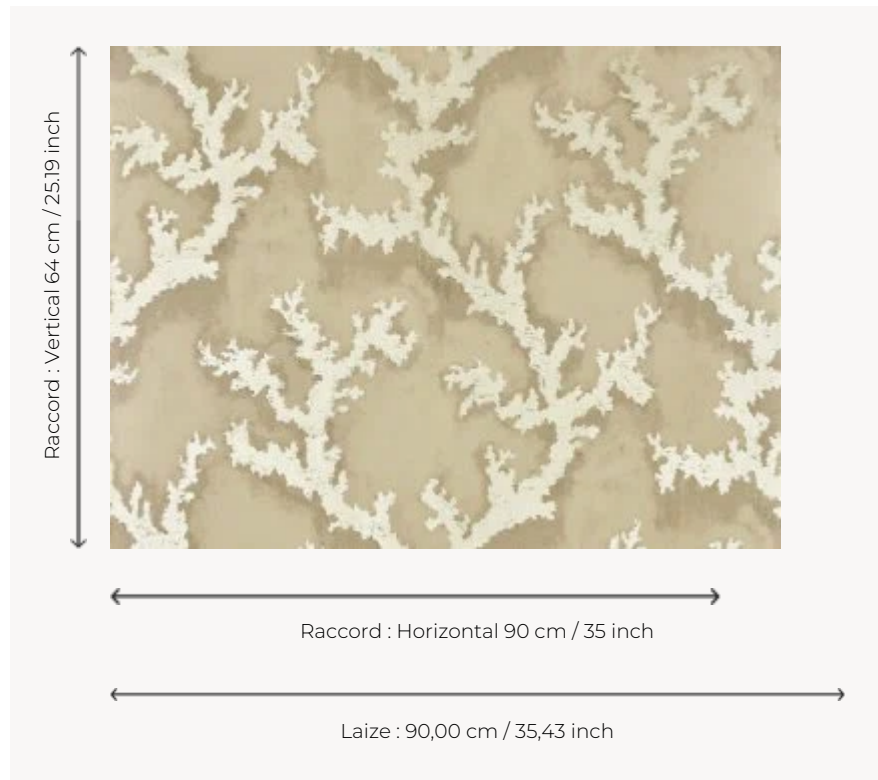

FP864001 CORAIL MAGIQUE

Escale dans les plus beaux fonds marins où les coraux aux reflets métalliques et nacrés dansent sur les murs. Sublimé par une surimpression digitale sur fond métallique et contrecollé sur intissé, le papier peint se fait alors changeant et profond en fonction de la lumière.

FP864001 - Travertin

Pierre Frey

TYPE	Papier peints imprimés petites largeurs - Tissus contrecollés
UNITÉ DE VENTE	Disponible au mètre
SUPPORT	INTISSE
COMPOSITION	100 % Polyester
LAIZE	90 cm / 35,43 inch
RACCORD	H: 90 cm - 35,00 inch V: 64 cm - 25,19 inch Raccord droit
POIDS	205 gr / m ²
ENTRETIEN	
EMARGEMENT	Emargé
POSE/DÉPOSE	Encoller le mur Arrachable au mouillé
CERTIFICATIONS	EUROCLASS B-s1,d0 ASTM E84 Class A
NOTES	Support non feu Bonne solidité à la lumière

3 Couleurs

FP864001
Travertin

FP864002
Amande

FP864003
Peche