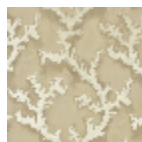

3 Couleurs

FP864001
Travertin