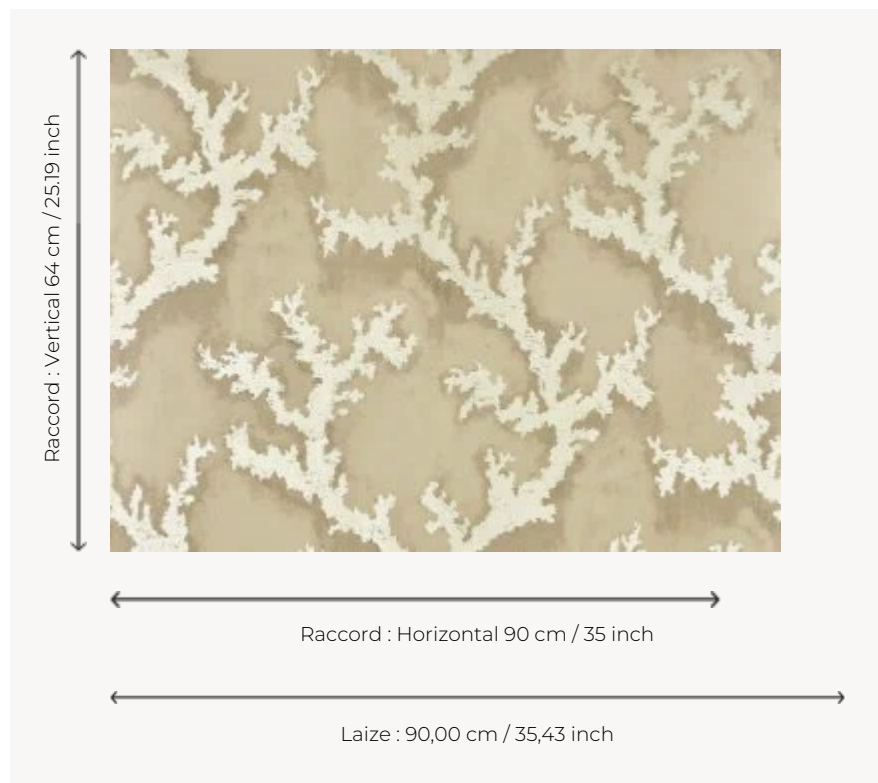

## FP864001 CORAIL MAGIQUE

Escale dans les plus beaux fonds marins où les coraux aux reflets métalliques et nacrés dansent sur les murs. Sublimé par une surimpression digitale sur fond métallique et contrecollé sur intissé, le papier peint se fait alors changeant et profond en fonction de la lumière.

### Pierre Frey

<b>TYPE</b>	Papier peints imprimés petites largeurs - Tissus contrecollés
<b>UNITÉ DE VENTE</b>	Disponible au mètre
<b>SUPPORT</b>	INTISSE
<b>COMPOSITION</b>	100 % Polyester
<b>LAIZE</b>	90 cm / 35,43 inch
<b>RACCORD</b>	H: 90 cm - 35,00 inch V: 64 cm - 25,19 inch Raccord droit
<b>POIDS</b>	205 gr / m <sup>2</sup>
<b>ENTRETIEN</b>	
<b>EMARGEMENT</b>	Emargé
<b>POSE/DÉPOSE</b>	Encoller le mur Arrachable au mouillé
<b>CERTIFICATIONS</b>	EUROCLASS B-s1,d0 ASTM E84 Class A
<b>NOTES</b>	Support non feu Bonne solidité à la lumière