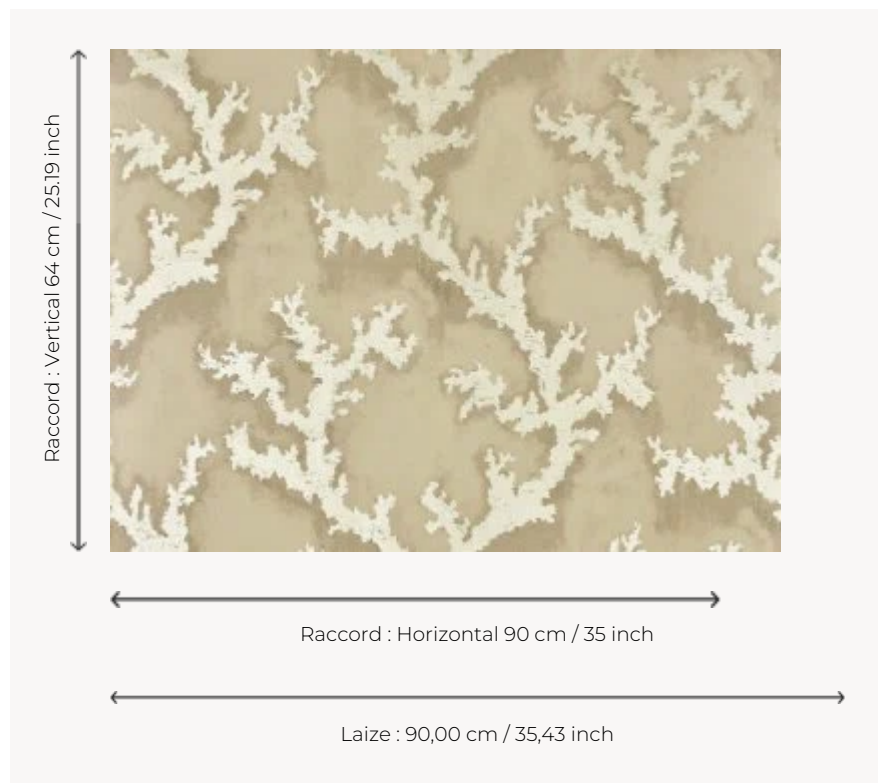

FP864001 CORAIL MAGIQUE

Escale dans les plus beaux fonds marins où les coraux aux reflets métalliques et nacrés dansent sur les murs. Sublimé par une surimpression digitale sur fond métallique et contrecollé sur intissé, le papier peint se fait alors changeant et profond en fonction de la lumière.

FP864001 - Travertin

Pierre Frey

TYPE	Papier peints imprimés petites largeurs - Tissus contrecollés
UNITÉ DE VENTE	Disponible au mètre
SUPPORT	INTISSE
COMPOSITION	100 % Polyester
LAIZE	90 cm / 35,43 inch
RACCORD	H: 90 cm - 35,00 inch V: 64 cm - 25,19 inch Raccord droit
POIDS	205 gr / m ²
ENTRETIEN	
EMARGEMENT	Emargé
POSE/DÉPOSE	Encoller le mur Arrachable au mouillé
CERTIFICATIONS	EUROCLASS B-s1,d0 ASTM E84 Class A
NOTES	Support non feu Bonne solidité à la lumière

3 Couleurs

FP864001
Travertin

FP864002
Amande

FP864003
Peche