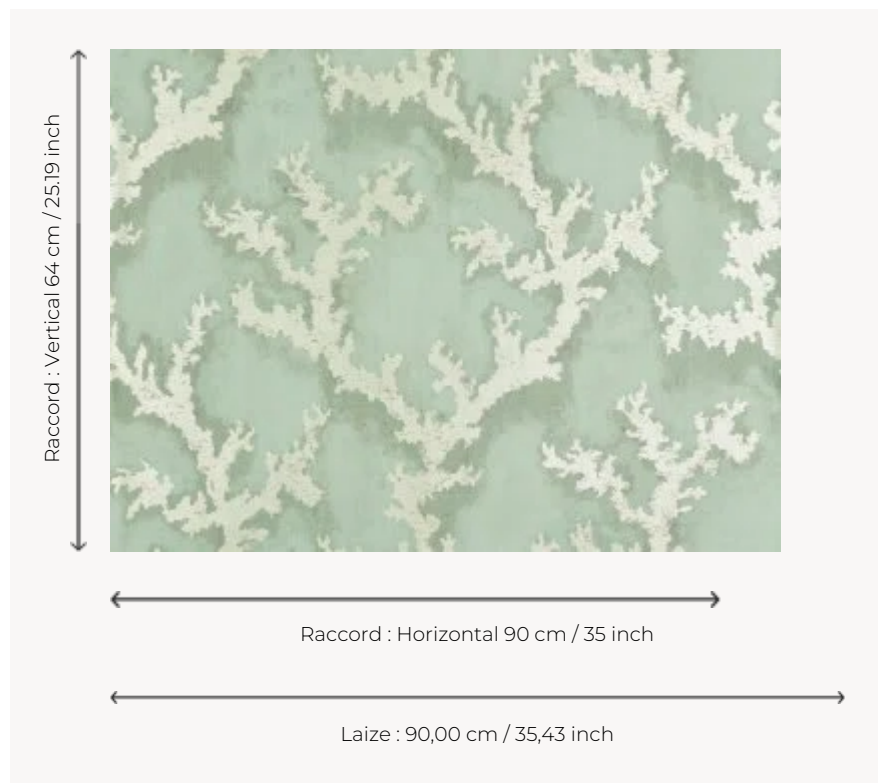

FP864002 CORAIL MAGIQUE

Escale dans les plus beaux fonds marins où les coraux aux reflets métalliques et nacrés dansent sur les murs. Sublimé par une surimpression digitale sur fond métallique et contrecollé sur intissé, le papier peint se fait alors changeant et profond en fonction de la lumière.

FP864002 - Amande

Pierre Frey

TYPE	Papier peints imprimés petites largeurs - Tissus contrecollés
UNITÉ DE VENTE	Disponible au mètre
SUPPORT	INTISSE
COMPOSITION	100 % Polyester
LAIZE	90 cm / 35,43 inch
RACCORD	H: 90 cm - 35,00 inch V: 64 cm - 25,19 inch Raccord droit
POIDS	205 gr / m ²
ENTRETIEN	
EMARGEMENT	Emargé
POSE/DÉPOSE	Encoller le mur Arrachable au mouillé
CERTIFICATIONS	EUROCLASS B-s1,d0 ASTM E84 Class A
NOTES	Support non feu Bonne solidité à la lumière

3 Couleurs

FP864001
Travertin

FP864002
Amande

FP864003
Peche