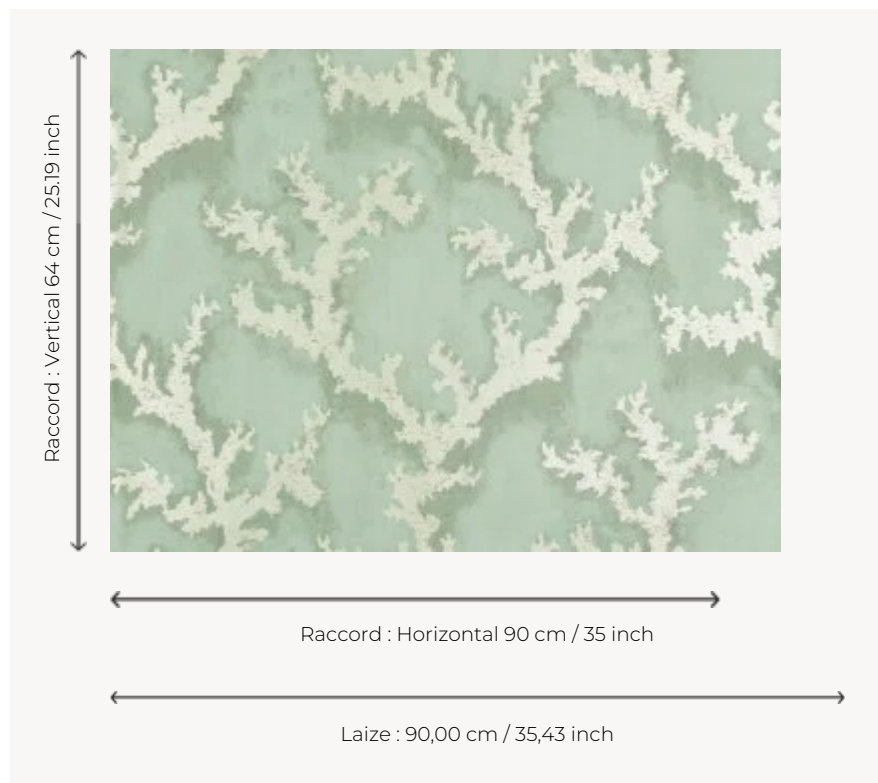

# FP864002 CORAIL MAGIQUE

Escale dans les plus beaux fonds marins où les coraux aux reflets métalliques et nacrés dansent sur les murs. Sublimé par une surimpression digitale sur fond métallique et contrecollé sur intissé, le papier peint se fait alors changeant et profond en fonction de la lumière.

## Pierre Frey

<b>TYPE</b>	Papier peints imprimés petites largeurs - Tissus contrecollés
<b>UNITÉ DE VENTE</b>	Disponible au mètre
<b>SUPPORT</b>	INTISSE
<b>COMPOSITION</b>	100 % Polyester
<b>LAIZE</b>	90 cm / 35,43 inch
<b>RACCORD</b>	H: 90 cm - 35,00 inch V: 64 cm - 25,19 inch Raccord droit
<b>POIDS</b>	205 gr / m <sup>2</sup>
<b>ENTRETIEN</b>	
<b>EMARGEMENT</b>	Emargé
<b>POSE/DÉPOSE</b>	Encoller le mur Arrachable au mouillé
<b>CERTIFICATIONS</b>	EUROCLASS B-s1,d0 ASTM E84 Class A
<b>NOTES</b>	Support non feu Bonne solidité à la lumière