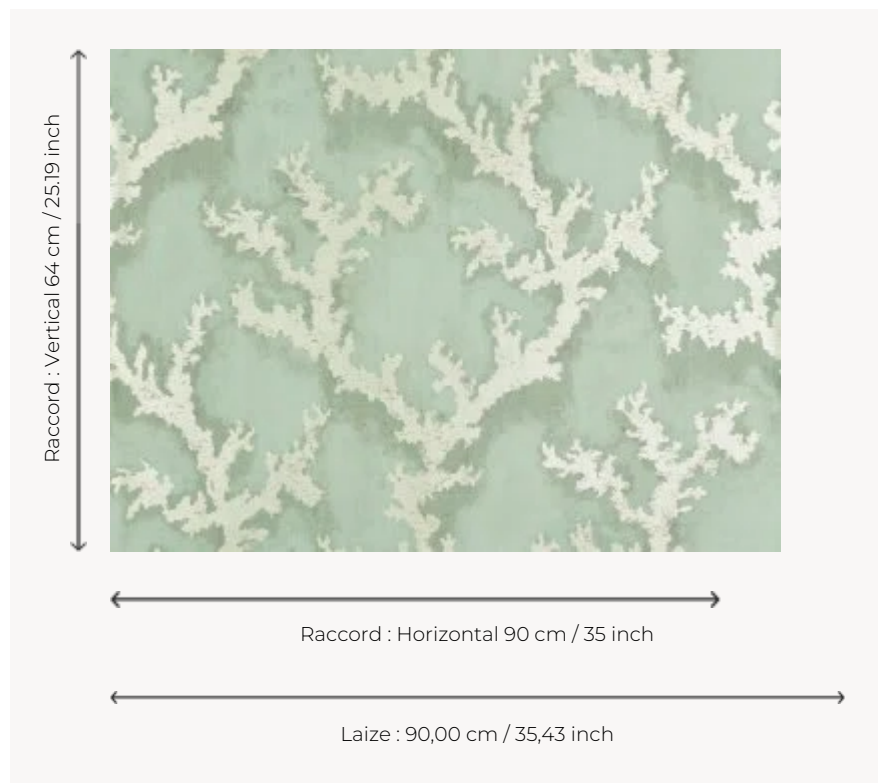

FP864002 CORAIL MAGIQUE

Escale dans les plus beaux fonds marins où les coraux aux reflets métalliques et nacrés dansent sur les murs. Sublimé par une surimpression digitale sur fond métallique et contrecollé sur intissé, le papier peint se fait alors changeant et profond en fonction de la lumière.

FP864002 - Amande

Pierre Frey

TYPE	Papier peints imprimés petites largeurs - Tissus contrecollés
UNITÉ DE VENTE	Disponible au mètre
SUPPORT	INTISSE
COMPOSITION	100 % Polyester
LAIZE	90 cm / 35,43 inch
RACCORD	H: 90 cm - 35,00 inch V: 64 cm - 25,19 inch Raccord droit
POIDS	205 gr / m ²
ENTRETIEN	
EMARGEMENT	Emargé
POSE/DÉPOSE	Encoller le mur Arrachable au mouillé
CERTIFICATIONS	EUROCLASS B-s1,d0 ASTM E84 Class A
NOTES	Support non feu Bonne solidité à la lumière

3 Couleurs

FP864001
Travertin

FP864002
Amande

FP864003
Peche