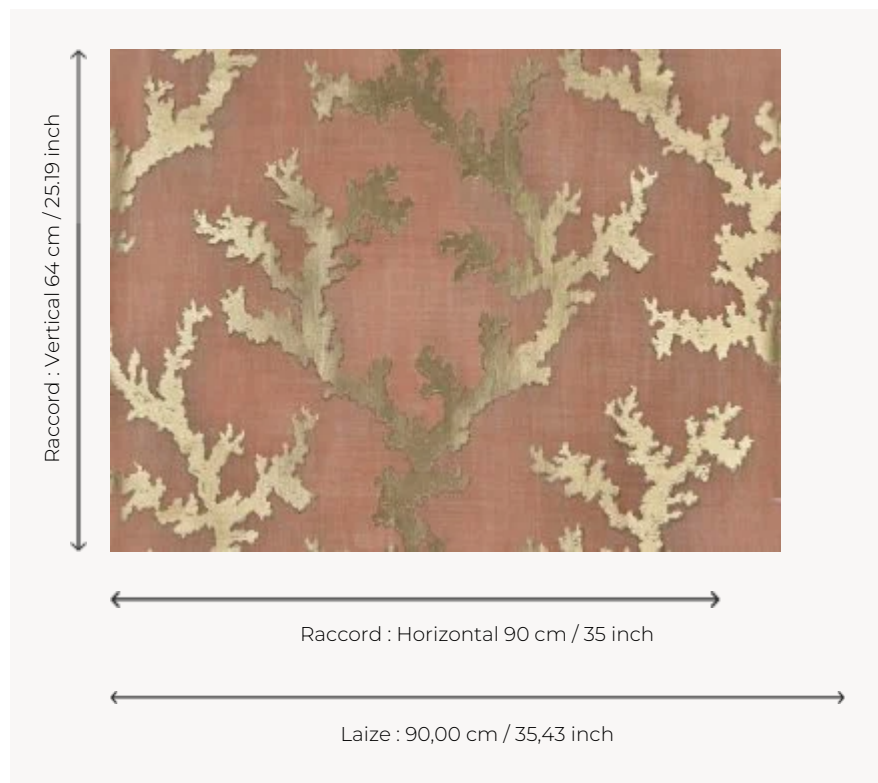

FP864003 CORAIL MAGIQUE

Escale dans les plus beaux fonds marins où les coraux aux reflets métalliques et nacrés dansent sur les murs. Sublimé par une surimpression digitale sur fond métallique et contrecollé sur intissé, le papier peint se fait alors changeant et profond en fonction de la lumière.

FP864003 - Peche

Pierre Frey

TYPE	Papier peints imprimés petites largeurs - Tissus contrecollés
UNITÉ DE VENTE	Disponible au mètre
SUPPORT	INTISSE
COMPOSITION	100 % Polyester
LAIZE	90 cm / 35,43 inch
RACCORD	H: 90 cm - 35,00 inch V: 64 cm - 25,19 inch Raccord droit
POIDS	205 gr / m ²
ENTRETIEN	
EMARGEMENT	Emargé
POSE/DÉPOSE	Encoller le mur Arrachable au mouillé
CERTIFICATIONS	EUROCLASS B-s1,d0 ASTM E84 Class A
NOTES	Support non feu Bonne solidité à la lumière