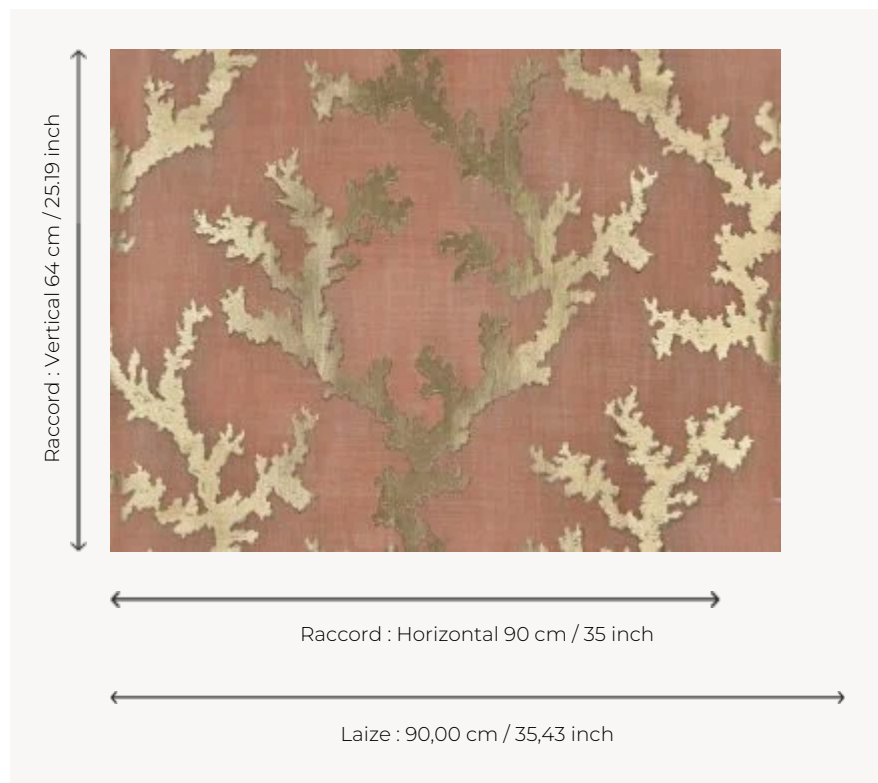

## FP864003 CORAIL MAGIQUE

Escale dans les plus beaux fonds marins où les coraux aux reflets métalliques et nacrés dansent sur les murs. Sublimé par une surimpression digitale sur fond métallique et contrecollé sur intissé, le papier peint se fait alors changeant et profond en fonction de la lumière.

### Pierre Frey

<b>TYPE</b>	Papier peints imprimés petites largeurs - Tissus contrecollés
<b>UNITÉ DE VENTE</b>	Disponible au mètre
<b>SUPPORT</b>	INTISSE
<b>COMPOSITION</b>	100 % Polyester
<b>LAIZE</b>	90 cm / 35,43 inch
<b>RACCORD</b>	H: 90 cm - 35,00 inch V: 64 cm - 25,19 inch Raccord droit
<b>POIDS</b>	205 gr / m <sup>2</sup>
<b>ENTRETIEN</b>	
<b>EMARGEMENT</b>	Emargé
<b>POSE/DÉPOSE</b>	Encoller le mur Arrachable au mouillé
<b>CERTIFICATIONS</b>	EUROCLASS B-s1,d0 ASTM E84 Class A
<b>NOTES</b>	Support non feu Bonne solidité à la lumière