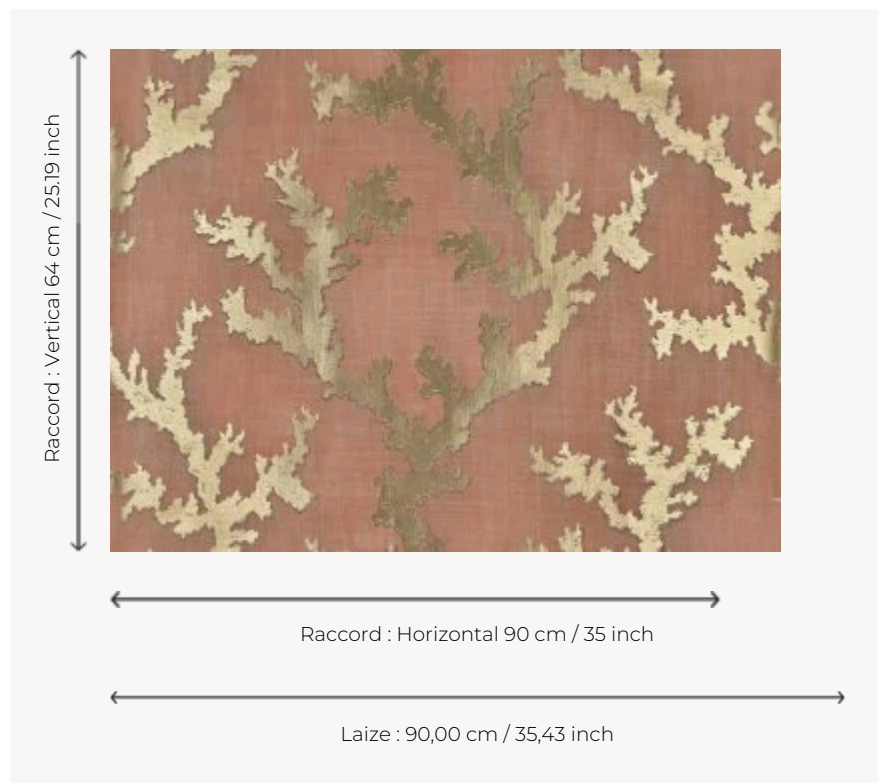

FP864003 CORAIL MAGIQUE

Escale dans les plus beaux fonds marins où les coraux aux reflets métalliques et nacrés dansent sur les murs. Sublimé par une surimpression digitale sur fond métallique et contrecollé sur intissé, le papier peint se fait alors changeant et profond en fonction de la lumière.

FP864003 - Peche

Pierre Frey

TYPE	Papier peints imprimés petites largeurs - Tissus contrecollés
UNITÉ DE VENTE	Disponible au mètre
SUPPORT	INTISSE
COMPOSITION	100 % Polyester
LAIZE	90 cm / 35,43 inch
RACCORD	H: 90 cm - 35,00 inch V: 64 cm - 25,19 inch Raccord droit
POIDS	205 gr / m ²
ENTRETIEN	
EMARGEMENT	Emargé
POSE/DÉPOSE	Encoller le mur Arrachable au mouillé
CERTIFICATIONS	EUROCLASS B-s1,d0 ASTM E84 Class A
NOTES	Support non feu Bonne solidité à la lumière