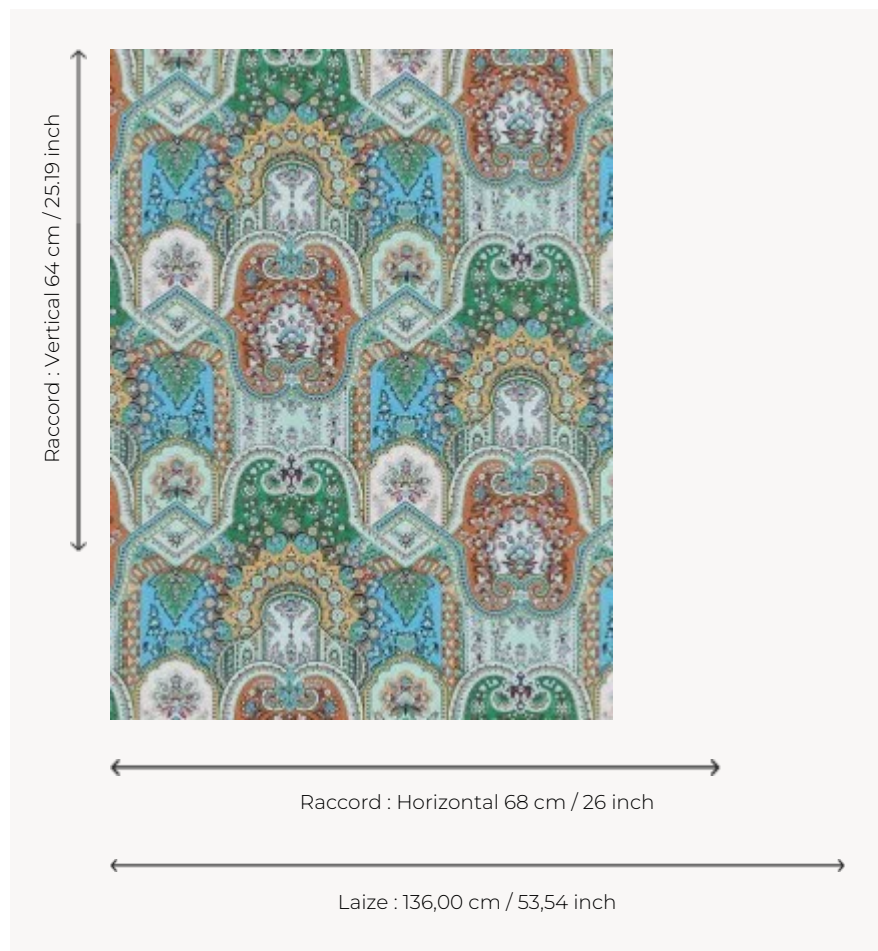

FP867001 MATRIOCHKA

Magnifique dessin cachemire aux mille détails. A l'image des matriochkas, les motifs de fleurs et de palmes se superposent. Imprimé en grande largeur sur intissé mat. Coordonné au tissu F3676 MATRIOCHKA.

FP867001 - Chlorophylle

Pierre Frey

TYPE	Papiers peints imprimés grande largeur
UNITÉ DE VENTE	Disponible au mètre
SUPPORT	INTISSE
COMPOSITION	-
LAIZE	136 cm / 53,54 inch
RACCORD	H: 68 cm - 26,00 inch V: 64 cm - 25,19 inch Raccord droit
POIDS	180 gr / m ²
ENTRETIEN	
EMARGEMENT	Pré-émargé
POSE/DÉPOSE	Encoller le mur Arrachable au mouillé
CERTIFICATIONS	EUROCLASS B-s1,d0 ASTM E84 Class A
NOTES	Support non feu
INFORMATIONS	Utiliser les repères pour faire le raccord lors de la pose. Pose en double coupe
LIASSE	F9979PPFREY33

3 Couleurs

FP867001
Chlorophylle

FP867002
Gypsy

FP867003
Original