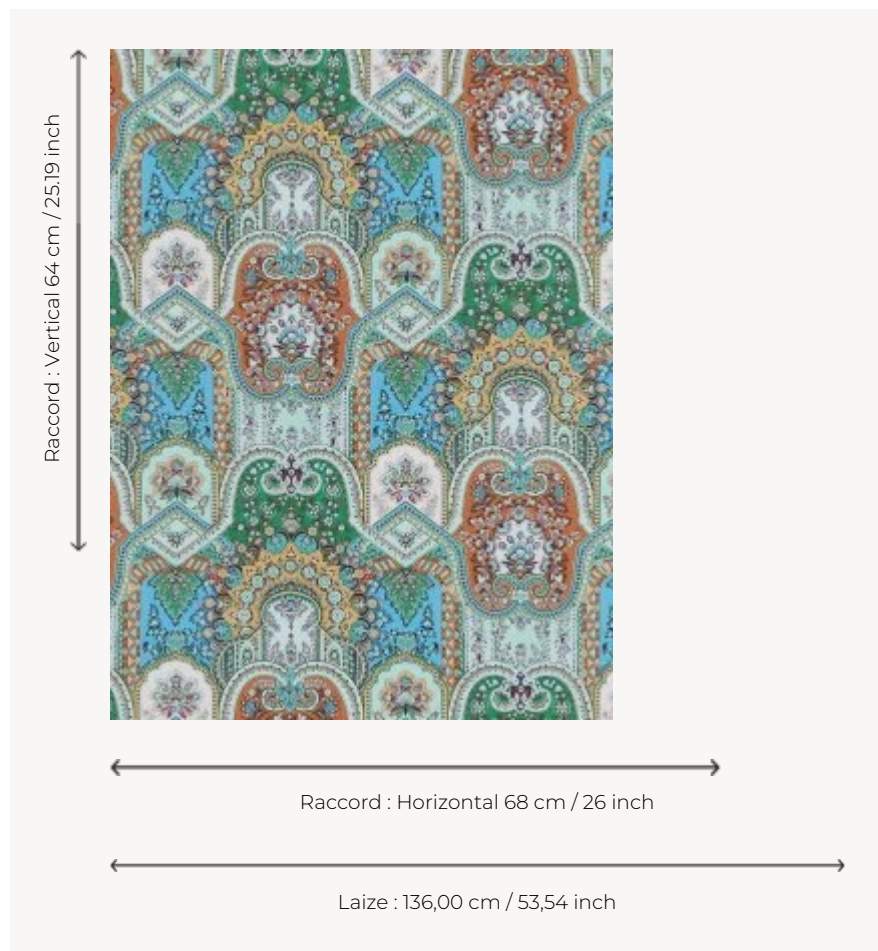

## FP867001 MATRIOCHKA

Magnifique dessin cachemire aux mille détails. A l'image des matriochkas, les motifs de fleurs et de palmes se superposent. Imprimé en grande largeur sur intissé mat. Coordonné au tissu F3676 MATRIOCHKA.

### Pierre Frey

<b>TYPE</b>	Papiers peints imprimés grande largeur
<b>UNITÉ DE VENTE</b>	Disponible au mètre
<b>SUPPORT</b>	INTISSE
<b>COMPOSITION</b>	-
<b>LAIZE</b>	136 cm / 53,54 inch
<b>RACCORD</b>	H: 68 cm - 26,00 inch V: 64 cm - 25,19 inch Raccord droit
<b>POIDS</b>	180 gr / m <sup>2</sup>
<b>ENTRETIEN</b>	
<b>EMARGEMENT</b>	Pré-émarginé
<b>POSE/DÉPOSE</b>	Encoller le mur Arrachable au mouillé
<b>CERTIFICATIONS</b>	EUROCLASS B-s1,d0 ASTM E84 Class A
<b>NOTES</b>	Support non feu
<b>INFORMATIONS</b>	Utiliser les repères pour faire le raccord lors de la pose. Pose en double coupe
<b>LIASSE</b>	F9979PPFREY33

### 3 Couleurs

FP867001  
Chlorophylle

FP867002  
Gypsy

FP867003  
Original