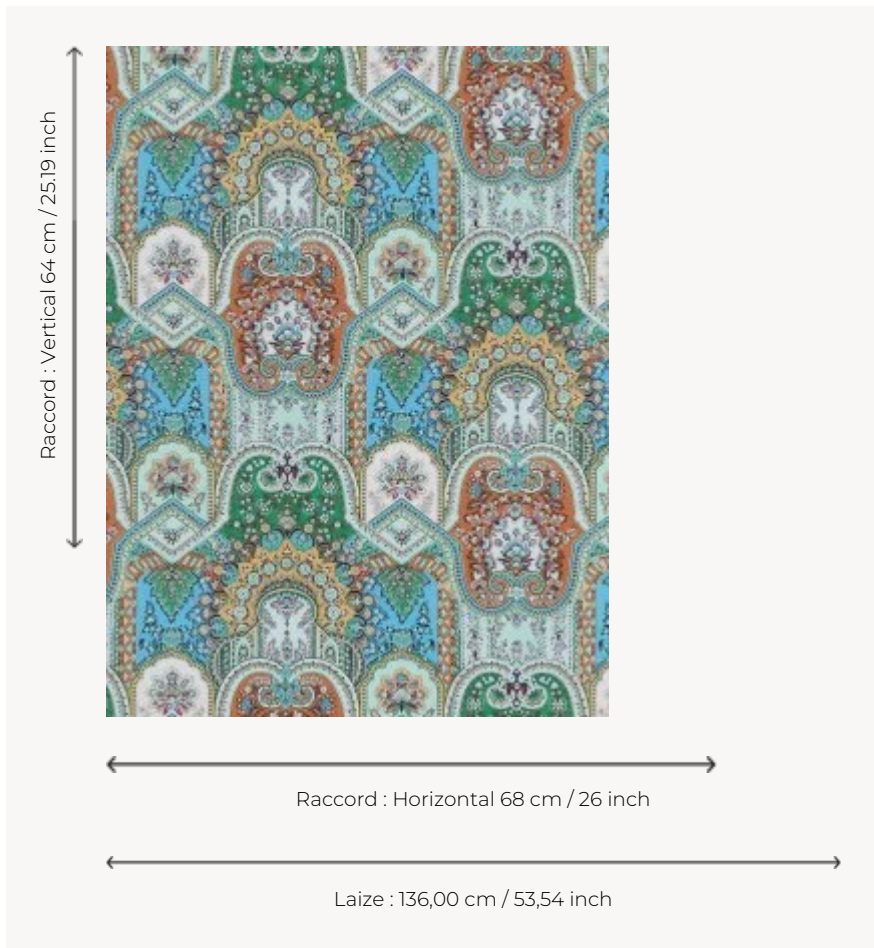

FP867001 MATRIOCHKA

Magnifique dessin cachemire aux mille détails. A l'image des matriochkas, les motifs de fleurs et de palmes se superposent. Imprimé en grande largeur sur intissé mat. Coordonné au tissu F3676 MATRIOCHKA.

FP867001 - Chlorophylle

Pierre Frey

TYPE	Papiers peints imprimés grande largeur
UNITÉ DE VENTE	Disponible au mètre
SUPPORT	INTISSE
COMPOSITION	-
LAIZE	136 cm / 53,54 inch
RACCORD	H: 68 cm - 26,00 inch V: 64 cm - 25,19 inch Raccord droit
POIDS	180 gr / m ²
ENTRETIEN	
EMARGEMENT	Pré-émarginé
POSE/DÉPOSE	Encoller le mur Arrachable au mouillé
CERTIFICATIONS	EUROCLASS B-s1,d0 ASTM E84 Class A
NOTES	Support non feu
INFORMATIONS	Utiliser les repères pour faire le raccord lors de la pose. Pose en double coupe
LIASSE	F9979PPFREY33

3 Couleurs

FP867001
Chlorophylle

FP867002
Gypsy

FP867003
Original