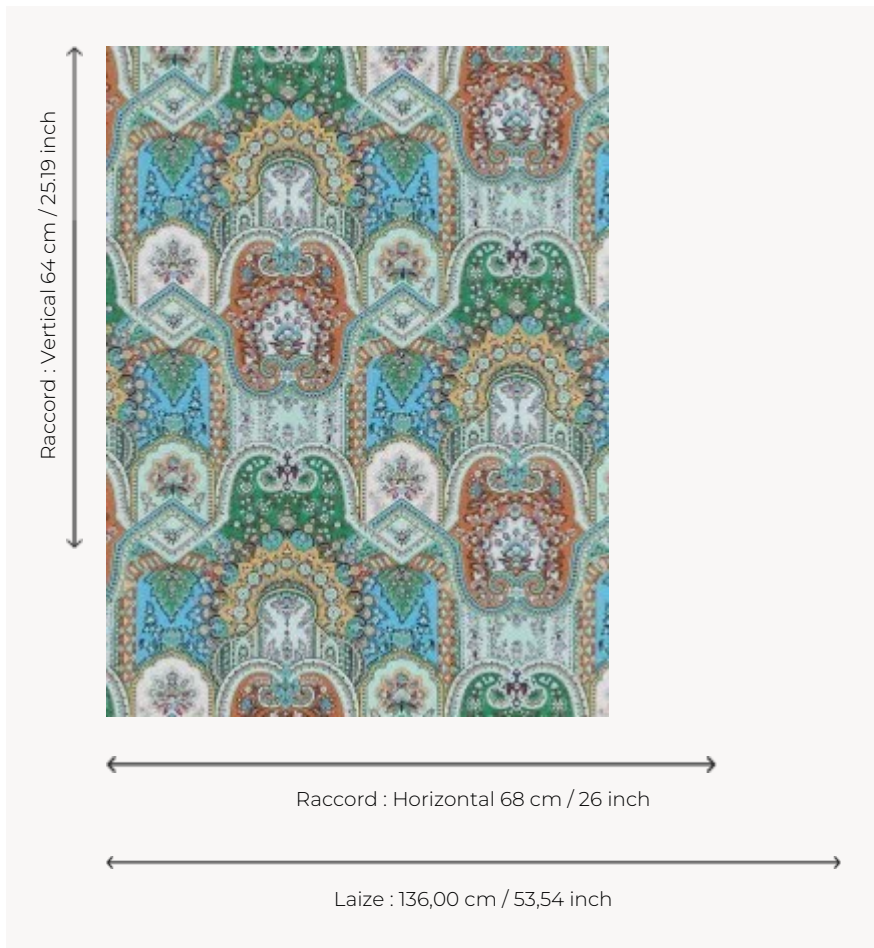

## FP867001 MATRIOCHKA

Magnifique dessin cachemire aux mille détails. A l'image des matriochkas, les motifs de fleurs et de palmes se superposent. Imprimé en grande largeur sur intissé mat. Coordonné au tissu F3676 MATRIOCHKA.

### Pierre Frey

<b>TYPE</b>	Papiers peints imprimés grande largeur
<b>UNITÉ DE VENTE</b>	Disponible au mètre
<b>SUPPORT</b>	INTISSE
<b>COMPOSITION</b>	-
<b>LAIZE</b>	136 cm / 53,54 inch
<b>RACCORD</b>	H: 68 cm - 26,00 inch V: 64 cm - 25,19 inch Raccord droit
<b>POIDS</b>	180 gr / m <sup>2</sup>
<b>ENTRETIEN</b>	
<b>EMARGEMENT</b>	Pré-émargé
<b>POSE/DÉPOSE</b>	Encoller le mur Arrachable au mouillé
<b>CERTIFICATIONS</b>	EUROCLASS B-s1,d0 ASTM E84 Class A
<b>NOTES</b>	Support non feu
<b>INFORMATIONS</b>	Utiliser les repères pour faire le raccord lors de la pose. Pose en double coupe
<b>LIASSE</b>	F9979PPFREY33

### 3 Couleurs

FP867001  
Chlorophylle

FP867002  
Gypsy

FP867003  
Original