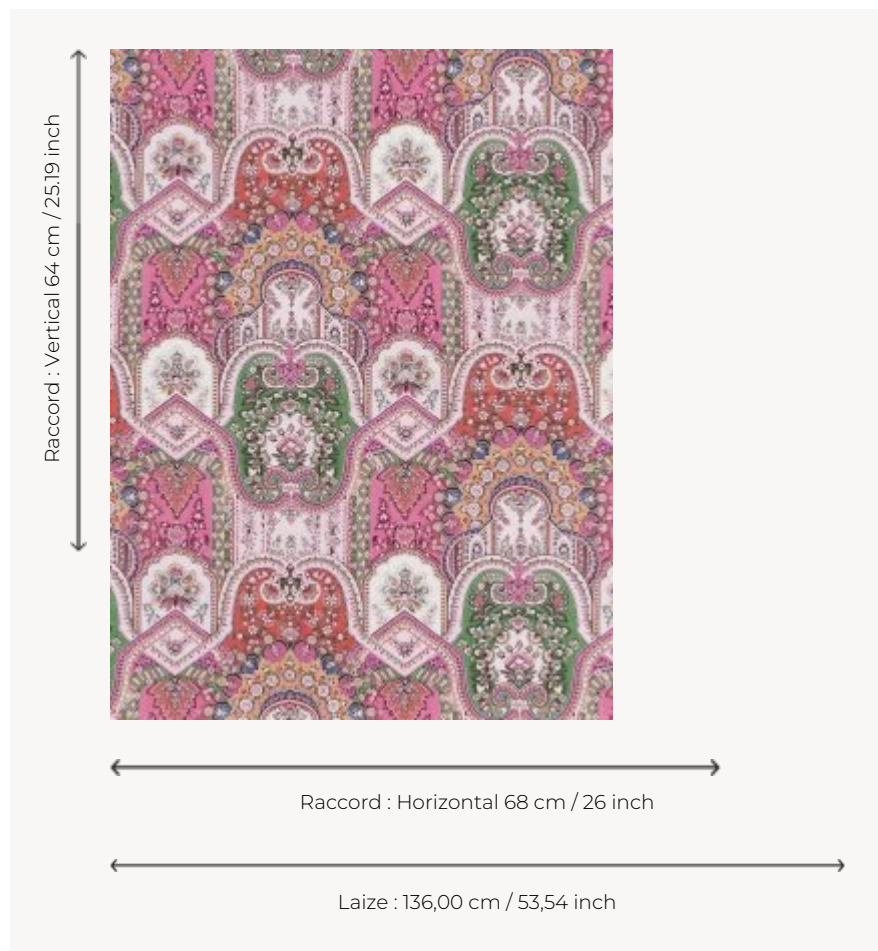

FP867002 MATRIOCHKA

Magnifique dessin cachemire aux mille détails. A l'image des matriochkas, les motifs de fleurs et de palmes se superposent. Imprimé en grande largeur sur intissé mat. Coordonné au tissu F3676 MATRIOCHKA.

FP867002 - Gypsy

Pierre Frey

TYPE	Papiers peints imprimés grande largeur
UNITÉ DE VENTE	Disponible au mètre
SUPPORT	INTISSE
COMPOSITION	-
LAIZE	136 cm / 53,54 inch
RACCORD	H: 68 cm - 26,00 inch V: 64 cm - 25,19 inch Raccord droit
POIDS	180 gr / m ²
ENTRETIEN	
EMARGEMENT	Pré-émarginé
POSE/DÉPOSE	Encoller le mur Arrachable au mouillé
CERTIFICATIONS	EUROCLASS B-s1,d0 ASTM E84 Class A
NOTES	Support non feu
INFORMATIONS	Utiliser les repères pour faire le raccord lors de la pose. Pose en double coupe
LIASSE	F9979PPFREY33

3 Couleurs

FP867001
Chlorophylle

FP867002
Gypsy

FP867003
Original