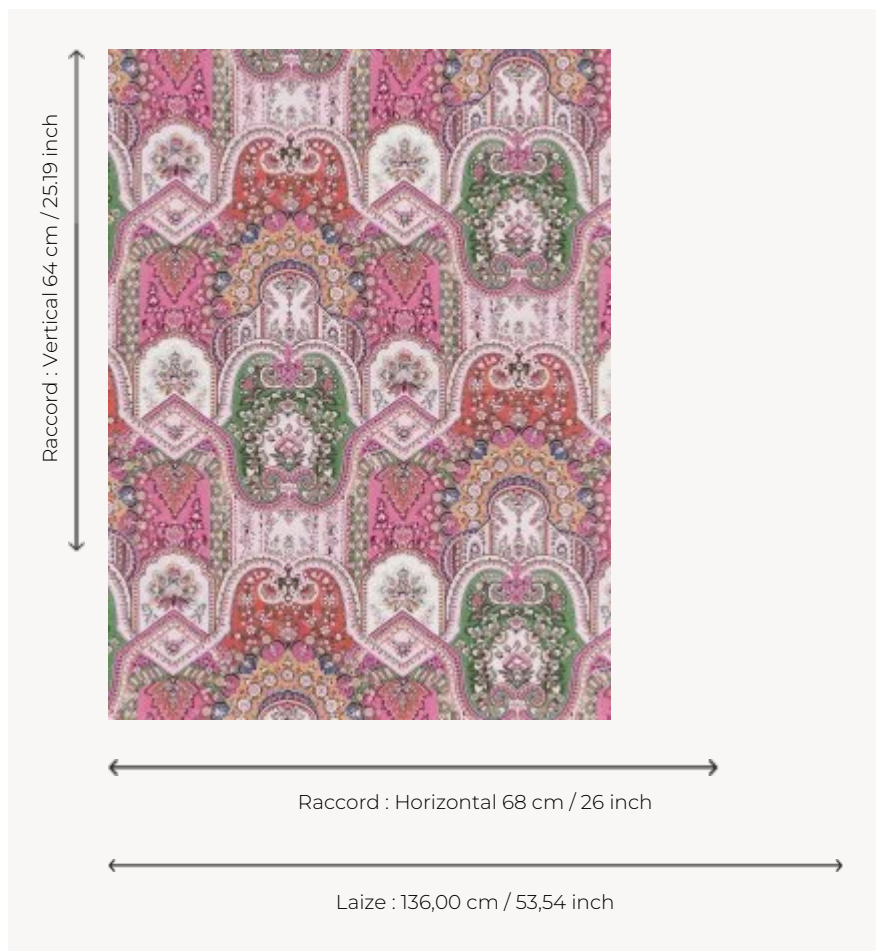

FP867002 MATRIOCHKA

Magnifique dessin cachemire aux mille détails. A l'image des matriochkas, les motifs de fleurs et de palmes se superposent. Imprimé en grande largeur sur intissé mat. Coordonné au tissu F3676 MATRIOCHKA.

FP867002 - Gypsy

Pierre Frey

TYPE	Papiers peints imprimés grande largeur
UNITÉ DE VENTE	Disponible au mètre
SUPPORT	INTISSE
COMPOSITION	-
LAIZE	136 cm / 53,54 inch
RACCORD	H: 68 cm - 26,00 inch V: 64 cm - 25,19 inch Raccord droit
POIDS	180 gr / m ²
ENTRETIEN	
EMARGEMENT	Pré-émargé
POSE/DÉPOSE	Encoller le mur Arrachable au mouillé
CERTIFICATIONS	EUROCLASS B-s1,d0 ASTM E84 Class A
NOTES	Support non feu
INFORMATIONS	Utiliser les repères pour faire le raccord lors de la pose. Pose en double coupe
LIASSE	F9979PPFREY33

3 Couleurs

FP867001
Chlorophylle

FP867002
Gypsy

FP867003
Original