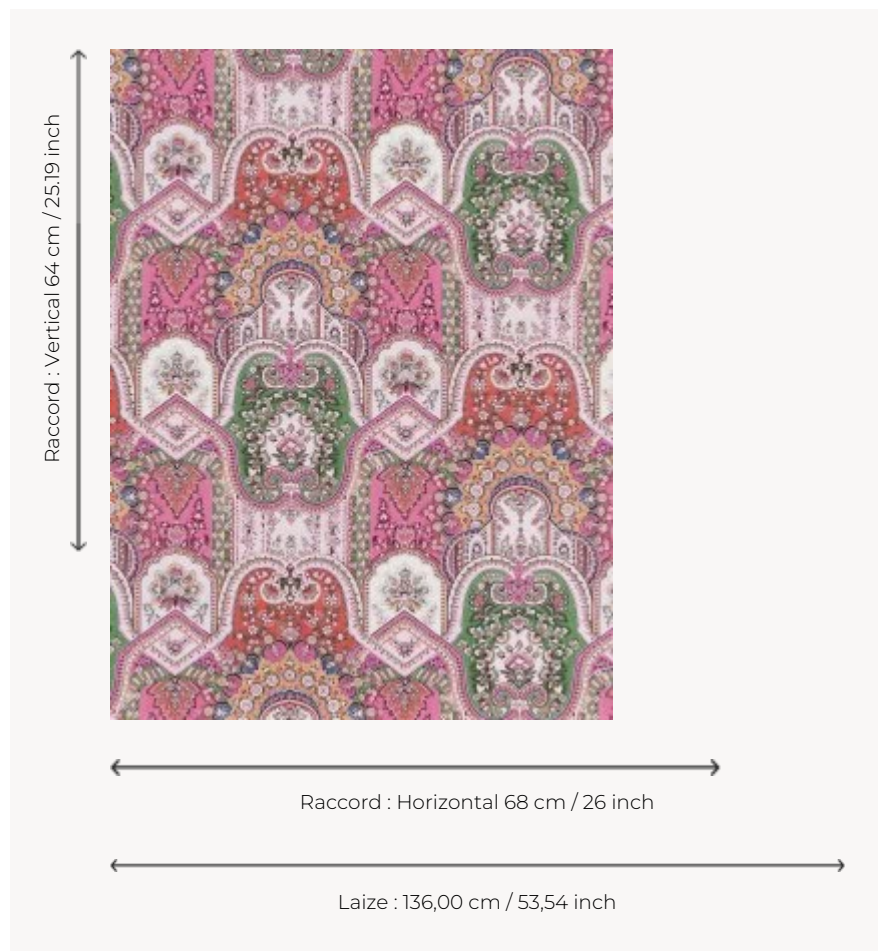

FP867002 MATRIOCHKA

Magnifique dessin cachemire aux mille détails. A l'image des matriochkas, les motifs de fleurs et de palmes se superposent. Imprimé en grande largeur sur intissé mat. Coordonné au tissu F3676 MATRIOCHKA.

FP867002 - Gypsy

Pierre Frey

TYPE	Papiers peints imprimés grande largeur
UNITÉ DE VENTE	Disponible au mètre
SUPPORT	INTISSE
COMPOSITION	-
LAIZE	136 cm / 53,54 inch
RACCORD	H: 68 cm - 26,00 inch V: 64 cm - 25,19 inch Raccord droit
POIDS	180 gr / m ²
ENTRETIEN	
EMARGEMENT	Pré-émargé
POSE/DÉPOSE	Encoller le mur Arrachable au mouillé
CERTIFICATIONS	EUROCLASS B-s1,d0 ASTM E84 Class A
NOTES	Support non feu
INFORMATIONS	Utiliser les repères pour faire le raccord lors de la pose. Pose en double coupe
LIASSE	F9979PPFREY33

3 Couleurs

FP867001
Chlorophylle

FP867002
Gypsy

FP867003
Original