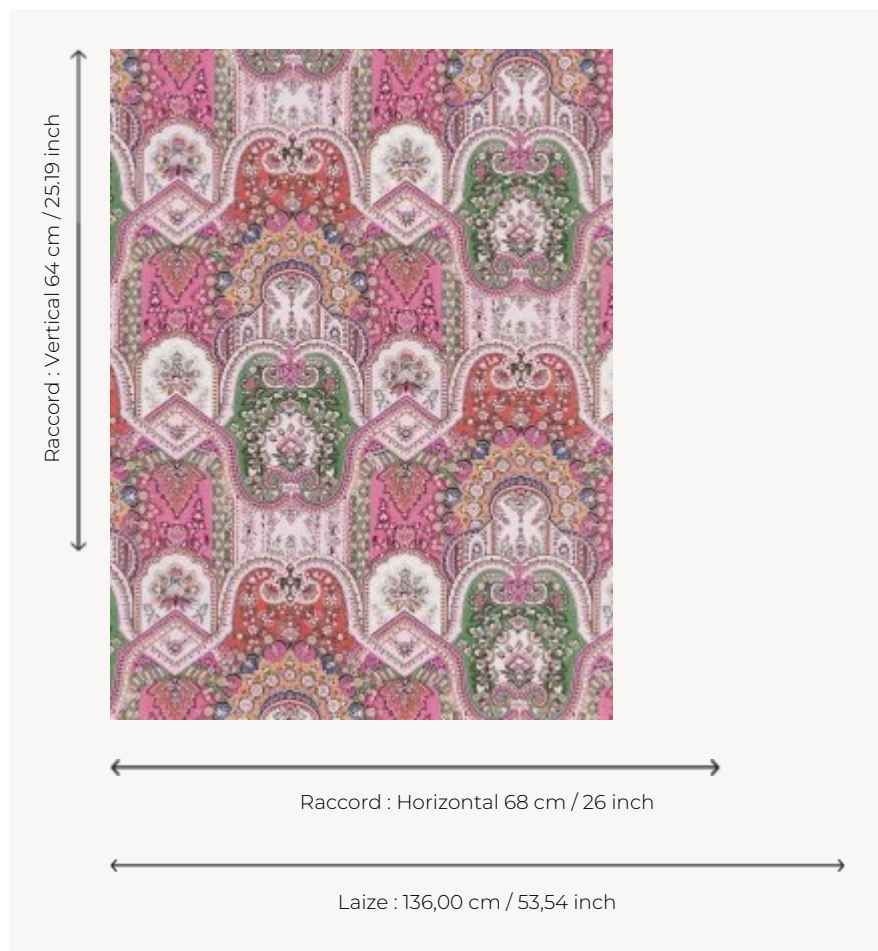

FP867002 MATRIOCHKA

Magnifique dessin cachemire aux mille détails. A l'image des matriochkas, les motifs de fleurs et de palmes se superposent. Imprimé en grande largeur sur intissé mat. Coordonné au tissu F3676 MATRIOCHKA.

FP867002 - Gypsy

Pierre Frey

TYPE	Papiers peints imprimés grande largeur
UNITÉ DE VENTE	Disponible au mètre
SUPPORT	INTISSE
COMPOSITION	-
LAIZE	136 cm / 53,54 inch
RACCORD	H: 68 cm - 26,00 inch V: 64 cm - 25,19 inch Raccord droit
POIDS	180 gr / m²
ENTRETIEN	
EMARGEMENT	Pré-émargé
POSE/DÉPOSE	Encoller le mur Arrachable au mouillé
CERTIFICATIONS	EUROCLASS B-s1,d0 ASTM E84 Class A
NOTES	Support non feu
INFORMATIONS	Utiliser les repères pour faire le raccord lors de la pose. Pose en double coupe
LIASSE	F9979PPFREY33