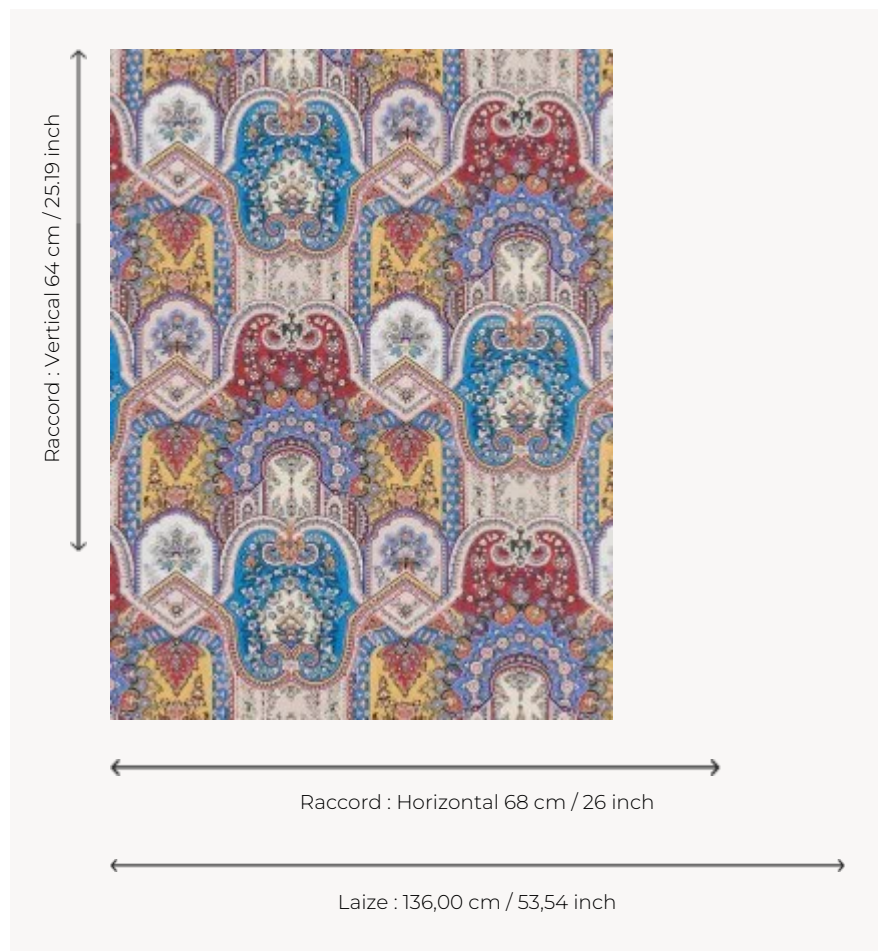

FP867003 MATRIOCHKA

Magnifique dessin cachemire aux mille détails. A l'image des matriochkas, les motifs de fleurs et de palmes se superposent. Imprimé en grande largeur sur intissé mat. Coordonné au tissu F3676 MATRIOCHKA.

FP867003 - Original

Pierre Frey

TYPE	Papiers peints imprimés grande largeur
UNITÉ DE VENTE	Disponible au mètre
SUPPORT	INTISSE
COMPOSITION	-
LAIZE	136 cm / 53,54 inch
RACCORD	H: 68 cm - 26,00 inch V: 64 cm - 25,19 inch Raccord droit
POIDS	180 gr / m ²
ENTRETIEN	
EMARGEMENT	Pré-émargé
POSE/DÉPOSE	Encoller le mur Arrachable au mouillé
CERTIFICATIONS	EUROCLASS B-s1,d0 ASTM E84 Class A
NOTES	Support non feu
INFORMATIONS	Utiliser les repères pour faire le raccord lors de la pose. Pose en double coupe
LIASSE	F9979PPFREY33

3 Couleurs

FP867001
Chlorophylle

FP867002
Gypsy

FP867003
Original