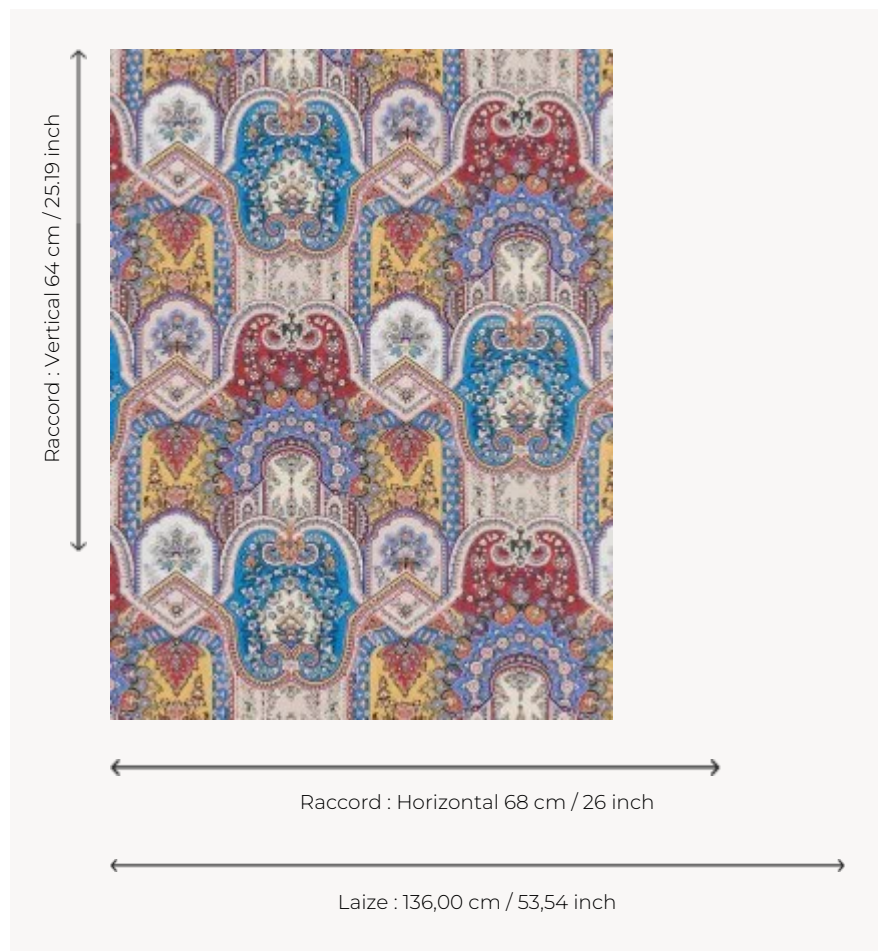

FP867003 MATRIOCHKA

Magnifique dessin cachemire aux mille détails. A l'image des matriochkas, les motifs de fleurs et de palmes se superposent. Imprimé en grande largeur sur intissé mat. Coordonné au tissu F3676 MATRIOCHKA.

FP867003 - Original

Pierre Frey

TYPE	Papiers peints imprimés grande largeur
UNITÉ DE VENTE	Disponible au mètre
SUPPORT	INTISSE
COMPOSITION	-
LAIZE	136 cm / 53,54 inch
RACCORD	H: 68 cm - 26,00 inch V: 64 cm - 25,19 inch Raccord droit
POIDS	180 gr / m ²
ENTRETIEN	
EMARGEMENT	Pré-émarginé
POSE/DÉPOSE	Encoller le mur Arrachable au mouillé
CERTIFICATIONS	EUROCLASS B-s1,d0 ASTM E84 Class A
NOTES	Support non feu
INFORMATIONS	Utiliser les repères pour faire le raccord lors de la pose. Pose en double coupe
LIASSE	F9979PPFREY33

3 Couleurs

FP867001
Chlorophylle

FP867002
Gypsy

FP867003
Original