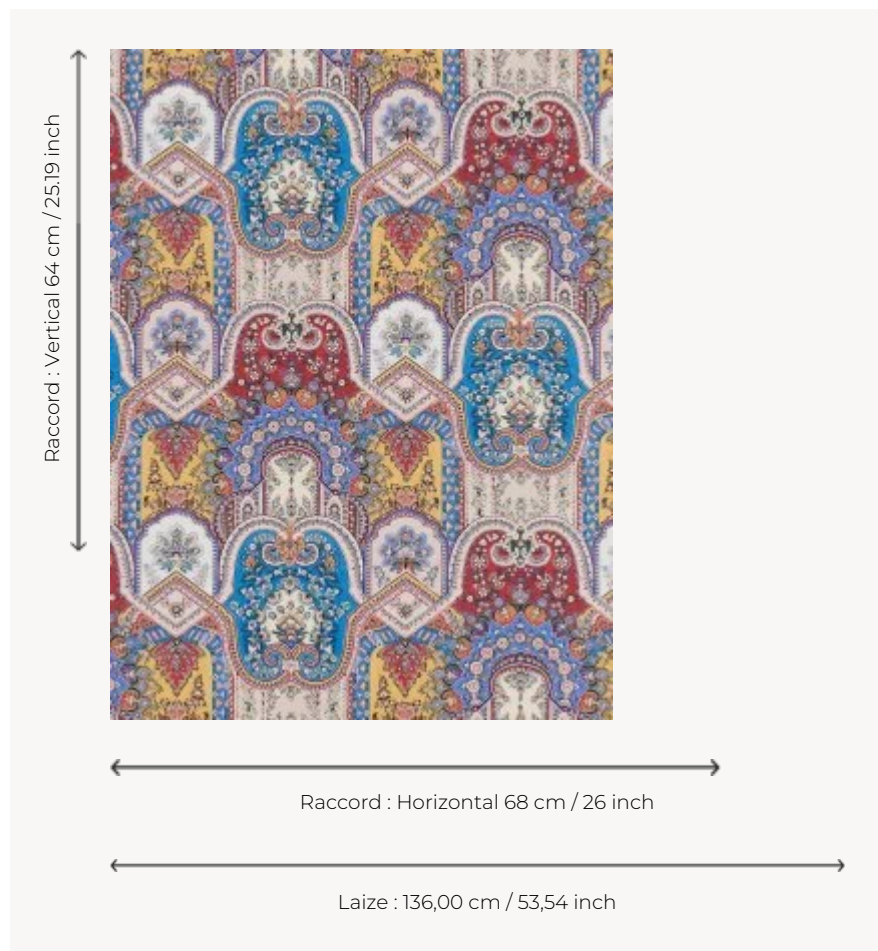

## FP867003 MATRIOCHKA

Magnifique dessin cachemire aux mille détails. A l'image des matriochkas, les motifs de fleurs et de palmes se superposent. Imprimé en grande largeur sur intissé mat. Coordonné au tissu F3676 MATRIOCHKA.

### Pierre Frey

<b>TYPE</b>	Papiers peints imprimés grande largeur
<b>UNITÉ DE VENTE</b>	Disponible au mètre
<b>SUPPORT</b>	INTISSE
<b>COMPOSITION</b>	-
<b>LAIZE</b>	136 cm / 53,54 inch
<b>RACCORD</b>	H: 68 cm - 26,00 inch V: 64 cm - 25,19 inch Raccord droit
<b>POIDS</b>	180 gr / m <sup>2</sup>
<b>ENTRETIEN</b>	
<b>EMARGEMENT</b>	Pré-émarginé
<b>POSE/DÉPOSE</b>	Encoller le mur Arrachable au mouillé
<b>CERTIFICATIONS</b>	EUROCLASS B-s1,d0 ASTM E84 Class A
<b>NOTES</b>	Support non feu
<b>INFORMATIONS</b>	Utiliser les repères pour faire le raccord lors de la pose. Pose en double coupe
<b>LIASSE</b>	F9979PPFREY33

### 3 Couleurs

FP867001  
Chlorophylle

FP867002  
Gypsy

FP867003  
Original