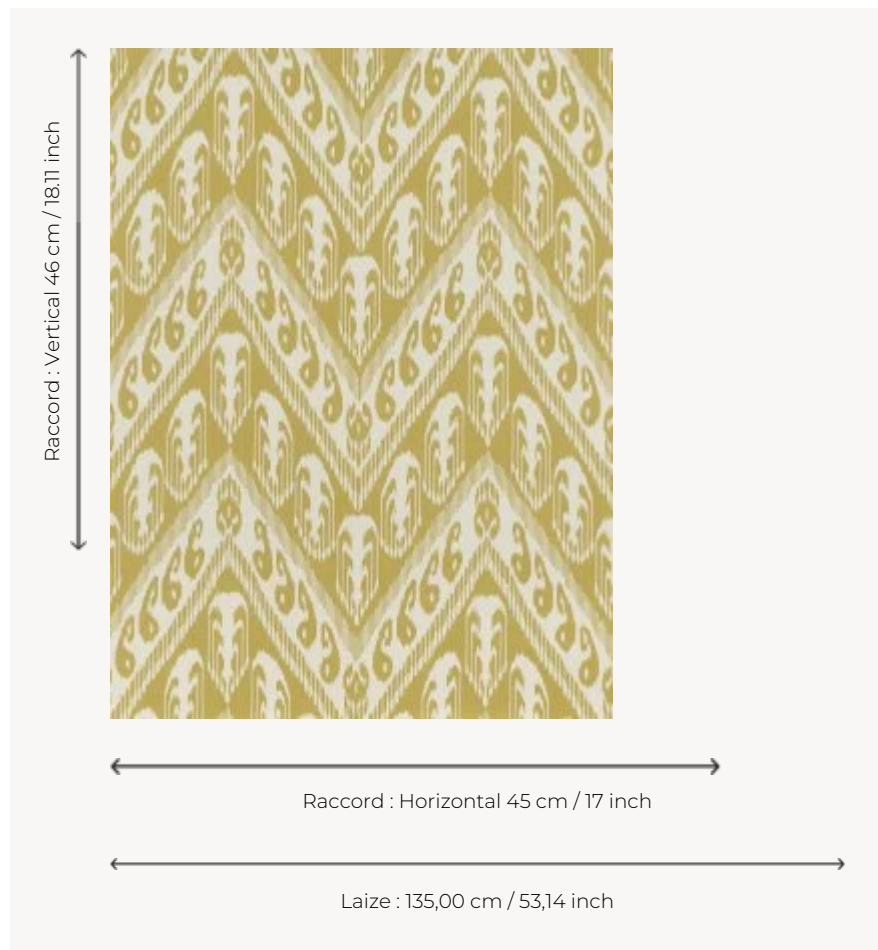

# FP868001 TATIANA

Grand motif ikat monochrome reproduisant un grand chevron. Imprimé en grande largeur sur intissé mat. Coordonné au tissu F3682 TATIANA.

## Pierre Frey

<b>TYPE</b>	Papiers peints imprimés grande largeur
<b>UNITÉ DE VENTE</b>	Disponible au mètre
<b>SUPPORT</b>	INTISSE
<b>COMPOSITION</b>	-
<b>LAIZE</b>	135 cm / 53,14 inch
<b>RACCORD</b>	H: 45 cm - 17,00 inch V: 46 cm - 18,11 inch Raccord droit
<b>POIDS</b>	147 gr / m <sup>2</sup>
<b>ENTRETIEN</b>	
<b>EMARGEMENT</b>	Pré-émargé
<b>POSE/DÉPOSE</b>	Encoller le mur Arrachable au mouillé
<b>CERTIFICATIONS</b>	EUROCLASS B-s1,d0 ASTM E84 Class A
<b>NOTES</b>	Support non feu
<b>INFORMATIONS</b>	Utiliser les repères pour faire le raccord lors de la pose. Pose en double coupe
<b>LIASSE</b>	F9979PPFREY33

## 5 Couleurs

FP868001  
Pollen

FP868002  
Celadon

FP868003  
Arctique

FP868004  
Coquelicot

FP868005  
Reglisse