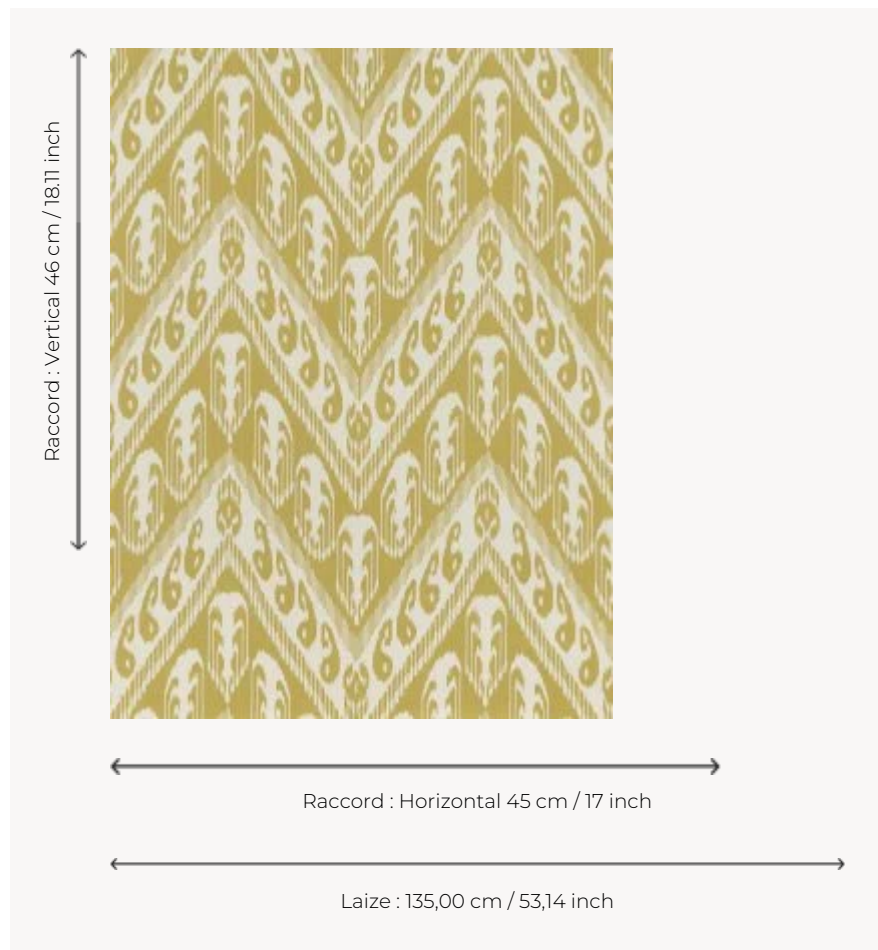

FP868001 TATIANA

Grand motif ikat monochrome reproduisant un grand chevron. Imprimé en grande largeur sur intissé mat. Coordonné au tissu F3682 TATIANA.

FP868001 - Pollen

Pierre Frey

TYPE	Papiers peints imprimés grande largeur
UNITÉ DE VENTE	Disponible au mètre
SUPPORT	INTISSE
COMPOSITION	-
LAIZE	135 cm / 53,14 inch
RACCORD	H: 45 cm - 17,00 inch V: 46 cm - 18,11 inch Raccord droit
POIDS	147 gr / m ²
ENTRETIEN	
EMARGEMENT	Pré-émargé
POSE/DÉPOSE	Encoller le mur Arrachable au mouillé
CERTIFICATIONS	EUROCLASS B-s1,d0 ASTM E84 Class A
NOTES	Support non feu
INFORMATIONS	Utiliser les repères pour faire le raccord lors de la pose. Pose en double coupe
LIASSE	F9979PPFREY33

5 Couleurs

FP868001
Pollen

FP868002
Celadon

FP868003
Arctique

FP868004
Coquelicot

FP868005
Reglisse