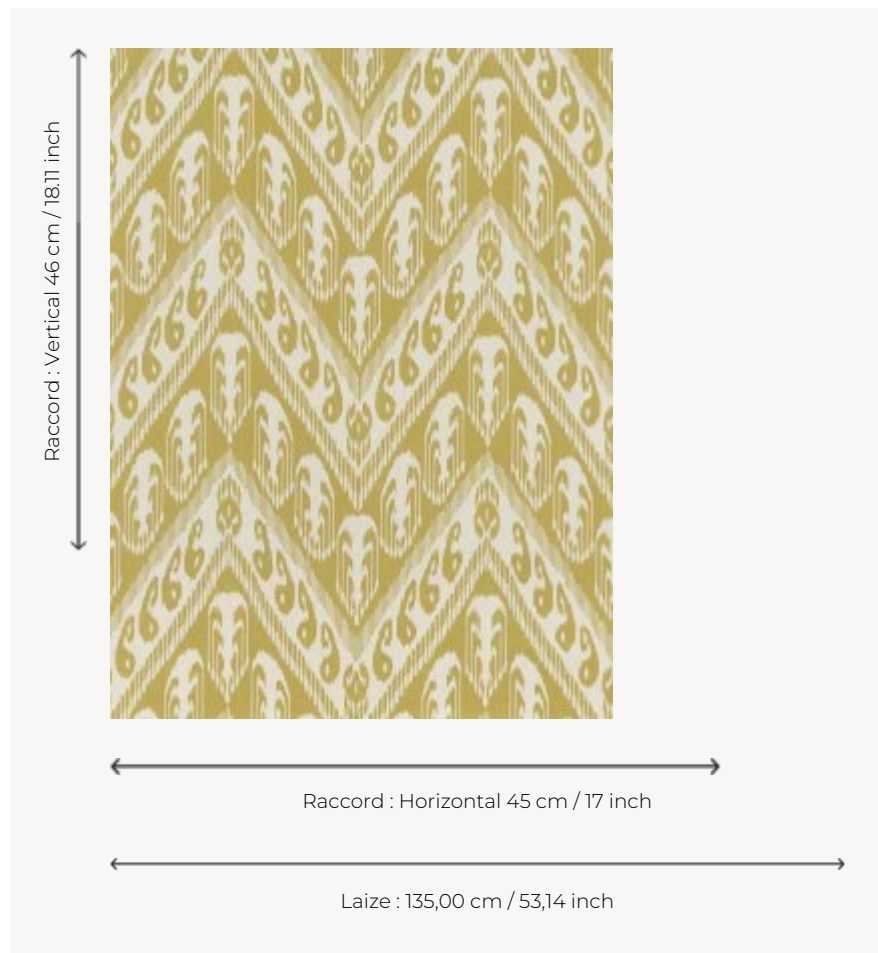

FP868001 TATIANA

Grand motif ikat monochrome reproduisant un grand chevron. Imprimé en grande largeur sur intissé mat. Coordonné au tissu F3682 TATIANA.

FP868001 - Pollen

Pierre Frey

TYPE	Papiers peints imprimés grande largeur
UNITÉ DE VENTE	Disponible au mètre
SUPPORT	INTISSE
COMPOSITION	-
LAIZE	135 cm / 53,14 inch
RACCORD	H: 45 cm - 17,00 inch V: 46 cm - 18,11 inch Raccord droit
POIDS	147 gr / m ²
ENTRETIEN	
EMARGEMENT	Pré-émargé
POSE/DÉPOSE	Encoller le mur Arrachable au mouillé
CERTIFICATIONS	EUROCLASS B-s1,d0 ASTM E84 Class A
NOTES	Support non feu
INFORMATIONS	Utiliser les repères pour faire le raccord lors de la pose. Pose en double coupe
LIASSE	F9979PPFREY33

5 Couleurs

FP868001
Pollen

FP868002
Celadon

FP868003
Arctique

FP868004
Coquelicot

FP868005
Reglisse