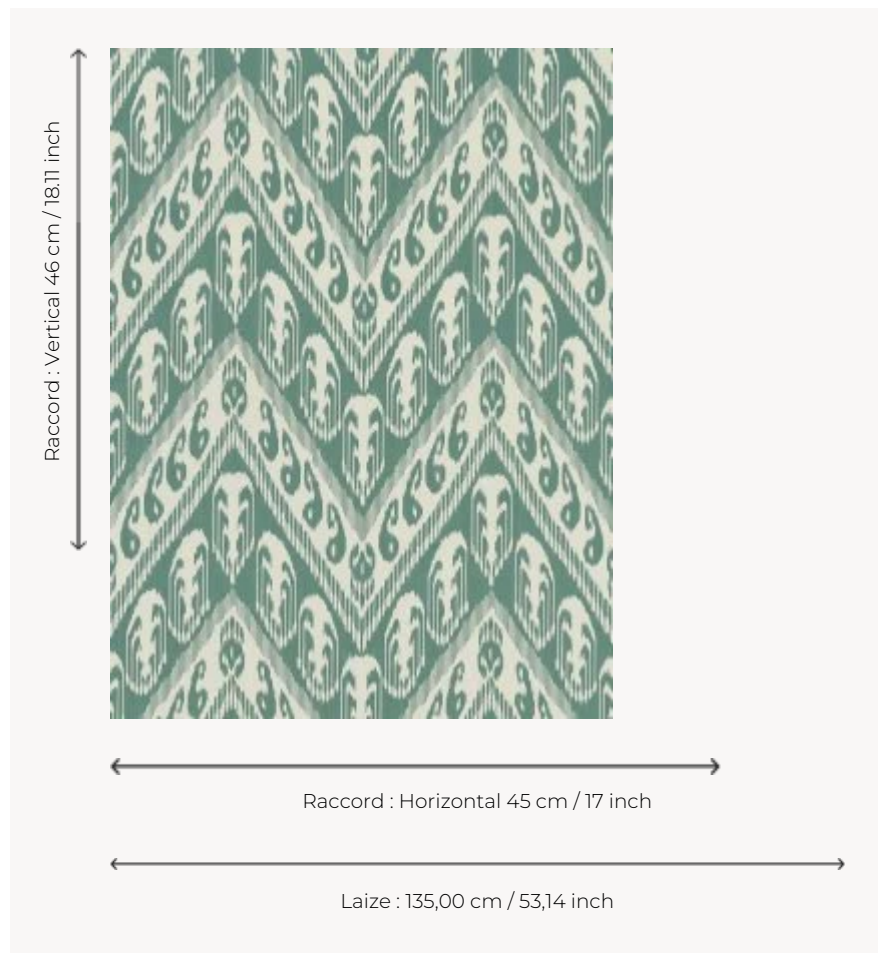

FP868002 TATIANA

Grand motif ikat monochrome reproduisant un grand chevron. Imprimé en grande largeur sur intissé mat. Coordonné au tissu F3682 TATIANA.

FP868002 - Celadon

Pierre Frey

TYPE	Papiers peints imprimés grande largeur
UNITÉ DE VENTE	Disponible au mètre
SUPPORT	INTISSE
COMPOSITION	-
LAIZE	135 cm / 53,14 inch
RACCORD	H: 45 cm - 17,00 inch V: 46 cm - 18,11 inch Raccord droit
POIDS	147 gr / m ²
ENTRETIEN	
EMARGEMENT	Pré-émargé
POSE/DÉPOSE	Encoller le mur Arrachable au mouillé
CERTIFICATIONS	EUROCLASS B-s1,d0 ASTM E84 Class A
NOTES	Support non feu
INFORMATIONS	Utiliser les repères pour faire le raccord lors de la pose. Pose en double coupe
LIASSE	F9979PPFREY33

5 Couleurs

FP868001
Pollen

FP868002
Celadon

FP868003
Arctique

FP868004
Coquelicot

FP868005
Reglisse