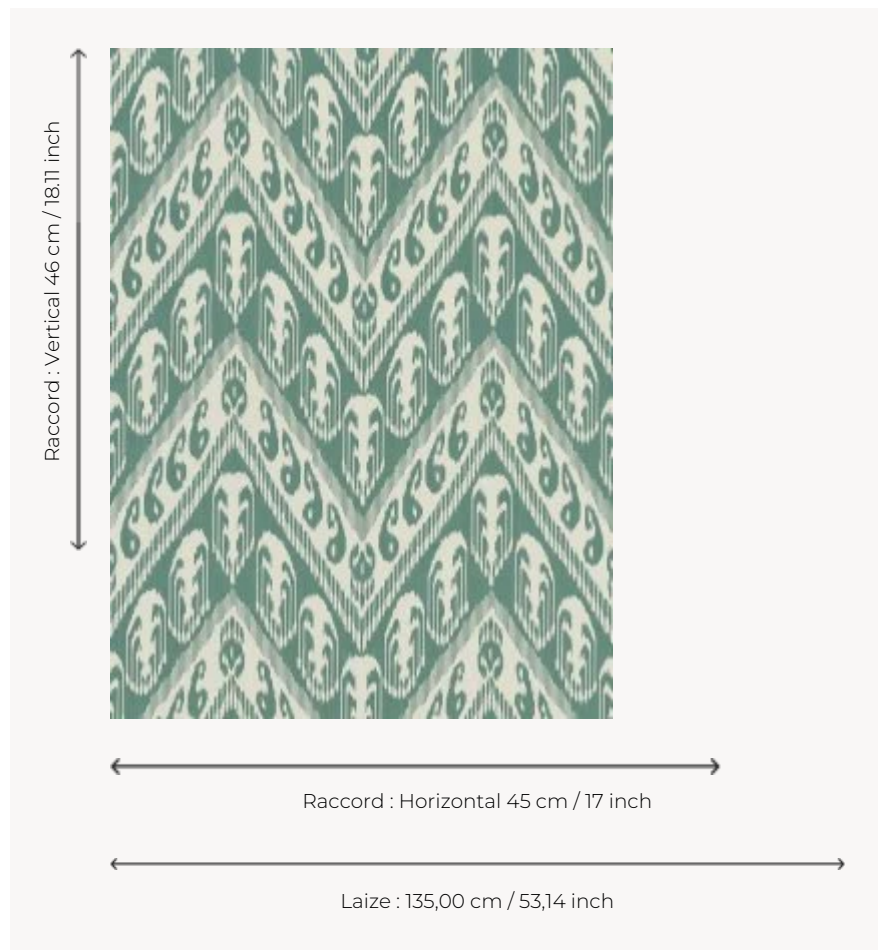

FP868002 TATIANA

Grand motif ikat monochrome reproduisant un grand chevron. Imprimé en grande largeur sur intissé mat. Coordonné au tissu F3682 TATIANA.

FP868002 - Celadon

Pierre Frey

TYPE	Papiers peints imprimés grande largeur
UNITÉ DE VENTE	Disponible au mètre
SUPPORT	INTISSE
COMPOSITION	-
LAIZE	135 cm / 53,14 inch
RACCORD	H: 45 cm - 17,00 inch V: 46 cm - 18,11 inch Raccord droit
POIDS	147 gr / m ²
ENTRETIEN	
EMARGEMENT	Pré-émargé
POSE/DÉPOSE	Encoller le mur Arrachable au mouillé
CERTIFICATIONS	EUROCLASS B-s1,d0 ASTM E84 Class A
NOTES	Support non feu
INFORMATIONS	Utiliser les repères pour faire le raccord lors de la pose. Pose en double coupe
LIASSE	F9979PPFREY33

5 Couleurs

FP868001
Pollen

FP868002
Celadon

FP868003
Arctique

FP868004
Coquelicot

FP868005
Reglisse