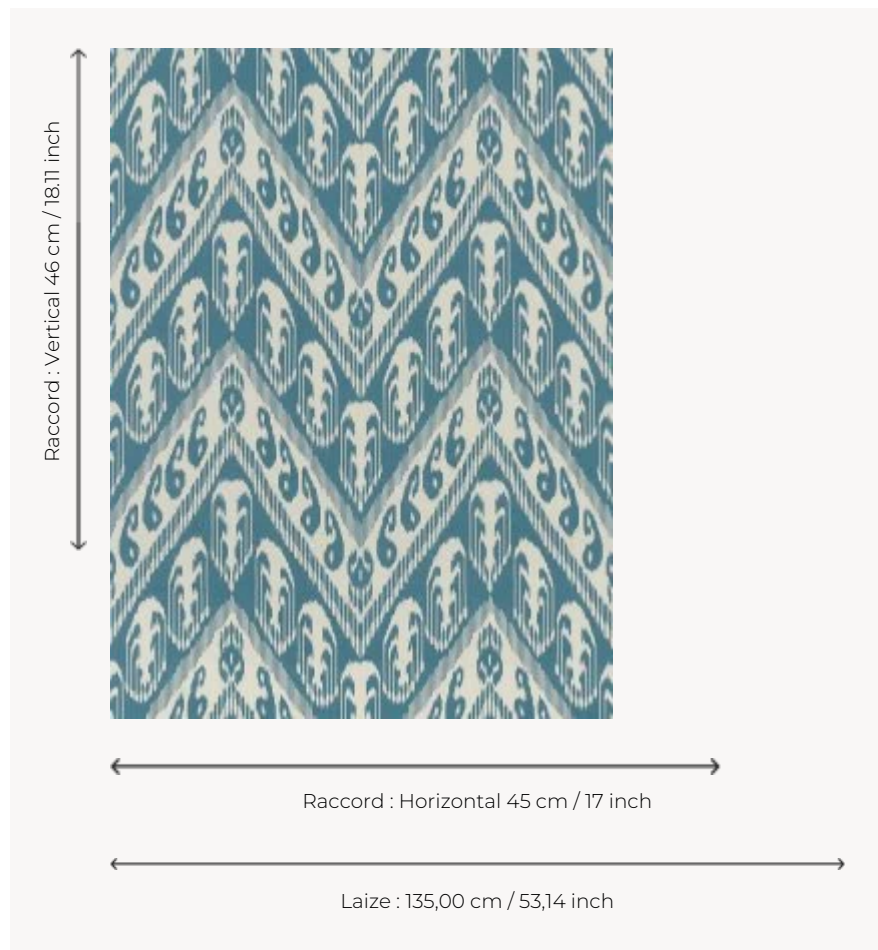

FP868003 TATIANA

Grand motif ikat monochrome reproduisant un grand chevron. Imprimé en grande largeur sur intissé mat. Coordonné au tissu F3682 TATIANA.

FP868003 - Arctique

Pierre Frey

TYPE	Papiers peints imprimés grande largeur
UNITÉ DE VENTE	Disponible au mètre
SUPPORT	INTISSE
COMPOSITION	-
LAIZE	135 cm / 53,14 inch
RACCORD	H: 45 cm - 17,00 inch V: 46 cm - 18,11 inch Raccord droit
POIDS	147 gr / m ²
ENTRETIEN	
EMARGEMENT	Pré-émargé
POSE/DÉPOSE	Encoller le mur Arrachable au mouillé
CERTIFICATIONS	EUROCLASS B-s1,d0 ASTM E84 Class A
NOTES	Support non feu
INFORMATIONS	Utiliser les repères pour faire le raccord lors de la pose. Pose en double coupe
LIASSE	F9979PPFREY33

5 Couleurs

FP868001
Pollen

FP868002
Celadon

FP868003
Arctique

FP868004
Coquelicot

FP868005
Reglisse