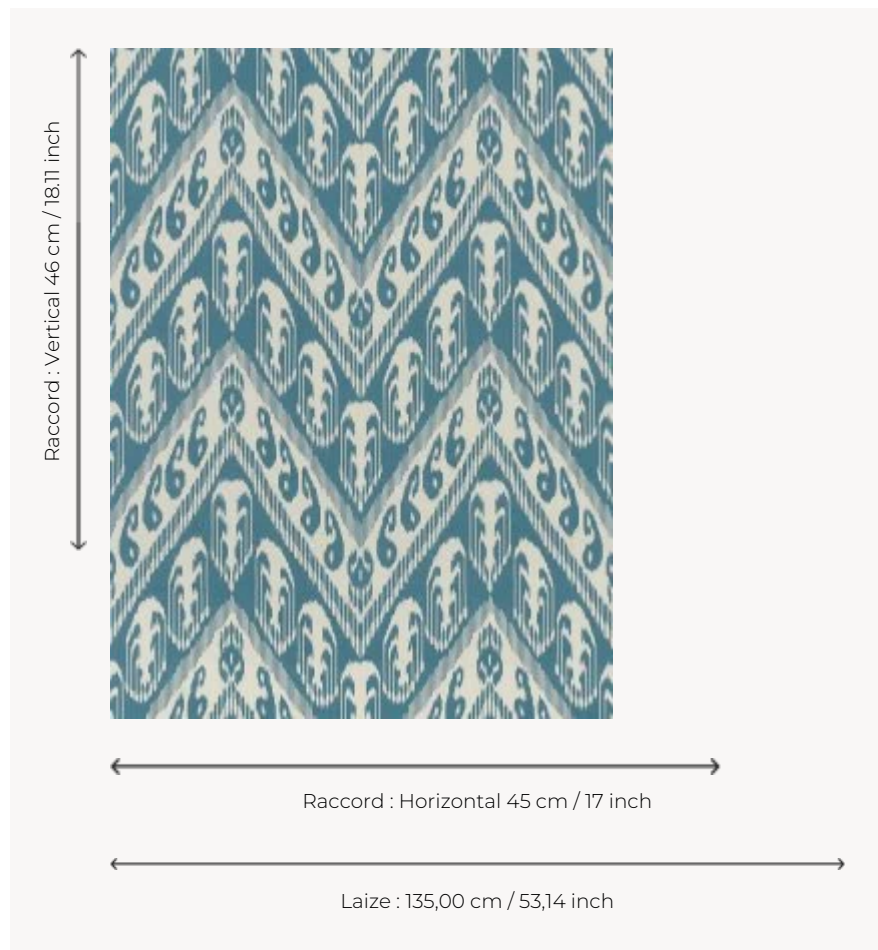

## FP868003 TATIANA

Grand motif ikat monochrome reproduisant un grand chevron. Imprimé en grande largeur sur intissé mat. Coordonné au tissu F3682 TATIANA.

### FP868003 - Arctique

### Pierre Frey

<b>TYPE</b>	Papiers peints imprimés grande largeur
<b>UNITÉ DE VENTE</b>	Disponible au mètre
<b>SUPPORT</b>	INTISSE
<b>COMPOSITION</b>	-
<b>LAIZE</b>	135 cm / 53,14 inch
<b>RACCORD</b>	H: 45 cm - 17,00 inch V: 46 cm - 18,11 inch Raccord droit
<b>POIDS</b>	147 gr / m <sup>2</sup>
<b>ENTRETIEN</b>	
<b>EMARGEMENT</b>	Pré-émargé
<b>POSE/DÉPOSE</b>	Encoller le mur Arrachable au mouillé
<b>CERTIFICATIONS</b>	EUROCLASS B-s1,d0 ASTM E84 Class A
<b>NOTES</b>	Support non feu
<b>INFORMATIONS</b>	Utiliser les repères pour faire le raccord lors de la pose. Pose en double coupe
<b>LIASSE</b>	F9979PPFREY33

## 5 Couleurs

FP868001  
Pollen

FP868002  
Celadon

FP868003  
Arctique

FP868004  
Coquelicot

FP868005  
Reglisse