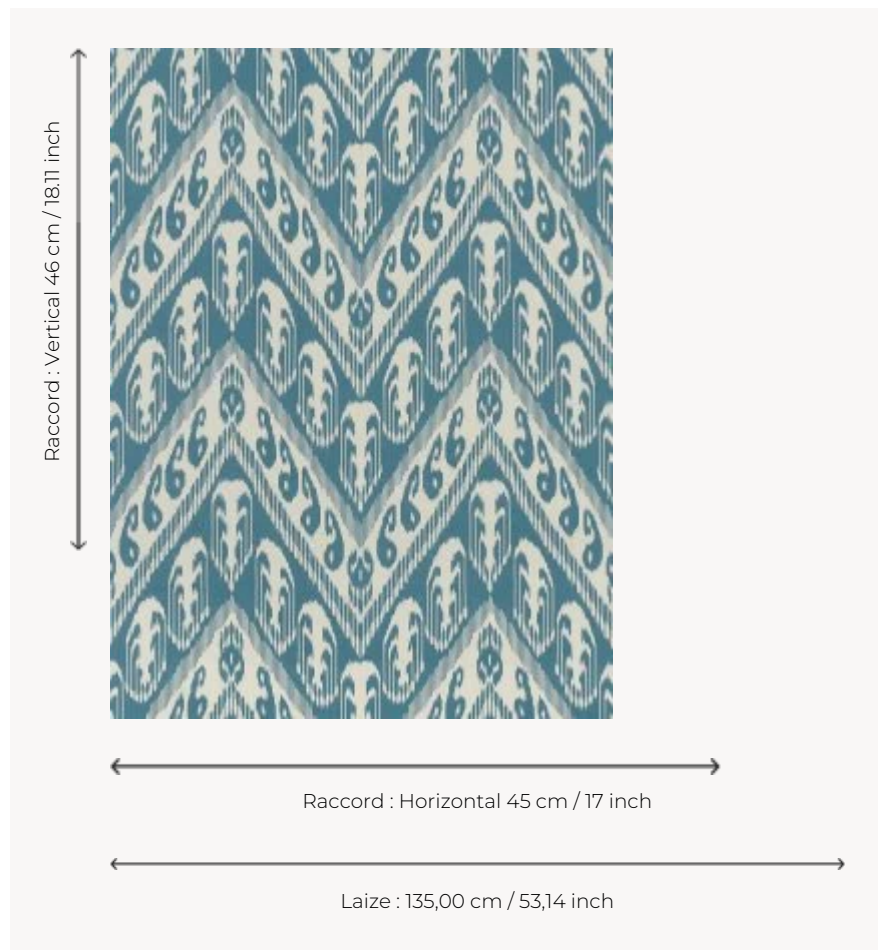

FP868003 TATIANA

Grand motif ikat monochrome reproduisant un grand chevron. Imprimé en grande largeur sur intissé mat. Coordonné au tissu F3682 TATIANA.

FP868003 - Arctique

Pierre Frey

TYPE	Papiers peints imprimés grande largeur
UNITÉ DE VENTE	Disponible au mètre
SUPPORT	INTISSE
COMPOSITION	-
LAIZE	135 cm / 53,14 inch
RACCORD	H: 45 cm - 17,00 inch V: 46 cm - 18,11 inch Raccord droit
POIDS	147 gr / m ²
ENTRETIEN	
EMARGEMENT	Pré-émargé
POSE/DÉPOSE	Encoller le mur Arrachable au mouillé
CERTIFICATIONS	EUROCLASS B-s1,d0 ASTM E84 Class A
NOTES	Support non feu
INFORMATIONS	Utiliser les repères pour faire le raccord lors de la pose. Pose en double coupe
LIASSE	F9979PPFREY33

5 Couleurs

FP868001
Pollen

FP868002
Celadon

FP868003
Arctique

FP868004
Coquelicot

FP868005
Reglisse