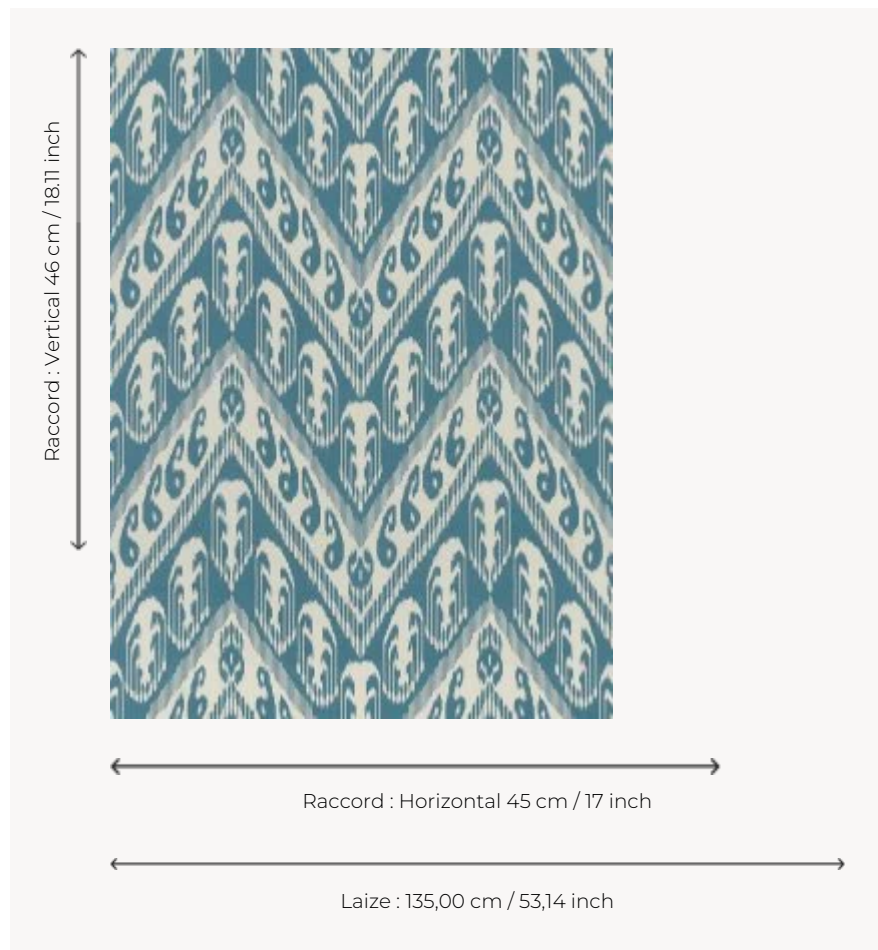

# FP868003 TATIANA

Grand motif ikat monochrome reproduisant un grand chevron. Imprimé en grande largeur sur intissé mat. Coordonné au tissu F3682 TATIANA.

## Pierre Frey

<b>TYPE</b>	Papiers peints imprimés grande largeur
<b>UNITÉ DE VENTE</b>	Disponible au mètre
<b>SUPPORT</b>	INTISSE
<b>COMPOSITION</b>	-
<b>LAIZE</b>	135 cm / 53,14 inch
<b>RACCORD</b>	H: 45 cm - 17,00 inch V: 46 cm - 18,11 inch Raccord droit
<b>POIDS</b>	147 gr / m <sup>2</sup>
<b>ENTRETIEN</b>	
<b>EMARGEMENT</b>	Pré-émargé
<b>POSE/DÉPOSE</b>	Encoller le mur Arrachable au mouillé
<b>CERTIFICATIONS</b>	EUROCLASS B-s1,d0 ASTM E84 Class A
<b>NOTES</b>	Support non feu
<b>INFORMATIONS</b>	Utiliser les repères pour faire le raccord lors de la pose. Pose en double coupe
<b>LIASSE</b>	F9979PPFREY33

## 5 Couleurs

FP868001  
Pollen

FP868002  
Celadon

FP868003  
Arctique

FP868004  
Coquelicot

FP868005  
Reglisse