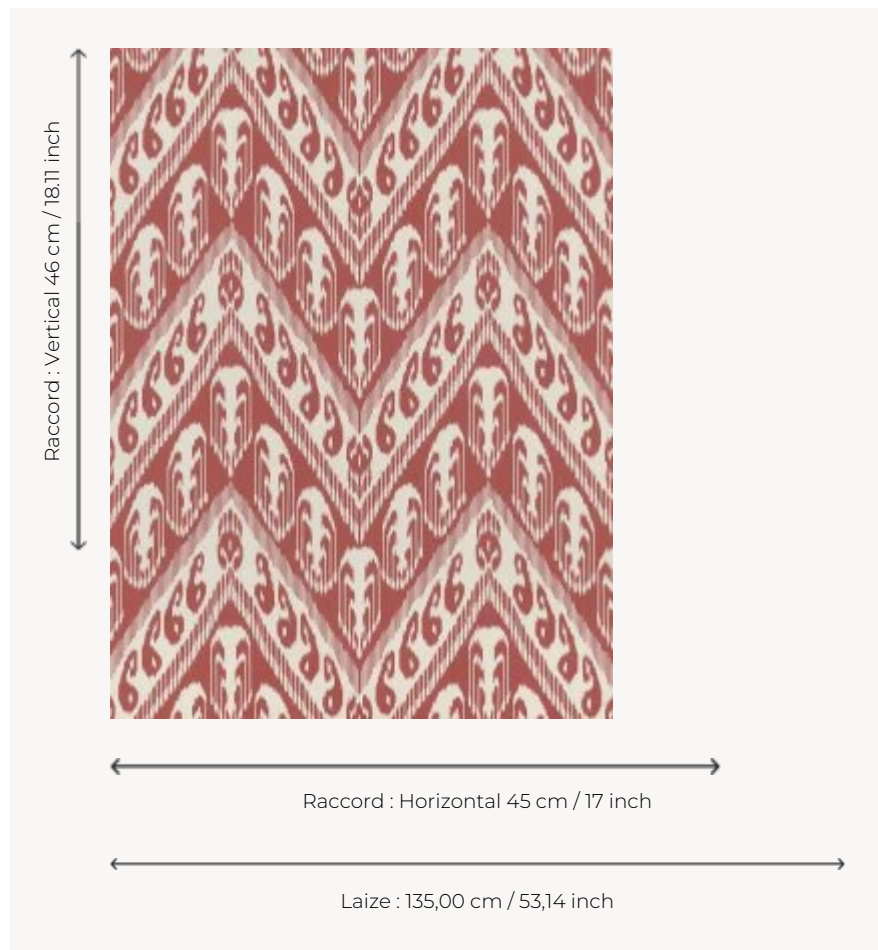

FP868004 TATIANA

Grand motif ikat monochrome reproduisant un grand chevron. Imprimé en grande largeur sur intissé mat. Coordonné au tissu F3682 TATIANA.

FP868004 - Coquelicot

Pierre Frey

TYPE	Papiers peints imprimés grande largeur
UNITÉ DE VENTE	Disponible au mètre
SUPPORT	INTISSE
COMPOSITION	-
LAIZE	135 cm / 53,14 inch
RACCORD	H: 45 cm - 17,00 inch V: 46 cm - 18,11 inch Raccord droit
POIDS	147 gr / m ²
ENTRETIEN	
EMARGEMENT	Pré-émargé
POSE/DÉPOSE	Encoller le mur Arrachable au mouillé
CERTIFICATIONS	EUROCLASS B-s1,d0 ASTM E84 Class A
NOTES	Support non feu
INFORMATIONS	Utiliser les repères pour faire le raccord lors de la pose. Pose en double coupe
LIASSE	F9979PPFREY33

5 Couleurs

FP868001
Pollen

FP868002
Celadon

FP868003
Arctique

FP868004
Coquelicot

FP868005
Reglisse