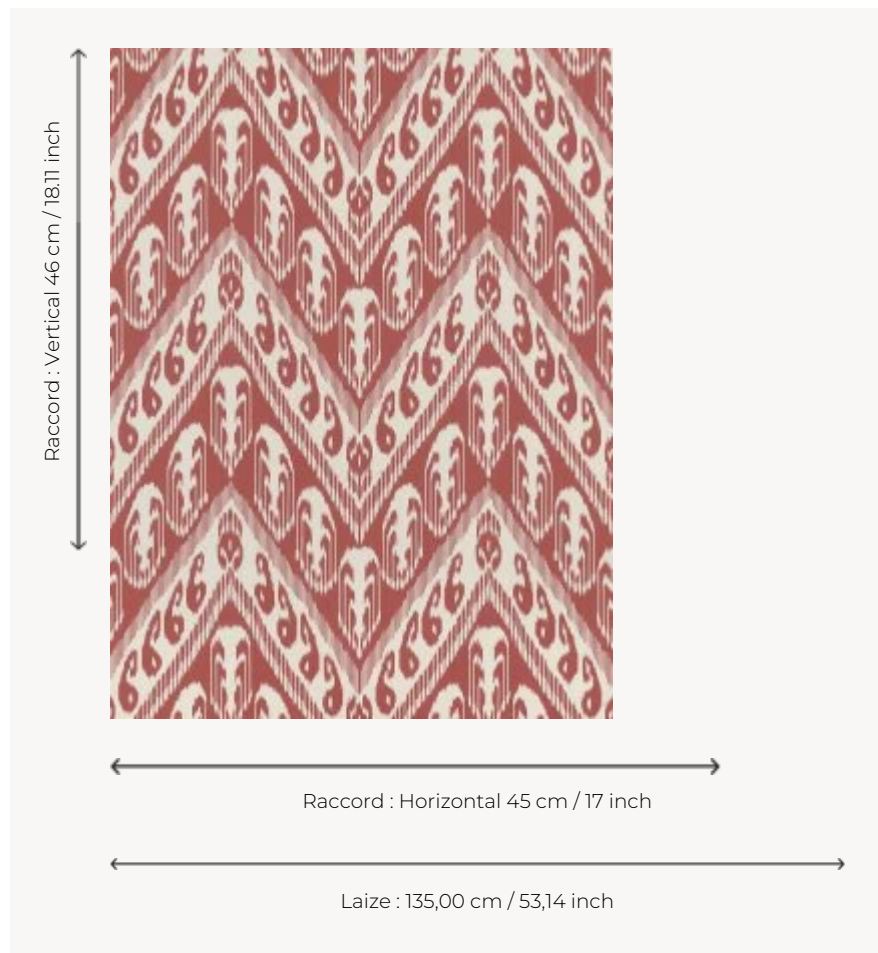

FP868004 TATIANA

Grand motif ikat monochrome reproduisant un grand chevron. Imprimé en grande largeur sur intissé mat. Coordonné au tissu F3682 TATIANA.

FP868004 - Coquelicot

Pierre Frey

TYPE	Papiers peints imprimés grande largeur
UNITÉ DE VENTE	Disponible au mètre
SUPPORT	INTISSE
COMPOSITION	-
LAIZE	135 cm / 53,14 inch
RACCORD	H: 45 cm - 17,00 inch V: 46 cm - 18,11 inch Raccord droit
POIDS	147 gr / m ²
ENTRETIEN	
EMARGEMENT	Pré-émargé
POSE/DÉPOSE	Encoller le mur Arrachable au mouillé
CERTIFICATIONS	EUROCLASS B-s1,d0 ASTM E84 Class A
NOTES	Support non feu
INFORMATIONS	Utiliser les repères pour faire le raccord lors de la pose. Pose en double coupe
LIASSE	F9979PPFREY33

5 Couleurs

FP868001
Pollen

FP868002
Celadon

FP868003
Arctique

FP868004
Coquelicot

FP868005
Reglisse