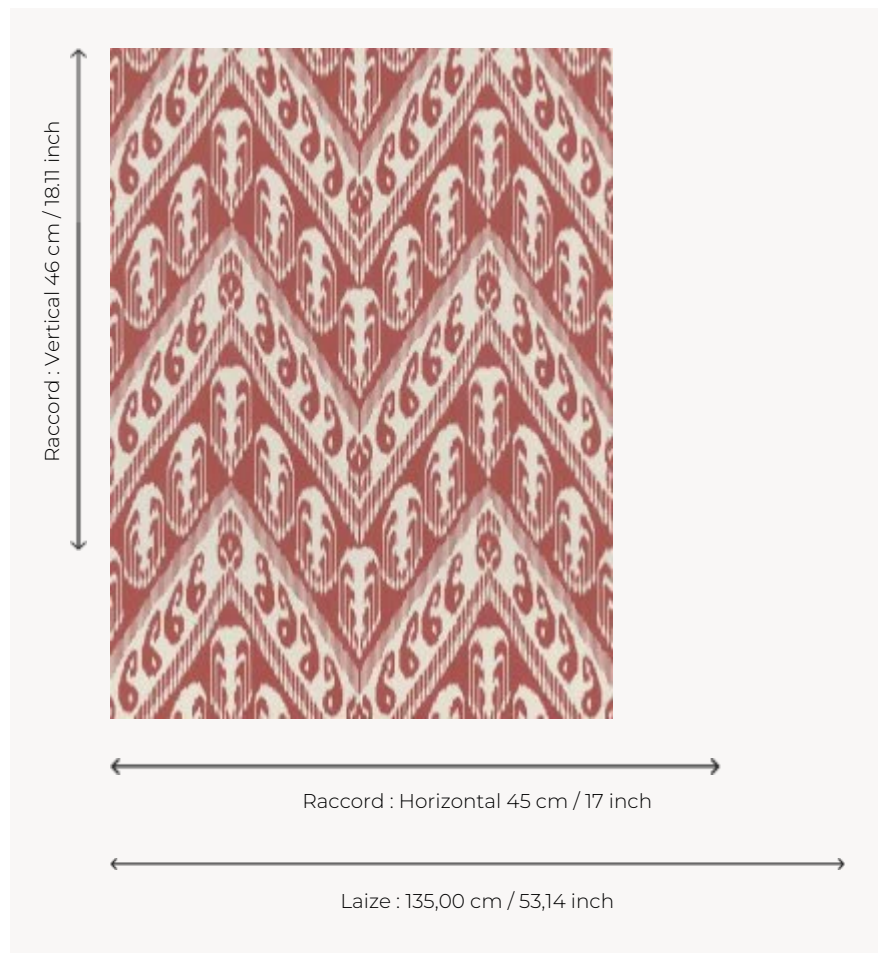

# FP868004 TATIANA

Grand motif ikat monochrome reproduisant un grand chevron. Imprimé en grande largeur sur intissé mat. Coordonné au tissu F3682 TATIANA.

## Pierre Frey

<b>TYPE</b>	Papiers peints imprimés grande largeur
<b>UNITÉ DE VENTE</b>	Disponible au mètre
<b>SUPPORT</b>	INTISSE
<b>COMPOSITION</b>	-
<b>LAIZE</b>	135 cm / 53,14 inch
<b>RACCORD</b>	H: 45 cm - 17,00 inch V: 46 cm - 18,11 inch Raccord droit
<b>POIDS</b>	147 gr / m <sup>2</sup>
<b>ENTRETIEN</b>	
<b>EMARGEMENT</b>	Pré-émargé
<b>POSE/DÉPOSE</b>	Encoller le mur Arrachable au mouillé
<b>CERTIFICATIONS</b>	EUROCLASS B-s1,d0 ASTM E84 Class A
<b>NOTES</b>	Support non feu
<b>INFORMATIONS</b>	Utiliser les repères pour faire le raccord lors de la pose. Pose en double coupe
<b>LIASSE</b>	F9979PPFREY33