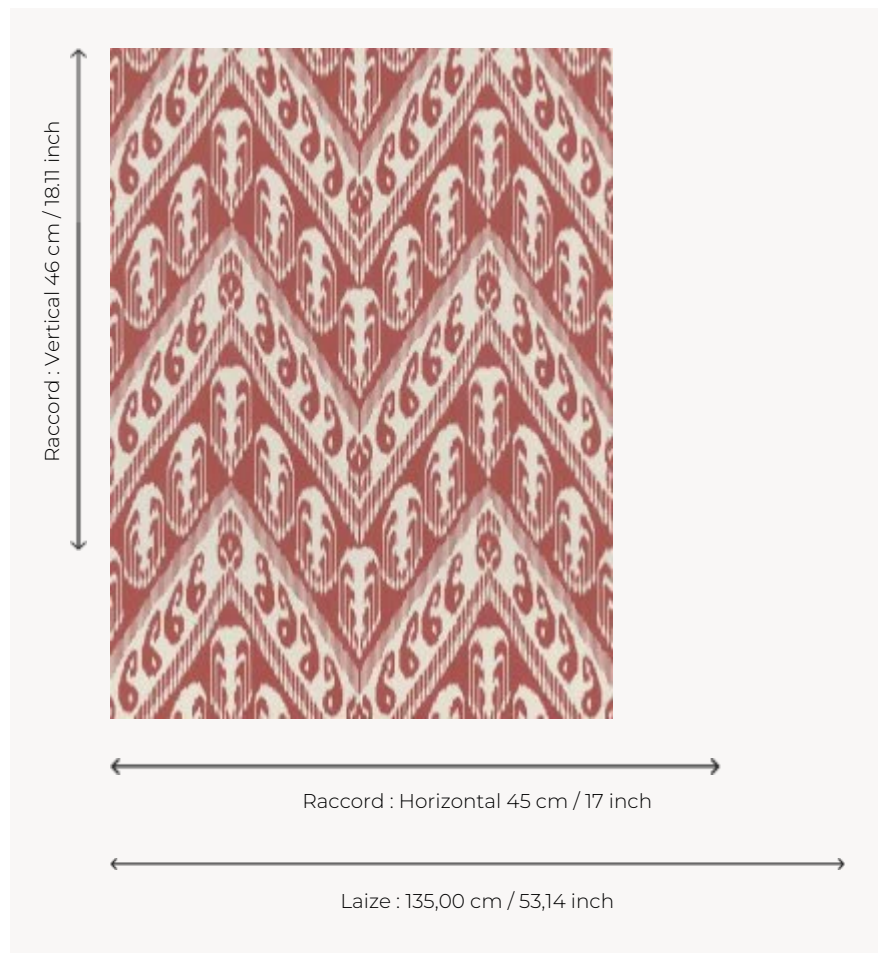

FP868004 TATIANA

Grand motif ikat monochrome reproduisant un grand chevron. Imprimé en grande largeur sur intissé mat. Coordonné au tissu F3682 TATIANA.

FP868004 - Coquelicot

Pierre Frey

TYPE	Papiers peints imprimés grande largeur
UNITÉ DE VENTE	Disponible au mètre
SUPPORT	INTISSE
COMPOSITION	-
LAIZE	135 cm / 53,14 inch
RACCORD	H: 45 cm - 17,00 inch V: 46 cm - 18,11 inch Raccord droit
POIDS	147 gr / m ²
ENTRETIEN	
EMARGEMENT	Pré-émargé
POSE/DÉPOSE	Encoller le mur Arrachable au mouillé
CERTIFICATIONS	EUROCLASS B-s1,d0 ASTM E84 Class A
NOTES	Support non feu
INFORMATIONS	Utiliser les repères pour faire le raccord lors de la pose. Pose en double coupe
LIASSE	F9979PPFREY33

5 Couleurs

FP868001
Pollen

FP868002
Celadon

FP868003
Arctique

FP868004
Coquelicot

FP868005
Reglisse