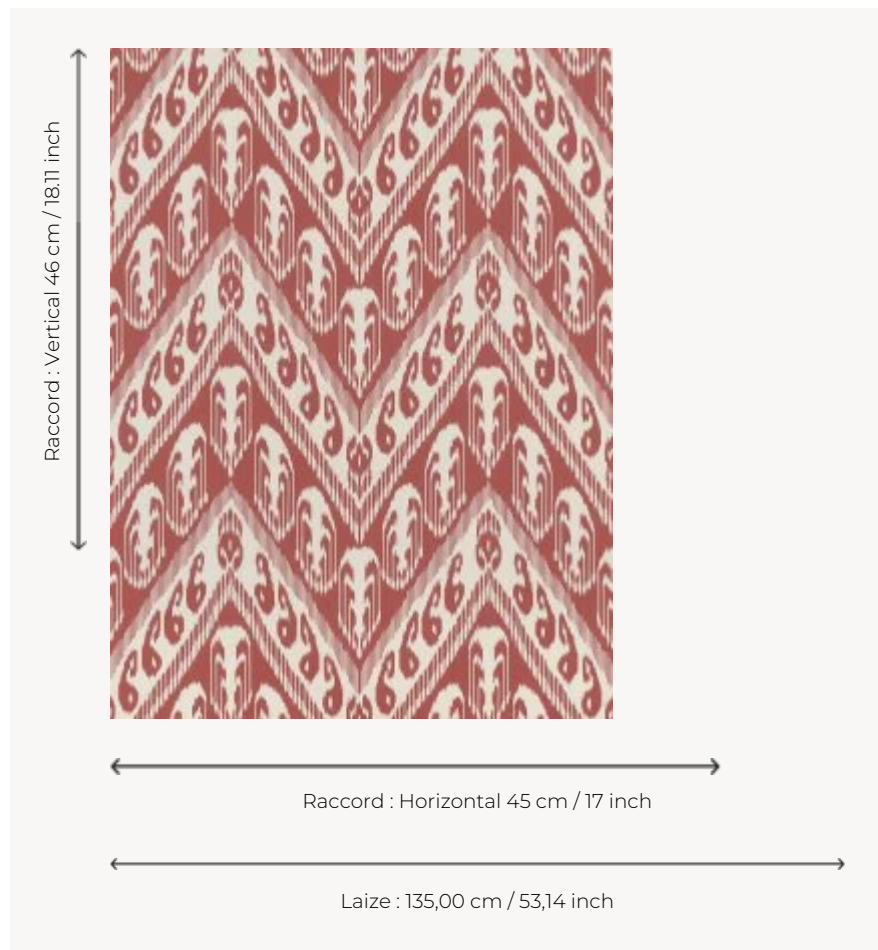

# FP868004 TATIANA

Grand motif ikat monochrome reproduisant un grand chevron. Imprimé en grande largeur sur intissé mat. Coordonné au tissu F3682 TATIANA.

## Pierre Frey

<b>TYPE</b>	Papiers peints imprimés grande largeur
<b>UNITÉ DE VENTE</b>	Disponible au mètre
<b>SUPPORT</b>	INTISSE
<b>COMPOSITION</b>	-
<b>LAIZE</b>	135 cm / 53,14 inch
<b>RACCORD</b>	H: 45 cm - 17,00 inch V: 46 cm - 18,11 inch Raccord droit
<b>POIDS</b>	147 gr / m <sup>2</sup>
<b>ENTRETIEN</b>	
<b>EMARGEMENT</b>	Pré-émargé
<b>POSE/DÉPOSE</b>	Encoller le mur Arrachable au mouillé
<b>CERTIFICATIONS</b>	EUROCLASS B-s1,d0 ASTM E84 Class A
<b>NOTES</b>	Support non feu
<b>INFORMATIONS</b>	Utiliser les repères pour faire le raccord lors de la pose. Pose en double coupe
<b>LIASSE</b>	F9979PPFREY33

## 5 Couleurs

FP868001  
Pollen

FP868002  
Celadon

FP868003  
Arctique

FP868004  
Coquelicot

FP868005  
Reglisse