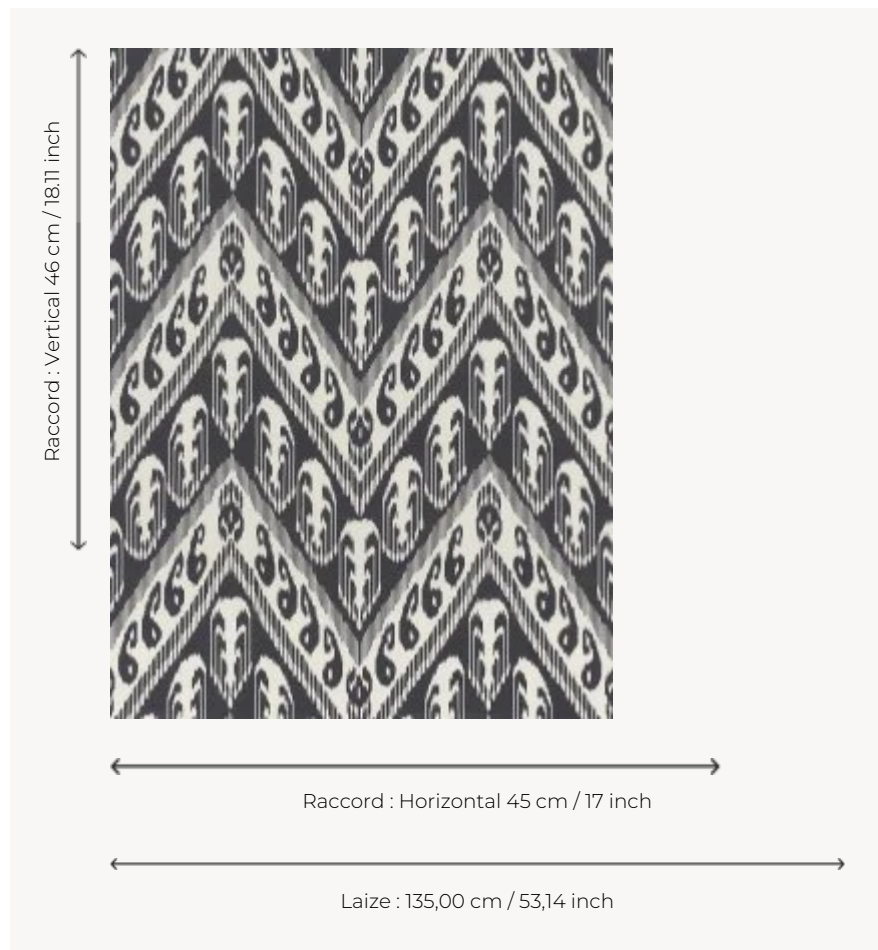

# FP868005 TATIANA

Grand motif ikat monochrome reproduisant un grand chevron. Imprimé en grande largeur sur intissé mat. Coordonné au tissu F3682 TATIANA.

## FP868005 - Reglisse

## Pierre Frey

<b>TYPE</b>	Papiers peints imprimés grande largeur
<b>UNITÉ DE VENTE</b>	Disponible au mètre
<b>SUPPORT</b>	INTISSE
<b>COMPOSITION</b>	-
<b>LAIZE</b>	135 cm / 53,14 inch
<b>RACCORD</b>	H: 45 cm - 17,00 inch V: 46 cm - 18,11 inch Raccord droit
<b>POIDS</b>	147 gr / m <sup>2</sup>
<b>ENTRETIEN</b>	
<b>EMARGEMENT</b>	Pré-émargé
<b>POSE/DÉPOSE</b>	Encoller le mur Arrachable au mouillé
<b>CERTIFICATIONS</b>	EUROCLASS B-s1,d0 ASTM E84 Class A
<b>NOTES</b>	Support non feu
<b>INFORMATIONS</b>	Utiliser les repères pour faire le raccord lors de la pose. Pose en double coupe
<b>LIASSE</b>	F9979PPFREY33