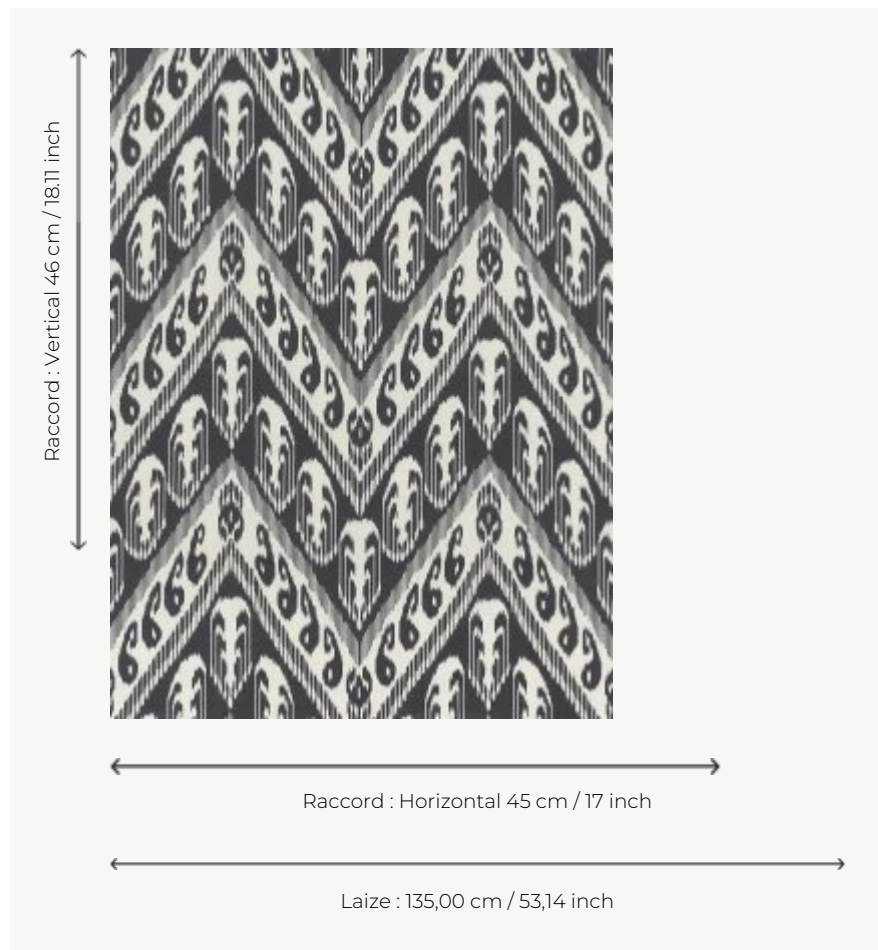

FP868005 TATIANA

Grand motif ikat monochrome reproduisant un grand chevron. Imprimé en grande largeur sur intissé mat. Coordonné au tissu F3682 TATIANA.

FP868005 - Reglisse

Pierre Frey

TYPE	Papiers peints imprimés grande largeur
UNITÉ DE VENTE	Disponible au mètre
SUPPORT	INTISSE
COMPOSITION	-
LAIZE	135 cm / 53,14 inch
RACCORD	H: 45 cm - 17,00 inch V: 46 cm - 18,11 inch Raccord droit
POIDS	147 gr / m ²
ENTRETIEN	
EMARGEMENT	Pré-émargé
POSE/DÉPOSE	Encoller le mur Arrachable au mouillé
CERTIFICATIONS	EUROCLASS B-s1,d0 ASTM E84 Class A
NOTES	Support non feu
INFORMATIONS	Utiliser les repères pour faire le raccord lors de la pose. Pose en double coupe
LIASSE	F9979PPFREY33

5 Couleurs

FP868001
Pollen

FP868002
Celadon

FP868003
Arctique

FP868004
Coquelicot

FP868005
Reglisse