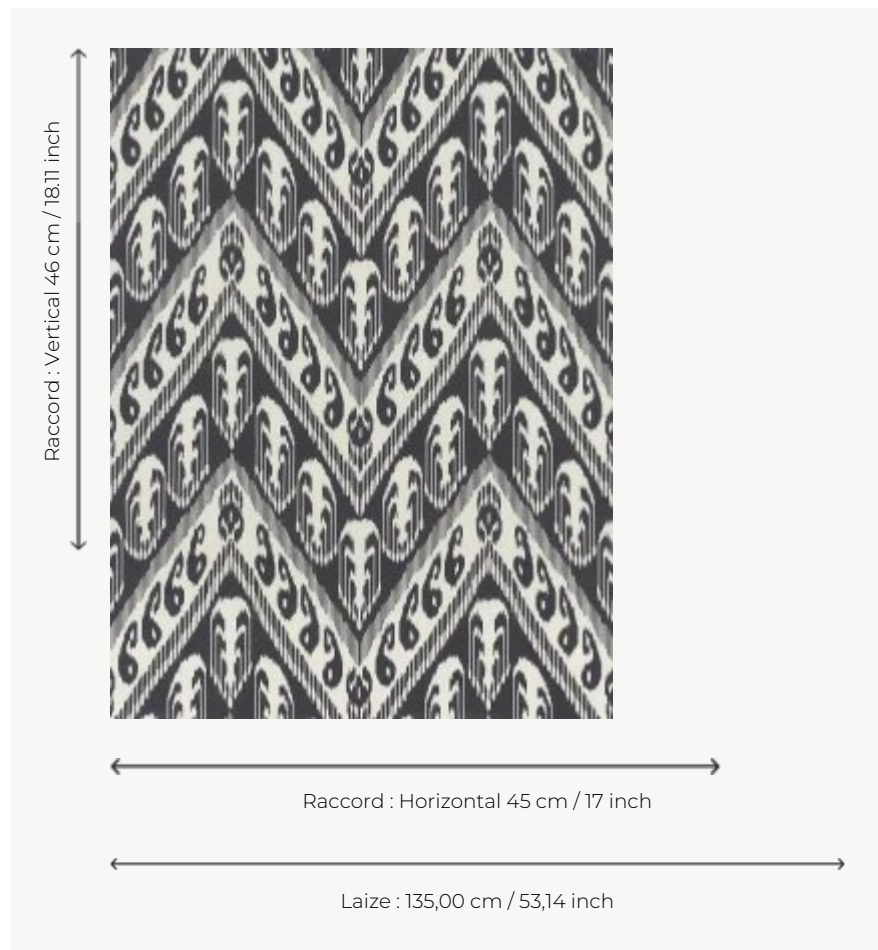

FP868005 TATIANA

Grand motif ikat monochrome reproduisant un grand chevron. Imprimé en grande largeur sur intissé mat. Coordonné au tissu F3682 TATIANA.

FP868005 - Reglisse

Pierre Frey

TYPE	Papiers peints imprimés grande largeur
UNITÉ DE VENTE	Disponible au mètre
SUPPORT	INTISSE
COMPOSITION	-
LAIZE	135 cm / 53,14 inch
RACCORD	H: 45 cm - 17,00 inch V: 46 cm - 18,11 inch Raccord droit
POIDS	147 gr / m ²
ENTRETIEN	
EMARGEMENT	Pré-émargé
POSE/DÉPOSE	Encoller le mur Arrachable au mouillé
CERTIFICATIONS	EUROCLASS B-s1,d0 ASTM E84 Class A
NOTES	Support non feu
INFORMATIONS	Utiliser les repères pour faire le raccord lors de la pose. Pose en double coupe
LIASSE	F9979PPFREY33

5 Couleurs

FP868001
Pollen

FP868002
Celadon

FP868003
Arctique

FP868004
Coquelicot

FP868005
Reglisse