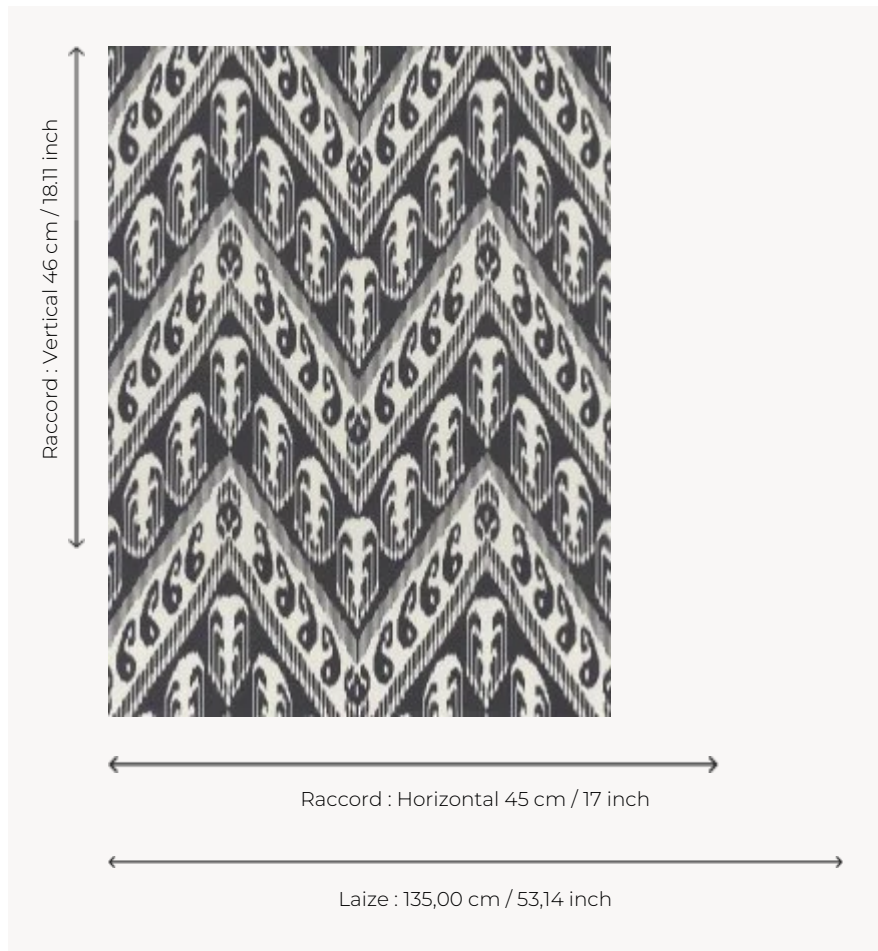

FP868005 TATIANA

Grand motif ikat monochrome reproduisant un grand chevron. Imprimé en grande largeur sur intissé mat. Coordonné au tissu F3682 TATIANA.

FP868005 - Reglisse

Pierre Frey

TYPE	Papiers peints imprimés grande largeur
UNITÉ DE VENTE	Disponible au mètre
SUPPORT	INTISSE
COMPOSITION	-
LAIZE	135 cm / 53,14 inch
RACCORD	H: 45 cm - 17,00 inch V: 46 cm - 18,11 inch Raccord droit
POIDS	147 gr / m ²
ENTRETIEN	
EMARGEMENT	Pré-émargé
POSE/DÉPOSE	Encoller le mur Arrachable au mouillé
CERTIFICATIONS	EUROCLASS B-s1,d0 ASTM E84 Class A
NOTES	Support non feu
INFORMATIONS	Utiliser les repères pour faire le raccord lors de la pose. Pose en double coupe
LIASSE	F9979PPFREY33

5 Couleurs

FP868001
Pollen

FP868002
Celadon

FP868003
Arctique

FP868004
Coquelicot

FP868005
Reglisse