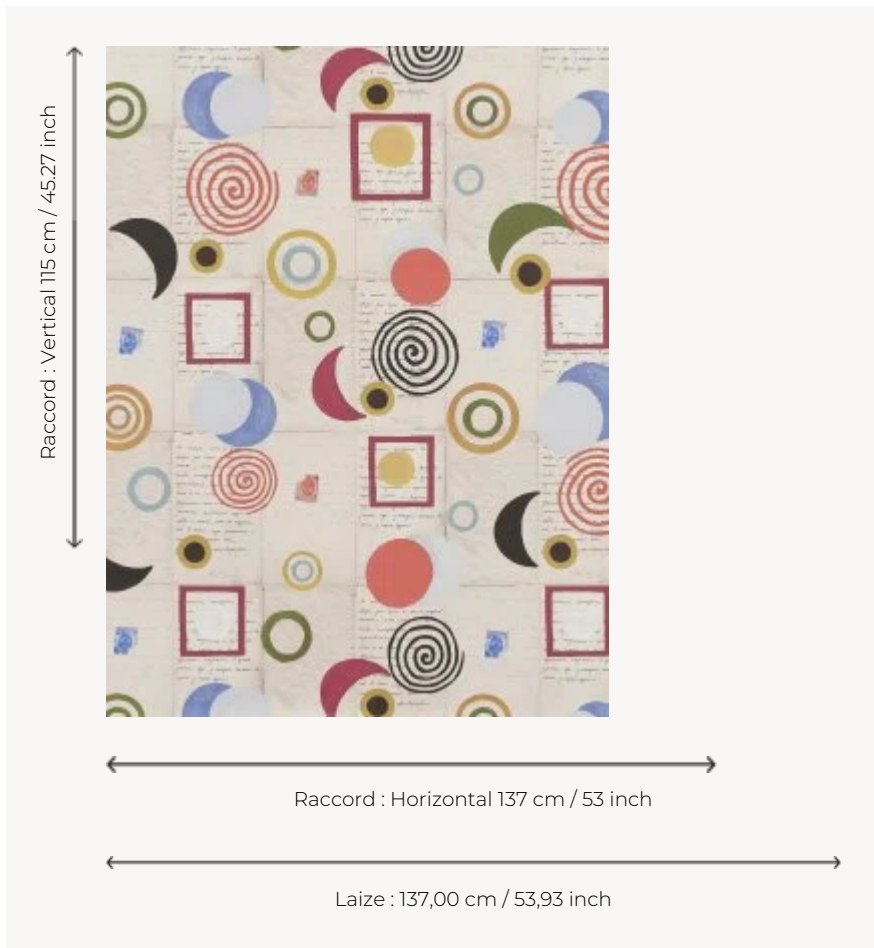

FP869001 PRELUDE

Entre rêve et désir, ce dessin traduit avec émotion un échange épistolaire qu'un artiste du début du XXe siècle a utilisé pour construire un motif où l'écrit se mêle à des formes géométriques élémentaires. Imprimé en grande largeur sur intissé mat. Coordonné au tissu F3675 PRELUDE.

FP869001 - Original

Pierre Frey

TYPE	Papiers peints imprimés grande largeur
UNITÉ DE VENTE	Disponible au mètre
SUPPORT	INTISSE
COMPOSITION	-
LAIZE	137 cm / 53,93 inch
RACCORD	H: 137 cm - 53,00 inch V: 115 cm - 45,27 inch Raccord droit
POIDS	147 gr / m ²
ENTRETIEN	
EMARGEMENT	Pré-émargé
POSE/DÉPOSE	Encoller le mur Arrachable au mouillé
CERTIFICATIONS	EUROCLASS B-s1,d0 ASTM E84 Class A
NOTES	Support non feu
INFORMATIONS	Utiliser les repères pour faire le raccord lors de la pose. Pose en double coupe
LIASSE	F9979PPFREY33

1 Couleurs

FP869001
Original