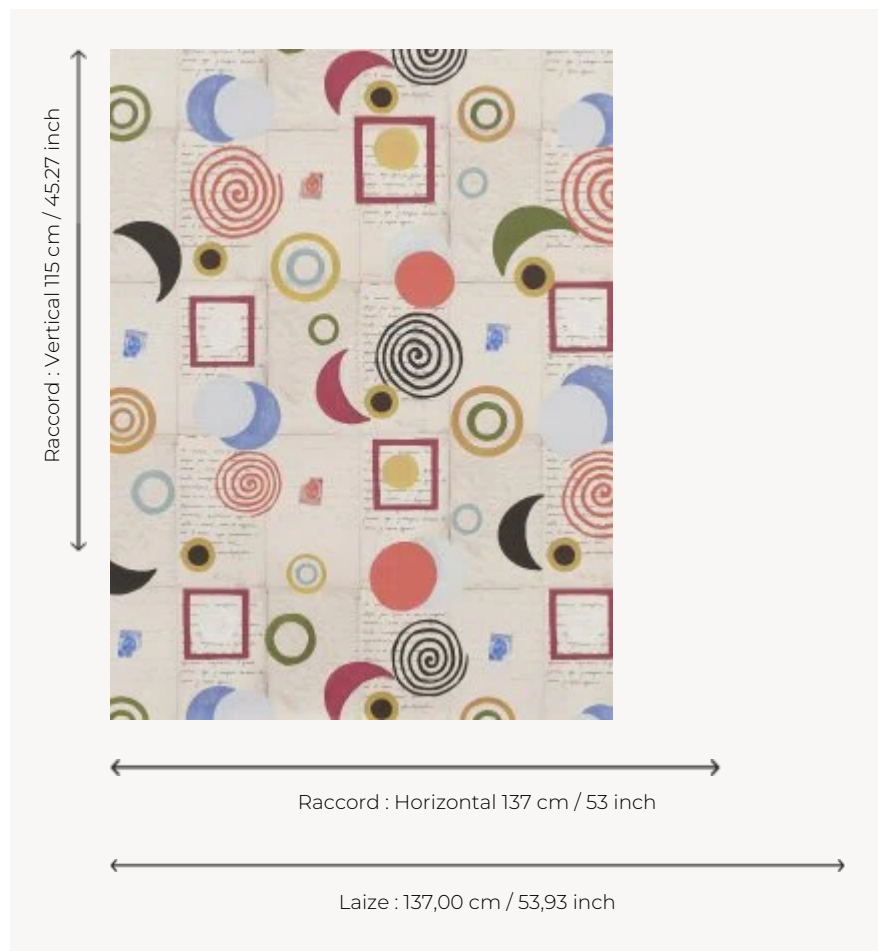

FP869001 PRELUDE

Entre rêve et désir, ce dessin traduit avec émotion un échange épistolaire qu'un artiste du début du XXe siècle a utilisé pour construire un motif où l'écrit se mêle à des formes géométriques élémentaires. Imprimé en grande largeur sur intissé mat. Coordonné au tissu F3675 PRELUDE.

FP869001 - Original

Pierre Frey

TYPE	Papiers peints imprimés grande largeur
UNITÉ DE VENTE	Disponible au mètre
SUPPORT	INTISSE
COMPOSITION	-
LAIZE	137 cm / 53,93 inch
RACCORD	H: 137 cm - 53,00 inch V: 115 cm - 45,27 inch Raccord droit
POIDS	147 gr / m ²
ENTRETIEN	
EMARGEMENT	Pré-émargé
POSE/DÉPOSE	Encoller le mur Arrachable au mouillé
CERTIFICATIONS	EUROCLASS B-s1,d0 ASTM E84 Class A
NOTES	Support non feu
INFORMATIONS	Utiliser les repères pour faire le raccord lors de la pose. Pose en double coupe
LIASSE	F9979PPFREY33

1 Couleurs

FP869001
Original