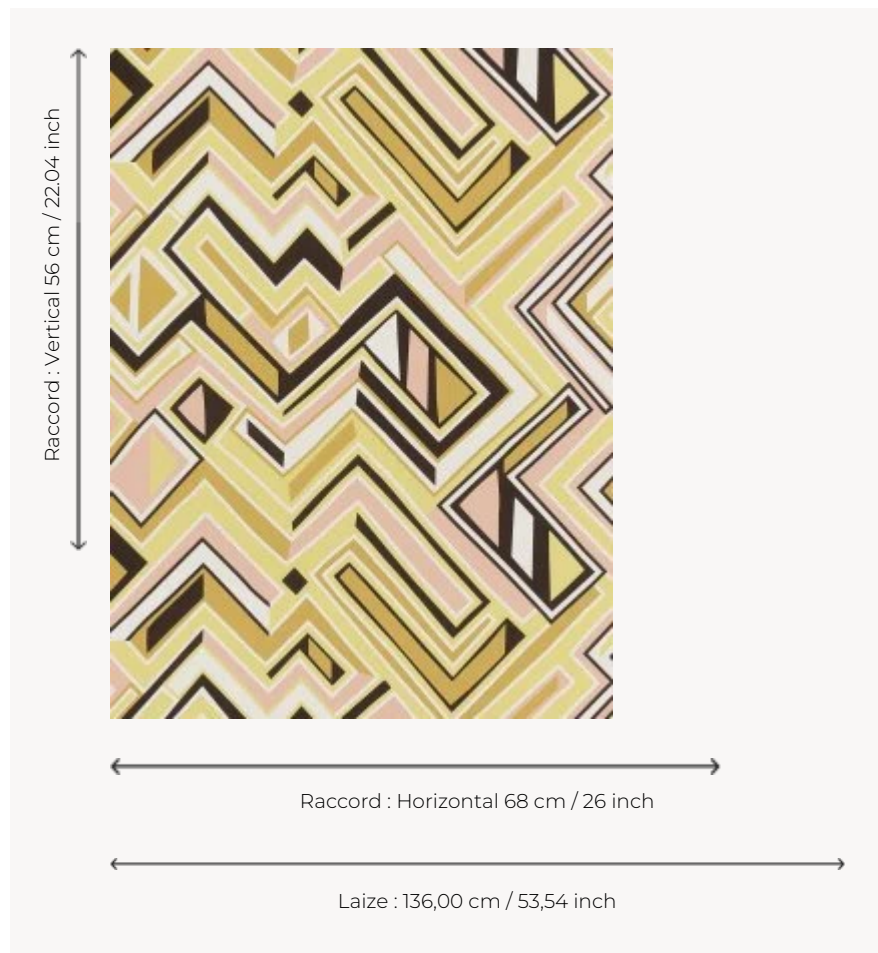

FP870001 OKA

Motif graphique évoquant une rivière et ses ruisseaux qui serpentent et rythment le mur. Imprimé en grande largeur sur intissé satiné.

FP870001 - Sorbet

Pierre Frey

TYPE	Papiers peints imprimés grande largeur
UNITÉ DE VENTE	Disponible au mètre
SUPPORT	INTISSE
COMPOSITION	-
LAIZE	136 cm / 53,54 inch
RACCORD	H: 68 cm - 26,00 inch V: 56 cm - 22,04 inch Raccord droit
POIDS	180 gr / m ²
ENTRETIEN	
EMARGEMENT	Pré-émarginé
POSE/DÉPOSE	Encoller le mur Arrachable au mouillé
CERTIFICATIONS	EUROCLASS B-s1,d0 ASTM E84 Class A
NOTES	Support non feu
INFORMATIONS	Utiliser les repères pour faire le raccord lors de la pose. Pose en double coupe
LIASSE	F9979PPFREY33

3 Couleurs

FP870001
Sorbet

FP870002
Boiserie

FP870003
Ocean