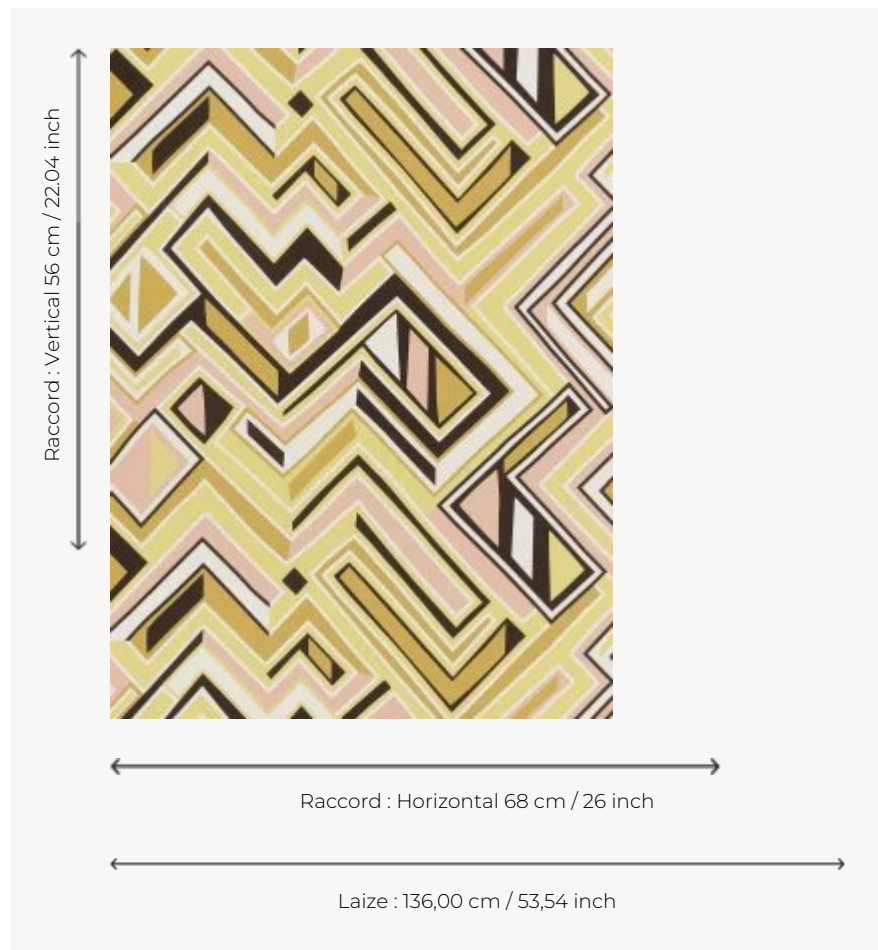

FP870001 OKA

Motif graphique évoquant une rivière et ses ruisseaux qui serpentent et rythment le mur. Imprimé en grande largeur sur intissé satiné.

FP870001 - Sorbet

Pierre Frey

TYPE	Papiers peints imprimés grande largeur
UNITÉ DE VENTE	Disponible au mètre
SUPPORT	INTISSE
COMPOSITION	-
LAIZE	136 cm / 53,54 inch
RACCORD	H: 68 cm - 26,00 inch V: 56 cm - 22,04 inch Raccord droit
POIDS	180 gr / m ²
ENTRETIEN	
EMARGEMENT	Pré-émarginé
POSE/DÉPOSE	Encoller le mur Arrachable au mouillé
CERTIFICATIONS	EUROCLASS B-s1,d0 ASTM E84 Class A
NOTES	Support non feu
INFORMATIONS	Utiliser les repères pour faire le raccord lors de la pose. Pose en double coupe
LIASSE	F9979PPFREY33

3 Couleurs

FP870001
Sorbet

FP870002
Boiserie

FP870003
Ocean