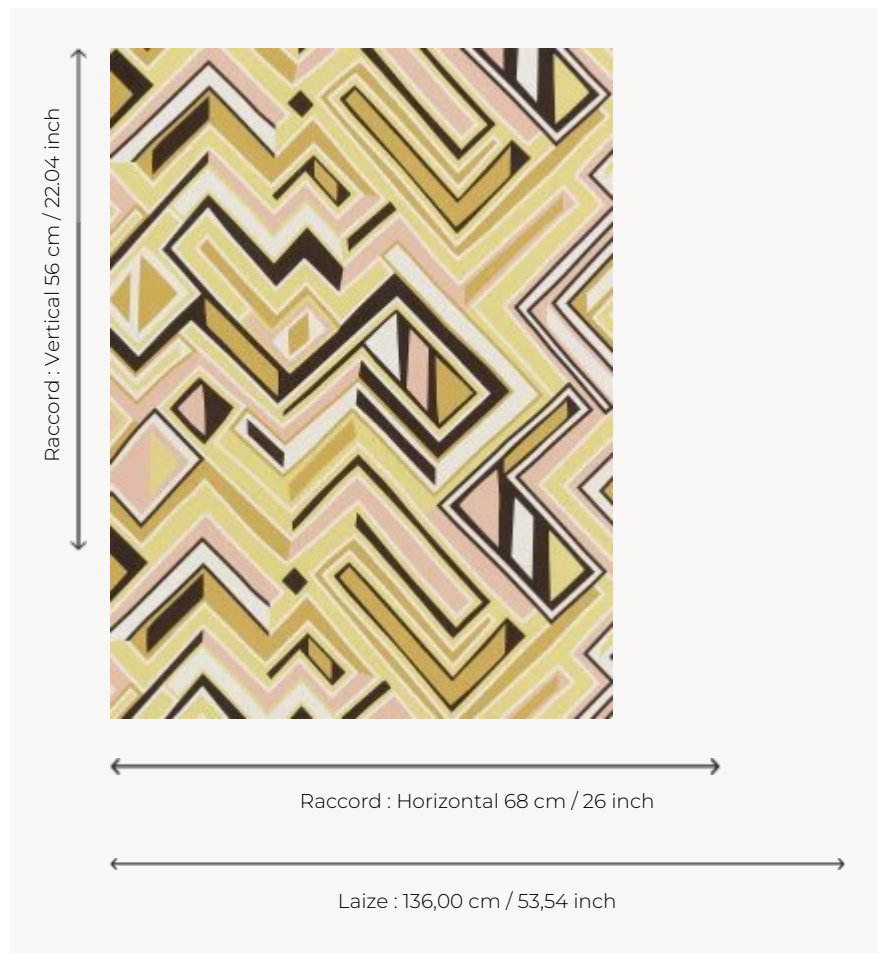

# FP870001 OKA

Motif graphique évoquant une rivière et ses ruisseaux qui serpentent et rythment le mur. Imprimé en grande largeur sur intissé satiné.

## FP870001 - Sorbet

## Pierre Frey

<b>TYPE</b>	Papiers peints imprimés grande largeur
<b>UNITÉ DE VENTE</b>	Disponible au mètre
<b>SUPPORT</b>	INTISSE
<b>COMPOSITION</b>	-
<b>LAIZE</b>	136 cm / 53,54 inch
<b>RACCORD</b>	H: 68 cm - 26,00 inch V: 56 cm - 22,04 inch Raccord droit
<b>POIDS</b>	180 gr / m <sup>2</sup>
<b>ENTRETIEN</b>	
<b>EMARGEMENT</b>	Pré-émarginé
<b>POSE/DÉPOSE</b>	Encoller le mur Arrachable au mouillé
<b>CERTIFICATIONS</b>	EUROCLASS B-s1,d0 ASTM E84 Class A
<b>NOTES</b>	Support non feu
<b>INFORMATIONS</b>	Utiliser les repères pour faire le raccord lors de la pose. Pose en double coupe
<b>LIASSE</b>	F9979PPFREY33

## 3 Couleurs

FP870001  
Sorbet

FP870002  
Boiserie

FP870003  
Ocean