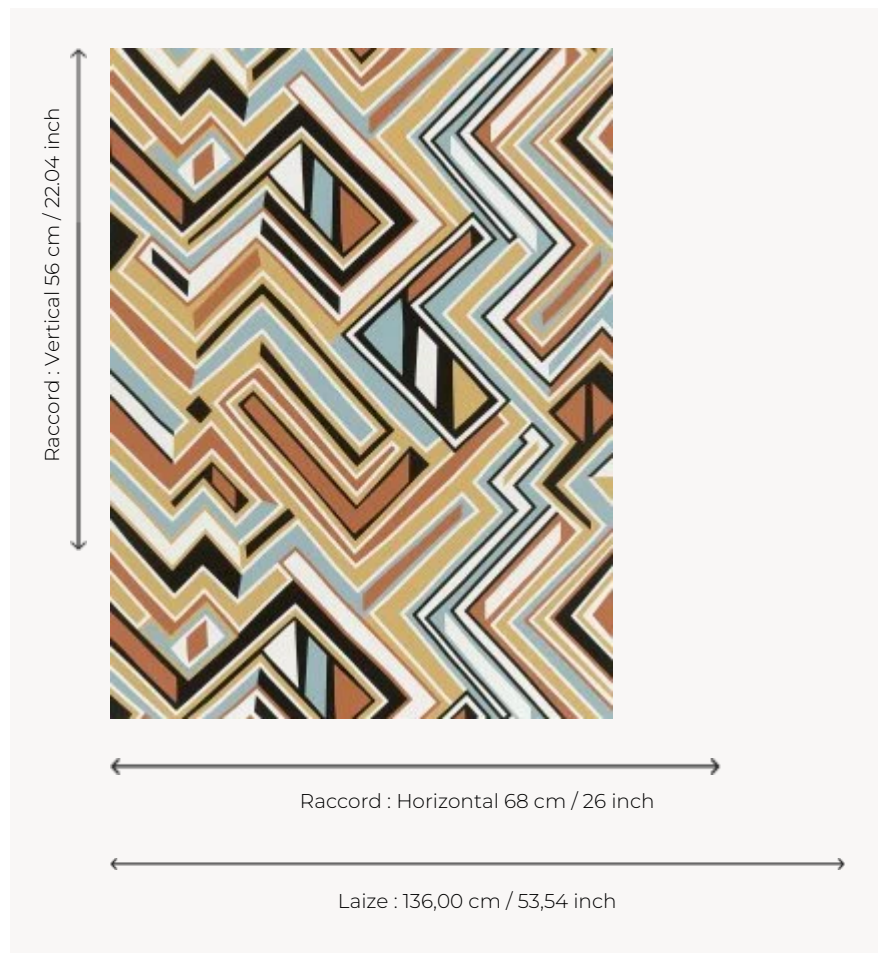

FP870002 OKA

Motif graphique évoquant une rivière et ses ruisseaux qui serpentent et rythment le mur. Imprimé en grande largeur sur intissé satiné.

FP870002 - Boiserie

Pierre Frey

TYPE	Papiers peints imprimés grande largeur
UNITÉ DE VENTE	Disponible au mètre
SUPPORT	INTISSE
COMPOSITION	-
LAIZE	136 cm / 53,54 inch
RACCORD	H: 68 cm - 26,00 inch V: 56 cm - 22,04 inch Raccord droit
POIDS	180 gr / m ²
ENTRETIEN	
EMARGEMENT	Pré-émargé
POSE/DÉPOSE	Encoller le mur Arrachable au mouillé
CERTIFICATIONS	EUROCLASS B-s1,d0 ASTM E84 Class A
NOTES	Support non feu
INFORMATIONS	Utiliser les repères pour faire le raccord lors de la pose. Pose en double coupe
LIASSE	F9979PPFREY33

3 Couleurs

FP870001
Sorbet

FP870002
Boiserie

FP870003
Ocean