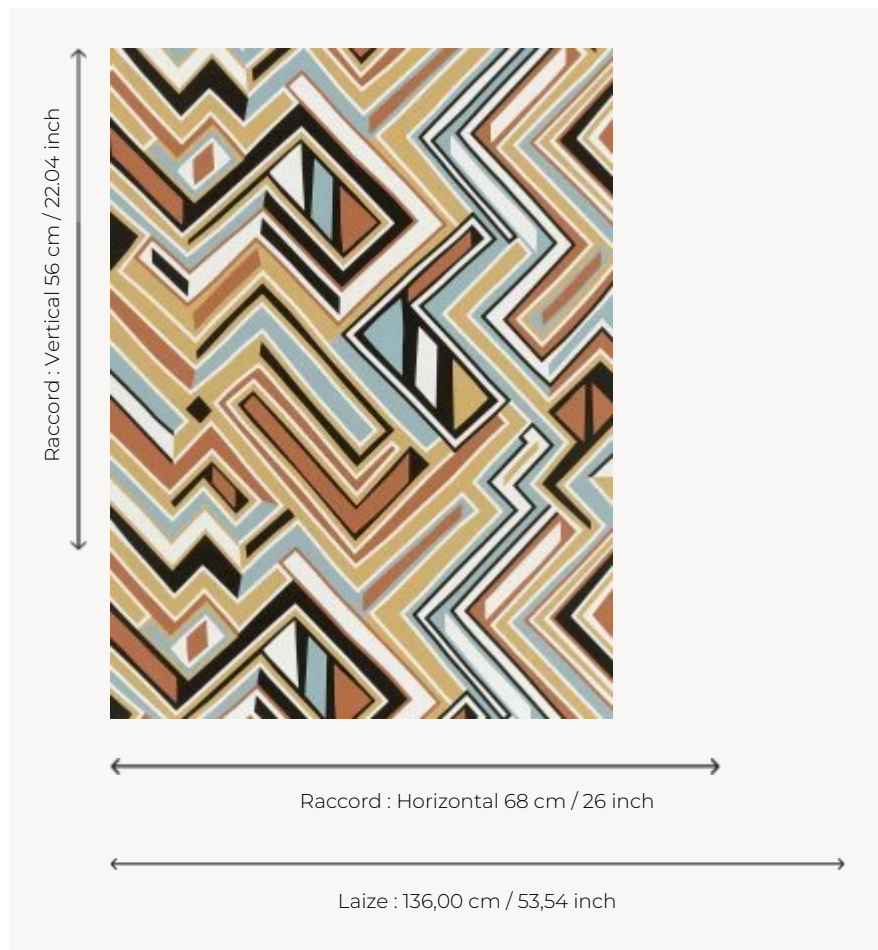

FP870002 OKA

Motif graphique évoquant une rivière et ses ruisseaux qui serpentent et rythment le mur. Imprimé en grande largeur sur intissé satiné.

FP870002 - Boiserie

Pierre Frey

TYPE	Papiers peints imprimés grande largeur
UNITÉ DE VENTE	Disponible au mètre
SUPPORT	INTISSE
COMPOSITION	-
LAIZE	136 cm / 53,54 inch
RACCORD	H: 68 cm - 26,00 inch V: 56 cm - 22,04 inch Raccord droit
POIDS	180 gr / m ²
ENTRETIEN	
EMARGEMENT	Pré-émargé
POSE/DÉPOSE	Encoller le mur Arrachable au mouillé
CERTIFICATIONS	EUROCLASS B-s1,d0 ASTM E84 Class A
NOTES	Support non feu
INFORMATIONS	Utiliser les repères pour faire le raccord lors de la pose. Pose en double coupe
LIASSE	F9979PPFREY33

3 Couleurs

FP870001
Sorbet

FP870002
Boiserie

FP870003
Ocean