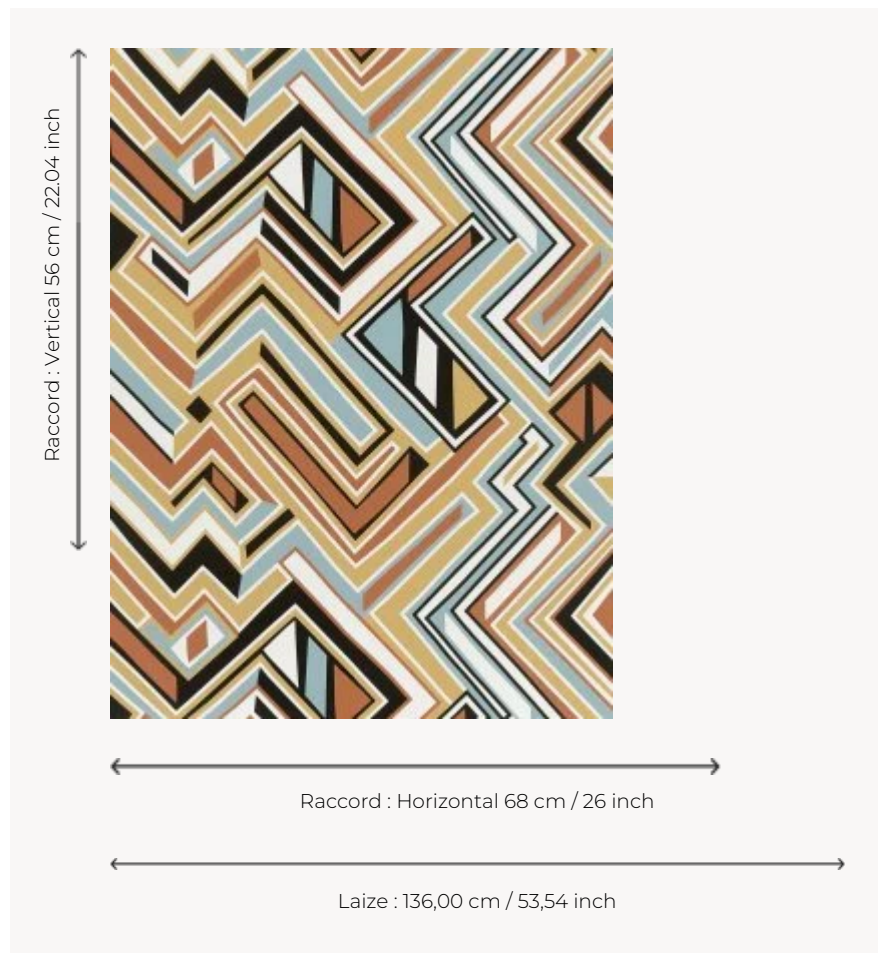

# FP870002 OKA

Motif graphique évoquant une rivière et ses ruisseaux qui serpentent et rythment le mur. Imprimé en grande largeur sur intissé satiné.

## Pierre Frey

<b>TYPE</b>	Papiers peints imprimés grande largeur
<b>UNITÉ DE VENTE</b>	Disponible au mètre
<b>SUPPORT</b>	INTISSE
<b>COMPOSITION</b>	-
<b>LAIZE</b>	136 cm / 53,54 inch
<b>RACCORD</b>	H: 68 cm - 26,00 inch V: 56 cm - 22,04 inch Raccord droit
<b>POIDS</b>	180 gr / m <sup>2</sup>
<b>ENTRETIEN</b>	
<b>EMARGEMENT</b>	Pré-émargé
<b>POSE/DÉPOSE</b>	Encoller le mur Arrachable au mouillé
<b>CERTIFICATIONS</b>	EUROCLASS B-s1,d0 ASTM E84 Class A
<b>NOTES</b>	Support non feu
<b>INFORMATIONS</b>	Utiliser les repères pour faire le raccord lors de la pose. Pose en double coupe
<b>LIASSE</b>	F9979PPFREY33

## 3 Couleurs

FP870001  
Sorbet

FP870002  
Boiserie

FP870003  
Ocean