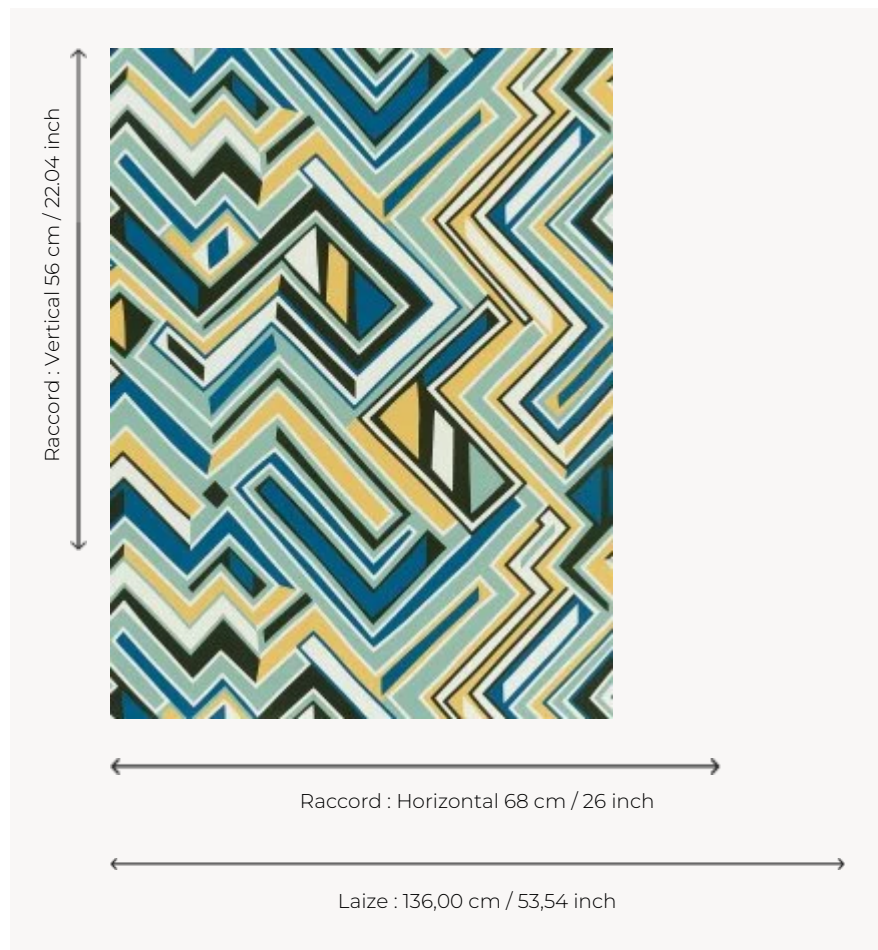

FP870003 OKA

Motif graphique évoquant une rivière et ses ruisseaux qui serpentent et rythment le mur. Imprimé en grande largeur sur intissé satiné.

FP870003 - Ocean

Pierre Frey

TYPE	Papiers peints imprimés grande largeur
UNITÉ DE VENTE	Disponible au mètre
SUPPORT	INTISSE
COMPOSITION	-
LAIZE	136 cm / 53,54 inch
RACCORD	H: 68 cm - 26,00 inch V: 56 cm - 22,04 inch Raccord droit
POIDS	180 gr / m ²
ENTRETIEN	
EMARGEMENT	Pré-émargé
POSE/DÉPOSE	Encoller le mur Arrachable au mouillé
CERTIFICATIONS	EUROCLASS B-s1,d0 ASTM E84 Class A
NOTES	Support non feu
INFORMATIONS	Utiliser les repères pour faire le raccord lors de la pose. Pose en double coupe
LIASSE	F9979PPFREY33

3 Couleurs

FP870001
Sorbet

FP870002
Boiserie

FP870003
Ocean