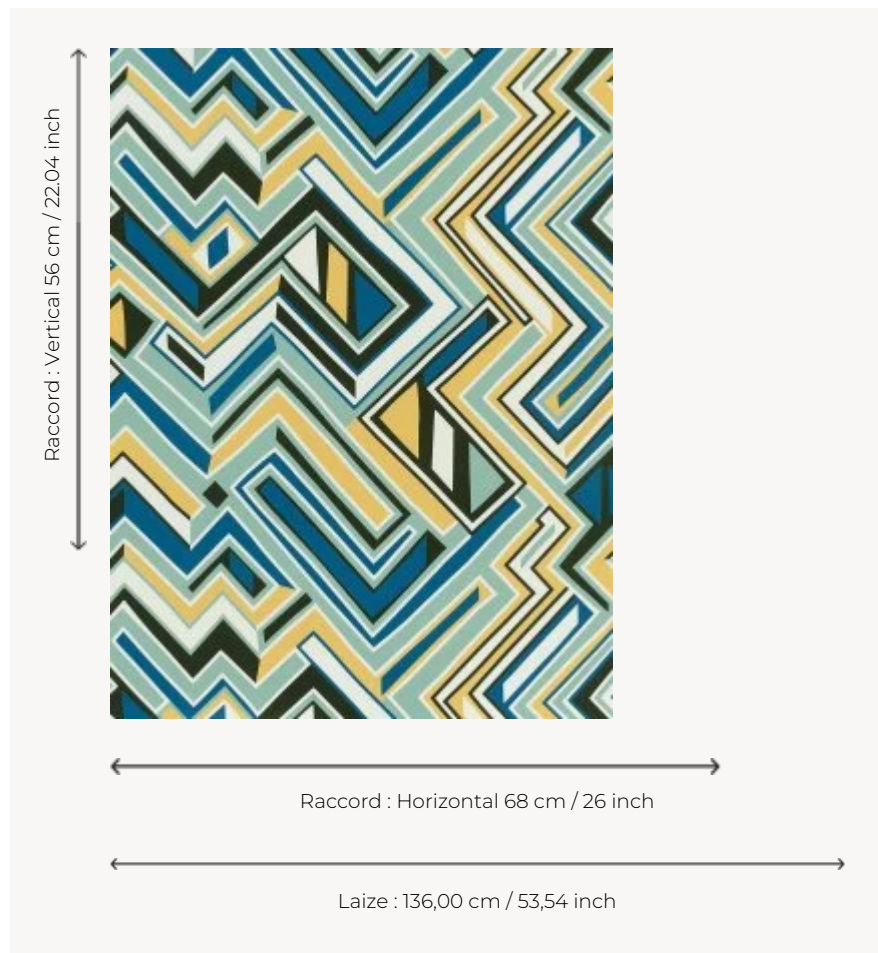

FP870003 OKA

Motif graphique évoquant une rivière et ses ruisseaux qui serpentent et rythment le mur. Imprimé en grande largeur sur intissé satiné.

FP870003 - Ocean

Pierre Frey

TYPE	Papiers peints imprimés grande largeur
UNITÉ DE VENTE	Disponible au mètre
SUPPORT	INTISSE
COMPOSITION	-
LAIZE	136 cm / 53,54 inch
RACCORD	H: 68 cm - 26,00 inch V: 56 cm - 22,04 inch Raccord droit
POIDS	180 gr / m ²
ENTRETIEN	
EMARGEMENT	Pré-émargé
POSE/DÉPOSE	Encoller le mur Arrachable au mouillé
CERTIFICATIONS	EUROCLASS B-s1,d0 ASTM E84 Class A
NOTES	Support non feu
INFORMATIONS	Utiliser les repères pour faire le raccord lors de la pose. Pose en double coupe
LIASSE	F9979PPFREY33

3 Couleurs

FP870001
Sorbet

FP870002
Boiserie

FP870003
Ocean