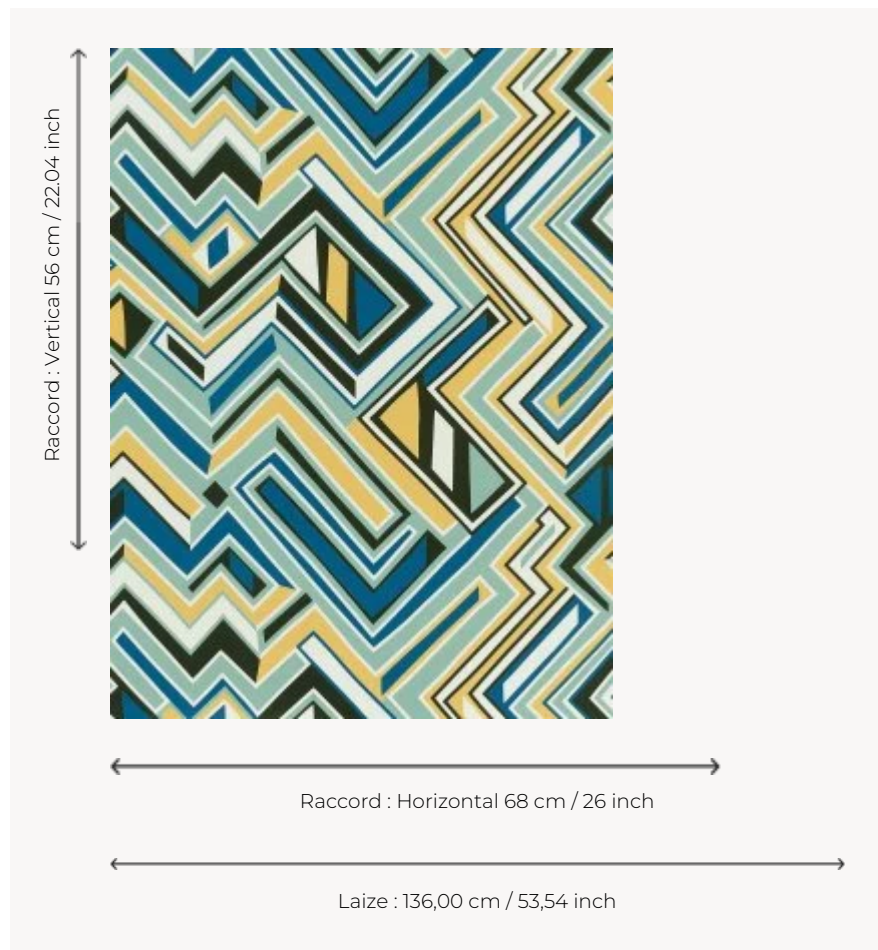

FP870003 OKA

Motif graphique évoquant une rivière et ses ruisseaux qui serpentent et rythment le mur. Imprimé en grande largeur sur intissé satiné.

FP870003 - Ocean

Pierre Frey

TYPE	Papiers peints imprimés grande largeur
UNITÉ DE VENTE	Disponible au mètre
SUPPORT	INTISSE
COMPOSITION	-
LAIZE	136 cm / 53,54 inch
RACCORD	H: 68 cm - 26,00 inch V: 56 cm - 22,04 inch Raccord droit
POIDS	180 gr / m ²
ENTRETIEN	
EMARGEMENT	Pré-émargé
POSE/DÉPOSE	Encoller le mur Arrachable au mouillé
CERTIFICATIONS	EUROCLASS B-s1,d0 ASTM E84 Class A
NOTES	Support non feu
INFORMATIONS	Utiliser les repères pour faire le raccord lors de la pose. Pose en double coupe
LIASSE	F9979PPFREY33

3 Couleurs

FP870001
Sorbet

FP870002
Boiserie

FP870003
Ocean