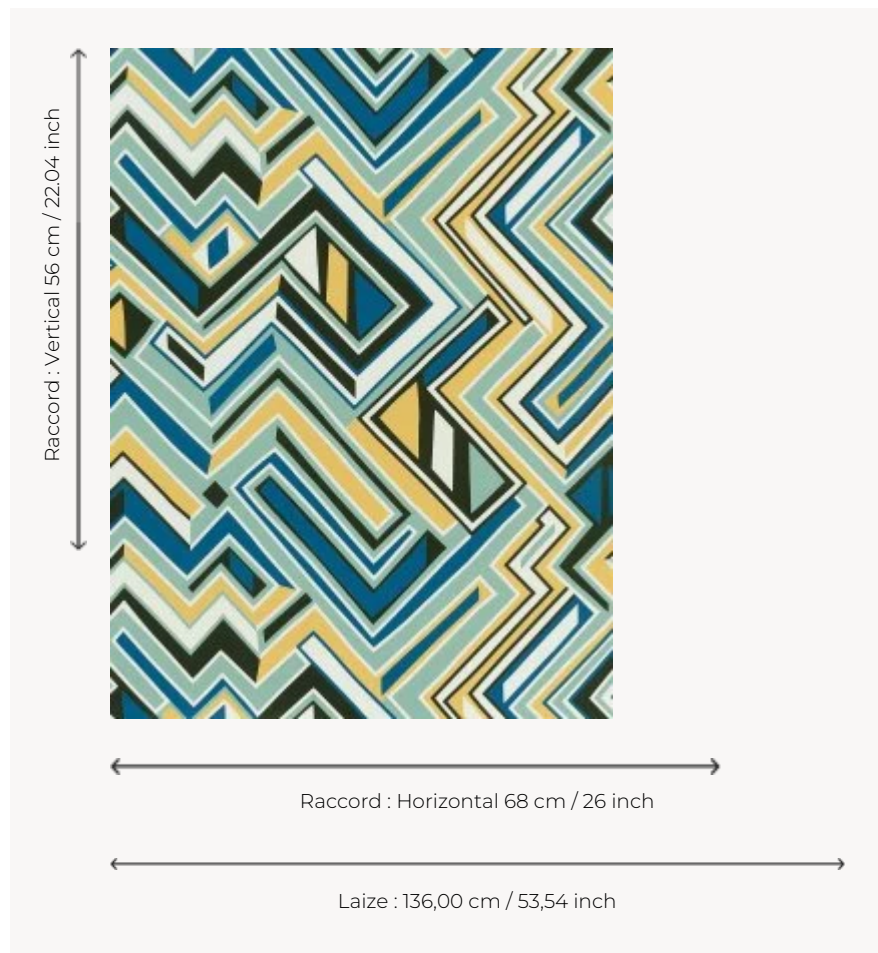

## FP870003 OKA

Motif graphique évoquant une rivière et ses ruisseaux qui serpentent et rythment le mur. Imprimé en grande largeur sur intissé satiné.

### FP870003 - Ocean

### Pierre Frey

<b>TYPE</b>	Papiers peints imprimés grande largeur
<b>UNITÉ DE VENTE</b>	Disponible au mètre
<b>SUPPORT</b>	INTISSE
<b>COMPOSITION</b>	-
<b>LAIZE</b>	136 cm / 53,54 inch
<b>RACCORD</b>	H: 68 cm - 26,00 inch V: 56 cm - 22,04 inch Raccord droit
<b>POIDS</b>	180 gr / m <sup>2</sup>
<b>ENTRETIEN</b>	
<b>EMARGEMENT</b>	Pré-émargé
<b>POSE/DÉPOSE</b>	Encoller le mur Arrachable au mouillé
<b>CERTIFICATIONS</b>	EUROCLASS B-s1,d0 ASTM E84 Class A
<b>NOTES</b>	Support non feu
<b>INFORMATIONS</b>	Utiliser les repères pour faire le raccord lors de la pose. Pose en double coupe
<b>LIASSE</b>	F9979PPFREY33