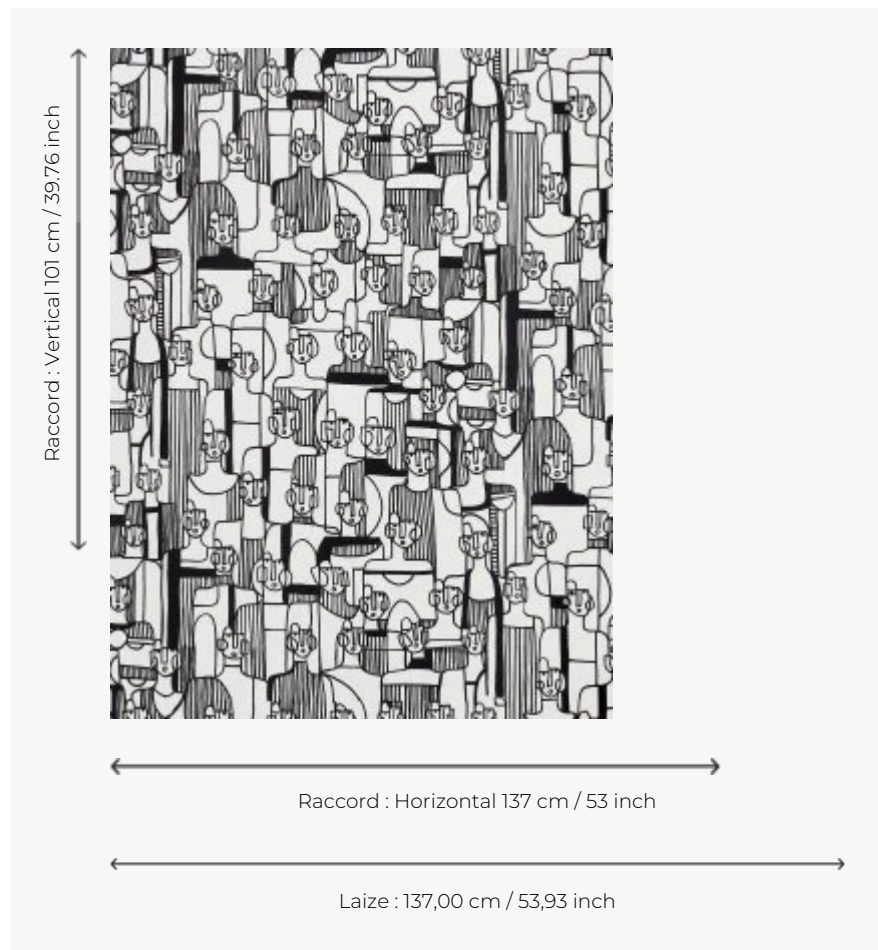

FP871001 LES MODELES

Des silhouettes graphiques et colorées rythment ce papier peint à l'image d'un défilé de mode.
Imprimé en grande largeur sur intissé satiné. Dessin de Fanny Kuminn

FP871001 - Noir

Pierre Frey

TYPE	Papiers peints imprimés grande largeur
ARTISTE	Fanny Kummin
UNITÉ DE VENTE	Disponible au mètre
SUPPORT	INTISSE
COMPOSITION	-
LAIZE	137 cm / 53,93 inch
RACCORD	H: 137 cm - 53,00 inch V: 101 cm - 39,76 inch Raccord droit
POIDS	180 gr / m ²
ENTRETIEN	
EMARGEMENT	Pré-émargé
POSE/DÉPOSE	Encoller le mur Arrachable au mouillé
CERTIFICATIONS	EUROCLASS B-s1,d0 ASTM E84 Class A
NOTES	Support non feu
INFORMATIONS	Utiliser les repères pour faire le raccord lors de la pose. Pose en double coupe
LIASSE	F9979PPFREY33

2 Couleurs

FP871001
Noir

FP871002
Multicolore