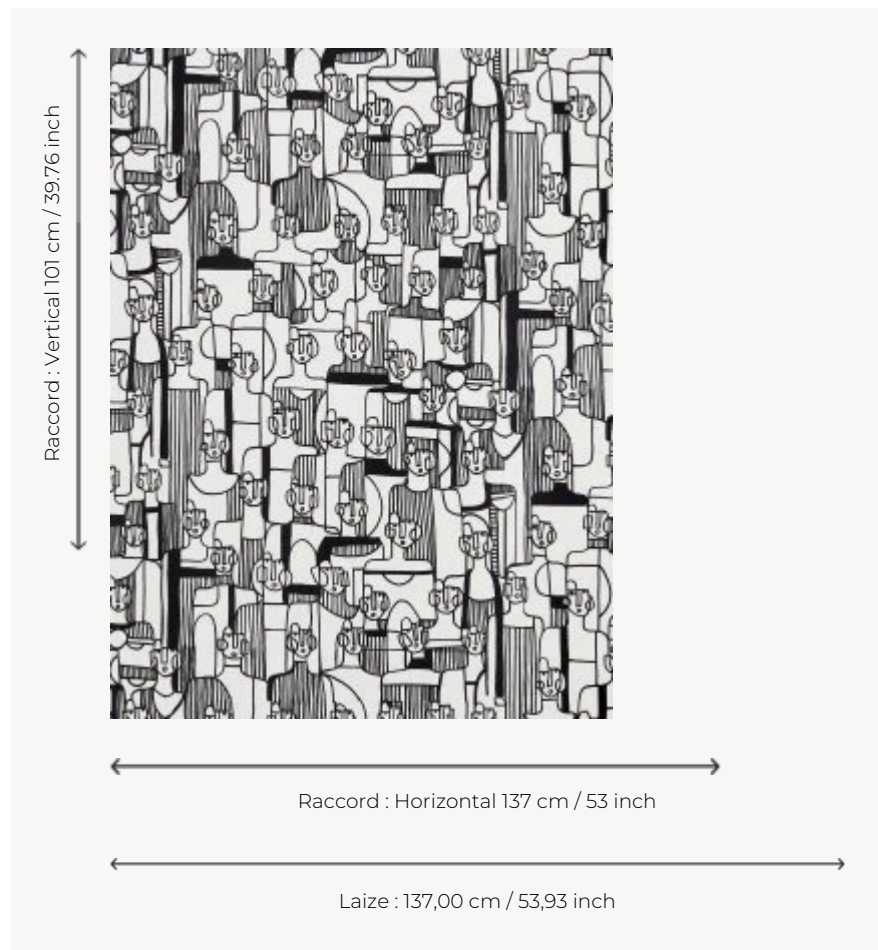

FP871001 LES MODELES

Des silhouettes graphiques et colorées rythment ce papier peint à l'image d'un défilé de mode.
Imprimé en grande largeur sur intissé satiné. Dessin de Fanny Kuminn

FP871001 - Noir

Pierre Frey

TYPE	Papiers peints imprimés grande largeur
ARTISTE	Fanny Kummin
UNITÉ DE VENTE	Disponible au mètre
SUPPORT	INTISSE
COMPOSITION	-
LAIZE	137 cm / 53,93 inch
RACCORD	H: 137 cm - 53,00 inch V: 101 cm - 39,76 inch Raccord droit
POIDS	180 gr / m ²
ENTRETIEN	
EMARGEMENT	Pré-émargé
POSE/DÉPOSE	Encoller le mur Arrachable au mouillé
CERTIFICATIONS	EUROCLASS B-s1,d0 ASTM E84 Class A
NOTES	Support non feu
INFORMATIONS	Utiliser les repères pour faire le raccord lors de la pose. Pose en double coupe
LIASSE	F9979PPFREY33

2 Couleurs

FP871001
Noir

FP871002
Multicolore