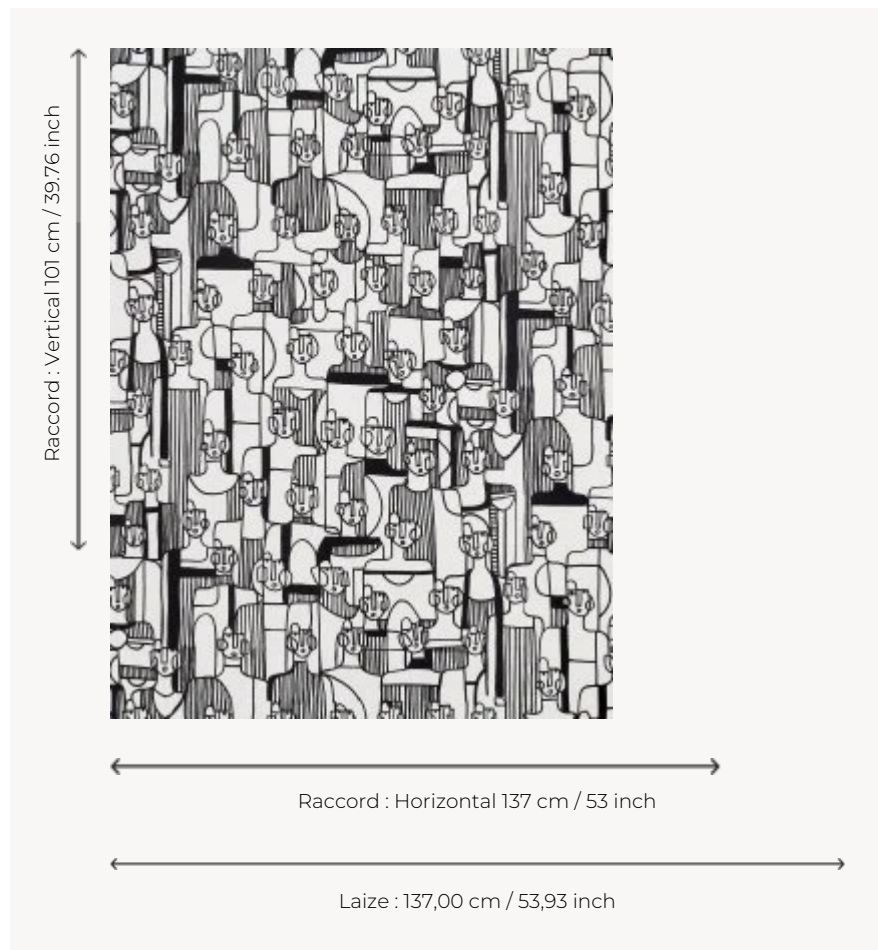

FP871001 LES MODELES

Des silhouettes graphiques et colorées rythment ce papier peint à l'image d'un défilé de mode.
Imprimé en grande largeur sur intissé satiné. Dessin de Fanny Kuminn

FP871001 - Noir

Pierre Frey

TYPE	Papiers peints imprimés grande largeur
ARTISTE	Fanny Kummin
UNITÉ DE VENTE	Disponible au mètre
SUPPORT	INTISSE
COMPOSITION	-
LAIZE	137 cm / 53,93 inch
RACCORD	H: 137 cm - 53,00 inch V: 101 cm - 39,76 inch Raccord droit
POIDS	180 gr / m ²
ENTRETIEN	
EMARGEMENT	Pré-émarginé
POSE/DÉPOSE	Encoller le mur Arrachable au mouillé
CERTIFICATIONS	EUROCLASS B-s1,d0 ASTM E84 Class A
NOTES	Support non feu
INFORMATIONS	Utiliser les repères pour faire le raccord lors de la pose. Pose en double coupe
LIASSE	F9979PPFREY33

2 Couleurs

FP871001
Noir

FP871002
Multicolore