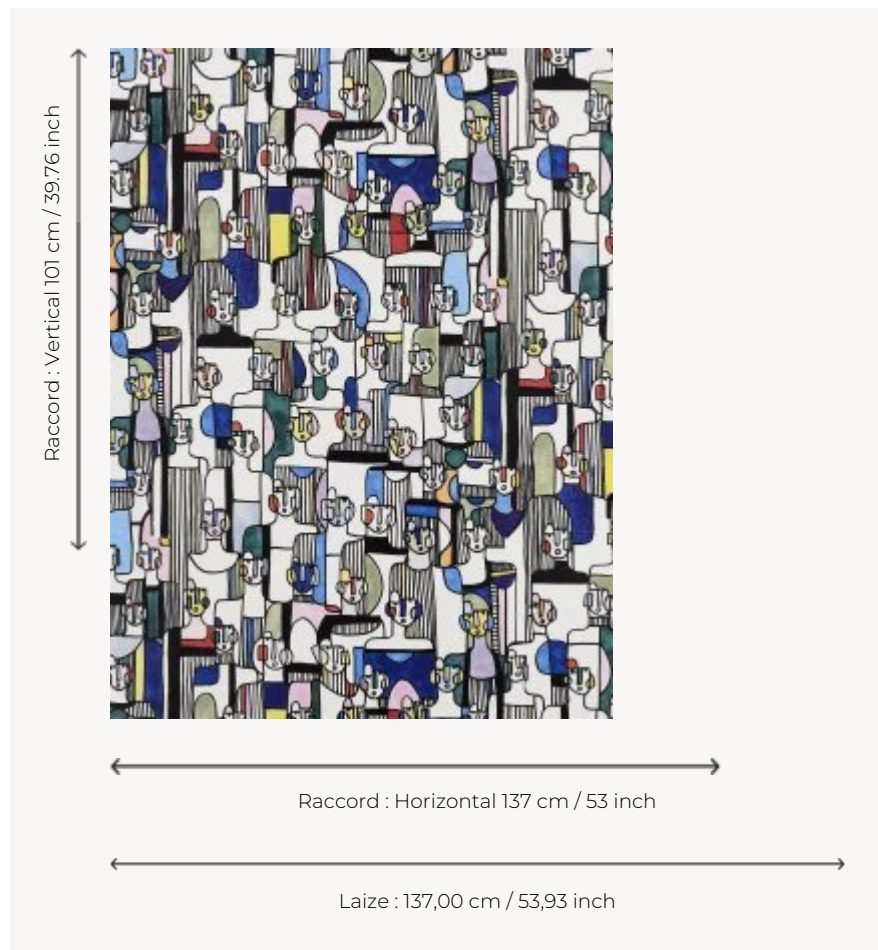

## FP871002 LES MODELES

Des silhouettes graphiques et colorées rythment ce papier peint à l'image d'un défilé de mode.  
Imprimé en grande largeur sur intissé satiné. Dessin de Fanny Kuminn

### Pierre Frey

<b>TYPE</b>	Papiers peints imprimés grande largeur
<b>ARTISTE</b>	Fanny Kummin
<b>UNITÉ DE VENTE</b>	Disponible au mètre
<b>SUPPORT</b>	INTISSE
<b>COMPOSITION</b>	-
<b>LAIZE</b>	137 cm / 53,93 inch
<b>RACCORD</b>	H: 137 cm - 53,00 inch V: 101 cm - 39,76 inch Raccord droit
<b>POIDS</b>	180 gr / m <sup>2</sup>
<b>ENTRETIEN</b>	
<b>EMARGEMENT</b>	Pré-émargé
<b>POSE/DÉPOSE</b>	Encoller le mur Arrachable au mouillé
<b>CERTIFICATIONS</b>	EUROCLASS B-s1,d0 ASTM E84 Class A
<b>NOTES</b>	Support non feu
<b>INFORMATIONS</b>	Utiliser les repères pour faire le raccord lors de la pose. Pose en double coupe
<b>LIASSE</b>	F9979PPFREY33

## 2 Couleurs

FP871001  
Noir

FP871002  
Multicolore