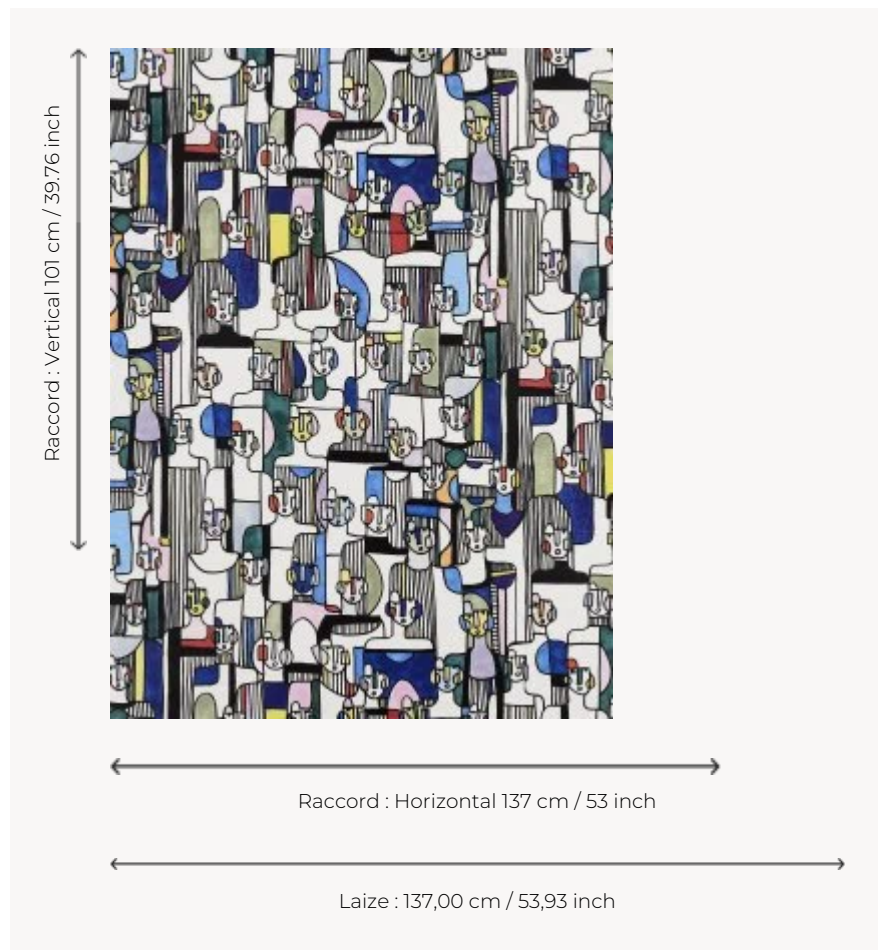

FP871002 LES MODELES

Des silhouettes graphiques et colorées rythment ce papier peint à l'image d'un défilé de mode.
Imprimé en grande largeur sur intissé satiné. Dessin de Fanny Kuminn

FP871002 - Multicolore

Pierre Frey

TYPE	Papiers peints imprimés grande largeur
ARTISTE	Fanny Kummin
UNITÉ DE VENTE	Disponible au mètre
SUPPORT	INTISSE
COMPOSITION	-
LAIZE	137 cm / 53,93 inch
RACCORD	H: 137 cm - 53,00 inch V: 101 cm - 39,76 inch Raccord droit
POIDS	180 gr / m ²
ENTRETIEN	
EMARGEMENT	Pré-émargé
POSE/DÉPOSE	Encoller le mur Arrachable au mouillé
CERTIFICATIONS	EUROCLASS B-s1,d0 ASTM E84 Class A
NOTES	Support non feu
INFORMATIONS	Utiliser les repères pour faire le raccord lors de la pose. Pose en double coupe
LIASSE	F9979PPFREY33

2 Couleurs

FP871001
Noir

FP871002
Multicolore