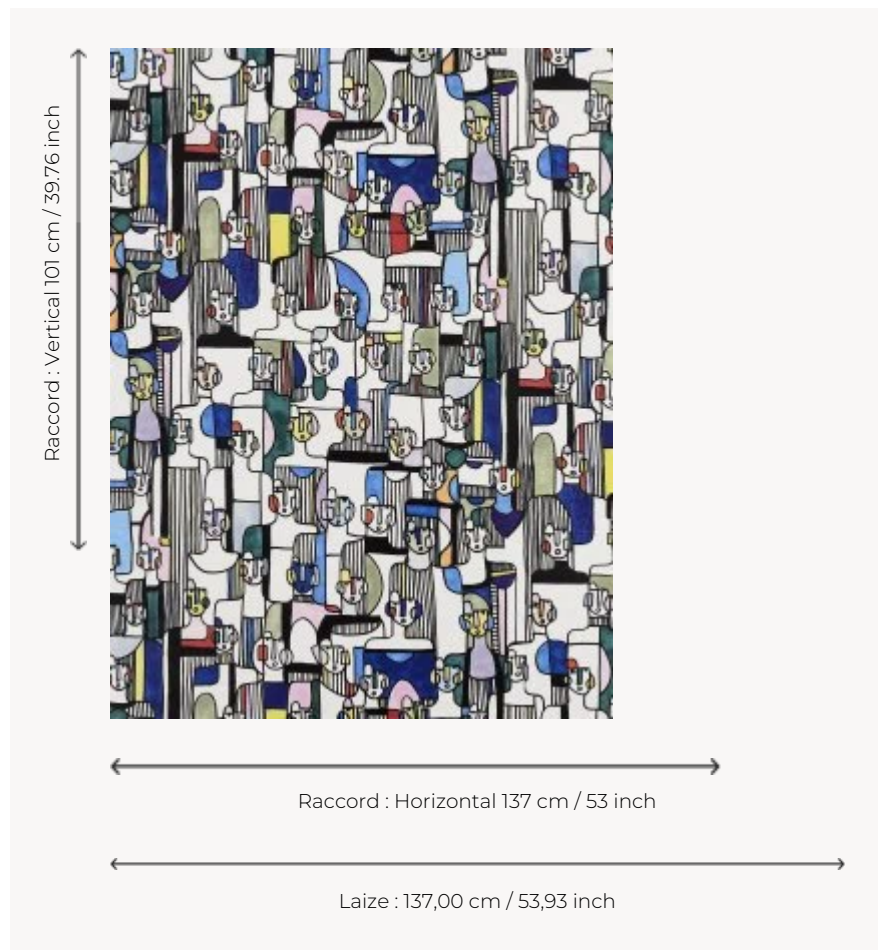

## FP871002 LES MODELES

Des silhouettes graphiques et colorées rythment ce papier peint à l'image d'un défilé de mode.  
Imprimé en grande largeur sur intissé satiné. Dessin de Fanny Kuminn

### Pierre Frey

|                       |  |
|-----------------------|--|
| <b>TYPE</b>           | Papiers peints imprimés grande largeur   |
| <b>ARTISTE</b>        | Fanny Kummin   |
| <b>UNITÉ DE VENTE</b> | Disponible au mètre  |
| <b>SUPPORT</b>        | INTISSE  |
| <b>COMPOSITION</b>    | -  |
| <b>LAIZE</b>          | 137 cm / 53,93 inch  |
| <b>RACCORD</b>        | H: 137 cm - 53,00 inch<br>V: 101 cm - 39,76 inch<br>Raccord droit                |
| <b>POIDS</b>          | 180 gr / m <sup>2</sup>  |
| <b>ENTRETIEN</b>      |  |
| <b>EMARGEMENT</b>     | Pré-émargé   |
| <b>POSE/DÉPOSE</b>    | Encoller le mur<br>Arrachable au mouillé   |
| <b>CERTIFICATIONS</b> | EUROCLASS B-s1,d0<br>ASTM E84 Class A  |
| <b>NOTES</b>          | Support non feu  |
| <b>INFORMATIONS</b>   | Utiliser les repères pour faire le raccord lors de la pose. Pose en double coupe |
| <b>LIASSE</b>         | F9979PPFREY33  |

## 2 Couleurs

FP871001  
Noir

FP871002  
Multicolore