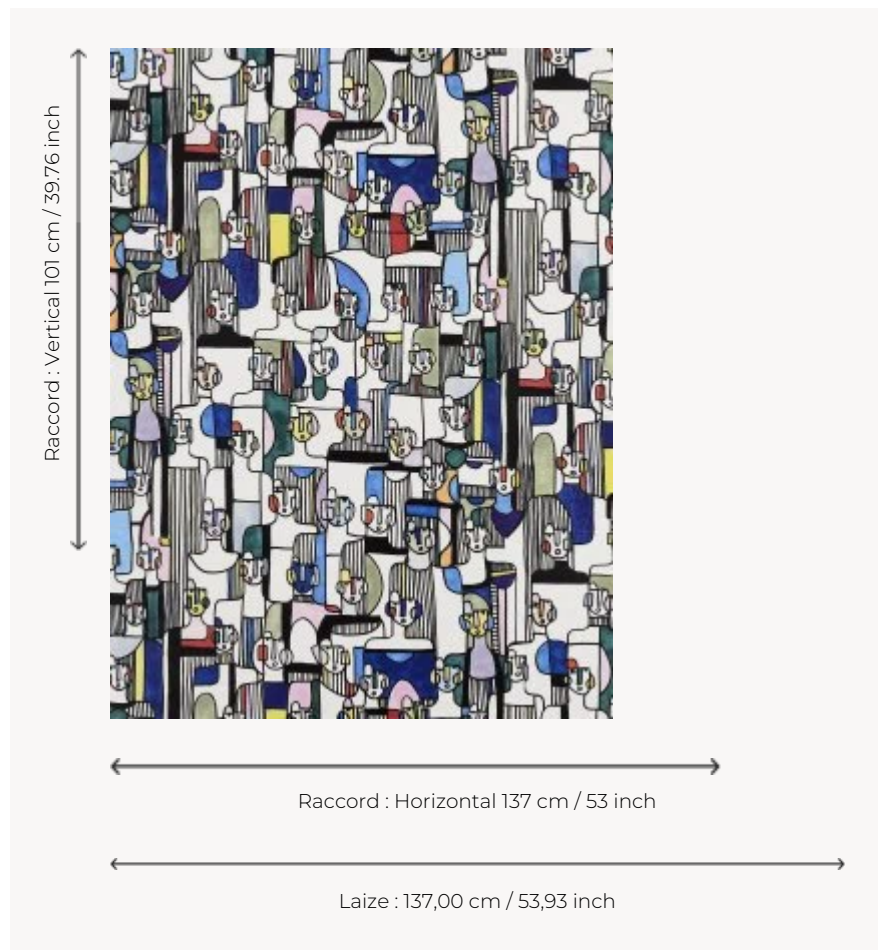

## FP871002 LES MODELES

Des silhouettes graphiques et colorées rythment ce papier peint à l'image d'un défilé de mode.  
Imprimé en grande largeur sur intissé satiné. Dessin de Fanny Kuminn

### Pierre Frey

<b>TYPE</b>	Papiers peints imprimés grande largeur
<b>ARTISTE</b>	Fanny Kummin
<b>UNITÉ DE VENTE</b>	Disponible au mètre
<b>SUPPORT</b>	INTISSE
<b>COMPOSITION</b>	-
<b>LAIZE</b>	137 cm / 53,93 inch
<b>RACCORD</b>	H: 137 cm - 53,00 inch V: 101 cm - 39,76 inch Raccord droit
<b>POIDS</b>	180 gr / m <sup>2</sup>
<b>ENTRETIEN</b>	
<b>EMARGEMENT</b>	Pré-émargé
<b>POSE/DÉPOSE</b>	Encoller le mur Arrachable au mouillé
<b>CERTIFICATIONS</b>	EUROCLASS B-s1,d0 ASTM E84 Class A
<b>NOTES</b>	Support non feu
<b>INFORMATIONS</b>	Utiliser les repères pour faire le raccord lors de la pose. Pose en double coupe
<b>LIASSE</b>	F9979PPFREY33

## 2 Couleurs

FP871001  
Noir

FP871002  
Multicolore