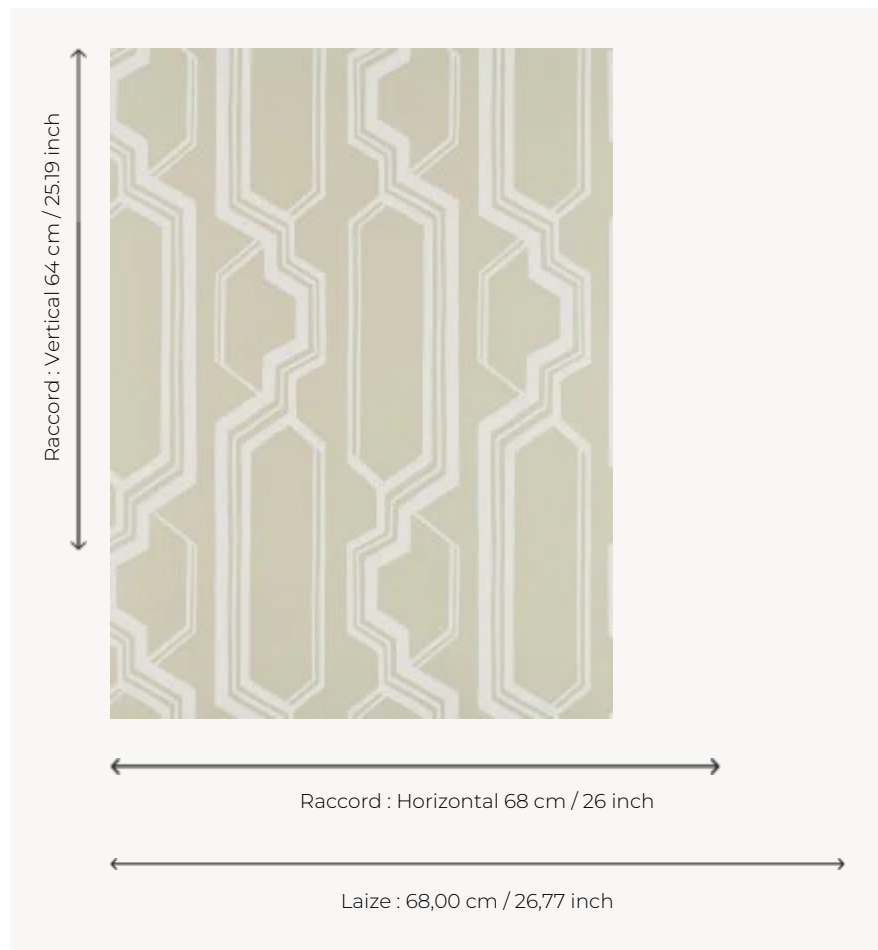

FP872001 MARIINSKY

Rayure rythmée et graphique évoquant l'architecture du palais Mariinsky. La combinaison de l'impression traditionnelle et de la technique de l'encre sablée apporte matité et relief au dessin.

FP872001 - Lin

Pierre Frey

TYPE	Papier peints imprimés petites largeurs
UNITÉ DE VENTE	Disponible au rouleau de 10,05 mts
SUPPORT	INTISSE
COMPOSITION	-
LAIZE	68 cm / 26,77 inch
RACCORD	H: 68 cm - 26,00 inch V: 64 cm - 25,19 inch Raccord droit
POIDS	175 gr / m ²
ENTRETIEN	
EMARGEMENT	Emargé
POSE/DÉPOSE	Encoller le mur Arrachable à sec
CERTIFICATIONS	EUROCLASS B-s1,d0 ASTM E84 Class A
NOTES	Support non feu Bonne solidité à la lumière
LIASSE	F9979PPFREY33

4 Couleurs

FP872001
Lin

FP872002
Citrus

FP872003
Celadon

FP872004
Peche