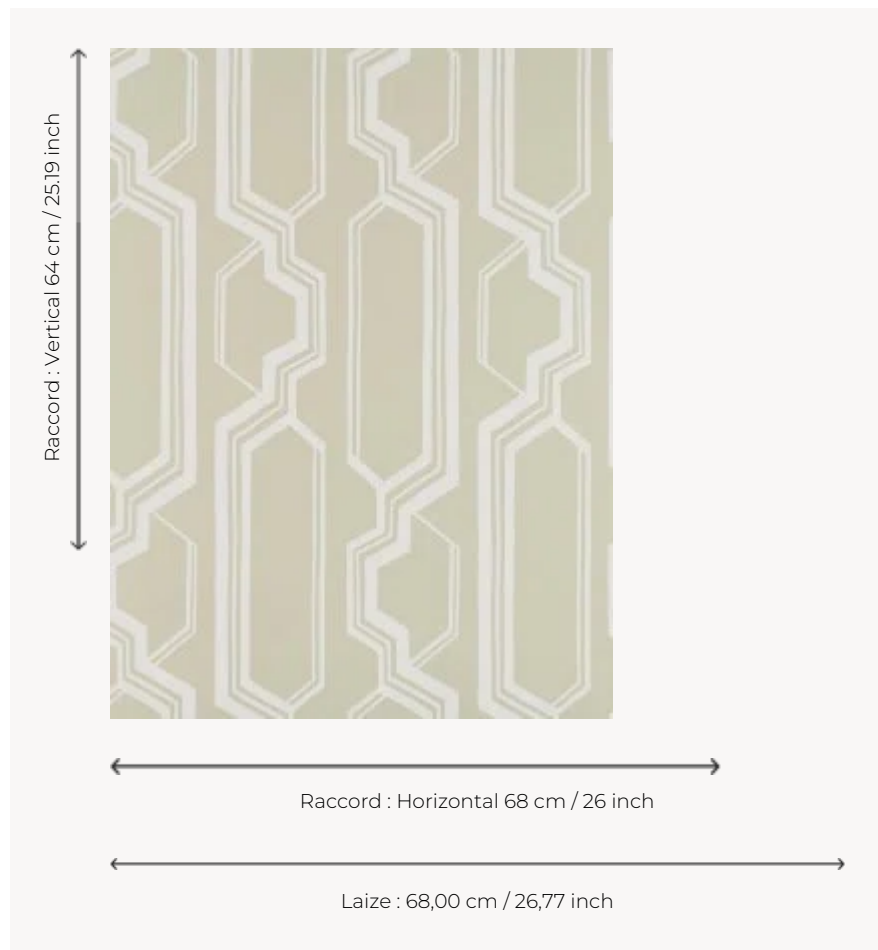

FP872001 MARIINSKY

Rayure rythmée et graphique évoquant l'architecture du palais Mariinsky. La combinaison de l'impression traditionnelle et de la technique de l'encre sablée apporte matité et relief au dessin.

FP872001 - Lin

Pierre Frey

TYPE	Papier peints imprimés petites largeurs
UNITÉ DE VENTE	Disponible au rouleau de 10,05 mts
SUPPORT	INTISSE
COMPOSITION	-
LAIZE	68 cm / 26,77 inch
RACCORD	H: 68 cm - 26,00 inch V: 64 cm - 25,19 inch Raccord droit
POIDS	175 gr / m ²
ENTRETIEN	
EMARGEMENT	Emargé
POSE/DÉPOSE	Encoller le mur Arrachable à sec
CERTIFICATIONS	EUROCLASS B-s1,d0 ASTM E84 Class A
NOTES	Support non feu Bonne solidité à la lumière
LIASSE	F9979PPFREY33

4 Couleurs

FP872001
Lin

FP872002
Citrus

FP872003
Celadon

FP872004
Pêche