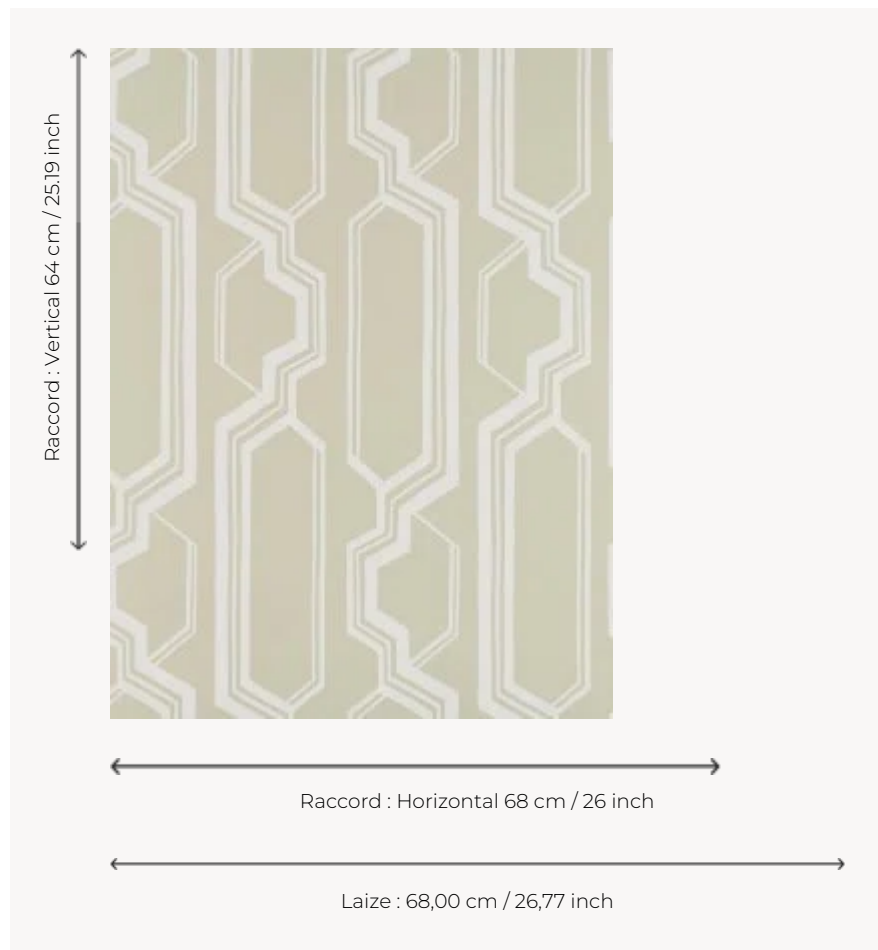

# FP872001 MARIINSKY

Rayure rythmée et graphique évoquant l'architecture du palais Mariinsky. La combinaison de l'impression traditionnelle et de la technique de l'encre sablée apporte matité et relief au dessin.

## Pierre Frey

<b>TYPE</b>	Papier peints imprimés petites largeurs
<b>UNITÉ DE VENTE</b>	Disponible au rouleau de 10,05 mts
<b>SUPPORT</b>	INTISSE
<b>COMPOSITION</b>	-
<b>LAIZE</b>	68 cm / 26,77 inch
<b>RACCORD</b>	H: 68 cm - 26,00 inch V: 64 cm - 25,19 inch Raccord droit
<b>POIDS</b>	175 gr / m <sup>2</sup>
<b>ENTRETIEN</b>	
<b>EMARGEMENT</b>	Emargé
<b>POSE/DÉPOSE</b>	Encoller le mur Arrachable à sec
<b>CERTIFICATIONS</b>	EUROCLASS B-s1,d0 ASTM E84 Class A
<b>NOTES</b>	Support non feu Bonne solidité à la lumière
<b>LIASSE</b>	F9979PPFREY33