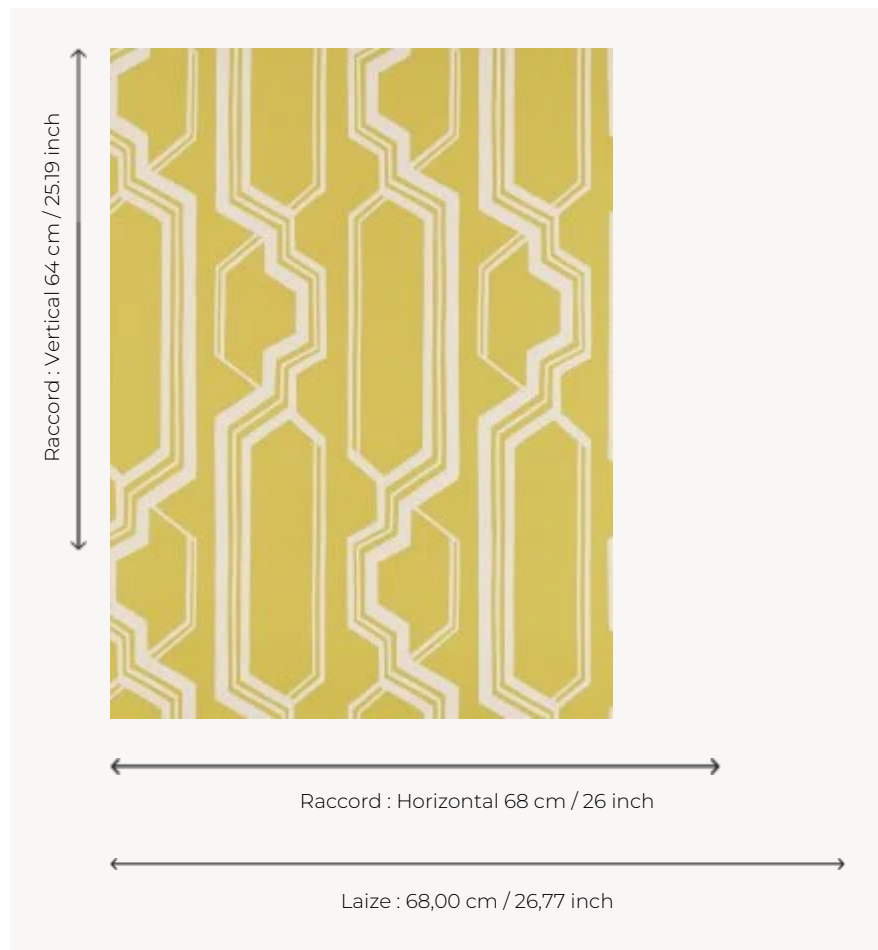

FP872002 MARIINSKY

Rayure rythmée et graphique évoquant l'architecture du palais Mariinsky. La combinaison de l'impression traditionnelle et de la technique de l'encre sablée apporte matité et relief au dessin.

FP872002 - Citrus

Pierre Frey

TYPE	Papier peints imprimés petites largeurs
UNITÉ DE VENTE	Disponible au rouleau de 10,05 mts
SUPPORT	INTISSE
COMPOSITION	-
LAIZE	68 cm / 26,77 inch
RACCORD	H: 68 cm - 26,00 inch V: 64 cm - 25,19 inch Raccord droit
POIDS	175 gr / m ²
ENTRETIEN	
EMARGEMENT	Emargé
POSE/DÉPOSE	Encoller le mur Arrachable à sec
CERTIFICATIONS	EUROCLASS B-s1,d0 ASTM E84 Class A
NOTES	Support non feu Bonne solidité à la lumière
LIASSE	F9979PPFREY33

4 Couleurs

FP872001
Lin

FP872002
Citrus

FP872003
Celadon

FP872004
Peche