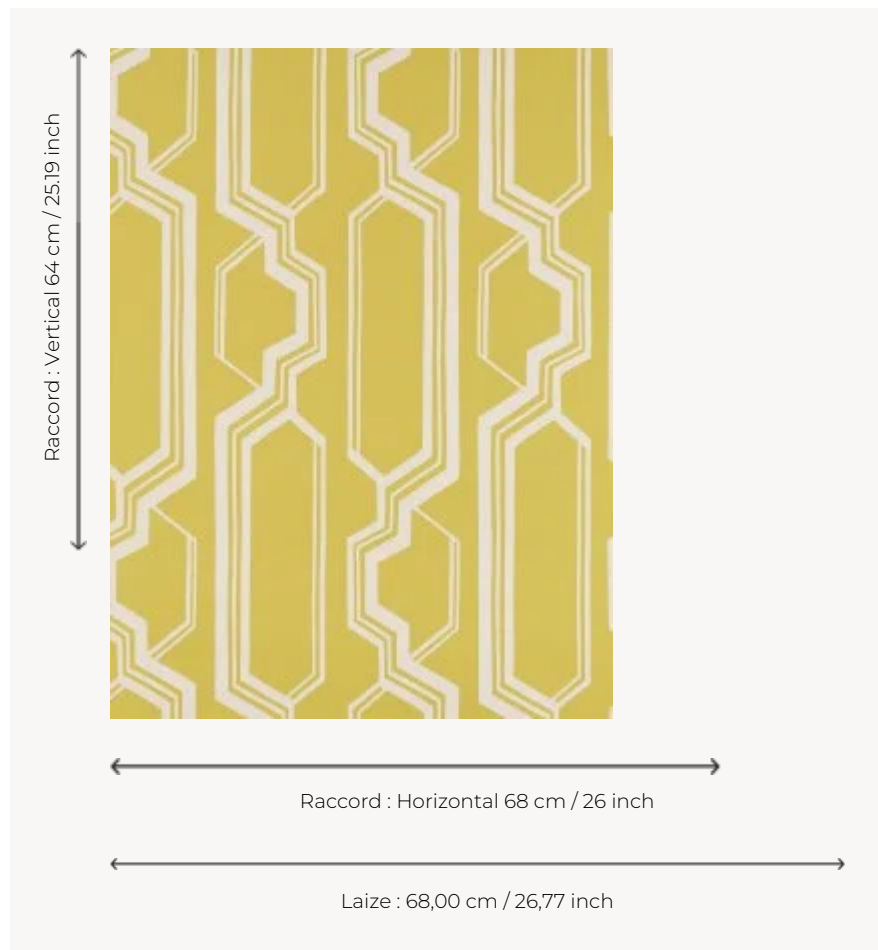

# FP872002 MARIINSKY

Rayure rythmée et graphique évoquant l'architecture du palais Mariinsky. La combinaison de l'impression traditionnelle et de la technique de l'encre sablée apporte matité et relief au dessin.

## Pierre Frey

<b>TYPE</b>	Papier peints imprimés petites largeurs
<b>UNITÉ DE VENTE</b>	Disponible au rouleau de 10,05 mts
<b>SUPPORT</b>	INTISSE
<b>COMPOSITION</b>	-
<b>LAIZE</b>	68 cm / 26,77 inch
<b>RACCORD</b>	H: 68 cm - 26,00 inch V: 64 cm - 25,19 inch Raccord droit
<b>POIDS</b>	175 gr / m <sup>2</sup>
<b>ENTRETIEN</b>	
<b>EMARGEMENT</b>	Emargé
<b>POSE/DÉPOSE</b>	Encoller le mur Arrachable à sec
<b>CERTIFICATIONS</b>	EUROCLASS B-s1,d0 ASTM E84 Class A
<b>NOTES</b>	Support non feu Bonne solidité à la lumière
<b>LIASSE</b>	F9979PPFREY33