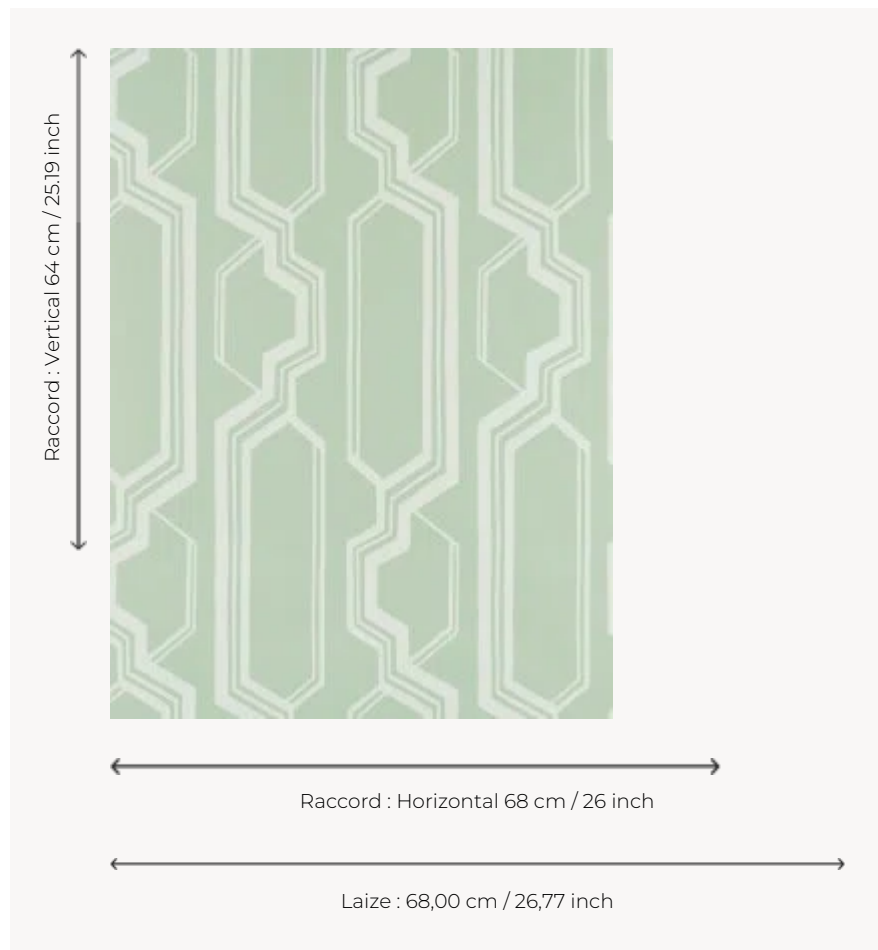

FP872003 MARIINSKY

Rayure rythmée et graphique évoquant l'architecture du palais Mariinsky. La combinaison de l'impression traditionnelle et de la technique de l'encre sablée apporte matité et relief au dessin.

FP872003 - Celadon

Pierre Frey

TYPE	Papier peints imprimés petites largeurs
UNITÉ DE VENTE	Disponible au rouleau de 10,05 mts
SUPPORT	INTISSE
COMPOSITION	-
LAIZE	68 cm / 26,77 inch
RACCORD	H: 68 cm - 26,00 inch V: 64 cm - 25,19 inch Raccord droit
POIDS	175 gr / m ²
ENTRETIEN	
EMARGEMENT	Emargé
POSE/DÉPOSE	Encoller le mur Arrachable à sec
CERTIFICATIONS	EUROCLASS B-s1,d0 ASTM E84 Class A
NOTES	Support non feu Bonne solidité à la lumière
LIASSE	F9979PPFREY33

4 Couleurs

FP872001
Lin

FP872002
Citrus

FP872003
Celadon

FP872004
Peche