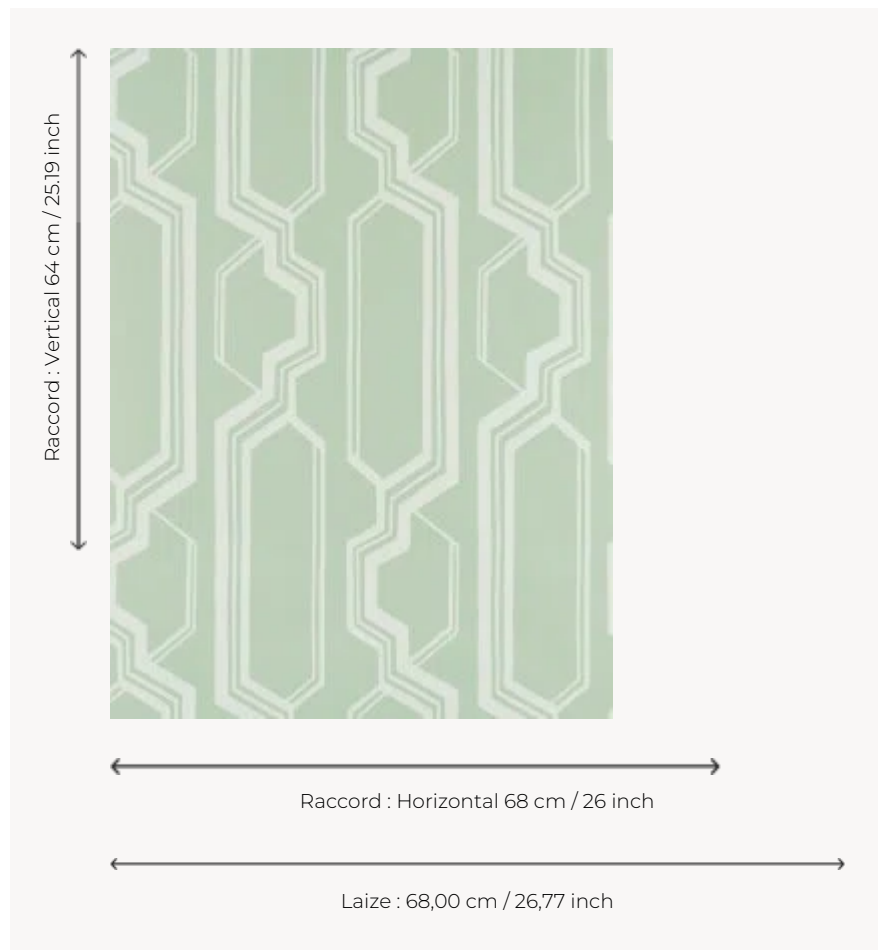

FP872003 MARIINSKY

Rayure rythmée et graphique évoquant l'architecture du palais Mariinsky. La combinaison de l'impression traditionnelle et de la technique de l'encre sablée apporte matité et relief au dessin.

FP872003 - Celadon

Pierre Frey

TYPE	Papier peints imprimés petites largeurs
UNITÉ DE VENTE	Disponible au rouleau de 10,05 mts
SUPPORT	INTISSE
COMPOSITION	-
LAIZE	68 cm / 26,77 inch
RACCORD	H: 68 cm - 26,00 inch V: 64 cm - 25,19 inch Raccord droit
POIDS	175 gr / m ²
ENTRETIEN	
EMARGEMENT	Emargé
POSE/DÉPOSE	Encoller le mur Arrachable à sec
CERTIFICATIONS	EUROCLASS B-s1,d0 ASTM E84 Class A
NOTES	Support non feu Bonne solidité à la lumière
LIASSE	F9979PPFREY33

4 Couleurs

FP872001
Lin

FP872002
Citrus

FP872003
Celadon

FP872004
Peche