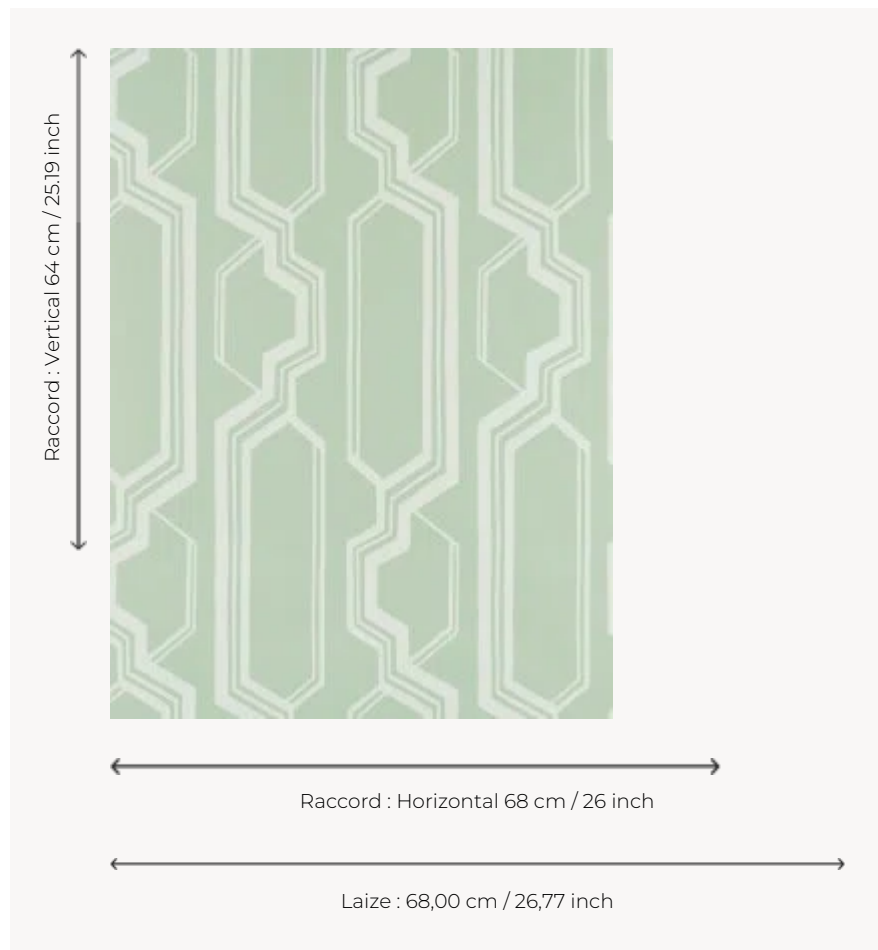

# FP872003 MARIINSKY

Rayure rythmée et graphique évoquant l'architecture du palais Mariinsky. La combinaison de l'impression traditionnelle et de la technique de l'encre sablée apporte matité et relief au dessin.

## Pierre Frey

<b>TYPE</b>	Papier peints imprimés petites largeurs
<b>UNITÉ DE VENTE</b>	Disponible au rouleau de 10,05 mts
<b>SUPPORT</b>	INTISSE
<b>COMPOSITION</b>	-
<b>LAIZE</b>	68 cm / 26,77 inch
<b>RACCORD</b>	H: 68 cm - 26,00 inch V: 64 cm - 25,19 inch Raccord droit
<b>POIDS</b>	175 gr / m <sup>2</sup>
<b>ENTRETIEN</b>	
<b>EMARGEMENT</b>	Emargé
<b>POSE/DÉPOSE</b>	Encoller le mur Arrachable à sec
<b>CERTIFICATIONS</b>	EUROCLASS B-s1,d0 ASTM E84 Class A
<b>NOTES</b>	Support non feu Bonne solidité à la lumière
<b>LIASSE</b>	F9979PPFREY33