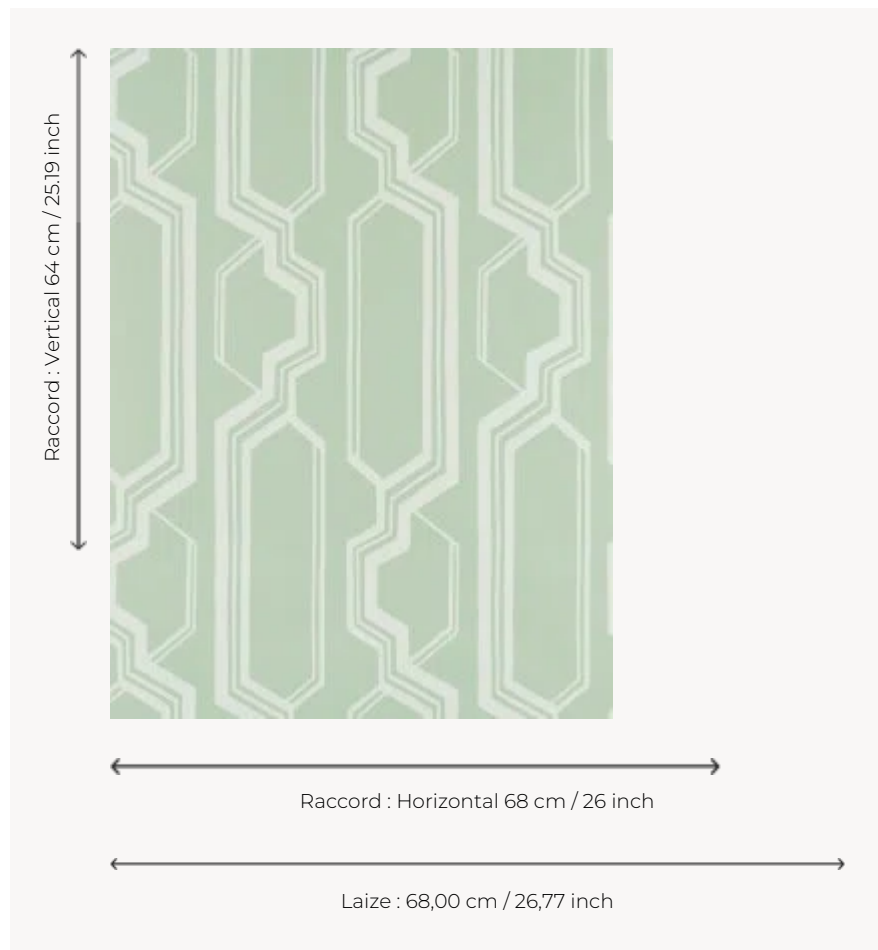

## FP872003 MARIINSKY

Rayure rythmée et graphique évoquant l'architecture du palais Mariinsky. La combinaison de l'impression traditionnelle et de la technique de l'encre sablée apporte matité et relief au dessin.

### Pierre Frey

<b>TYPE</b>	Papier peints imprimés petites largeurs
<b>UNITÉ DE VENTE</b>	Disponible au rouleau de 10,05 mts
<b>SUPPORT</b>	INTISSE
<b>COMPOSITION</b>	-
<b>LAIZE</b>	68 cm / 26,77 inch
<b>RACCORD</b>	H: 68 cm - 26,00 inch V: 64 cm - 25,19 inch Raccord droit
<b>POIDS</b>	175 gr / m <sup>2</sup>
<b>ENTRETIEN</b>	
<b>EMARGEMENT</b>	Emargé
<b>POSE/DÉPOSE</b>	Encoller le mur Arrachable à sec
<b>CERTIFICATIONS</b>	EUROCLASS B-s1,d0 ASTM E84 Class A
<b>NOTES</b>	Support non feu Bonne solidité à la lumière
<b>LIASSE</b>	F9979PPFREY33