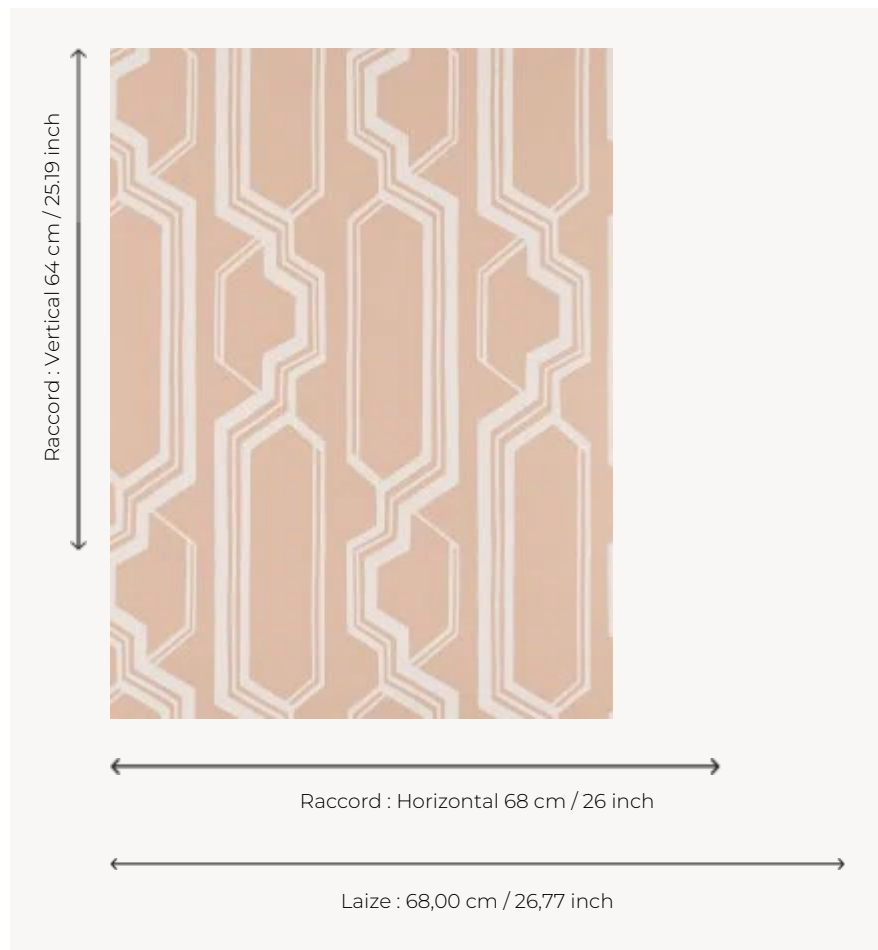

FP872004 MARIINSKY

Rayure rythmée et graphique évoquant l'architecture du palais Mariinsky. La combinaison de l'impression traditionnelle et de la technique de l'encre sablée apporte matité et relief au dessin.

FP872004 - Peche

Pierre Frey

TYPE	Papier peints imprimés petites largeurs
UNITÉ DE VENTE	Disponible au rouleau de 10,05 mts
SUPPORT	INTISSE
COMPOSITION	-
LAIZE	68 cm / 26,77 inch
RACCORD	H: 68 cm - 26,00 inch V: 64 cm - 25,19 inch Raccord droit
POIDS	175 gr / m ²
ENTRETIEN	
EMARGEMENT	Emargé
POSE/DÉPOSE	Encoller le mur Arrachable à sec
CERTIFICATIONS	EUROCLASS B-s1,d0 ASTM E84 Class A
NOTES	Support non feu Bonne solidité à la lumière
LIASSE	F9979PPFREY33