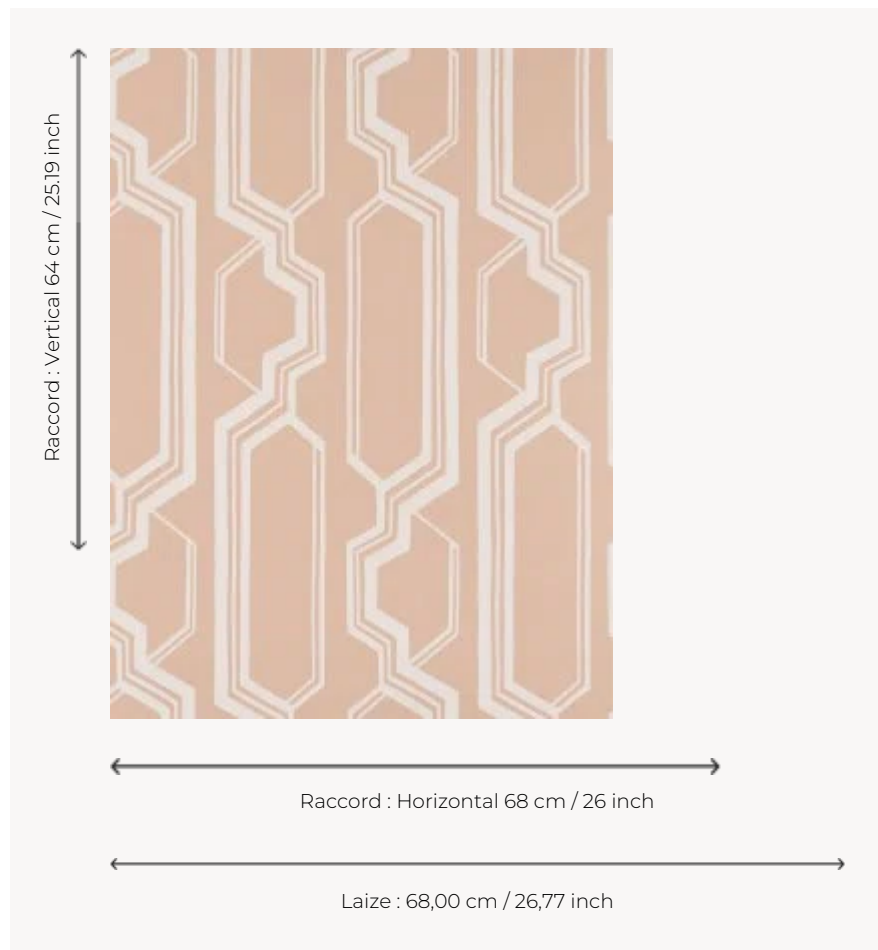

## FP872004 MARIINSKY

Rayure rythmée et graphique évoquant l'architecture du palais Mariinsky. La combinaison de l'impression traditionnelle et de la technique de l'encre sablée apporte matité et relief au dessin.

### Pierre Frey

<b>TYPE</b>	Papier peints imprimés petites largeurs
<b>UNITÉ DE VENTE</b>	Disponible au rouleau de 10,05 mts
<b>SUPPORT</b>	INTISSE
<b>COMPOSITION</b>	-
<b>LAIZE</b>	68 cm / 26,77 inch
<b>RACCORD</b>	H: 68 cm - 26,00 inch V: 64 cm - 25,19 inch Raccord droit
<b>POIDS</b>	175 gr / m <sup>2</sup>
<b>ENTRETIEN</b>	
<b>EMARGEMENT</b>	Emargé
<b>POSE/DÉPOSE</b>	Encoller le mur Arrachable à sec
<b>CERTIFICATIONS</b>	EUROCLASS B-s1,d0 ASTM E84 Class A
<b>NOTES</b>	Support non feu Bonne solidité à la lumière
<b>LIASSE</b>	F9979PPFREY33