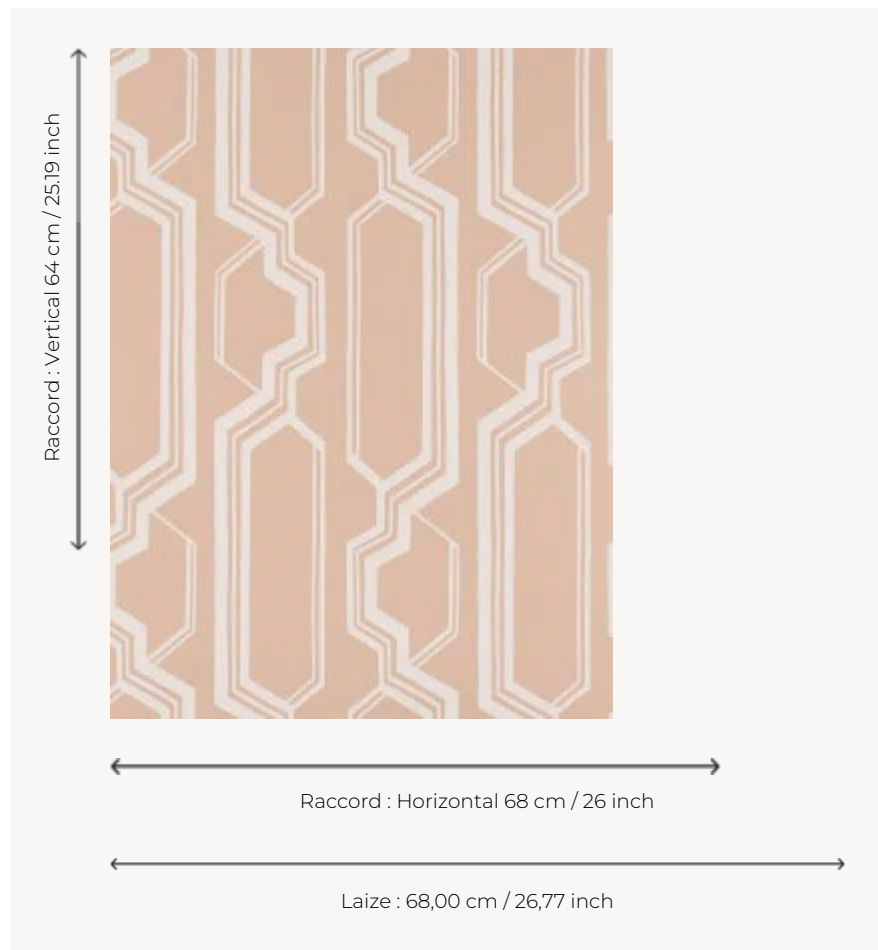

FP872004 MARIINSKY

Rayure rythmée et graphique évoquant l'architecture du palais Mariinsky. La combinaison de l'impression traditionnelle et de la technique de l'encre sablée apporte matité et relief au dessin.

FP872004 - Peche

Pierre Frey

TYPE	Papier peints imprimés petites largeurs
UNITÉ DE VENTE	Disponible au rouleau de 10,05 mts
SUPPORT	INTISSE
COMPOSITION	-
LAIZE	68 cm / 26,77 inch
RACCORD	H: 68 cm - 26,00 inch V: 64 cm - 25,19 inch Raccord droit
POIDS	175 gr / m ²
ENTRETIEN	
EMARGEMENT	Emargé
POSE/DÉPOSE	Encoller le mur Arrachable à sec
CERTIFICATIONS	EUROCLASS B-s1,d0 ASTM E84 Class A
NOTES	Support non feu Bonne solidité à la lumière
LIASSE	F9979PPFREY33