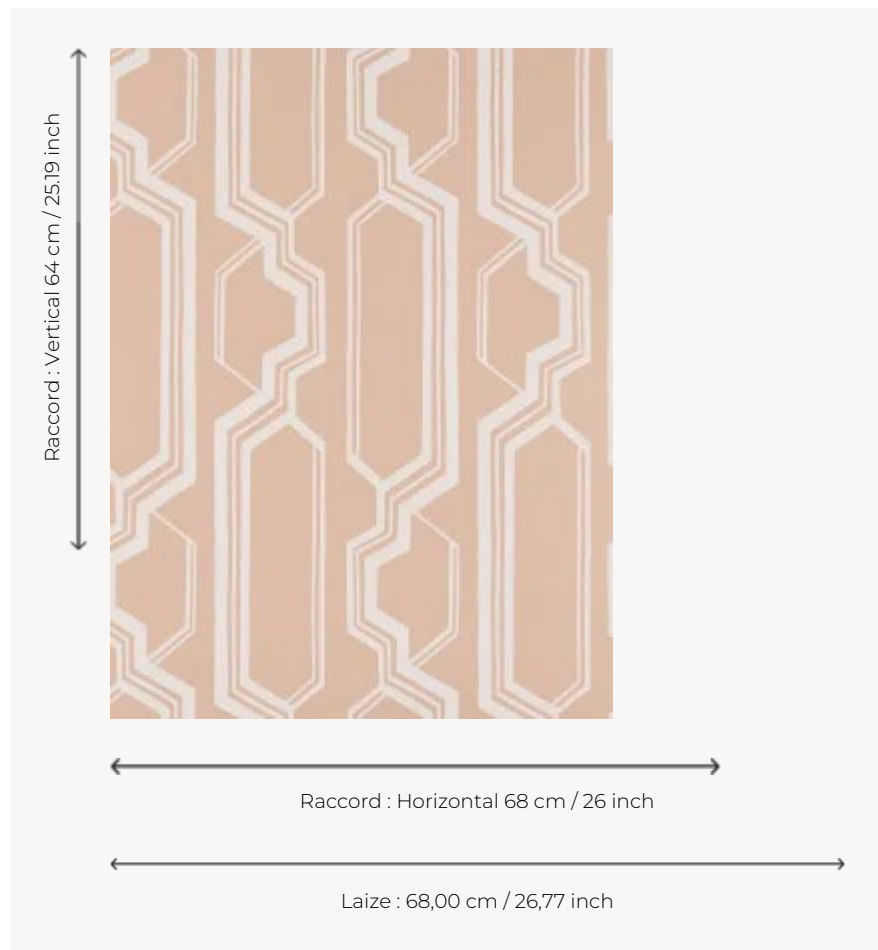

# FP872004 MARIINSKY

Rayure rythmée et graphique évoquant l'architecture du palais Mariinsky. La combinaison de l'impression traditionnelle et de la technique de l'encre sablée apporte matité et relief au dessin.

## Pierre Frey

<b>TYPE</b>	Papier peints imprimés petites largeurs
<b>UNITÉ DE VENTE</b>	Disponible au rouleau de 10,05 mts
<b>SUPPORT</b>	INTISSE
<b>COMPOSITION</b>	-
<b>LAIZE</b>	68 cm / 26,77 inch
<b>RACCORD</b>	H: 68 cm - 26,00 inch V: 64 cm - 25,19 inch Raccord droit
<b>POIDS</b>	175 gr / m <sup>2</sup>
<b>ENTRETIEN</b>	
<b>EMARGEMENT</b>	Emargé
<b>POSE/DÉPOSE</b>	Encoller le mur Arrachable à sec
<b>CERTIFICATIONS</b>	EUROCLASS B-s1,d0 ASTM E84 Class A
<b>NOTES</b>	Support non feu Bonne solidité à la lumière
<b>LIASSE</b>	F9979PPFREY33