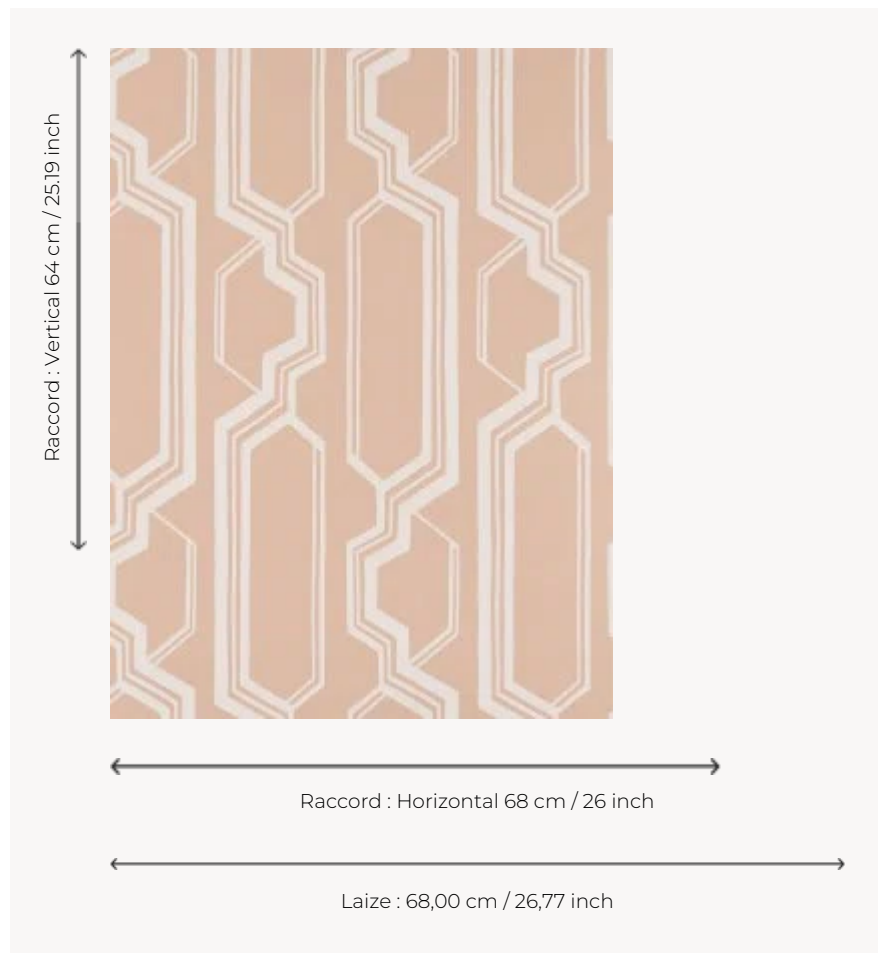

## FP872004 MARIINSKY

Rayure rythmée et graphique évoquant l'architecture du palais Mariinsky. La combinaison de l'impression traditionnelle et de la technique de l'encre sablée apporte matité et relief au dessin.

### Pierre Frey

<b>TYPE</b>	Papier peints imprimés petites largeurs
<b>UNITÉ DE VENTE</b>	Disponible au rouleau de 10,05 mts
<b>SUPPORT</b>	INTISSE
<b>COMPOSITION</b>	-
<b>LAIZE</b>	68 cm / 26,77 inch
<b>RACCORD</b>	H: 68 cm - 26,00 inch V: 64 cm - 25,19 inch Raccord droit
<b>POIDS</b>	175 gr / m <sup>2</sup>
<b>ENTRETIEN</b>	
<b>EMARGEMENT</b>	Emargé
<b>POSE/DÉPOSE</b>	Encoller le mur Arrachable à sec
<b>CERTIFICATIONS</b>	EUROCLASS B-s1,d0 ASTM E84 Class A
<b>NOTES</b>	Support non feu Bonne solidité à la lumière
<b>LIASSE</b>	F9979PPFREY33