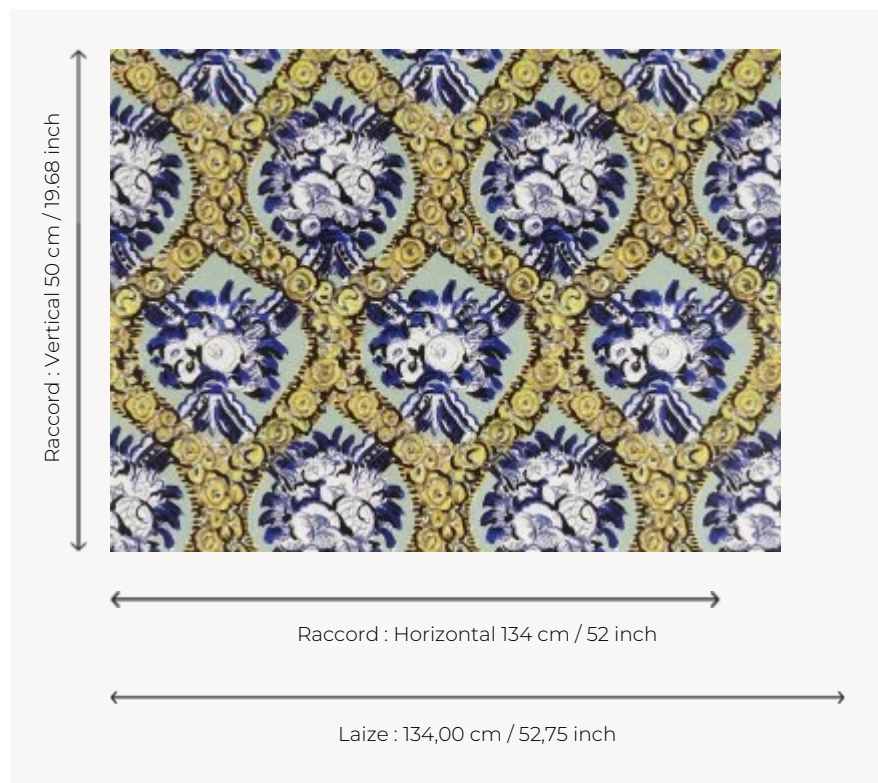

FP873001 ANASTASIA

Roses, pivoines et boutons de renoncules ornent avec modernité cette composition en médaillon. L'impression digitale en grande largeur sur intissé glacé reproduit fidèlement une gouache datée des années 1920 et conservée dans les archives de la Maison Pierre Frey.

FP873001 - Bleuet

Pierre Frey

TYPE	Papiers peints imprimés grande largeur
UNITÉ DE VENTE	Disponible au mètre
SUPPORT	INTISSE
COMPOSITION	-
LAIZE	134 cm / 52,75 inch
RACCORD	H: 134 cm - 52,00 inch V: 50 cm - 19,68 inch Raccord droit
POIDS	185 gr / m ²
ENTRETIEN	
EMARGEMENT	Pré-émarginé
POSE/DÉPOSE	Encoller le mur Arrachable à sec
CERTIFICATIONS	EUROCLASS B-s1,d0 ASTM E84 Class A
NOTES	Support non feu Bonne solidité à la lumière
INFORMATIONS	Utiliser les repères pour faire le raccord lors de la pose. Pose en double coupe
LIASSE	F9979PPFREY33