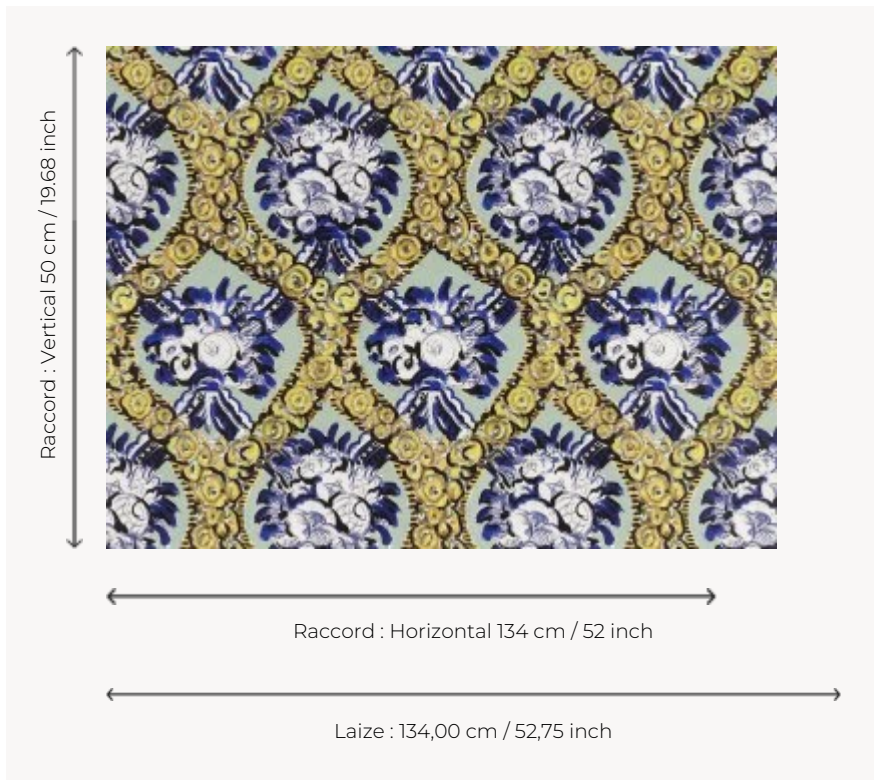

## FP873001 ANASTASIA

Roses, pivoines et boutons de renoncules ornent avec modernité cette composition en médaillon. L'impression digitale en grande largeur sur intissé glacé reproduit fidèlement une gouache datée des années 1920 et conservée dans les archives de la Maison Pierre Frey.

### Pierre Frey

<b>TYPE</b>	Papiers peints imprimés grande largeur
<b>UNITÉ DE VENTE</b>	Disponible au mètre
<b>SUPPORT</b>	INTISSE
<b>COMPOSITION</b>	-
<b>LAIZE</b>	134 cm / 52,75 inch
<b>RACCORD</b>	H: 134 cm - 52,00 inch V: 50 cm - 19,68 inch Raccord droit
<b>POIDS</b>	185 gr / m <sup>2</sup>
<b>ENTRETIEN</b>	
<b>EMARGEMENT</b>	Pré-émarginé
<b>POSE/DÉPOSE</b>	Encoller le mur Arrachable à sec
<b>CERTIFICATIONS</b>	EUROCLASS B-s1,d0 ASTM E84 Class A
<b>NOTES</b>	Support non feu Bonne solidité à la lumière
<b>INFORMATIONS</b>	Utiliser les repères pour faire le raccord lors de la pose. Pose en double coupe
<b>LIASSE</b>	F9979PPFREY33