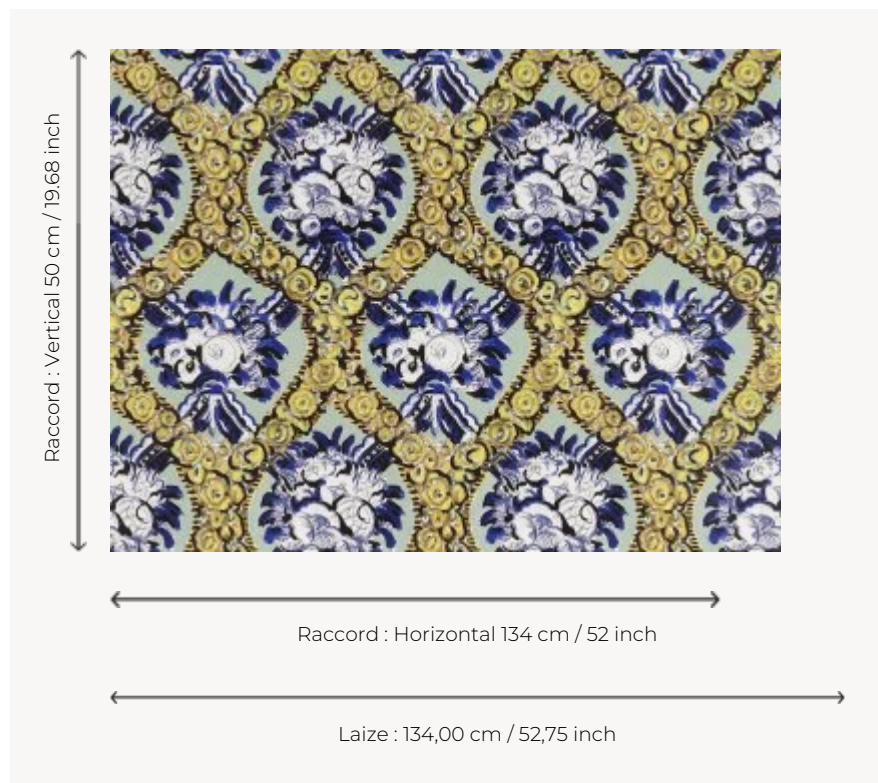

FP873001 ANASTASIA

Roses, pivoines et boutons de renoncules ornent avec modernité cette composition en médaillon. L'impression digitale en grande largeur sur intissé glacé reproduit fidèlement une gouache datée des années 1920 et conservée dans les archives de la Maison Pierre Frey.

FP873001 - Bleuets

Pierre Frey

TYPE	Papiers peints imprimés grande largeur
UNITÉ DE VENTE	Disponible au mètre
SUPPORT	INTISSE
COMPOSITION	-
LAIZE	134 cm / 52,75 inch
RACCORD	H: 134 cm - 52,00 inch V: 50 cm - 19,68 inch Raccord droit
POIDS	185 gr / m²
ENTRETIEN	
EMARGEMENT	Pré-émarginé
POSE/DÉPOSE	Encoller le mur Arrachable à sec
CERTIFICATIONS	EUROCLASS B-s1,d0 ASTM E84 Class A
NOTES	Support non feu Bonne solidité à la lumière
INFORMATIONS	Utiliser les repères pour faire le raccord lors de la pose. Pose en double coupe
LIASSE	F9979PPFREY33