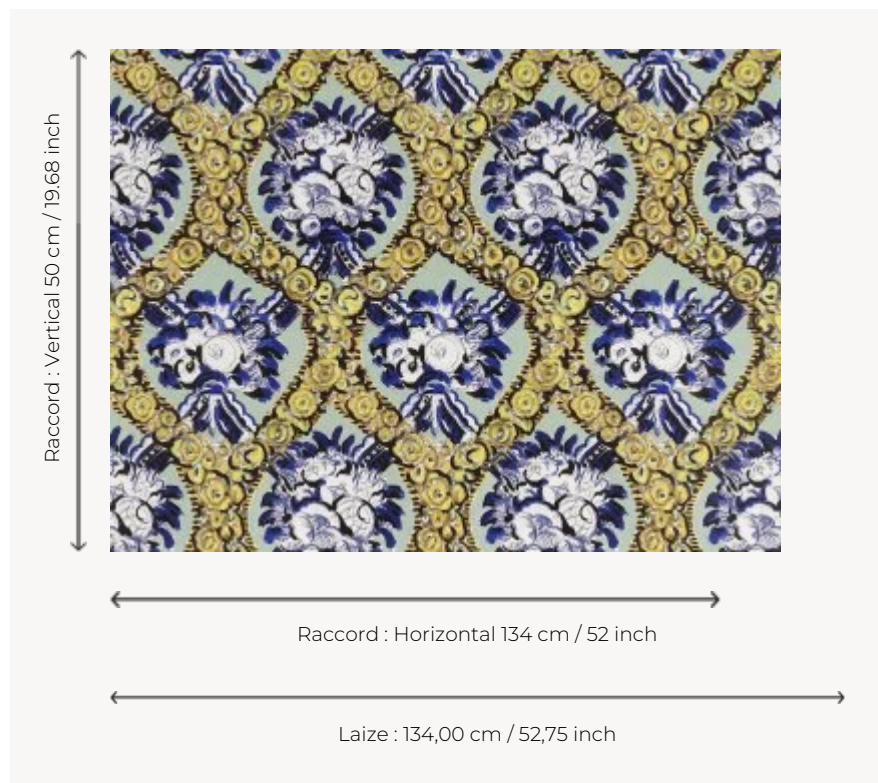

FP873001 ANASTASIA

Roses, pivoines et boutons de renoncules ornent avec modernité cette composition en médaillon. L'impression digitale en grande largeur sur intissé glacé reproduit fidèlement une gouache datée des années 1920 et conservée dans les archives de la Maison Pierre Frey.

FP873001 - Bleuets

Pierre Frey

TYPE	Papiers peints imprimés grande largeur
UNITÉ DE VENTE	Disponible au mètre
SUPPORT	INTISSE
COMPOSITION	-
LAIZE	134 cm / 52,75 inch
RACCORD	H: 134 cm - 52,00 inch V: 50 cm - 19,68 inch Raccord droit
POIDS	185 gr / m ²
ENTRETIEN	
EMARGEMENT	Pré-émarginé
POSE/DÉPOSE	Encoller le mur Arrachable à sec
CERTIFICATIONS	EUROCLASS B-s1,d0 ASTM E84 Class A
NOTES	Support non feu Bonne solidité à la lumière
INFORMATIONS	Utiliser les repères pour faire le raccord lors de la pose. Pose en double coupe
LIASSE	F9979PPFREY33