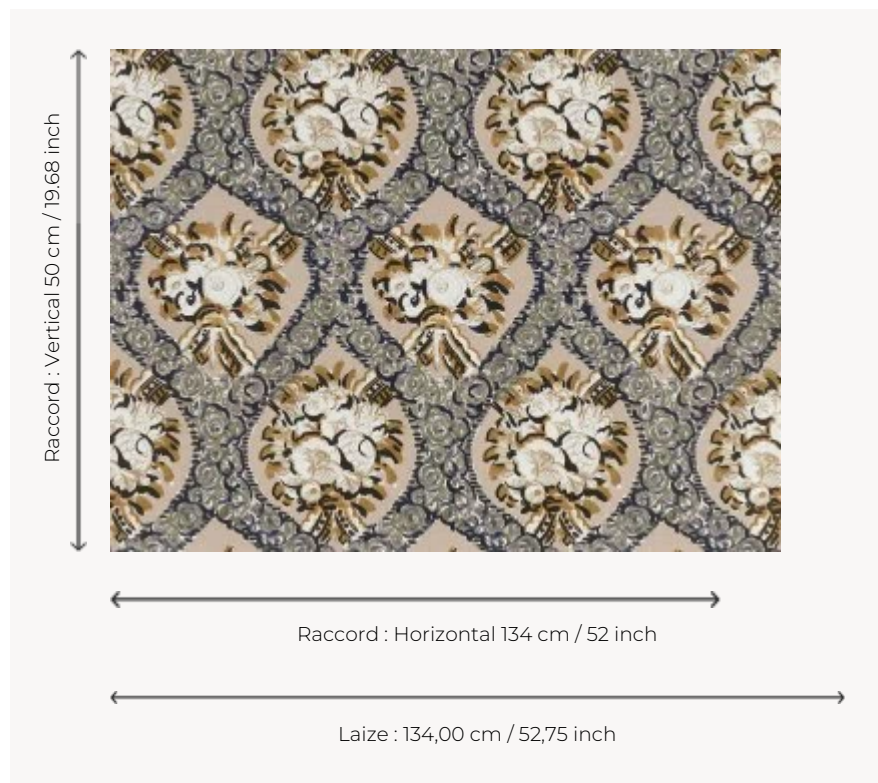

FP873002 ANASTASIA

Roses, pivoines et boutons de renoncules ornent avec modernité cette composition en médaillon. L'impression digitale en grande largeur sur intissé glacé reproduit fidèlement une gouache datée des années 1920 et conservée dans les archives de la Maison Pierre Frey.

FP873002 - Tisane

Pierre Frey

TYPE	Papiers peints imprimés grande largeur
UNITÉ DE VENTE	Disponible au mètre
SUPPORT	INTISSE
COMPOSITION	-
LAIZE	134 cm / 52,75 inch
RACCORD	H: 134 cm - 52,00 inch V: 50 cm - 19,68 inch Raccord droit
POIDS	185 gr / m ²
ENTRETIEN	
EMARGEMENT	Pré-émarginé
POSE/DÉPOSE	Encoller le mur Arrachable à sec
CERTIFICATIONS	EUROCLASS B-s1,d0 ASTM E84 Class A
NOTES	Support non feu Bonne solidité à la lumière
INFORMATIONS	Utiliser les repères pour faire le raccord lors de la pose. Pose en double coupe
LIASSE	F9979PPFREY33