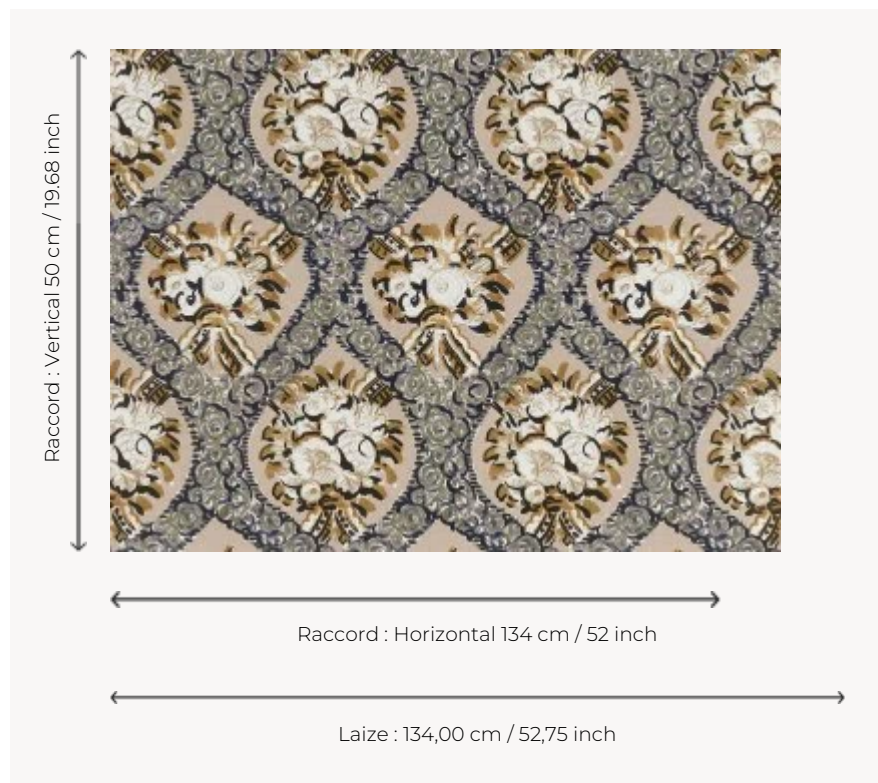

## FP873002 ANASTASIA

Roses, pivoines et boutons de renoncules ornent avec modernité cette composition en médaillon. L'impression digitale en grande largeur sur intissé glacé reproduit fidèlement une gouache datée des années 1920 et conservée dans les archives de la Maison Pierre Frey.

### Pierre Frey

<b>TYPE</b>	Papiers peints imprimés grande largeur
<b>UNITÉ DE VENTE</b>	Disponible au mètre
<b>SUPPORT</b>	INTISSE
<b>COMPOSITION</b>	-
<b>LAIZE</b>	134 cm / 52,75 inch
<b>RACCORD</b>	H: 134 cm - 52,00 inch V: 50 cm - 19,68 inch Raccord droit
<b>POIDS</b>	185 gr / m <sup>2</sup>
<b>ENTRETIEN</b>	
<b>EMARGEMENT</b>	Pré-émarginé
<b>POSE/DÉPOSE</b>	Encoller le mur Arrachable à sec
<b>CERTIFICATIONS</b>	EUROCLASS B-s1,d0 ASTM E84 Class A
<b>NOTES</b>	Support non feu Bonne solidité à la lumière
<b>INFORMATIONS</b>	Utiliser les repères pour faire le raccord lors de la pose. Pose en double coupe
<b>LIASSE</b>	F9979PPFREY33