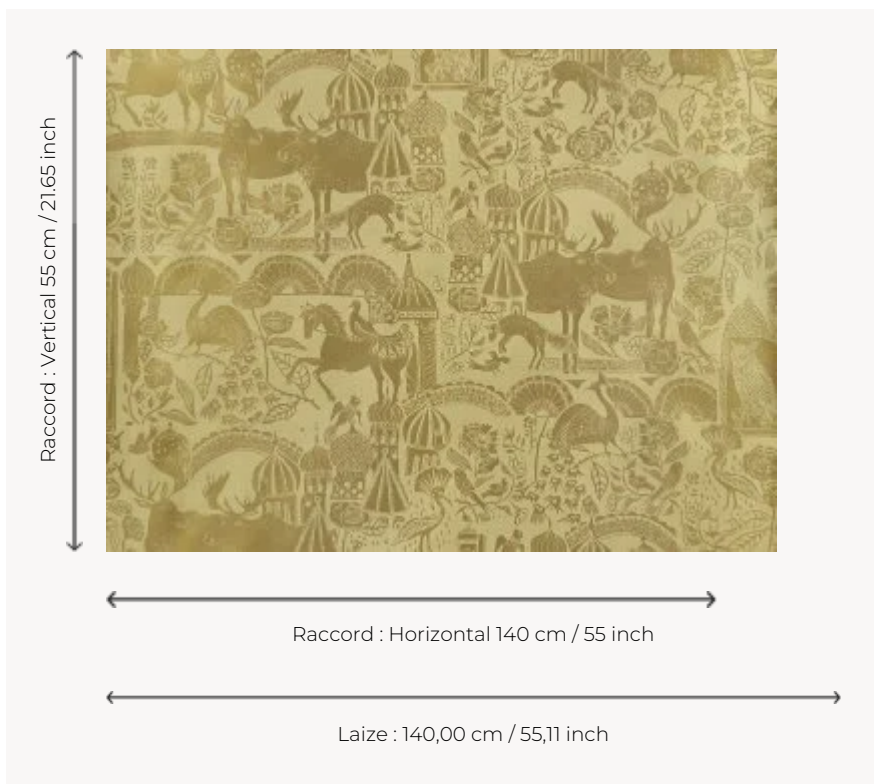

# FP875001 LOSSINY METAL

Voyage au cœur de la forêt de Lossiny en Russie, aussi nommée l'île aux élans. L'impression 3D sur fond métallique reproduit des détails caractéristiques de la linogravure traditionnelle utilisée par l'artiste pour créer ce motif contemporain. Ce papier peint existe également en version colorée sous la référence LOSSINY FP874.

## Pierre Frey

<b>TYPE</b>	Papiers peints imprimés grande largeur - Motifs à relief
<b>UNITÉ DE VENTE</b>	Disponible au mètre
<b>SUPPORT</b>	INTISSE
<b>COMPOSITION</b>	-
<b>LAIZE</b>	140 cm / 55,11 inch
<b>RACCORD</b>	H: 140 cm - 55,00 inch V: 55 cm - 21,65 inch Raccord droit
<b>POIDS</b>	295 gr / m <sup>2</sup>
<b>ENTRETIEN</b>	
<b>EMARGEMENT</b>	Emargé
<b>POSE/DÉPOSE</b>	Encoller le mur Arrachable à sec
<b>NOTES</b>	Motif en relief
<b>LIASSE</b>	F9979PPFREY33

# 1 Couleurs

FP875001

Or