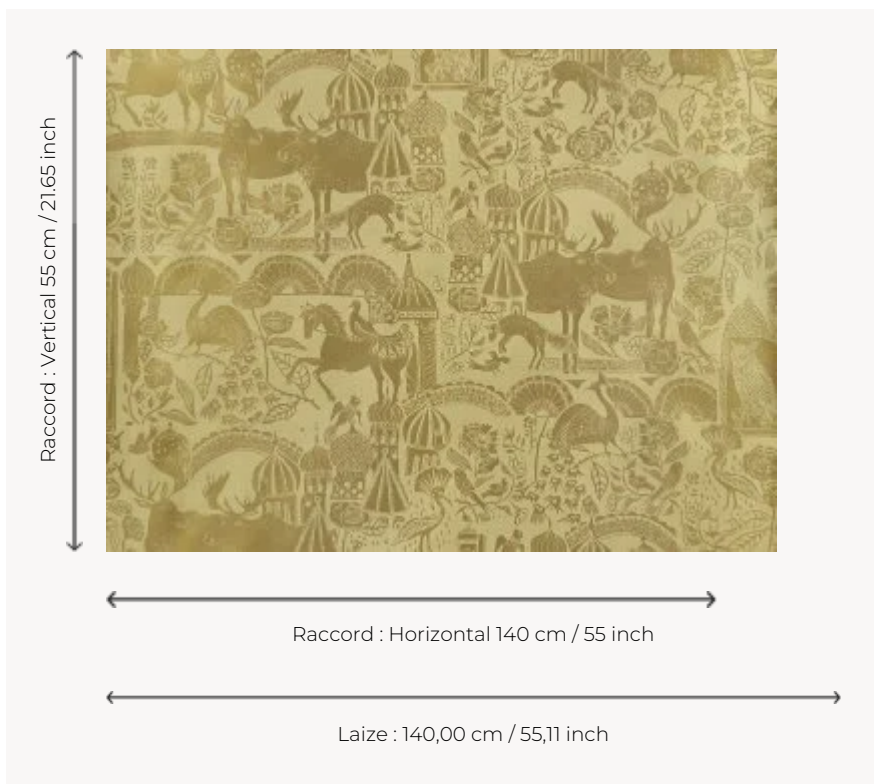

## FP875001 LOSSINY METAL

Voyage au cœur de la forêt de Lossiny en Russie, aussi nommée l'île aux élans. L'impression 3D sur fond métallique reproduit des détails caractéristiques de la linogravure traditionnelle utilisée par l'artiste pour créer ce motif contemporain. Ce papier peint existe également en version colorée sous la référence LOSSINY FP874.

### Pierre Frey

<b>TYPE</b>	Papiers peints imprimés grande largeur - Motifs à relief
<b>UNITÉ DE VENTE</b>	Disponible au mètre
<b>SUPPORT</b>	INTISSE
<b>COMPOSITION</b>	-
<b>LAIZE</b>	140 cm / 55,11 inch
<b>RACCORD</b>	H: 140 cm - 55,00 inch V: 55 cm - 21,65 inch Raccord droit
<b>POIDS</b>	295 gr / m <sup>2</sup>
<b>ENTRETIEN</b>	
<b>EMARGEMENT</b>	Emargé
<b>POSE/DÉPOSE</b>	Encoller le mur Arrachable à sec
<b>NOTES</b>	Motif en relief
<b>LIASSE</b>	F9979PPFREY33

# 1 Couleurs

FP875001

Or