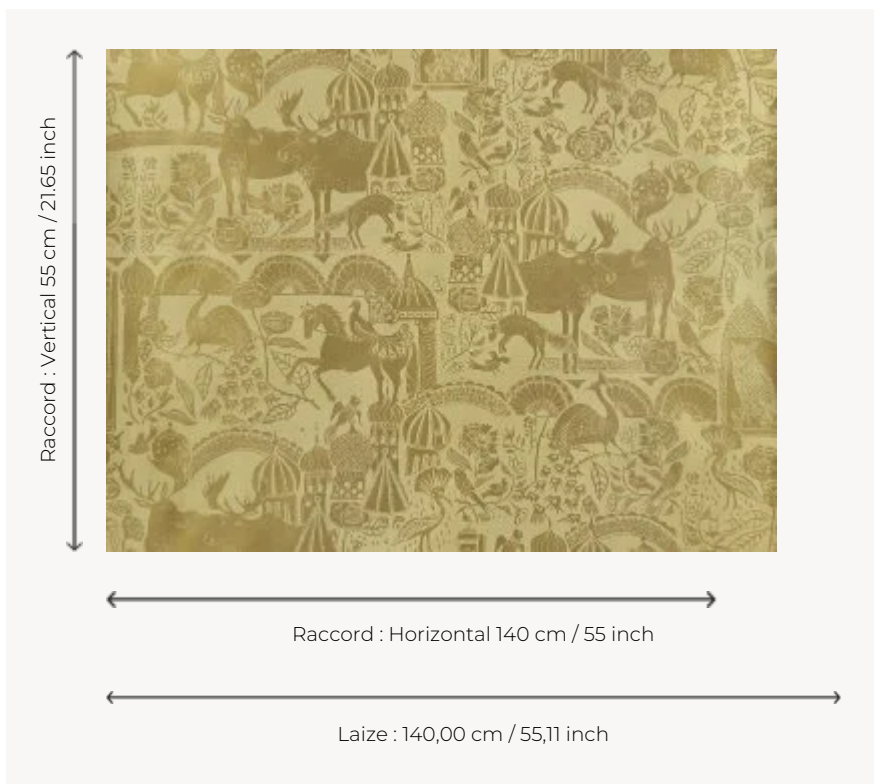

FP875001 LOSSINY METAL

Voyage au cœur de la forêt de Lossiny en Russie, aussi nommée l'île aux élans. L'impression 3D sur fond métallique reproduit des détails caractéristiques de la linogravure traditionnelle utilisée par l'artiste pour créer ce motif contemporain. Ce papier peint existe également en version colorée sous la référence LOSSINY FP874.

FP875001 - Or

Pierre Frey

TYPE	Papiers peints imprimés grande largeur - Motifs à relief
UNITÉ DE VENTE	Disponible au mètre
SUPPORT	INTISSE
COMPOSITION	-
LAIZE	140 cm / 55,11 inch
RACCORD	H: 140 cm - 55,00 inch V: 55 cm - 21,65 inch Raccord droit
POIDS	295 gr / m ²
ENTRETIEN	
EMARGEMENT	Emargé
POSE/DÉPOSE	Encoller le mur Arrachable à sec
NOTES	Motif en relief
LIASSE	F9979PPFREY33

1 Couleurs

FP875001

Or