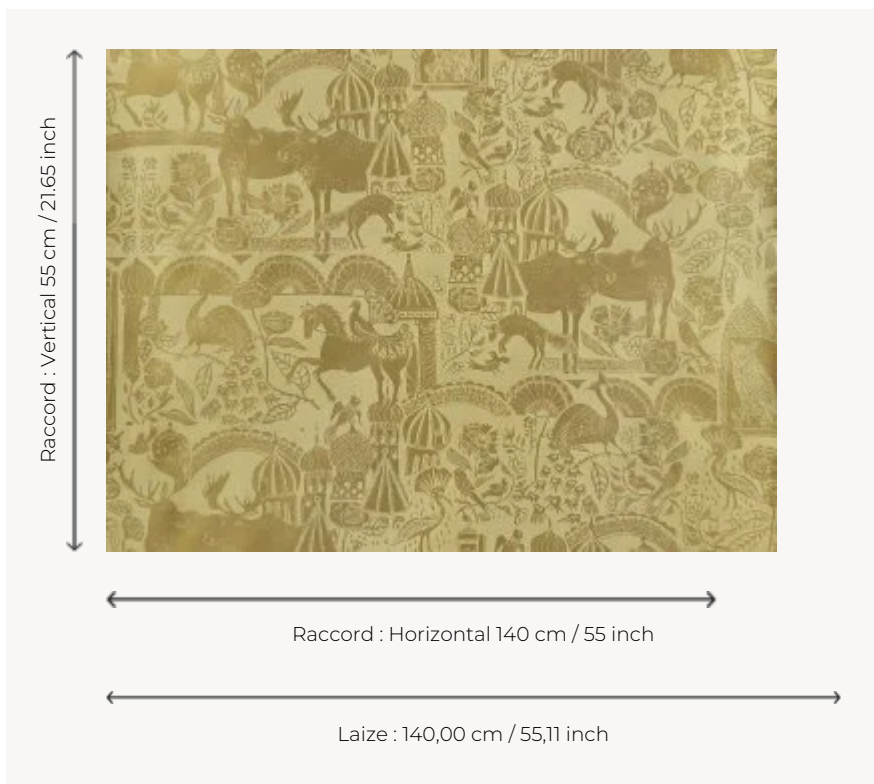

FP875001 LOSSINY METAL

Voyage au cœur de la forêt de Lossiny en Russie, aussi nommée l'île aux élans. L'impression 3D sur fond métallique reproduit des détails caractéristiques de la linogravure traditionnelle utilisée par l'artiste pour créer ce motif contemporain. Ce papier peint existe également en version colorée sous la référence LOSSINY FP874.

FP875001 - Or

Pierre Frey

TYPE	Papiers peints imprimés grande largeur - Motifs à relief
UNITÉ DE VENTE	Disponible au mètre
SUPPORT	INTISSE
COMPOSITION	-
LAIZE	140 cm / 55,11 inch
RACCORD	H: 140 cm - 55,00 inch V: 55 cm - 21,65 inch Raccord droit
POIDS	295 gr / m ²
ENTRETIEN	
EMARGEMENT	Emargé
POSE/DÉPOSE	Encoller le mur Arrachable à sec
NOTES	Motif en relief
LIASSE	F9979PPFREY33

1 Couleurs

FP875001

Or