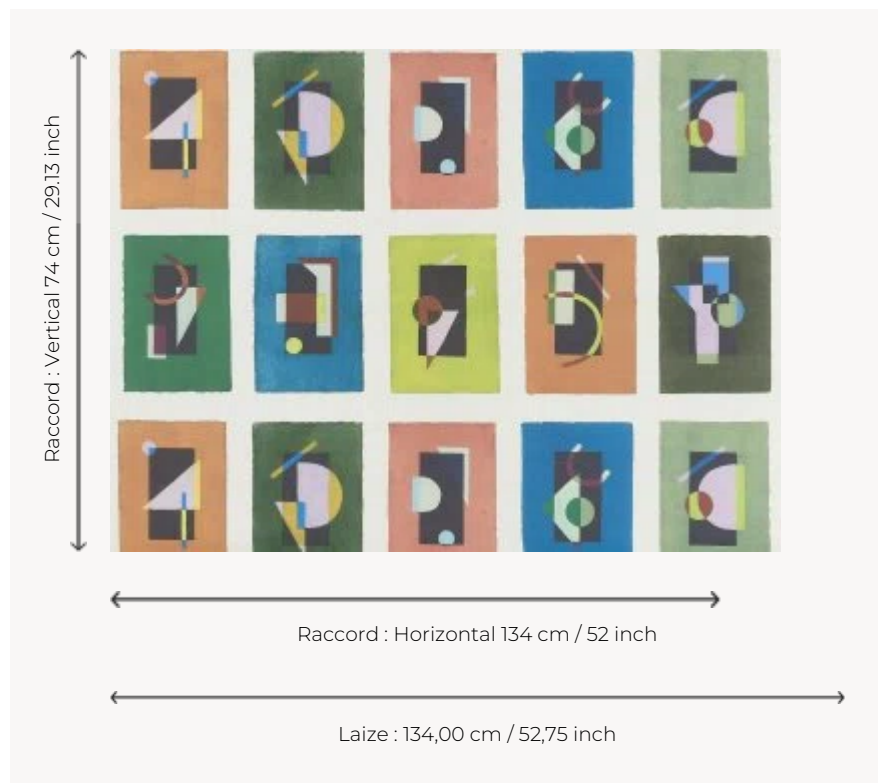

FP876001 PETROUCHKA

Cette composition d'esquisses peintes à la main évoque librement les costumes colorés et les danses des personnages du ballet d'Igor Stravinski « Petrouchka » créé en 1910. Imprimé en grande largeur sur intissé fibreux, ce papier peint rappelle les œuvres originales gouachées sur papier.

FP876001 - Multicolore

Pierre Frey

TYPE	Papiers peints imprimés grande largeur
ARTISTE	Naoki Kawano
UNITÉ DE VENTE	Disponible au mètre
SUPPORT	INTISSE
COMPOSITION	-
LAIZE	134 cm / 52,75 inch
RACCORD	H: 134 cm - 52,00 inch V: 74 cm - 29,13 inch Raccord droit
POIDS	135 gr / m ²
ENTRETIEN	
EMARGEMENT	Pré-émargé
POSE/DÉPOSE	Encoller le mur Arrachable à sec
CERTIFICATIONS	EUROCLASS B-s1,d0 ASTM E84 Class A
NOTES	Support non feu Bonne solidité à la lumière
INFORMATIONS	Utiliser les repères pour faire le raccord lors de la pose. Pose en double coupe
LIASSE	F9979PPFREY33

1 Couleurs

FP876001
Multicolore