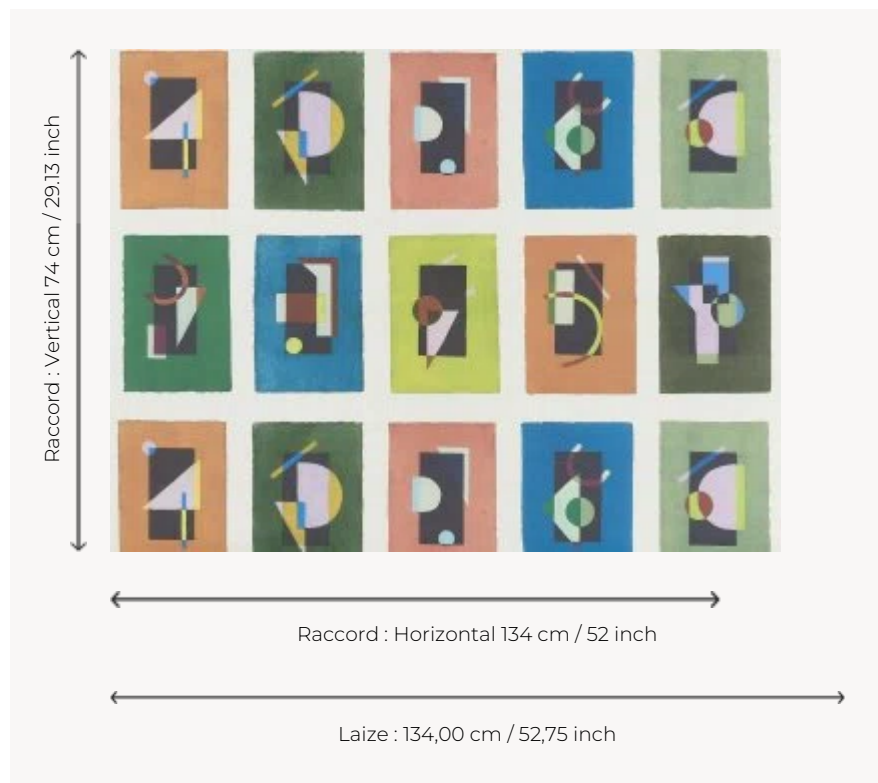

## FP876001 PETROUCHKA

Cette composition d'esquisses peintes à la main évoque librement les costumes colorés et les danses des personnages du ballet d'Igor Stravinski « Petrouchka » créé en 1910. Imprimé en grande largeur sur intissé fibreux, ce papier peint rappelle les œuvres originales gouachées sur papier.

### FP876001 - Multicolore

### Pierre Frey

<b>TYPE</b>	Papiers peints imprimés grande largeur
<b>ARTISTE</b>	Naoki Kawano
<b>UNITÉ DE VENTE</b>	Disponible au mètre
<b>SUPPORT</b>	INTISSE
<b>COMPOSITION</b>	-
<b>LAIZE</b>	134 cm / 52,75 inch
<b>RACCORD</b>	H: 134 cm - 52,00 inch V: 74 cm - 29,13 inch Raccord droit
<b>POIDS</b>	135 gr / m <sup>2</sup>
<b>ENTRETIEN</b>	
<b>EMARGEMENT</b>	Pré-émargé
<b>POSE/DÉPOSE</b>	Encoller le mur Arrachable à sec
<b>CERTIFICATIONS</b>	EUROCLASS B-s1,d0 ASTM E84 Class A
<b>NOTES</b>	Support non feu Bonne solidité à la lumière
<b>INFORMATIONS</b>	Utiliser les repères pour faire le raccord lors de la pose. Pose en double coupe
<b>LIASSE</b>	F9979PPFREY33

# 1 Couleurs

FP876001  
Multicolore