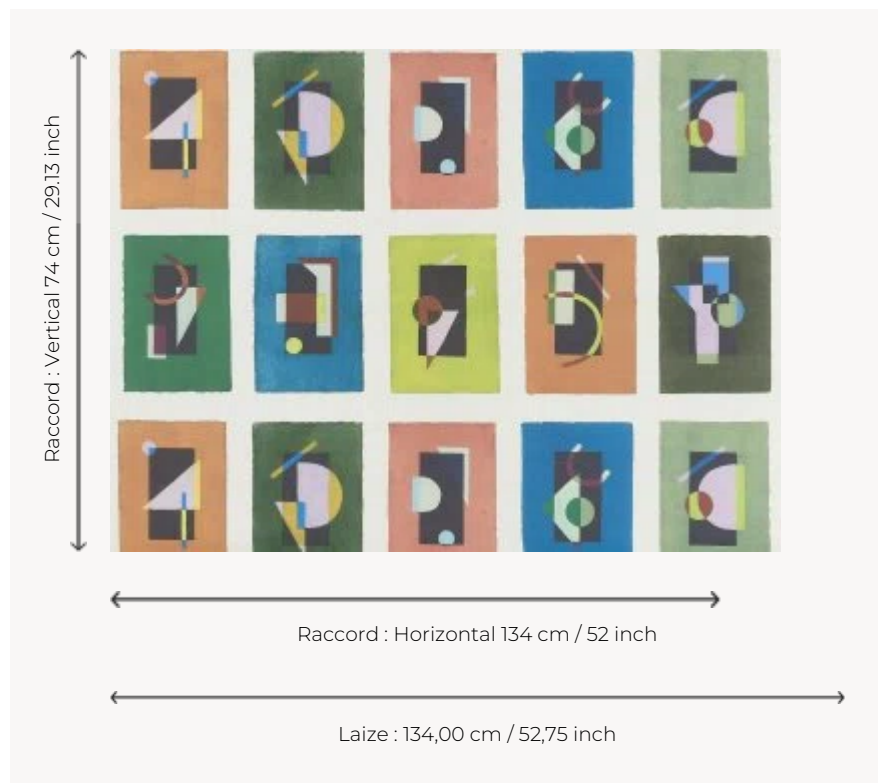

FP876001 PETROUCHKA

Cette composition d'esquisses peintes à la main évoque librement les costumes colorés et les danses des personnages du ballet d'Igor Stravinski « Petrouchka » créé en 1910. Imprimé en grande largeur sur intissé fibreux, ce papier peint rappelle les œuvres originales gouachées sur papier.

FP876001 - Multicolore

Pierre Frey

| | |
|-----------------------|---|
| TYPE | Papiers peints imprimés grande largeur |
| ARTISTE | Naoki Kawano |
| UNITÉ DE VENTE | Disponible au mètre |
| SUPPORT | INTISSE |
| COMPOSITION | - |
| LAIZE | 134 cm / 52,75 inch |
| RACCORD | H: 134 cm - 52,00 inch V: 74 cm - 29,13 inch Raccord droit |
| POIDS | 135 gr / m ² |
| ENTRETIEN |  |
| EMARGEMENT | Pré-émargé |
| POSE/DÉPOSE | Encoller le mur Arrachable à sec |
| CERTIFICATIONS | EUROCLASS B-s1,d0 ASTM E84 Class A |
| NOTES | Support non feu Bonne solidité à la lumière |
| INFORMATIONS | Utiliser les repères pour faire le raccord lors de la pose. Pose en double coupe |
| LIASSE | F9979PPFREY33 |

1 Couleurs

FP876001
Multicolore