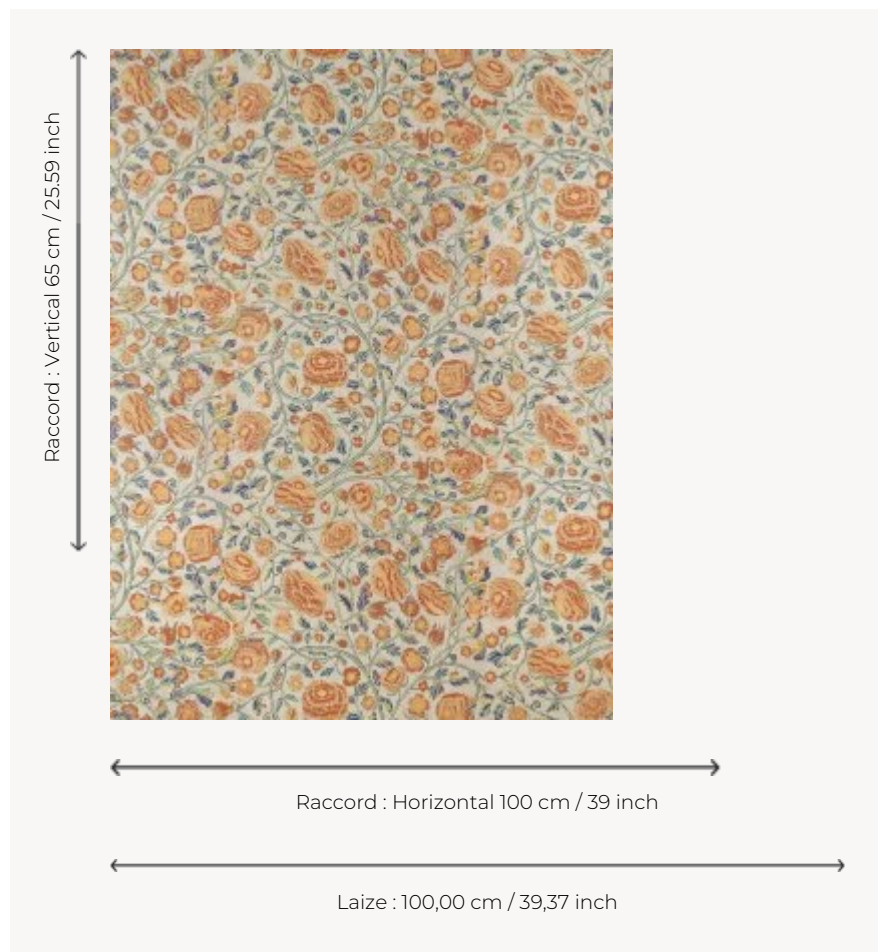

FP877001 PAVLOVA

Floraison fascinante et joyeuse de camélias. L'impression retraduit en détail un antependium daté du dernier quart du XVIIe siècle, brodé d'un motif de fleurs en fils de laine sur un fond entièrement recouvert de perles de verre blanches. L'impression sur fond nacré évoque les reflets et la brillance exceptionnelle des perles du textile original.

FP877001 - Capucine

Pierre Frey

TYPE	Papiers peints imprimés grande largeur
UNITÉ DE VENTE	Disponible au mètre
SUPPORT	INTISSE
COMPOSITION	-
LAIZE	100 cm / 39,37 inch
RACCORD	H: 100 cm - 39,00 inch V: 65 cm - 25,59 inch Raccord droit
POIDS	175 gr / m ²
ENTRETIEN	
EMARGEMENT	Pré-émarginé
POSE/DÉPOSE	Encoller le mur Arrachable à sec
CERTIFICATIONS	EUROCLASS B-s1,d0 ASTM E84 Class A
NOTES	Support non feu Bonne solidité à la lumière
INFORMATIONS	Utiliser les repères pour faire le raccord lors de la pose. Pose en double coupe
LIASSE	F9979PPFREY33

2 Couleurs

FP877001
Capucine

FP877002
Rose