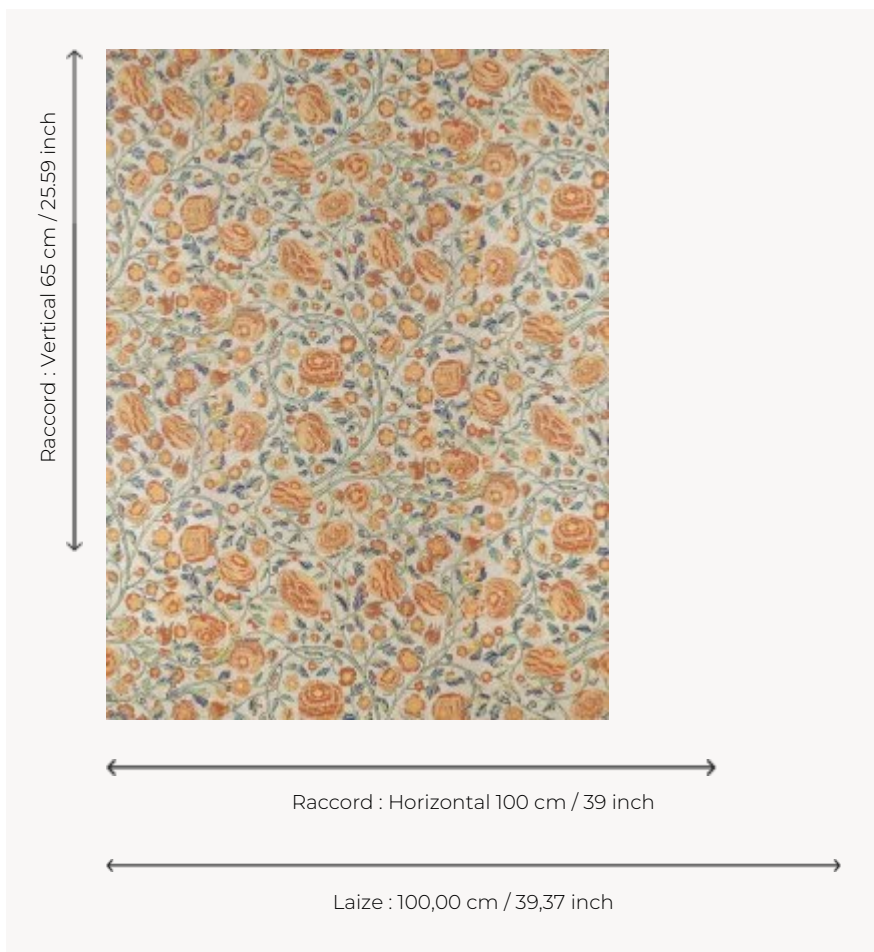

FP877001 PAVLOVA

Floraison fascinante et joyeuse de camélias. L'impression retraduit en détail un antependium daté du dernier quart du XVIIe siècle, brodé d'un motif de fleurs en fils de laine sur un fond entièrement recouvert de perles de verre blanches. L'impression sur fond nacré évoque les reflets et la brillance exceptionnelle des perles du textile original.

FP877001 - Capucine

Pierre Frey

TYPE	Papiers peints imprimés grande largeur
UNITÉ DE VENTE	Disponible au mètre
SUPPORT	INTISSE
COMPOSITION	-
LAIZE	100 cm / 39,37 inch
RACCORD	H: 100 cm - 39,00 inch V: 65 cm - 25,59 inch Raccord droit
POIDS	175 gr / m ²
ENTRETIEN	
EMARGEMENT	Pré-émarginé
POSE/DÉPOSE	Encoller le mur Arrachable à sec
CERTIFICATIONS	EUROCLASS B-s1,d0 ASTM E84 Class A
NOTES	Support non feu Bonne solidité à la lumière
INFORMATIONS	Utiliser les repères pour faire le raccord lors de la pose. Pose en double coupe
LIASSE	F9979PPFREY33

2 Couleurs

FP877001
Capucine

FP877002
Rose