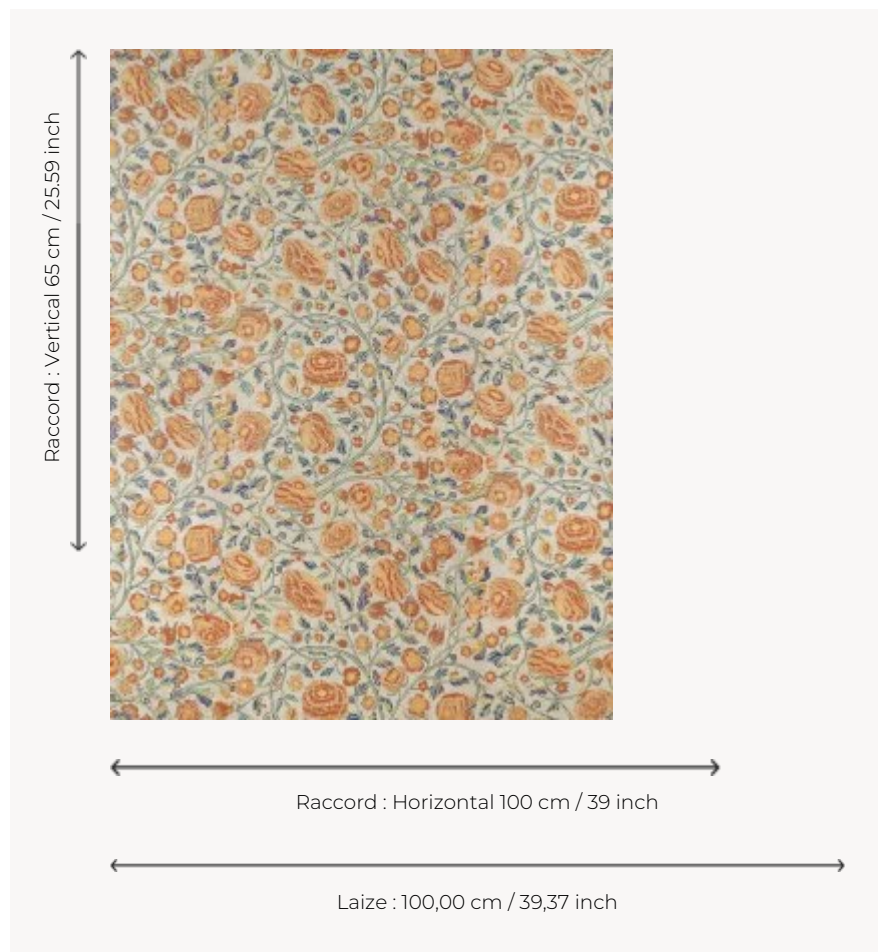

FP877001 PAVLOVA

Floraison fascinante et joyeuse de camélias. L'impression retraduit en détail un antependium daté du dernier quart du XVIIe siècle, brodé d'un motif de fleurs en fils de laine sur un fond entièrement recouvert de perles de verre blanches. L'impression sur fond nacré évoque les reflets et la brillance exceptionnelle des perles du textile original.

FP877001 - Capucine

Pierre Frey

TYPE	Papiers peints imprimés grande largeur
UNITÉ DE VENTE	Disponible au mètre
SUPPORT	INTISSE
COMPOSITION	-
LAIZE	100 cm / 39,37 inch
RACCORD	H: 100 cm - 39,00 inch V: 65 cm - 25,59 inch Raccord droit
POIDS	175 gr / m ²
ENTRETIEN	
EMARGEMENT	Pré-émarginé
POSE/DÉPOSE	Encoller le mur Arrachable à sec
CERTIFICATIONS	EUROCLASS B-s1,d0 ASTM E84 Class A
NOTES	Support non feu Bonne solidité à la lumière
INFORMATIONS	Utiliser les repères pour faire le raccord lors de la pose. Pose en double coupe
LIASSE	F9979PPFREY33

2 Couleurs

FP877001
Capucine

FP877002
Rose