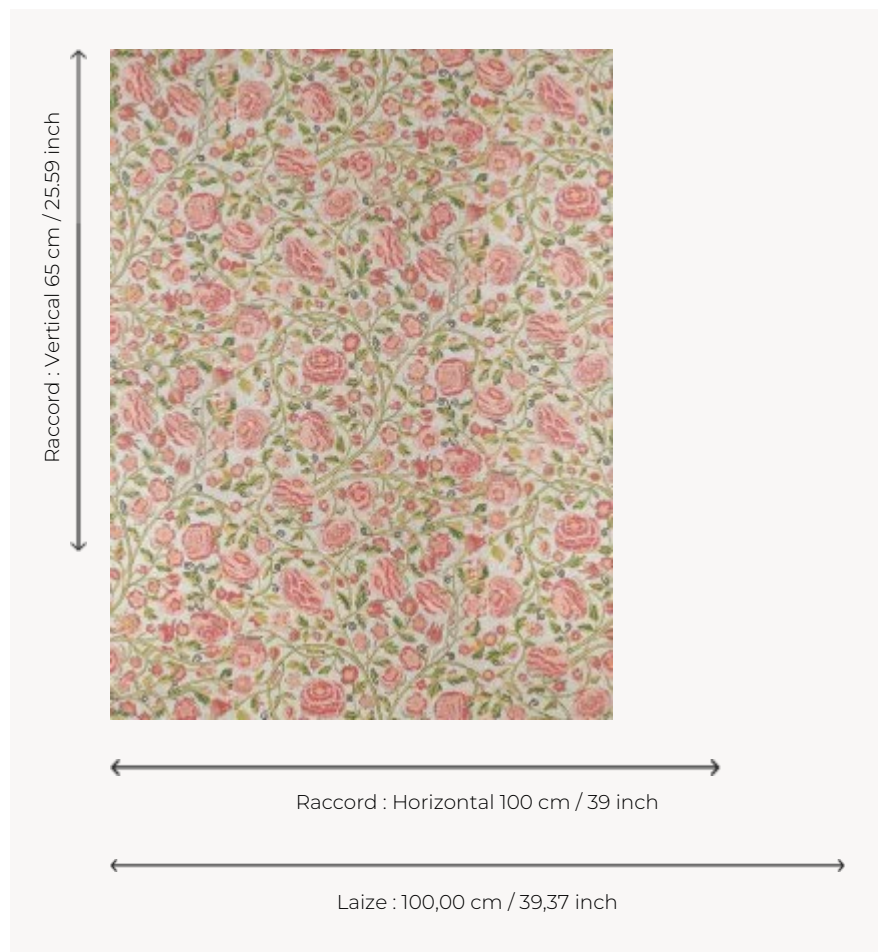

FP877002 PAVLOVA

Floraison fascinante et joyeuse de camélias. L'impression retraduit en détail un antependium daté du dernier quart du XVIIe siècle, brodé d'un motif de fleurs en fils de laine sur un fond entièrement recouvert de perles de verre blanches. L'impression sur fond nacré évoque les reflets et la brillance exceptionnelle des perles du textile original.

FP877002 - Rose

Pierre Frey

TYPE	Papiers peints imprimés grande largeur
UNITÉ DE VENTE	Disponible au mètre
SUPPORT	INTISSE
COMPOSITION	-
LAIZE	100 cm / 39,37 inch
RACCORD	H: 100 cm - 39,00 inch V: 65 cm - 25,59 inch Raccord droit
POIDS	175 gr / m ²
ENTRETIEN	
EMARGEMENT	Pré-émarginé
POSE/DÉPOSE	Encoller le mur Arrachable à sec
CERTIFICATIONS	EUROCLASS B-s1,d0 ASTM E84 Class A
NOTES	Support non feu Bonne solidité à la lumière
INFORMATIONS	Utiliser les repères pour faire le raccord lors de la pose. Pose en double coupe
LIASSE	F9979PPFREY33

2 Couleurs

FP877001
Capucine

FP877002
Rose