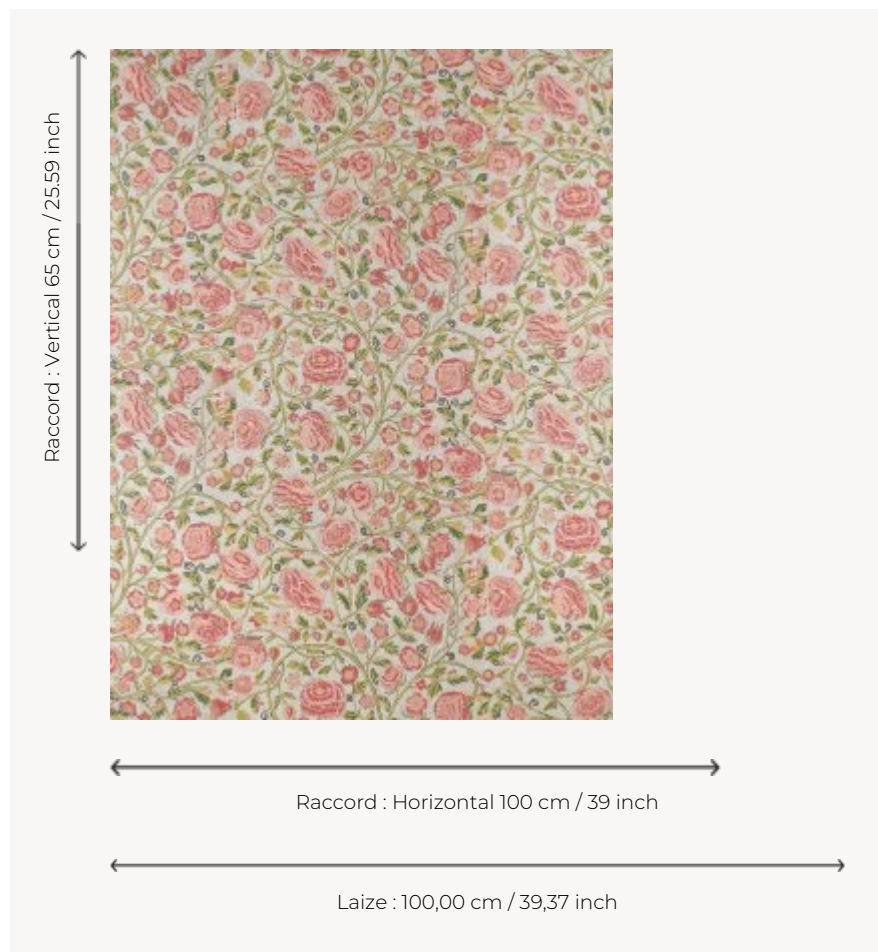

FP877002 PAVLOVA

Floraison fascinante et joyeuse de camélias. L'impression retraduit en détail un antependium daté du dernier quart du XVIIe siècle, brodé d'un motif de fleurs en fils de laine sur un fond entièrement recouvert de perles de verre blanches. L'impression sur fond nacré évoque les reflets et la brillance exceptionnelle des perles du textile original.

FP877002 - Rose

Pierre Frey

| | |
|-----------------------|---|
| TYPE | Papiers peints imprimés grande largeur |
| UNITÉ DE VENTE | Disponible au mètre |
| SUPPORT | INTISSE |
| COMPOSITION | - |
| LAIZE | 100 cm / 39,37 inch |
| RACCORD | H: 100 cm - 39,00 inch V: 65 cm - 25,59 inch Raccord droit |
| POIDS | 175 gr / m ² |
| ENTRETIEN |  |
| EMARGEMENT | Pré-émarginé |
| POSE/DÉPOSE | Encoller le mur Arrachable à sec |
| CERTIFICATIONS | EUROCLASS B-s1,d0 ASTM E84 Class A |
| NOTES | Support non feu Bonne solidité à la lumière |
| INFORMATIONS | Utiliser les repères pour faire le raccord lors de la pose. Pose en double coupe |
| LIASSE | F9979PPFREY33 |

2 Couleurs

FP877001
Capucine

FP877002
Rose