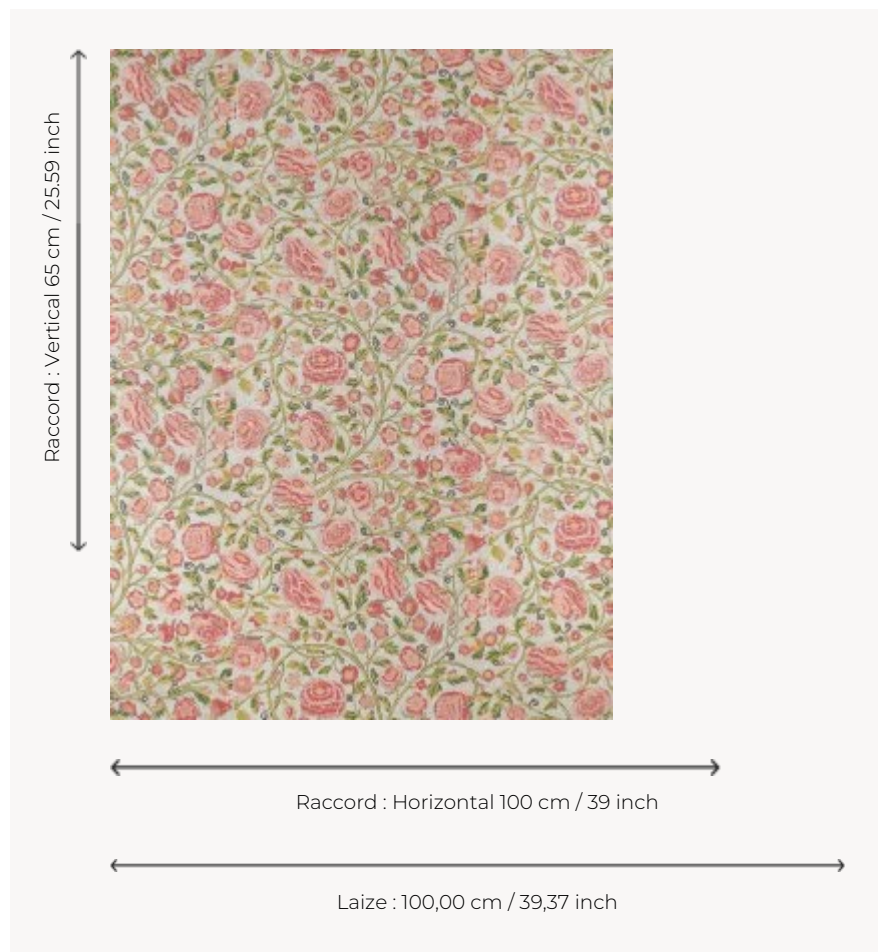

FP877002 PAVLOVA

Floraison fascinante et joyeuse de camélias. L'impression retraduit en détail un antependium daté du dernier quart du XVIIe siècle, brodé d'un motif de fleurs en fils de laine sur un fond entièrement recouvert de perles de verre blanches. L'impression sur fond nacré évoque les reflets et la brillance exceptionnelle des perles du textile original.

FP877002 - Rose

Pierre Frey

TYPE	Papiers peints imprimés grande largeur
UNITÉ DE VENTE	Disponible au mètre
SUPPORT	INTISSE
COMPOSITION	-
LAIZE	100 cm / 39,37 inch
RACCORD	H: 100 cm - 39,00 inch V: 65 cm - 25,59 inch Raccord droit
POIDS	175 gr / m ²
ENTRETIEN	
EMARGEMENT	Pré-émarginé
POSE/DÉPOSE	Encoller le mur Arrachable à sec
CERTIFICATIONS	EUROCLASS B-s1,d0 ASTM E84 Class A
NOTES	Support non feu Bonne solidité à la lumière
INFORMATIONS	Utiliser les repères pour faire le raccord lors de la pose. Pose en double coupe
LIASSE	F9979PPFREY33

2 Couleurs

FP877001
Capucine

FP877002
Rose